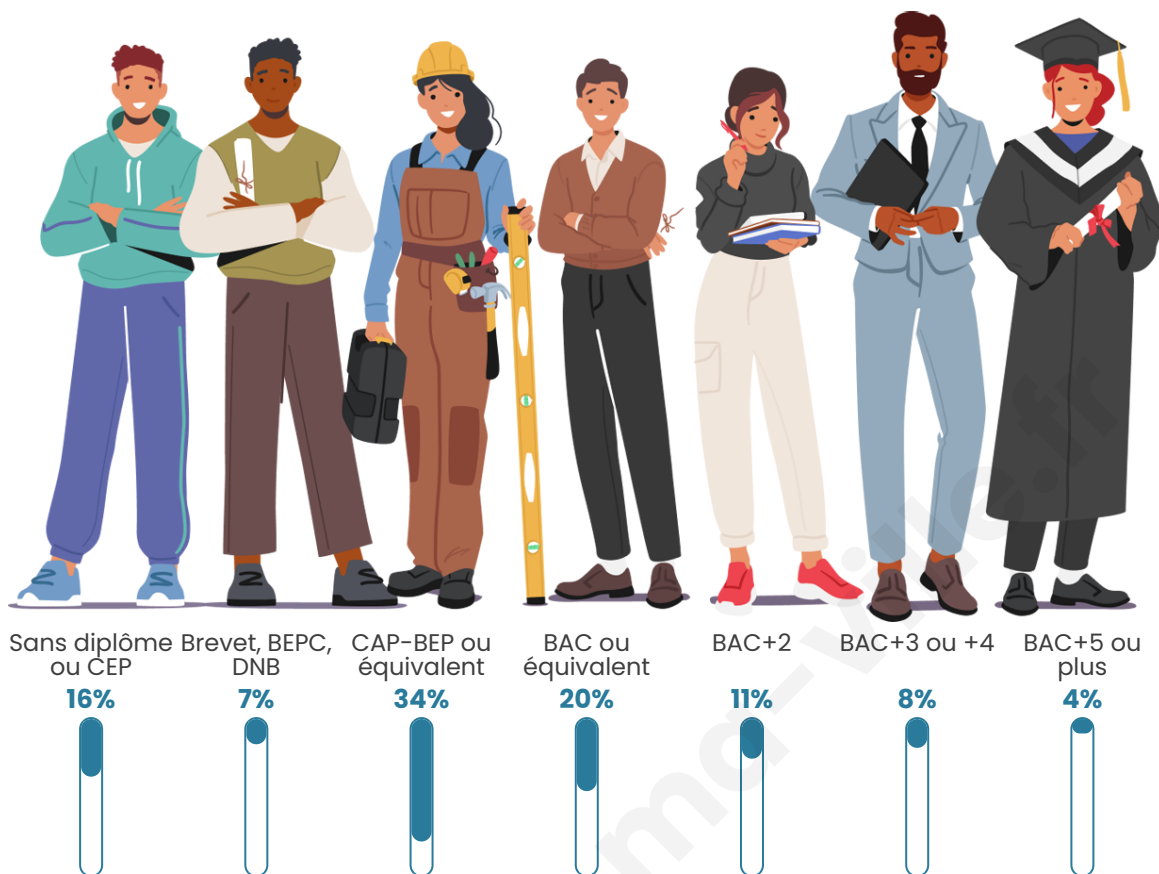

Tranche d'âge

Activité professionnelle

Niveau de diplôme

Composition des ménages

Profils électoraux

Premier tour

	Emmanuel MACRON	30.05 %
	Marine LE PEN	22.41 %
	Jean-Luc MÉLENCHON	20.64 %
	Yannick JADOT	5.42 %
	Jean LASSALLE	4.15 %
	Valérie PÉCRESSÉ	4.15 %
	Éric ZEMMOUR	4.04 %
	Fabien ROUSSEL	2.81 %
	Anne HIDALGO	2.27 %
	Nicolas DUPONT- AIGNAN	1.65 %
	Philippe POUTOU	1.38 %
	Nathalie ARTHAUD	1.04 %