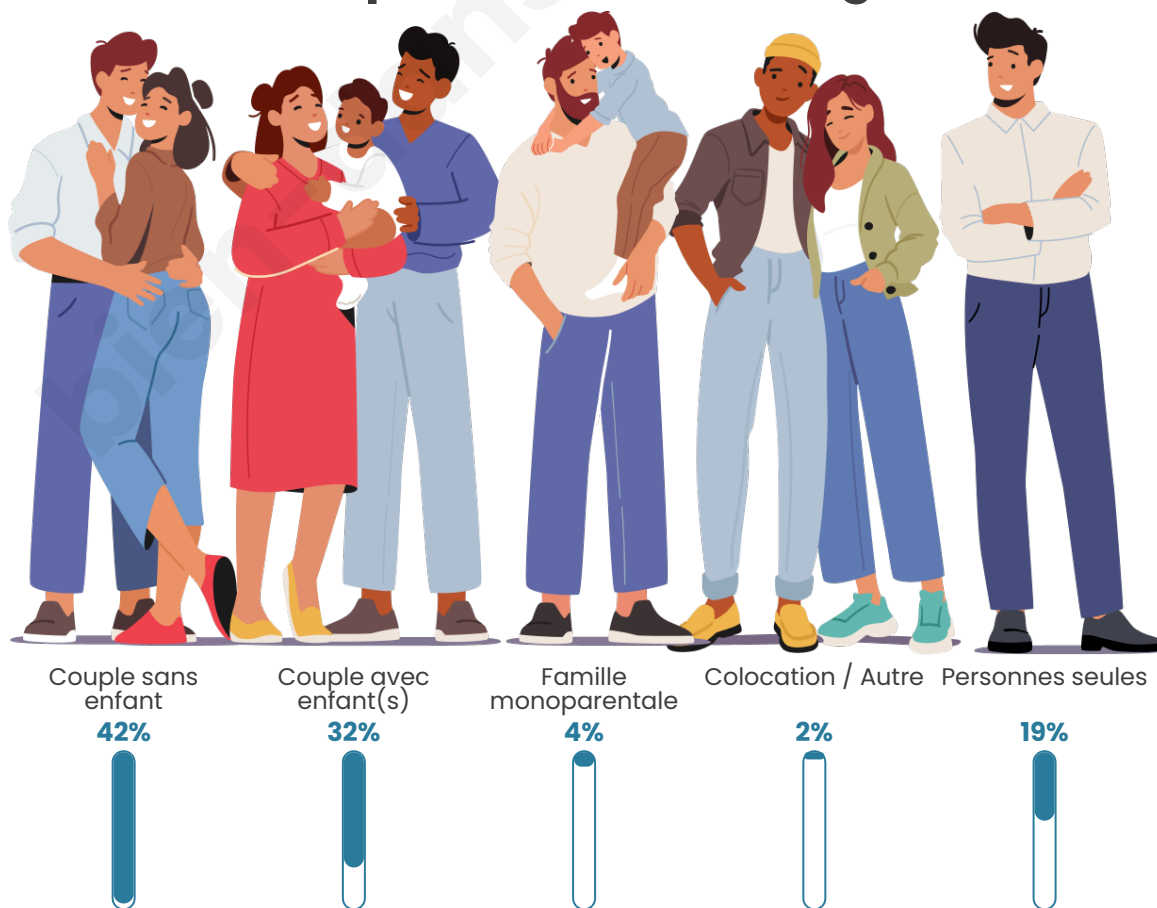

Tranche d'âge

Activité professionnelle

Niveau de diplôme

Composition des ménages

Profils électoraux

Premier tour

	Emmanuel MACRON	30.05 %
	Marine LE PEN	22.41 %
	Jean-Luc MÉLENCHON	20.64 %
	Yannick JADOT	5.42 %
	Jean LASSALLE	4.15 %
	Valérie PÉCRESSÉ	4.15 %
	Éric ZEMMOUR	4.04 %
	Fabien ROUSSEL	2.81 %
	Anne HIDALGO	2.27 %
	Nicolas DUPONT- AIGNAN	1.65 %
	Philippe POUTOU	1.38 %
	Nathalie ARTHAUD	1.04 %