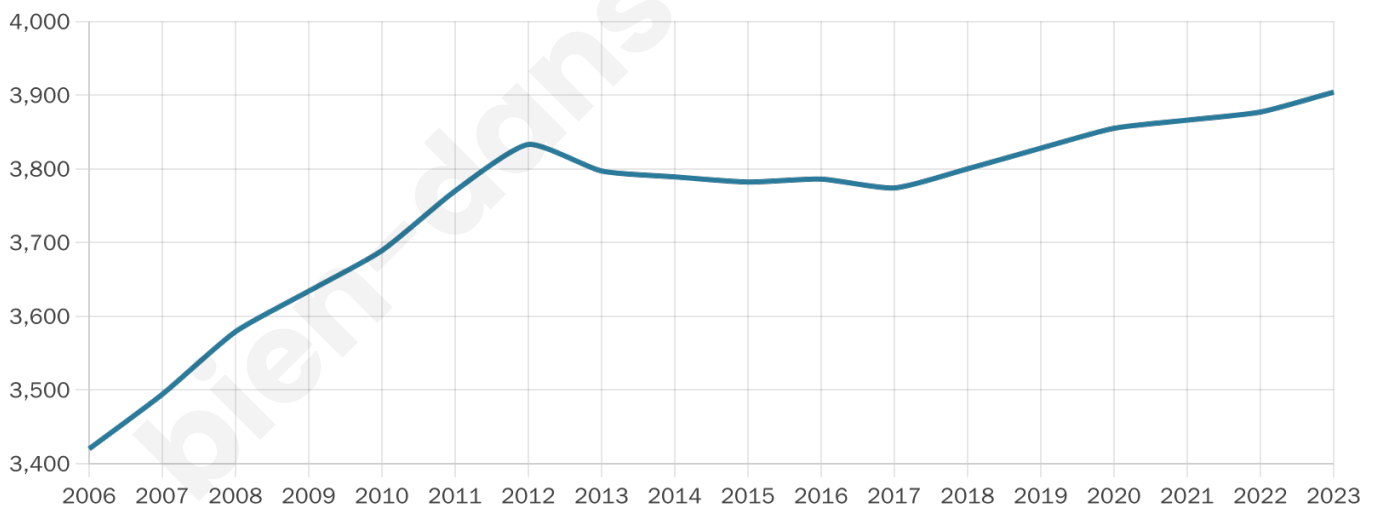

Situation géographique

i Informations clés

- **Région** : Bretagne
- **Département** : Finistère
- **Code postal** : 29120
- **Superficie** : 29 km²

Statistiques sur la population

Nombre d'habitants

3 904

Age moyen

46 ans

Pop active

41.2%

Taux chômage

6.8%

Pop densité

135 h/km²

Revenu moyen

22 860 €/an

Evolution du nombre d'habitants

Sources : Institut national de la statistique et des études économiques (insee) selon Les dernières parutions officielles de 2024 portant sur les années 2020, 2021 et 2022.