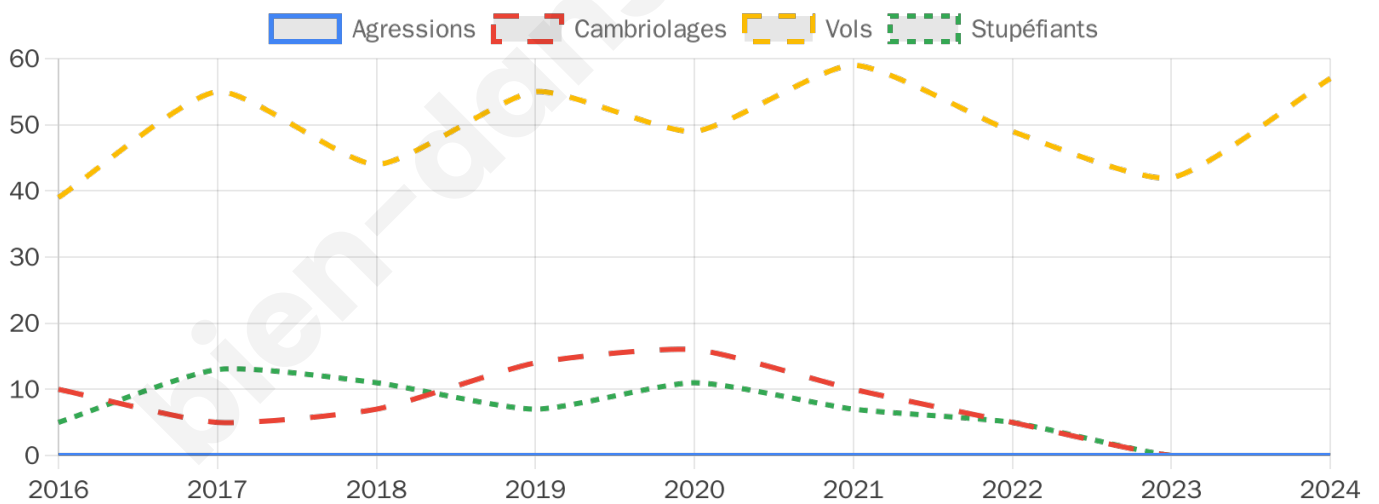

Sécurité

Agressions physiques / sexuelles

0

Cambriolages

0

Vols / dégradations

57

Stupéfiants

0

Evolution du nombre d'infractions