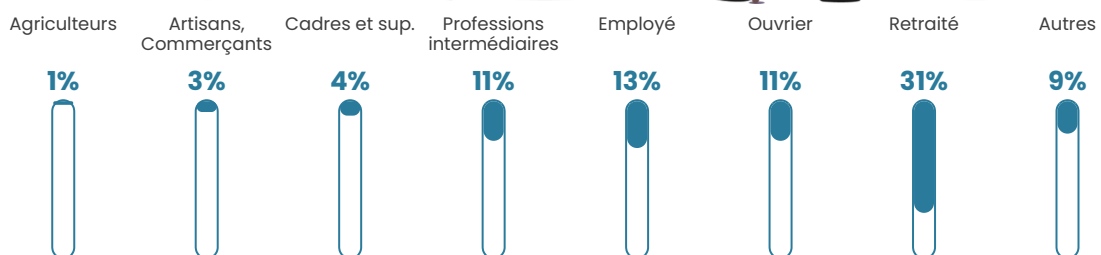

22 860 €/an

Evolution du nombre d'habitants

Sources : Institut national de la statistique et des études économiques (insee) selon Les dernières parutions officielles de 2024 portant sur les années 2020, 2021 et 2022.

Tranche d'âge

Activité professionnelle

Niveau de diplôme

Composition des ménages

Profils électoraux

Premier tour

	Emmanuel MACRON	30.05 %
	Marine LE PEN	22.41 %
	Jean-Luc MÉLENCHON	20.64 %
	Yannick JADOT	5.42 %
	Jean LASSALLE	4.15 %
	Valérie PÉCRESSÉ	4.15 %
	Éric ZEMMOUR	4.04 %
	Fabien ROUSSEL	2.81 %
	Anne HIDALGO	2.27 %
	Nicolas DUPONT- AIGNAN	1.65 %
	Philippe POUTOU	1.38 %
	Nathalie ARTHAUD	1.04 %