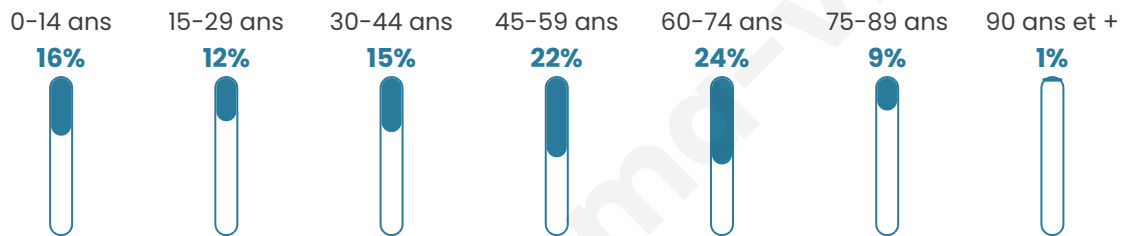

Situation géographique

i Informations clés

- **Région** : Bretagne
- **Département** : Finistère
- **Code postal** : 29120
- **Superficie** : 29 km²

Statistiques sur la population

Nombre d'habitants

3 904

Age moyen

46 ans

Pop active

41.2%

Taux chômage

6.8%

Pop densité

135 h/km²

Revenu moyen

Tranche d'âge

Activité professionnelle

Niveau de diplôme

Composition des ménages

Profils électoraux

Premier tour

	Emmanuel MACRON	30.05 %
	Marine LE PEN	22.41 %
	Jean-Luc MÉLENCHON	20.64 %
	Yannick JADOT	5.42 %
	Jean LASSALLE	4.15 %
	Valérie PÉCRESSÉ	4.15 %
	Éric ZEMMOUR	4.04 %
	Fabien ROUSSEL	2.81 %
	Anne HIDALGO	2.27 %
	Nicolas DUPONT- AIGNAN	1.65 %
	Philippe POUTOU	1.38 %
	Nathalie ARTHAUD	1.04 %