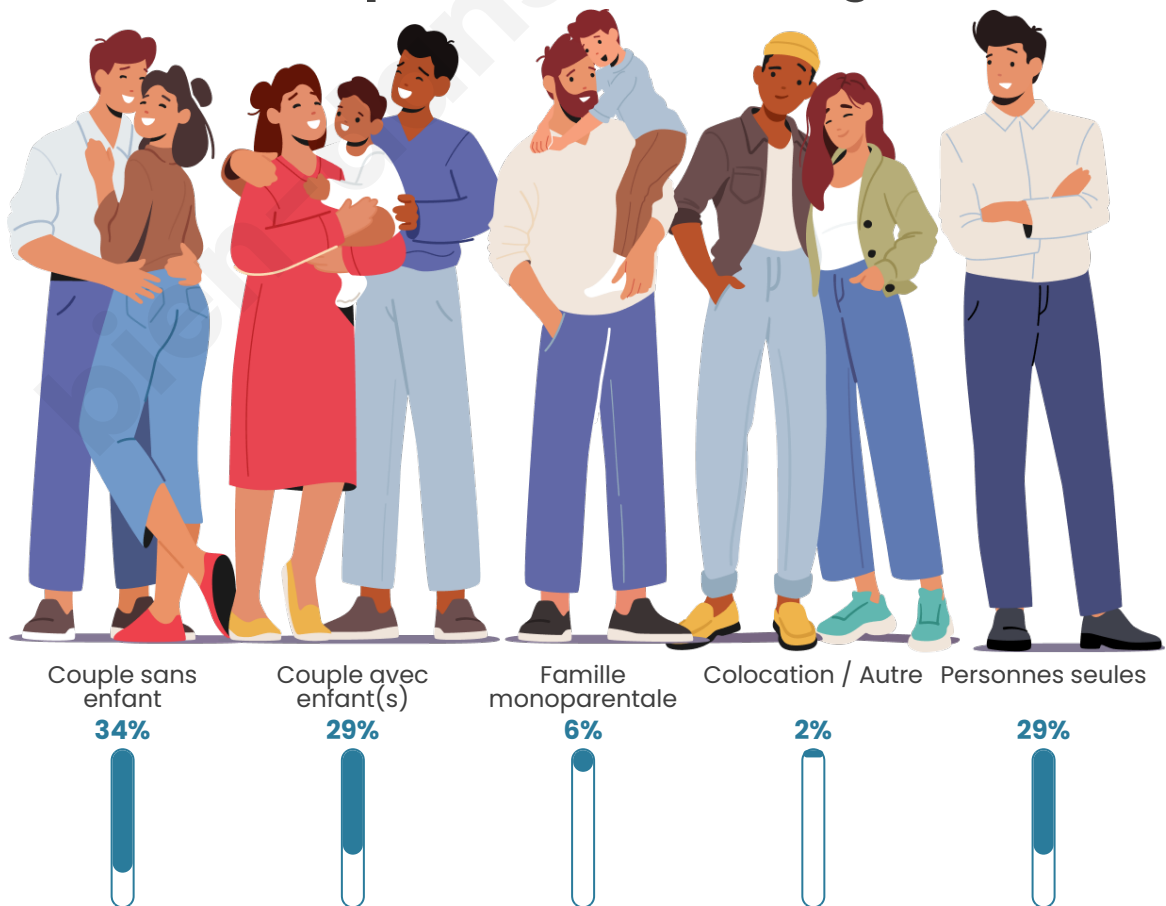

Tranche d'âge

Activité professionnelle

Niveau de diplôme

Composition des ménages

Profils électoraux

Premier tour

	Marine LE PEN	28.98 %
	Emmanuel MACRON	27.40 %
	Jean-Luc MÉLENCHON	16.62 %
	Éric ZEMMOUR	6.82 %
	Yannick JADOT	4.15 %
	Valérie PÉCRESSE	3.86 %
	Nicolas DUPONT-AIGNAN	3.86 %
	Jean LASSALLE	2.87 %
	Anne HIDALGO	1.98 %
	Fabien ROUSSEL	1.88 %
	Nathalie ARTHAUD	1.09 %
	Philippe POUTOU	0.49 %