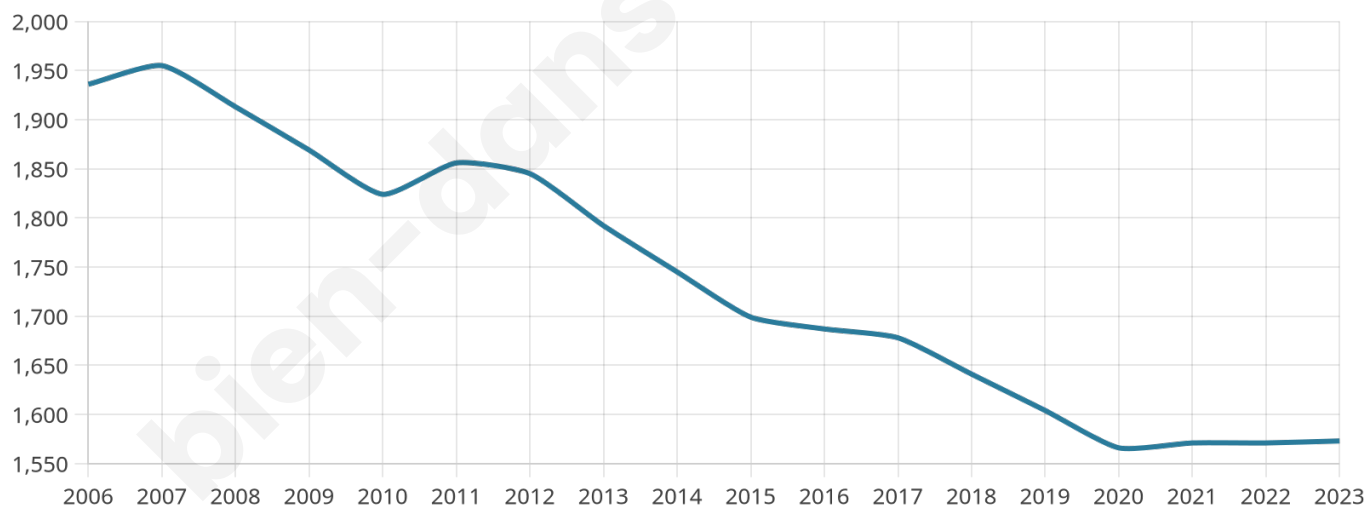

48 ans

Pop active

39.9%

Taux chômage

10.7%

Pop densité

58 h/km²

Revenu moyen

20 570 €/an

Evolution du nombre d'habitants

Sources : Institut national de la statistique et des études économiques (insee) selon Les dernières parutions officielles de 2024 portant sur les années 2020, 2021 et 2022.