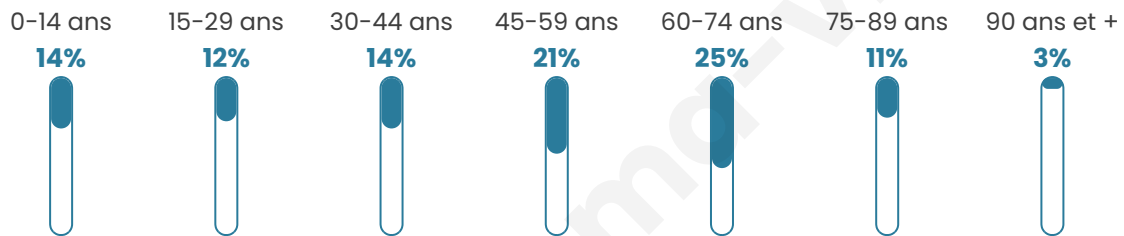

48 ans

Pop active

39.9%

Taux chômage

10.7%

Pop densité

58 h/km²

Revenu moyen

Tranche d'âge

Activité professionnelle

Niveau de diplôme

Composition des ménages

Profils électoraux

Premier tour

	Marine LE PEN	28.98 %
	Emmanuel MACRON	27.40 %
	Jean-Luc MÉLENCHON	16.62 %
	Éric ZEMMOUR	6.82 %
	Yannick JADOT	4.15 %
	Valérie PÉCRESSE	3.86 %
	Nicolas DUPONT-AIGNAN	3.86 %
	Jean LASSALLE	2.87 %
	Anne HIDALGO	1.98 %
	Fabien ROUSSEL	1.88 %
	Nathalie ARTHAUD	1.09 %
	Philippe POUTOU	0.49 %