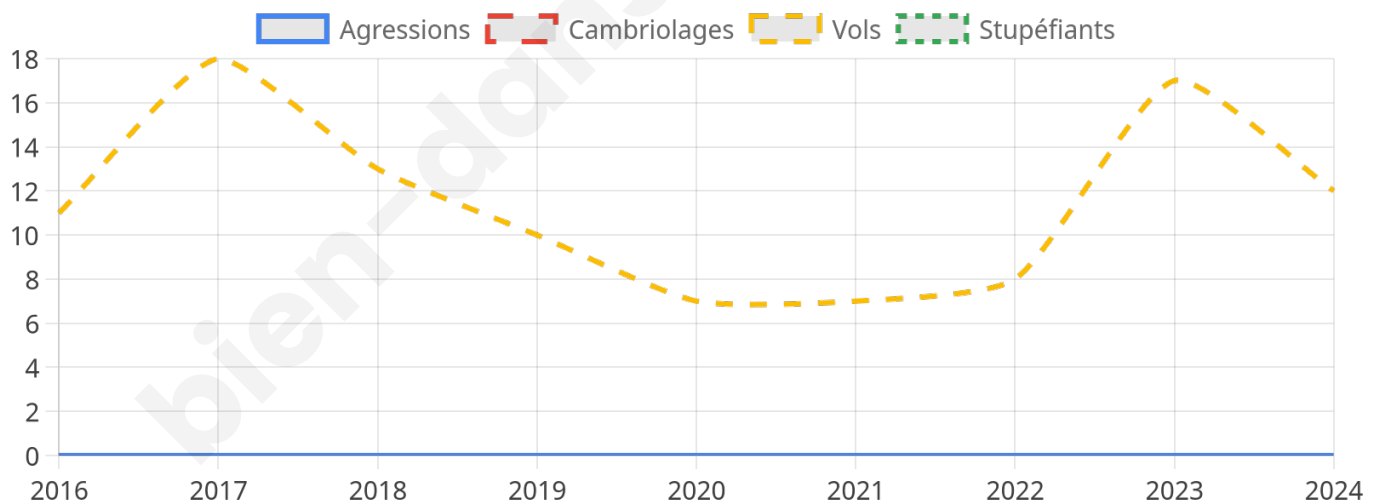

1 331 inscrits

Participation : 76.93%

Votes blancs : 0.88%

Votes nuls : 0.39%

Second tour

	Emmanuel MACRON	49,73 %
	Marine LE PEN	50,27 %

1 331 inscrits

Participation : 76.48%

Votes blancs : 6.29%

Votes nuls : 2.26%

Sécurité

Agressions physiques / sexuelles

0

Cambriolages

0

Vols / dégradations

12

Stupéfiants

0

Evolution du nombre d'infractions

Pour comparer

(en proportion du nombre d'habitants)

Sources : Bases statistiques communale, départementale et régionale de la délinquance enregistrée par la police et la gendarmerie nationales selon les dernières parutions officielles de 2025 portant sur l'année 2024 ([data.gouv](https://data.gouv.fr)).