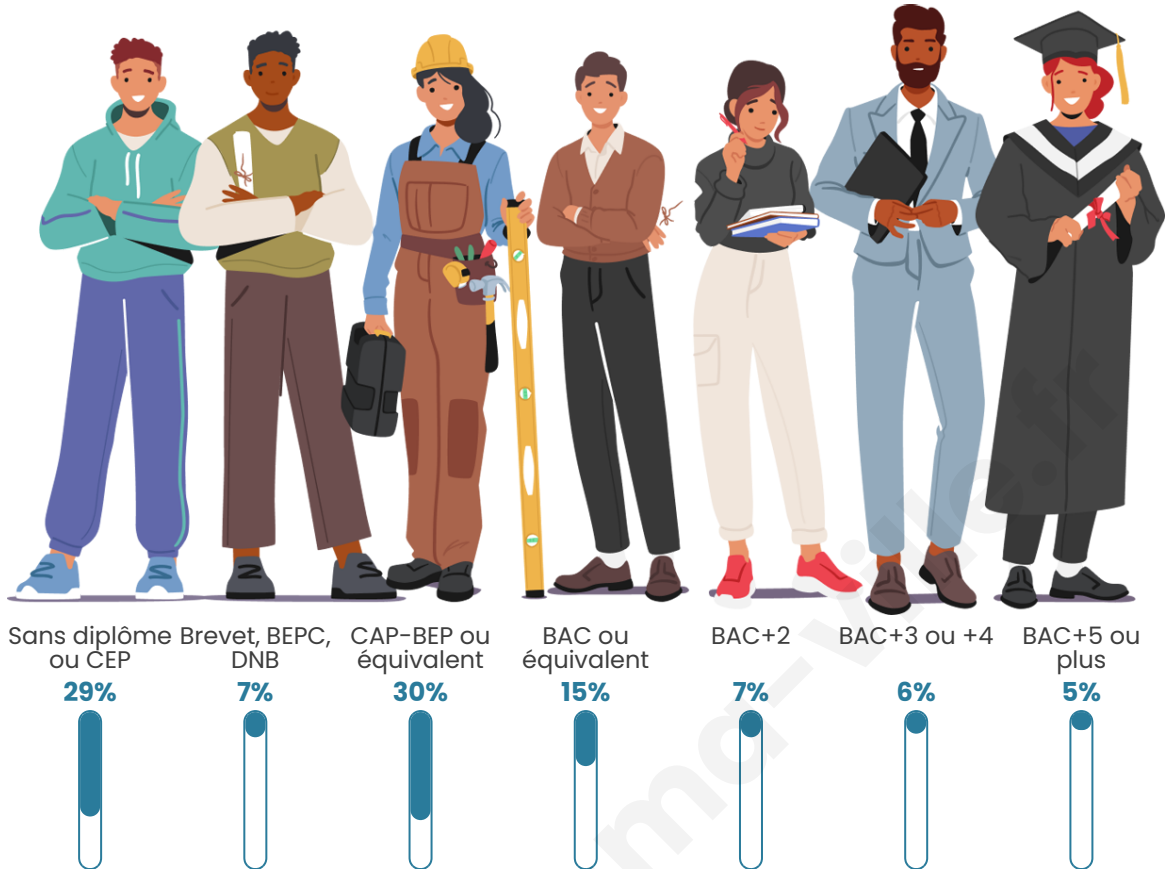

Tranche d'âge

Activité professionnelle

Niveau de diplôme

Composition des ménages

Profils électoraux

Premier tour

	Marine LE PEN	28.98 %
	Emmanuel MACRON	27.40 %
	Jean-Luc MÉLENCHON	16.62 %
	Éric ZEMMOUR	6.82 %
	Yannick JADOT	4.15 %
	Valérie PÉCRESSE	3.86 %
	Nicolas DUPONT-AIGNAN	3.86 %
	Jean LASSALLE	2.87 %
	Anne HIDALGO	1.98 %
	Fabien ROUSSEL	1.88 %
	Nathalie ARTHAUD	1.09 %
	Philippe POUTOU	0.49 %