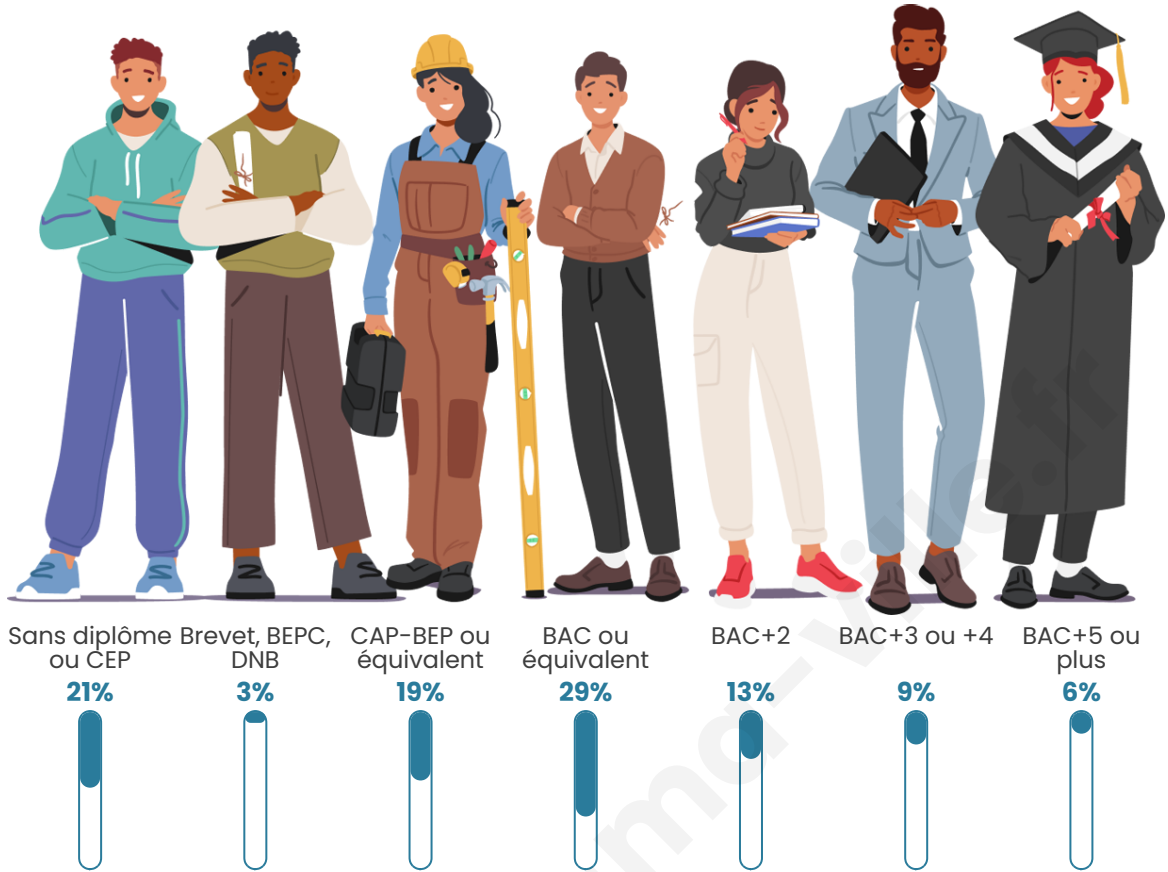

Tranche d'âge

Activité professionnelle

Niveau de diplôme

Composition des ménages

Profils électoraux

Premier tour

Marine LE PEN 32.76 %

Éric ZEMMOUR 18.97 %