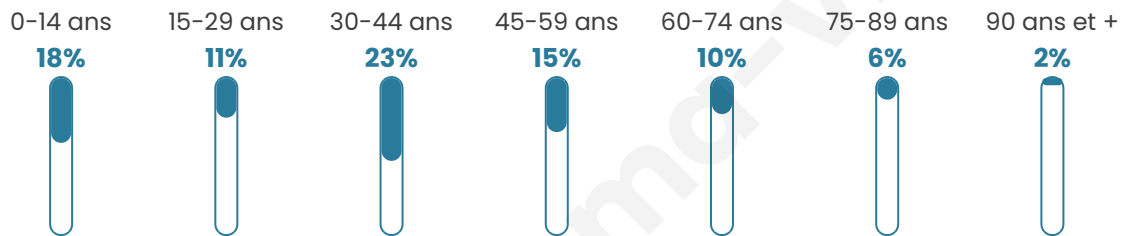

39 ans

Pop active

46%

Taux chômage

10.5%

Pop densité

50 h/km²

Revenu moyen

NC

Evolution du nombre d'habitants

Sources : Institut national de la statistique et des études économiques (insee) selon Les dernières parutions officielles de 2024 portant sur les années 2020, 2021 et 2022.

Tranche d'âge

Activité professionnelle

Niveau de diplôme

Composition des ménages

Profils électoraux

Premier tour

Marine LE PEN 32.76 %

Éric ZEMMOUR 18.97 %