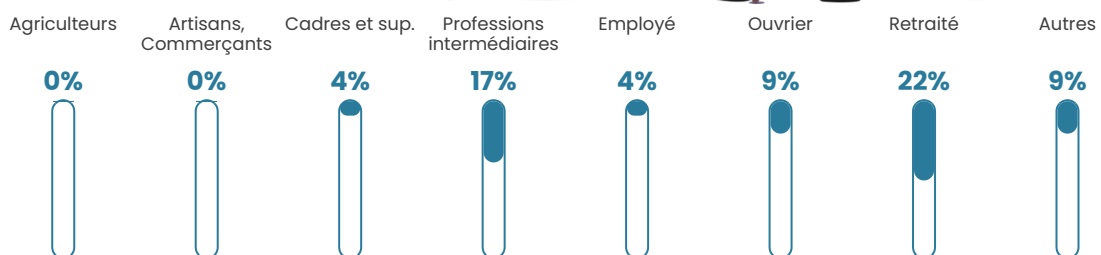

39 ans

Pop active

46%

Taux chômage

10.5%

Pop densité

50 h/km²

Revenu moyen

NC

Evolution du nombre d'habitants

Sources : Institut national de la statistique et des études économiques (insee) selon Les dernières parutions officielles de 2024 portant sur les années 2020, 2021 et 2022.

Tranche d'âge

Activité professionnelle

Niveau de diplôme

Composition des ménages

Profils électoraux

Premier tour

Marine LE PEN 32.76 %

Éric ZEMMOUR 18.97 %