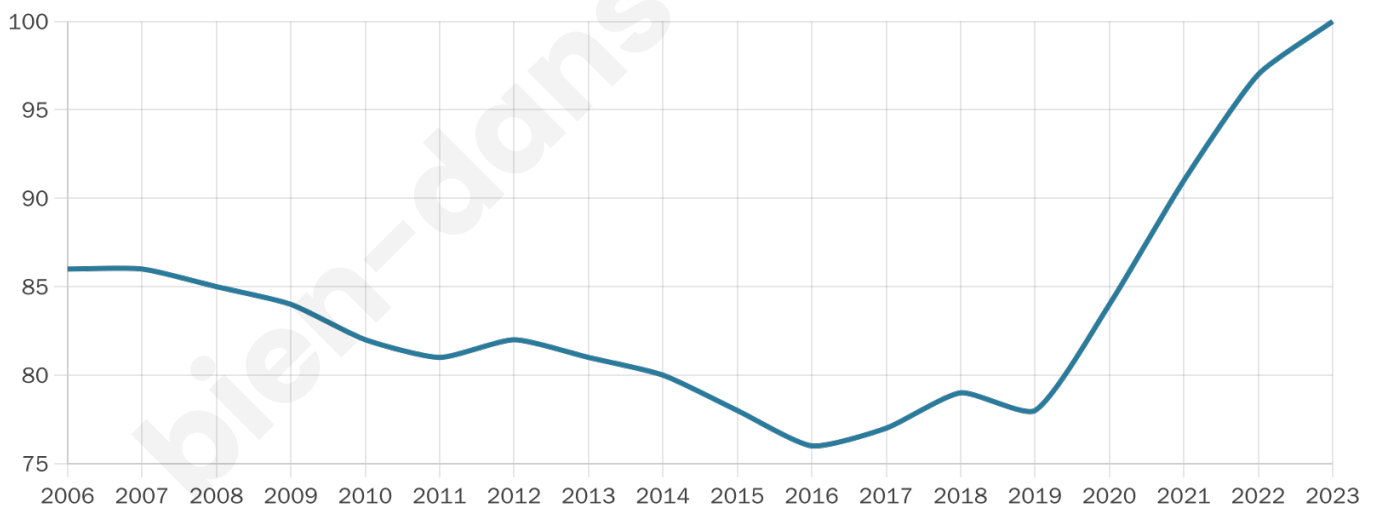

39 ans

Pop active

46%

Taux chômage

10.5%

Pop densité

50 h/km²

Revenu moyen

NC

Evolution du nombre d'habitants

Sources : Institut national de la statistique et des études économiques (insee) selon Les dernières parutions officielles de 2024 portant sur les années 2020, 2021 et 2022.

Tranche d'âge

Activité professionnelle

Niveau de diplôme

Composition des ménages

Profils électoraux

Premier tour

Marine LE PEN 32.76 %

Éric ZEMMOUR 18.97 %