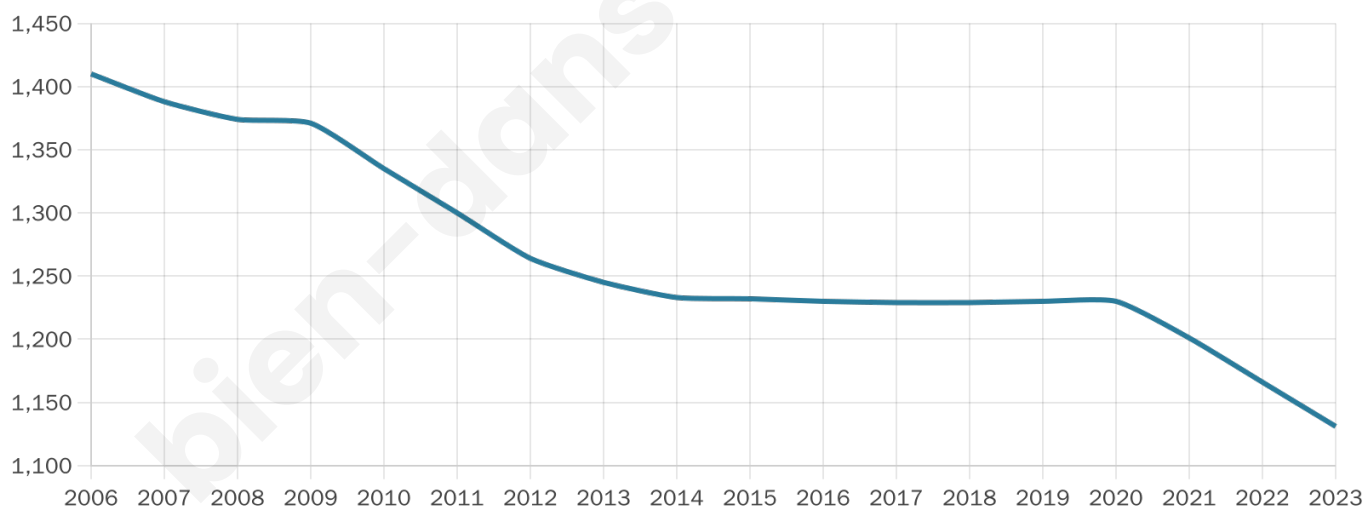

# Statistiques sur la population

Nombre d'habitants

**1 131**

Age moyen

**58 ans**

Pop active

**30.8%**

Taux chômage

**8.3%**

Pop densité

**103 h/km<sup>2</sup>**

Revenu moyen

**20 970 €/an**

## Evolution du nombre d'habitants

Sources : Institut national de la statistique et des études économiques (insee) selon Les dernières parutions officielles de 2024 portant sur les années 2020, 2021 et 2022.