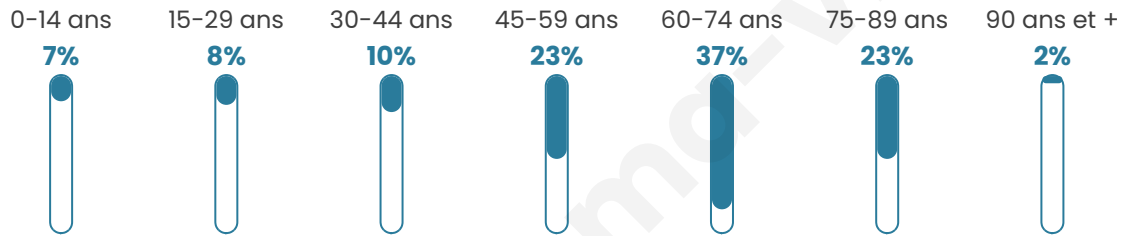

# Statistiques sur la population

Nombre d'habitants

**1 131**

Age moyen

**58 ans**

Pop active

**30.8%**

Taux chômage

**8.3%**

Pop densité

**103 h/km<sup>2</sup>**

Revenu moyen

**20 970 €/an**

## Evolution du nombre d'habitants

Sources : Institut national de la statistique et des études économiques (insee) selon Les dernières parutions officielles de 2024 portant sur les années 2020, 2021 et 2022.

## Tranche d'âge