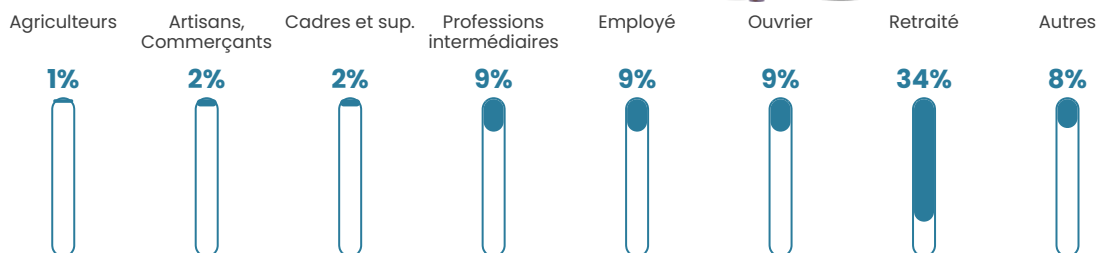

45 ans

Pop active

42.5%

Taux chômage

7.8%

Pop densité

42 h/km²

Revenu moyen

22 340 €/an

Evolution du nombre d'habitants

Sources : Institut national de la statistique et des études économiques (insee) selon Les dernières parutions officielles de 2024 portant sur les années 2020, 2021 et 2022.

Tranche d'âge

Activité professionnelle

Niveau de diplôme

Composition des ménages

Profils électoraux

Premier tour

	Emmanuel MACRON	28.23 %
	Jean-Luc MÉLENCHON	21.62 %
	Marine LE PEN	18.02 %
	Valérie PÉCRESSÉ	6.61 %
	Yannick JADOT	6.31 %
	Éric ZEMMOUR	5.41 %
	Jean LASSALLE	4.80 %
	Nicolas DUPONT- AIGNAN	3.90 %
	Anne HIDALGO	1.80 %
	Philippe POUTOU	1.80 %
	Fabien ROUSSEL	1.20 %
	Nathalie ARTHAUD	0.30 %