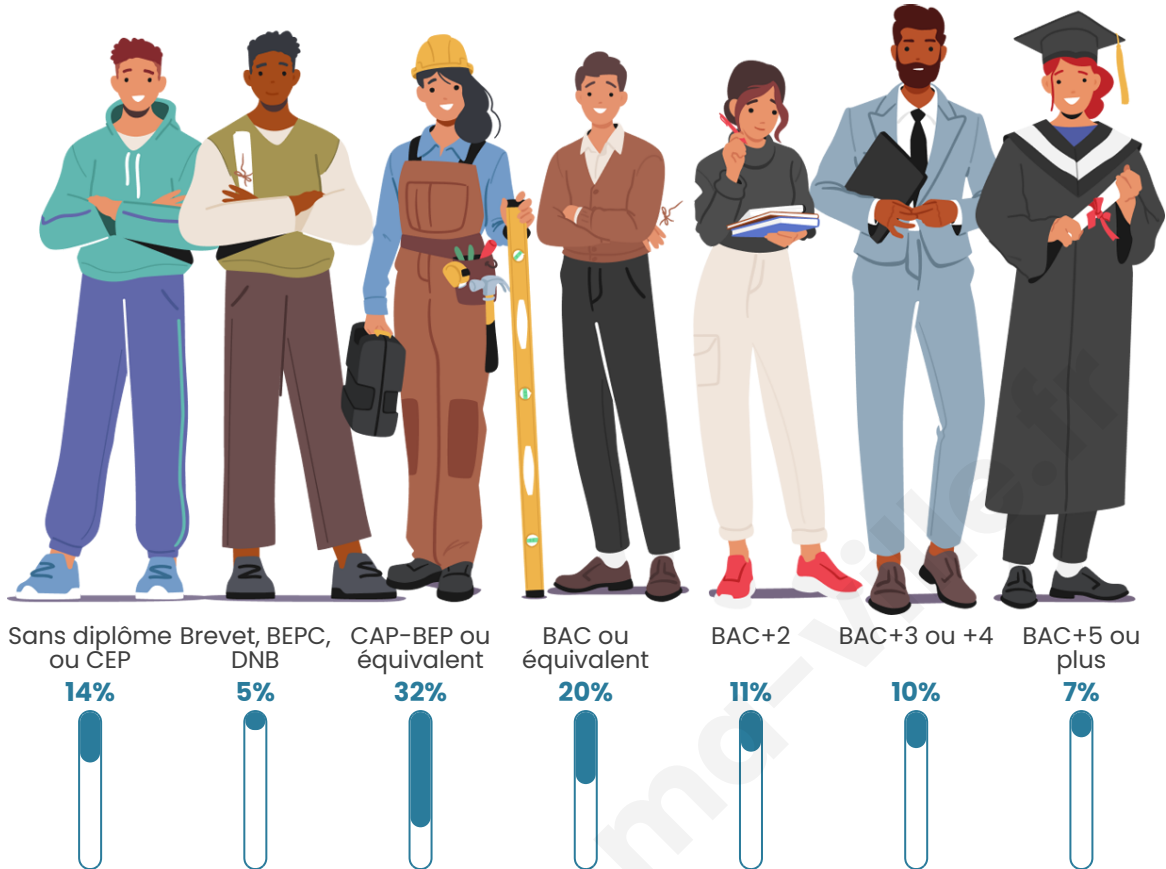

Tranche d'âge

Activité professionnelle

Niveau de diplôme

Composition des ménages

Profils électoraux

Premier tour

	Emmanuel MACRON	28.23 %
	Jean-Luc MÉLENCHON	21.62 %
	Marine LE PEN	18.02 %
	Valérie PÉCRESSÉ	6.61 %
	Yannick JADOT	6.31 %
	Éric ZEMMOUR	5.41 %
	Jean LASSALLE	4.80 %
	Nicolas DUPONT- AIGNAN	3.90 %
	Anne HIDALGO	1.80 %
	Philippe POUTOU	1.80 %
	Fabien ROUSSEL	1.20 %
	Nathalie ARTHAUD	0.30 %