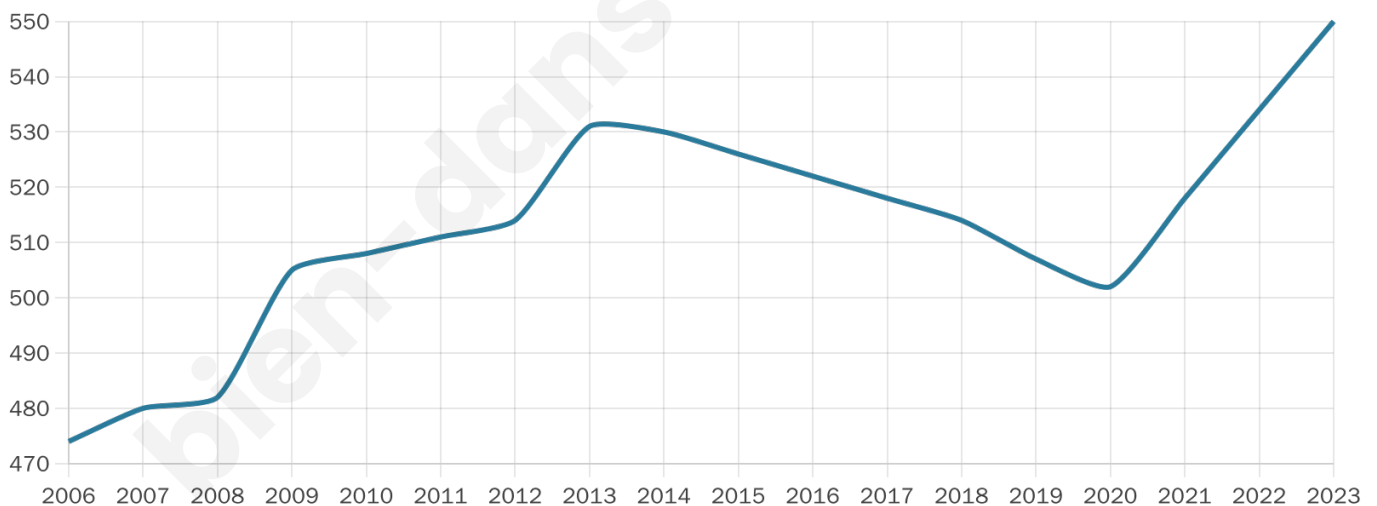

Version web

Ville de Ploéven

Présenté par

BIEN dans
ma **VILLE** 

Sommaire

Situation géographique	3
Statistiques sur la population	4
Evolution du nombre d'habitants	4
Tranche d'âge	5
0-14 ans	5
15-29 ans	5
30-44 ans	5
45-59 ans	5
60-74 ans	5
75-89 ans	5
90 ans et +	5
Activité professionnelle	5
Agriculteurs	5
Artisans, Commerçants	5
Cadres et sup.	5
Professions intermédiaires	5
Employé	5
Ouvrier	5
Retraité	5
Autres	5
Niveau de diplôme	6
Sans diplôme ou CEP	6
Brevet, BEPC, DNB	6
CAP-BEP ou équivalent	6
BAC ou équivalent	6
BAC+2	6
BAC+3 ou +4	6
BAC+5 ou plus	6
Composition des ménages	6
Couple sans enfant	6
Couple avec enfant(s)	6
Famille monoparentale	6
Colocation / Autre	6
Personnes seules	6
Profil électoraux	7
Premier tour	7
Sécurité	8
Evolution du nombre d'infractions	8
Pour comparer	9
Services à la population	10
Commerce	10
Éducation	10
Villes autour de Ploéven	12
Avis sur la ville de Ploéven	13
Moyenne par critère	13
Villes autour de Ploéven	13
Répartition des avis par note	13
Répartition des avis par note	13

Situation géographique

i Informations clés

- **Région** : Bretagne
- **Département** : Finistère
- **Code postal** : 29550
- **Superficie** : 13 km²

Statistiques sur la population

Nombre d'habitants

550

Age moyen

45 ans

Pop active

42.5%

Taux chômage

7.8%

Pop densité

42 h/km²

Revenu moyen

22 340 €/an

Evolution du nombre d'habitants

Sources : Institut national de la statistique et des études économiques (insee) selon Les dernières parutions officielles de 2024 portant sur les années 2020, 2021 et 2022.