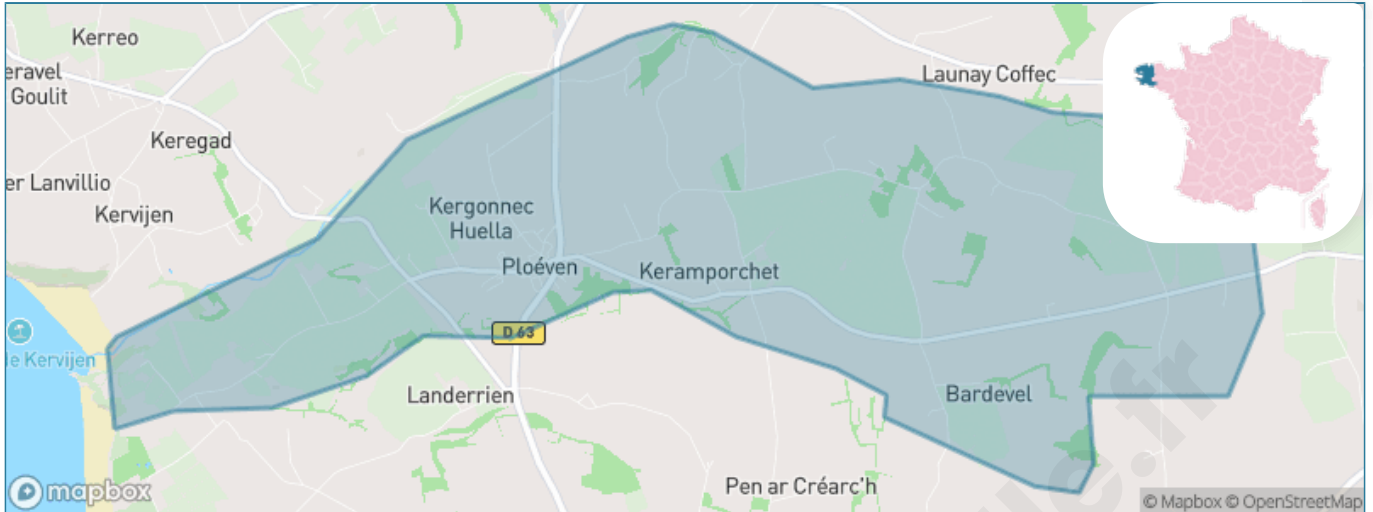

Version web

Ville de Ploéven

Présenté par

BIEN dans
ma **VILLE** 

Sommaire

Situation géographique	3
Statistiques sur la population	4
Evolution du nombre d'habitants	4
Tranche d'âge	5
0-14 ans	5
15-29 ans	5
30-44 ans	5
45-59 ans	5
60-74 ans	5
75-89 ans	5
90 ans et +	5
Activité professionnelle	5
Agriculteurs	5
Artisans, Commerçants	5
Cadres et sup.	5
Professions intermédiaires	5
Employé	5
Ouvrier	5
Retraité	5
Autres	5
Niveau de diplôme	6
Sans diplôme ou CEP	6
Brevet, BEPC, DNB	6
CAP-BEP ou équivalent	6
BAC ou équivalent	6
BAC+2	6
BAC+3 ou +4	6
BAC+5 ou plus	6
Composition des ménages	6
Couple sans enfant	6
Couple avec enfant(s)	6
Famille monoparentale	6
Colocation / Autre	6
Personnes seules	6
Profil électoraux	7
Premier tour	7
Sécurité	8
Evolution du nombre d'infractions	8
Pour comparer	9
Services à la population	10
Commerce	10
Éducation	10
Villes autour de Ploéven	12
Avis sur la ville de Ploéven	13
Moyenne par critère	13
Villes autour de Ploéven	13
Répartition des avis par note	13
Répartition des avis par note	13

Situation géographique

i Informations clés

- **Région** : Bretagne
- **Département** : Finistère
- **Code postal** : 29550
- **Superficie** : 13 km²

Statistiques sur la population

Nombre d'habitants

550

Age moyen