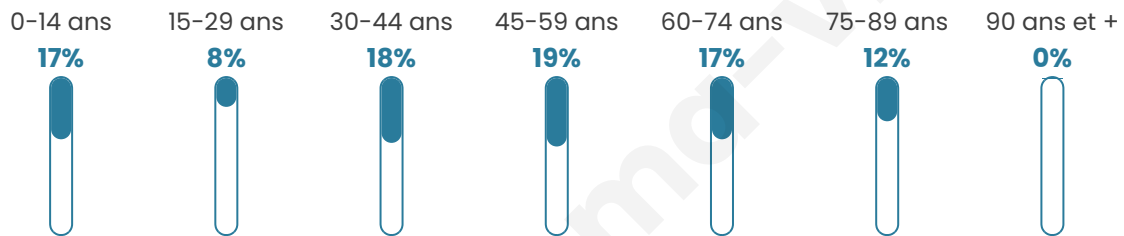

Situation géographique

i Informations clés

- **Région** : Bretagne
- **Département** : Finistère
- **Code postal** : 29550
- **Superficie** : 13 km²

Statistiques sur la population

Nombre d'habitants

550

Age moyen

45 ans

Pop active

42.5%

Taux chômage

7.8%

Pop densité

42 h/km²

Revenu moyen

22 340 €/an

Evolution du nombre d'habitants

Sources : Institut national de la statistique et des études économiques (insee) selon Les dernières parutions officielles de 2024 portant sur les années 2020, 2021 et 2022.

Tranche d'âge

Activité professionnelle

Niveau de diplôme

Composition des ménages

Profils électoraux

Premier tour

	Emmanuel MACRON	28.23 %
	Jean-Luc MÉLENCHON	21.62 %
	Marine LE PEN	18.02 %
	Valérie PÉCRESSÉ	6.61 %
	Yannick JADOT	6.31 %
	Éric ZEMMOUR	5.41 %
	Jean LASSALLE	4.80 %
	Nicolas DUPONT- AIGNAN	3.90 %
	Anne HIDALGO	1.80 %
	Philippe POUTOU	1.80 %
	Fabien ROUSSEL	1.20 %
	Nathalie ARTHAUD	0.30 %