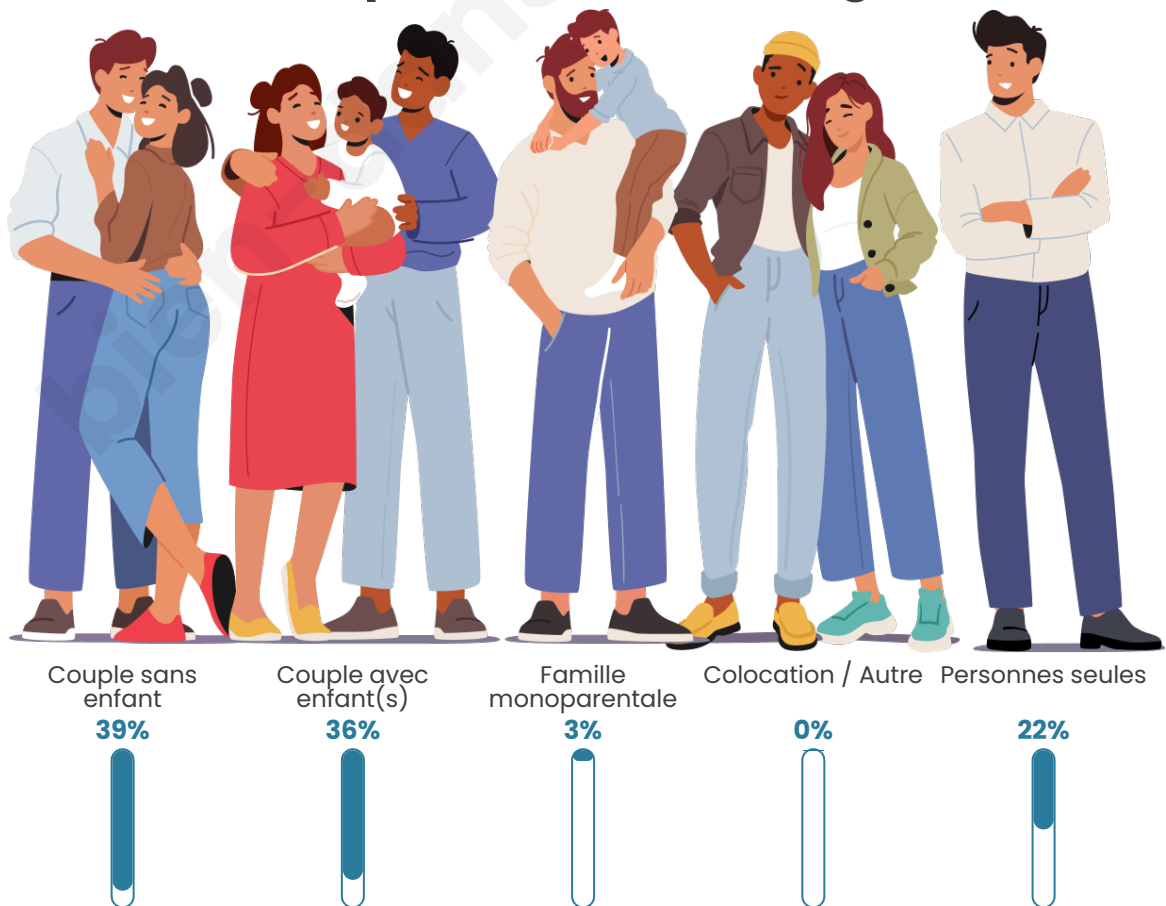

Tranche d'âge

Activité professionnelle

Niveau de diplôme

Composition des ménages

Profils électoraux

Premier tour

	Emmanuel MACRON	28.23 %
	Jean-Luc MÉLENCHON	21.62 %
	Marine LE PEN	18.02 %
	Valérie PÉCRESSÉ	6.61 %
	Yannick JADOT	6.31 %
	Éric ZEMMOUR	5.41 %
	Jean LASSALLE	4.80 %
	Nicolas DUPONT- AIGNAN	3.90 %
	Anne HIDALGO	1.80 %
	Philippe POUTOU	1.80 %
	Fabien ROUSSEL	1.20 %
	Nathalie ARTHAUD	0.30 %