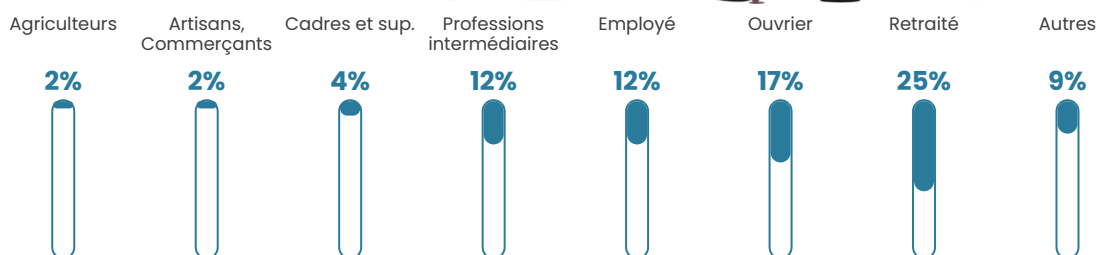

Activité professionnelle