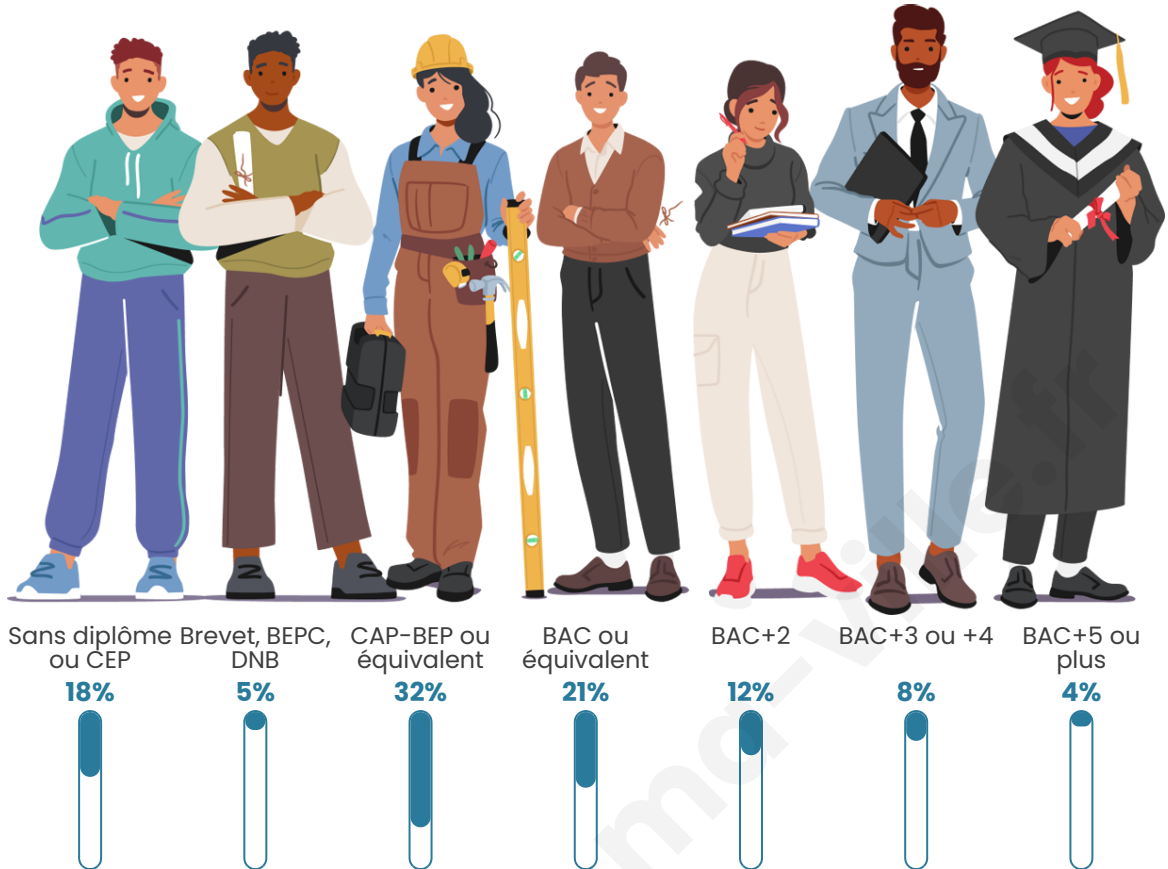

Nombre d'habitants

4 103

Age moyen

43 ans

Pop active

45.3%

Taux chômage

6.5%

Pop densité

50 h/km²

Revenu moyen

21 800 €/an

Evolution du nombre d'habitants

Sources : Institut national de la statistique et des études économiques (insee) selon Les dernières parutions officielles de 2024 portant sur les années 2020, 2021 et 2022.

Tranche d'âge

Activité professionnelle

Niveau de diplôme

Composition des ménages

Profils électoraux

Premier tour

	Emmanuel MACRON	29.12 %
	Marine LE PEN	25.87 %
	Jean-Luc MÉLENCHON	20.10 %
	Valérie PÉCRESSÉ	5.25 %
	Jean LASSALLE	3.81 %
	Yannick JADOT	3.77 %
	Éric ZEMMOUR	3.65 %
	Fabien ROUSSEL	2.49 %
	Anne HIDALGO	2.05 %
	Nicolas DUPONT-AIGNAN	1.85 %
	Philippe POUTOU	1.08 %
	Nathalie ARTHAUD	0.96 %