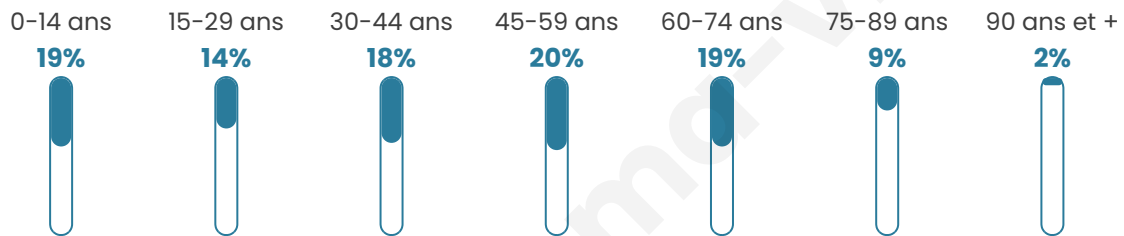

# Statistiques sur la population

Nombre d'habitants

**4 103**

Age moyen

**43 ans**

Pop active

**45.3%**

Taux chômage

**6.5%**

Pop densité

**50 h/km<sup>2</sup>**

Revenu moyen

**21 800 €/an**

## Evolution du nombre d'habitants

Sources : Institut national de la statistique et des études économiques (insee) selon Les dernières parutions officielles de 2024 portant sur les années 2020, 2021 et 2022.

## Tranche d'âge