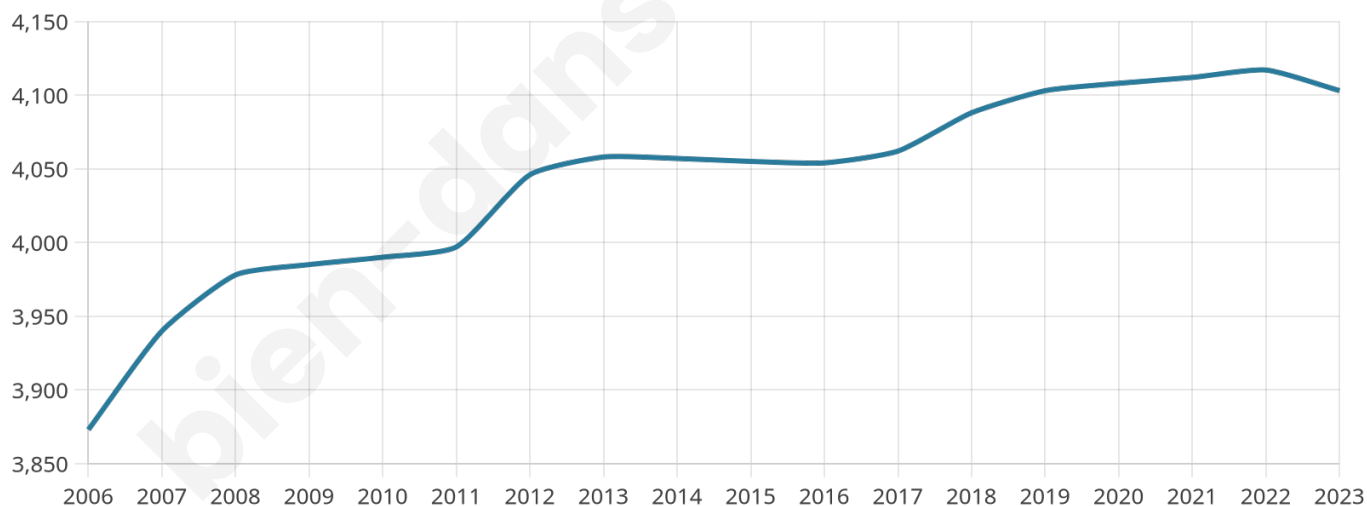

# Statistiques sur la population

Nombre d'habitants

**4 103**

Age moyen

**43 ans**

Pop active

**45.3%**

Taux chômage

**6.5%**

Pop densité

**50 h/km<sup>2</sup>**

Revenu moyen

**21 800 €/an**

## Evolution du nombre d'habitants

Sources : Institut national de la statistique et des études économiques (insee) selon Les dernières parutions officielles de 2024 portant sur les années 2020, 2021 et 2022.