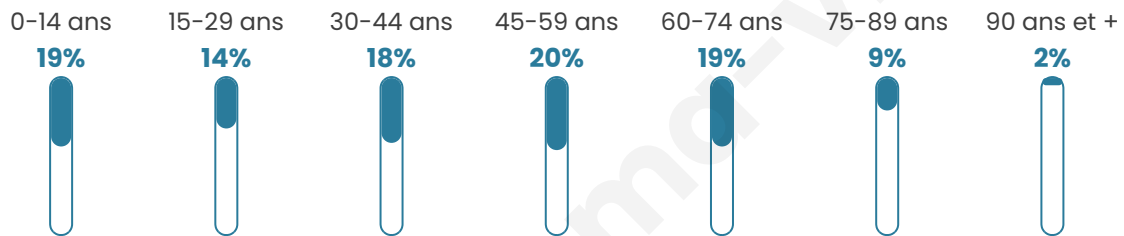

Tranche d'âge