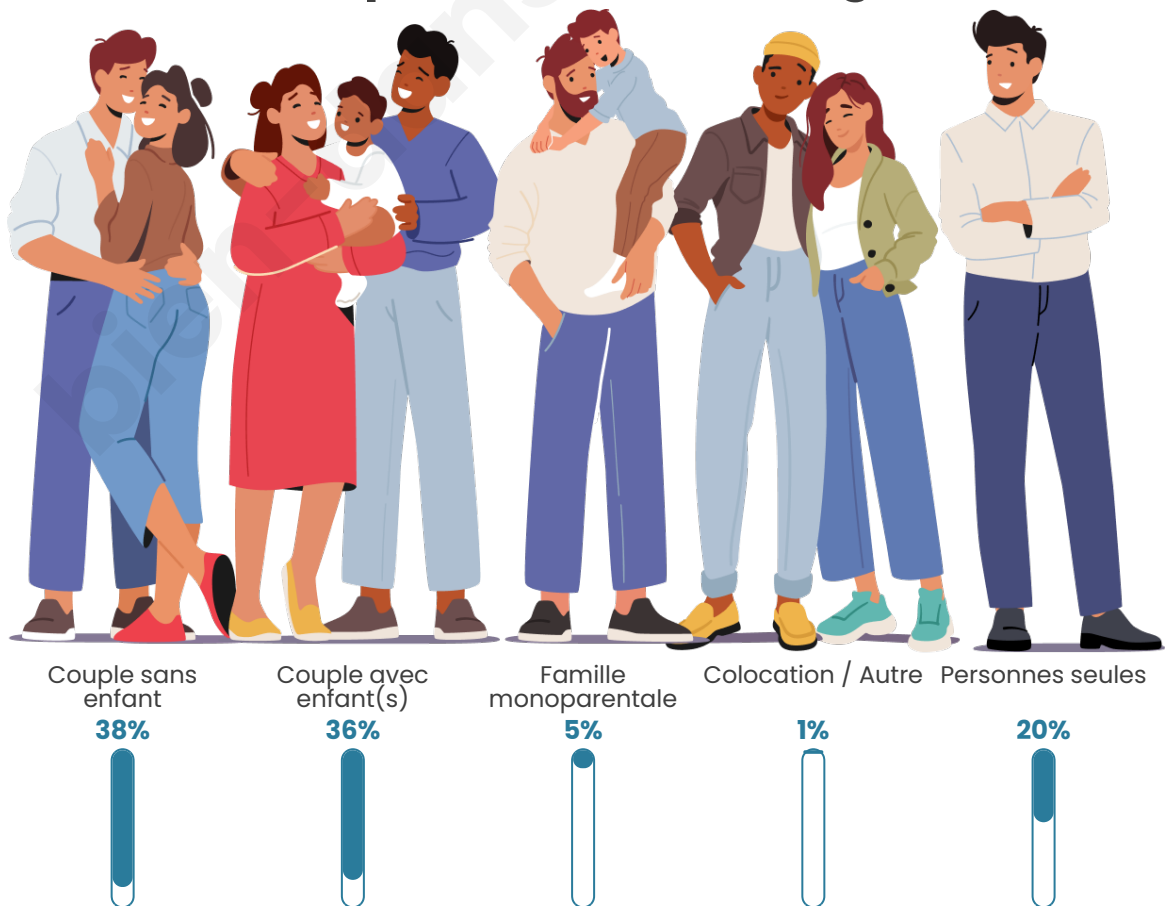

Tranche d'âge

Activité professionnelle

Niveau de diplôme

Composition des ménages

Profils électoraux

Premier tour

	Emmanuel MACRON	29.12 %
	Marine LE PEN	25.87 %
	Jean-Luc MÉLENCHON	20.10 %
	Valérie PÉCRESSÉ	5.25 %
	Jean LASSALLE	3.81 %
	Yannick JADOT	3.77 %
	Éric ZEMMOUR	3.65 %
	Fabien ROUSSEL	2.49 %
	Anne HIDALGO	2.05 %
	Nicolas DUPONT-AIGNAN	1.85 %
	Philippe POUTOU	1.08 %
	Nathalie ARTHAUD	0.96 %