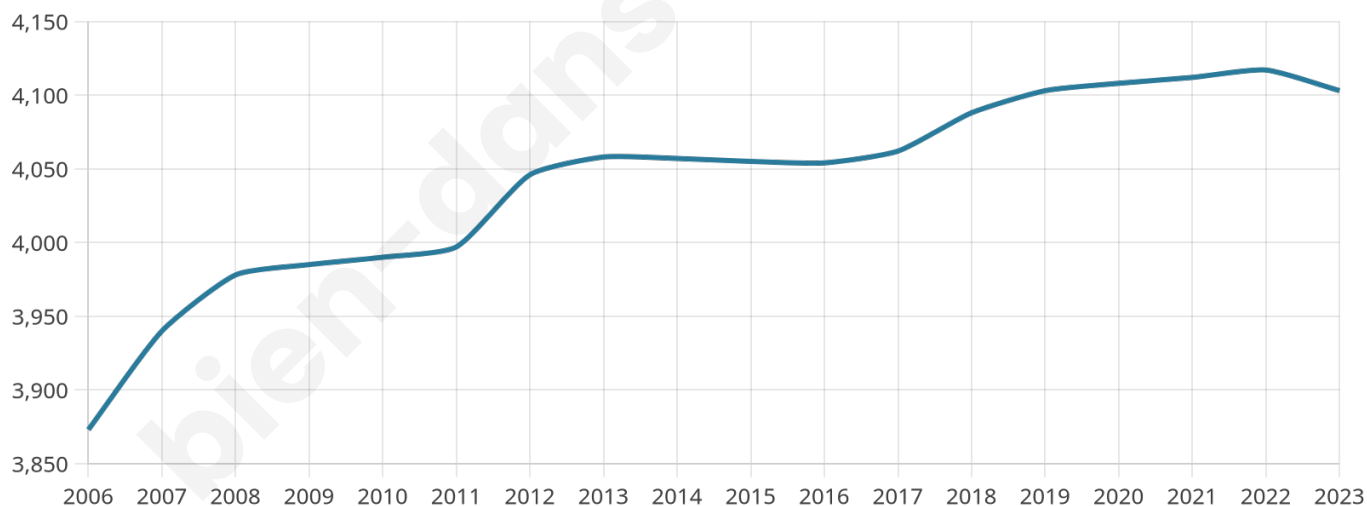

Statistiques sur la population

Nombre d'habitants

4 103

Age moyen

43 ans

Pop active

45.3%

Taux chômage

6.5%

Pop densité

50 h/km²

Revenu moyen

21 800 €/an

Evolution du nombre d'habitants

Sources : Institut national de la statistique et des études économiques (insee) selon Les dernières parutions officielles de 2024 portant sur les années 2020, 2021 et 2022.