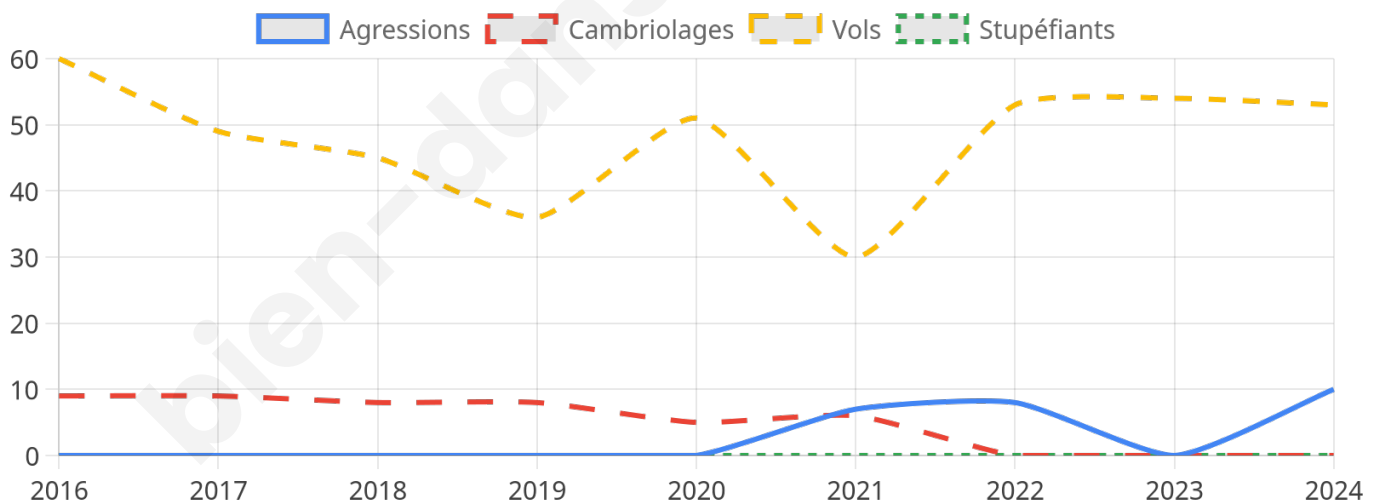

Sécurité

Agressions physiques / sexuelles

10

Cambriolages

0

Vols / dégradations

53

Stupéfiants

0

Evolution du nombre d'infractions