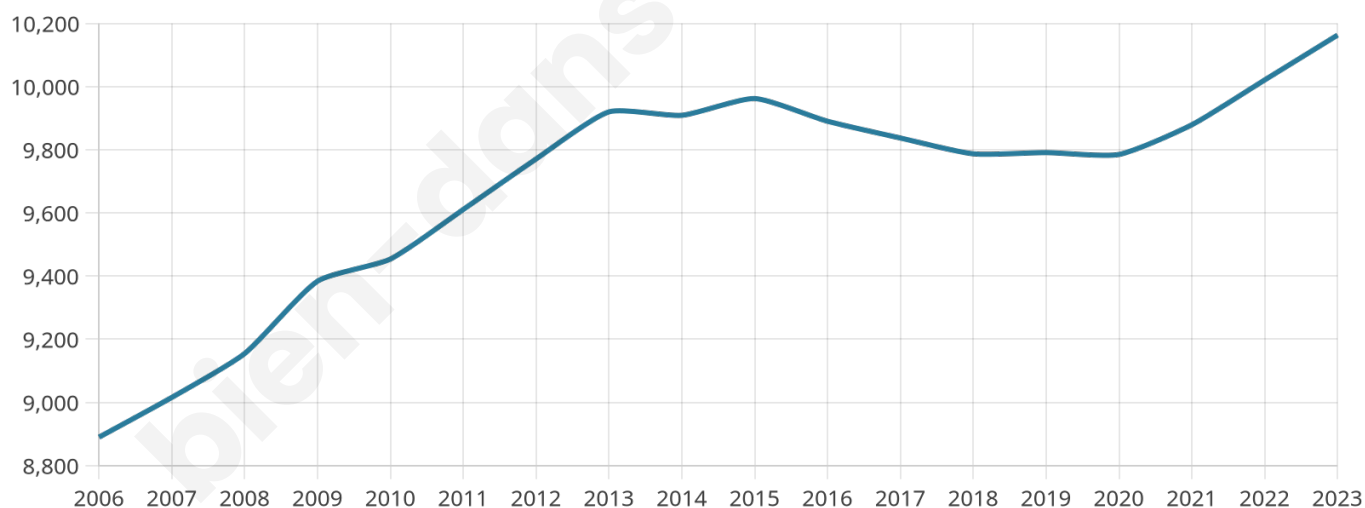

Situation géographique

i Informations clés

- **Région** : Bretagne
- **Département** : Morbihan
- **Code postal** : 56800
- **Superficie** : 57 km²

Statistiques sur la population

Nombre d'habitants

10 163

Age moyen

44 ans

Pop active

43.4%

Taux chômage

6.4%

Pop densité

178 h/km²

Revenu moyen

23 340 €/an

Evolution du nombre d'habitants

Sources : Institut national de la statistique et des études économiques (insee) selon Les dernières parutions officielles de 2024 portant sur les années 2020, 2021 et 2022.