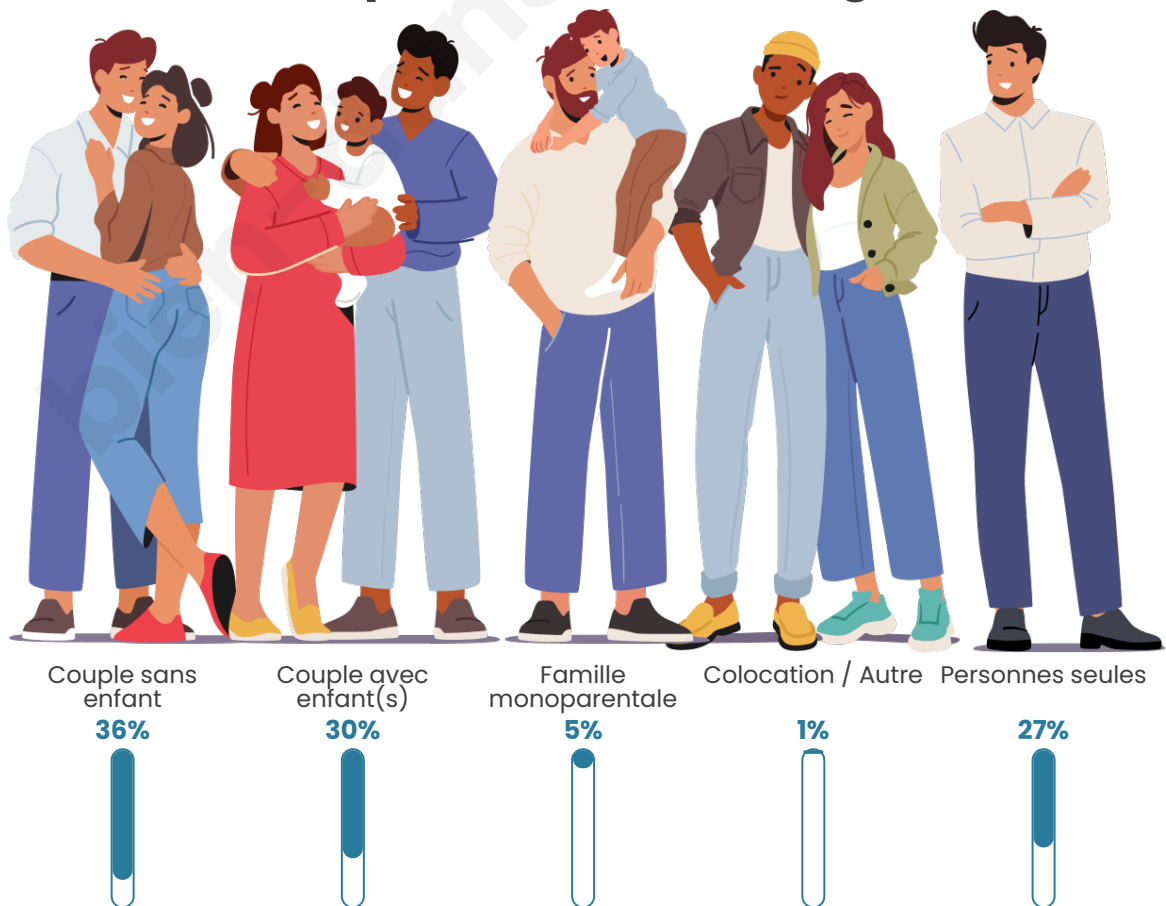

Tranche d'âge

Activité professionnelle

Niveau de diplôme

Composition des ménages

Profils électoraux

Premier tour

	Emmanuel MACRON	37.02 %
	Marine LE PEN	22.69 %
	Jean-Luc MÉLENCHON	14.07 %
	Éric ZEMMOUR	6.64 %
	Yannick JADOT	4.96 %
	Valérie PÉCRESE	4.96 %
	Jean LASSALLE	2.94 %
	Fabien ROUSSEL	2.05 %
	Anne HIDALGO	1.76 %
	Nicolas DUPONT- AIGNAN	1.61 %
	Philippe POUTOU	0.80 %
	Nathalie ARTHAUD	0.50 %