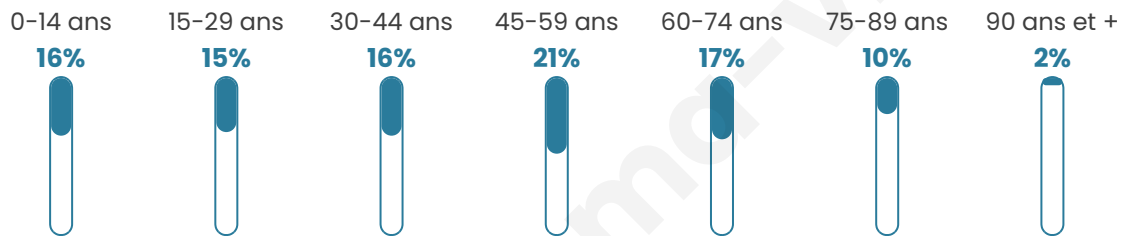

Situation géographique

i Informations clés

- **Région** : Bretagne
- **Département** : Morbihan
- **Code postal** : 56800
- **Superficie** : 57 km²

Statistiques sur la population

Nombre d'habitants

10 163

Age moyen

44 ans

Pop active

43.4%

Taux chômage

6.4%

Pop densité

178 h/km²

Revenu moyen

23 340 €/an

Evolution du nombre d'habitants

Sources : Institut national de la statistique et des études économiques (insee) selon Les dernières parutions officielles de 2024 portant sur les années 2020, 2021 et 2022.

Tranche d'âge

Activité professionnelle

Niveau de diplôme

Composition des ménages

Profils électoraux

Premier tour

	Emmanuel MACRON	37.02 %
	Marine LE PEN	22.69 %
	Jean-Luc MÉLENCHON	14.07 %
	Éric ZEMMOUR	6.64 %
	Yannick JADOT	4.96 %
	Valérie PÉCRESE	4.96 %
	Jean LASSALLE	2.94 %
	Fabien ROUSSEL	2.05 %
	Anne HIDALGO	1.76 %
	Nicolas DUPONT- AIGNAN	1.61 %
	Philippe POUTOU	0.80 %
	Nathalie ARTHAUD	0.50 %