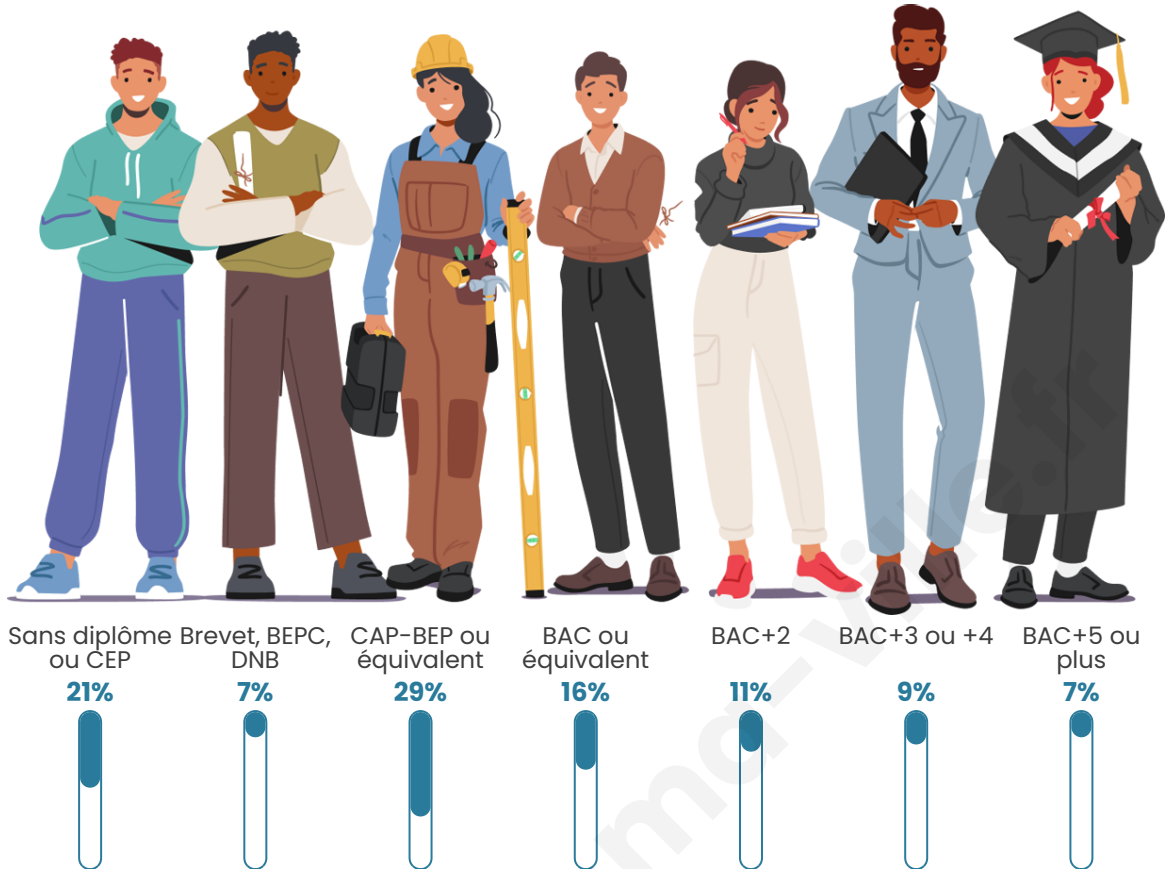

44 ans

Pop active

43.4%

Taux chômage

6.4%

Pop densité

178 h/km²

Revenu moyen

Tranche d'âge

Activité professionnelle

Niveau de diplôme

Composition des ménages

Profils électoraux

Premier tour

	Emmanuel MACRON	37.02 %
	Marine LE PEN	22.69 %
	Jean-Luc MÉLENCHON	14.07 %
	Éric ZEMMOUR	6.64 %
	Yannick JADOT	4.96 %
	Valérie PÉCRESE	4.96 %
	Jean LASSALLE	2.94 %
	Fabien ROUSSEL	2.05 %
	Anne HIDALGO	1.76 %
	Nicolas DUPONT- AIGNAN	1.61 %
	Philippe POUTOU	0.80 %
	Nathalie ARTHAUD	0.50 %