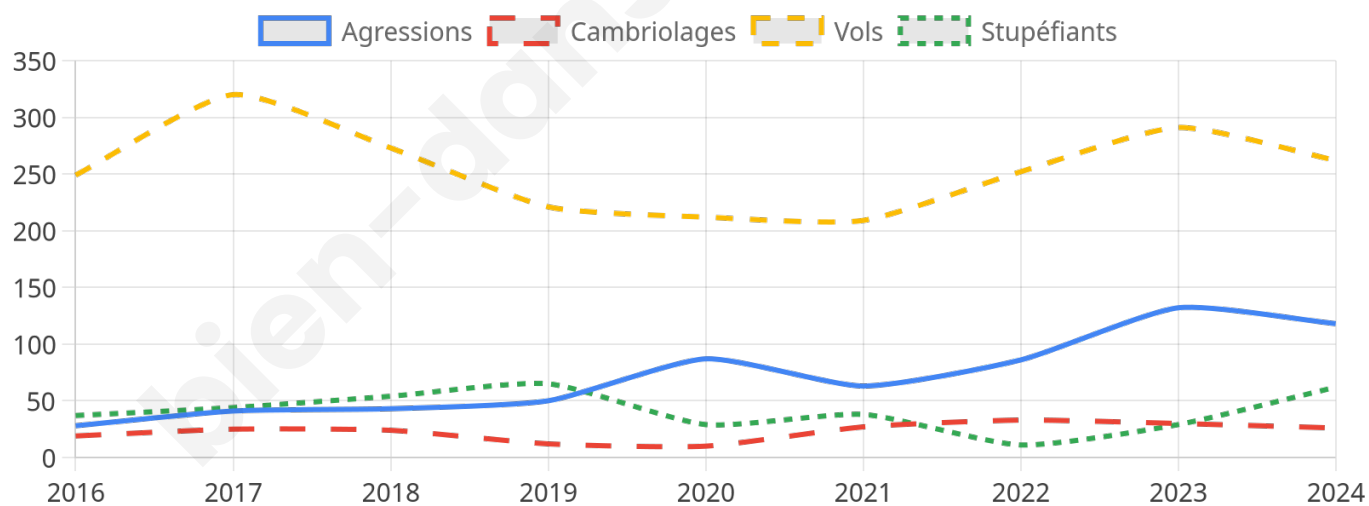

7 119 inscrits

Participation : 78.2%

Votes blancs : 2.95%

Votes nuls : 0.00%

Second tour

	Emmanuel MACRON	62,8 %
	Marine LE PEN	37,2 %

7 121 inscrits

Participation : 79.34%

Votes blancs : 8.99%

Votes nuls : 0%

Sécurité

Agressions physiques / sexuelles

118

Cambriolages

26

Vols / dégradations

262

Stupéfiants

62

Evolution du nombre d'infractions

Pour comparer

(en proportion du nombre d'habitants)

Sources : Bases statistiques communale, départementale et régionale de la délinquance enregistrée par la police et la gendarmerie nationales selon les dernières parutions officielles de 2025 portant sur l'année 2024 ([data.gouv](https://data.gouv.fr)).