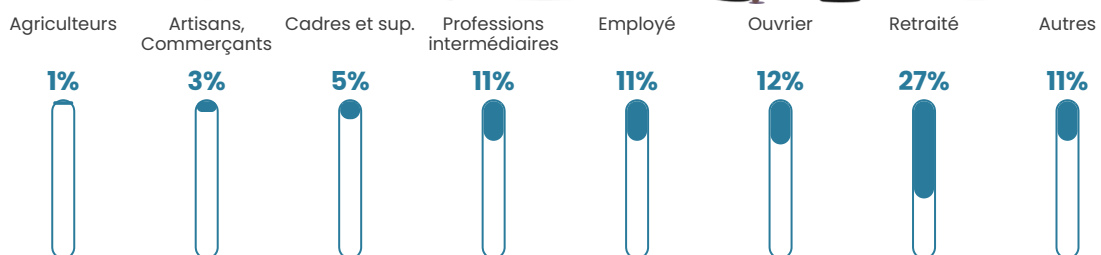

44 ans

Pop active

43.4%

Taux chômage

6.4%

Pop densité

178 h/km²

Revenu moyen

23 340 €/an

Evolution du nombre d'habitants

Sources : Institut national de la statistique et des études économiques (insee) selon Les dernières parutions officielles de 2024 portant sur les années 2020, 2021 et 2022.

Tranche d'âge

Activité professionnelle

Niveau de diplôme

Composition des ménages

Profils électoraux

Premier tour

	Emmanuel MACRON	37.02 %
	Marine LE PEN	22.69 %
	Jean-Luc MÉLENCHON	14.07 %
	Éric ZEMMOUR	6.64 %
	Yannick JADOT	4.96 %
	Valérie PÉCRESE	4.96 %
	Jean LASSALLE	2.94 %
	Fabien ROUSSEL	2.05 %
	Anne HIDALGO	1.76 %
	Nicolas DUPONT- AIGNAN	1.61 %
	Philippe POUTOU	0.80 %
	Nathalie ARTHAUD	0.50 %