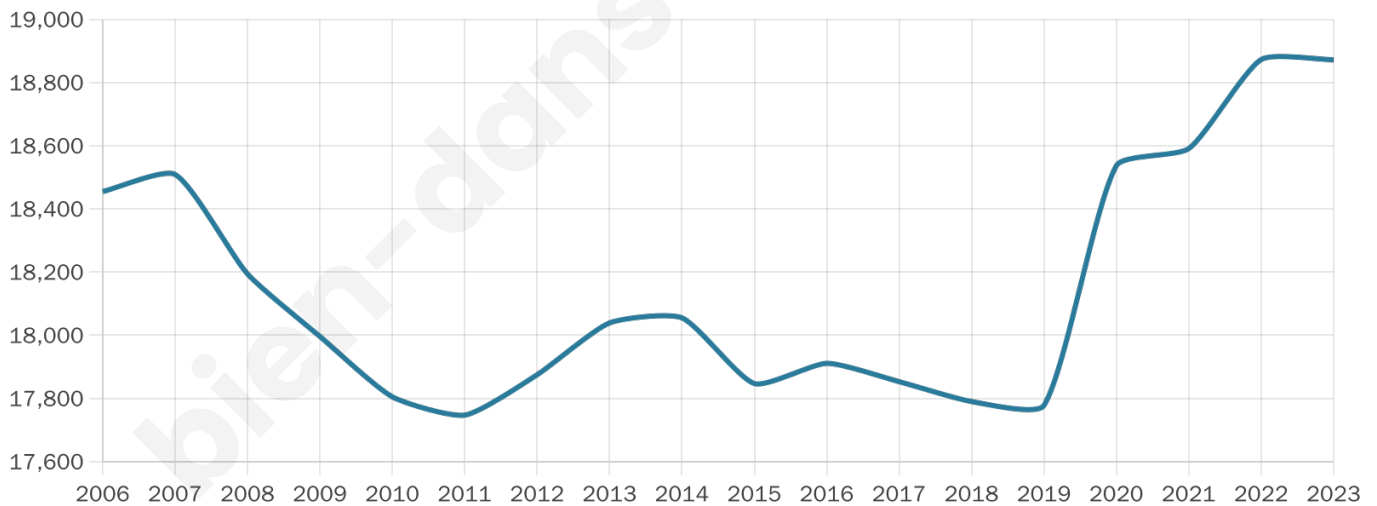

Situation géographique

i Informations clés

- **Région** : Bretagne
- **Département** : Morbihan
- **Code postal** : 56270
- **Superficie** : 39 km²

Statistiques sur la population

Nombre d'habitants

18 872

Age moyen

49 ans

Pop active

35.9%

Taux chômage

6.6%

Pop densité

484 h/km²

Revenu moyen

26 690 €/an

Evolution du nombre d'habitants

Sources : Institut national de la statistique et des études économiques (insee) selon Les dernières parutions officielles de 2024 portant sur les années 2020, 2021 et 2022.