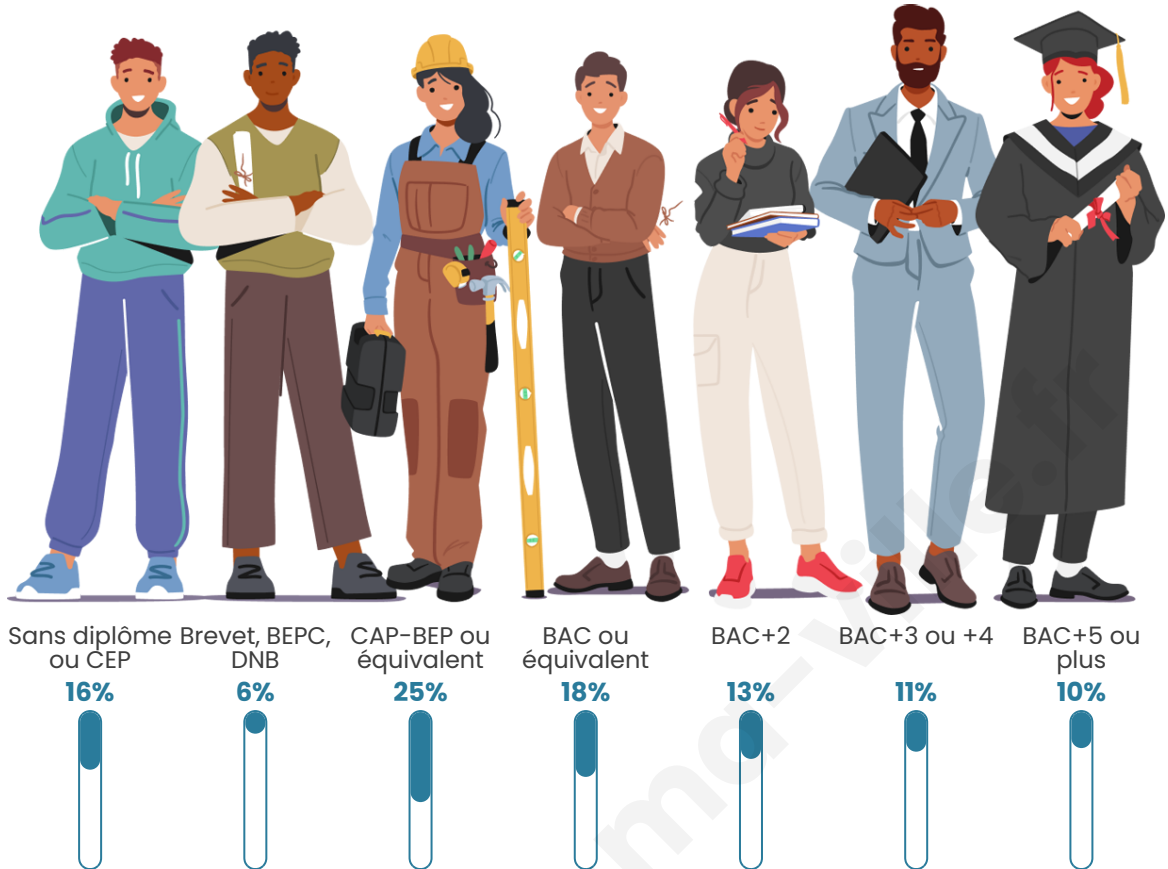

Tranche d'âge

Activité professionnelle

Niveau de diplôme

Composition des ménages

Profils électoraux

Premier tour

	Emmanuel MACRON	37.32 %
	Marine LE PEN	17.47 %
	Jean-Luc MÉLENCHON	16.67 %
	Yannick JADOT	6.95 %
	Éric ZEMMOUR	6.42 %
	Valérie PÉCRESE	4.99 %
	Fabien ROUSSEL	2.87 %
	Jean LASSALLE	2.27 %
	Anne HIDALGO	2.22 %
	Nicolas DUPONT-AIGNAN	1.66 %
	Philippe POUTOU	0.65 %
	Nathalie ARTHAUD	0.51 %