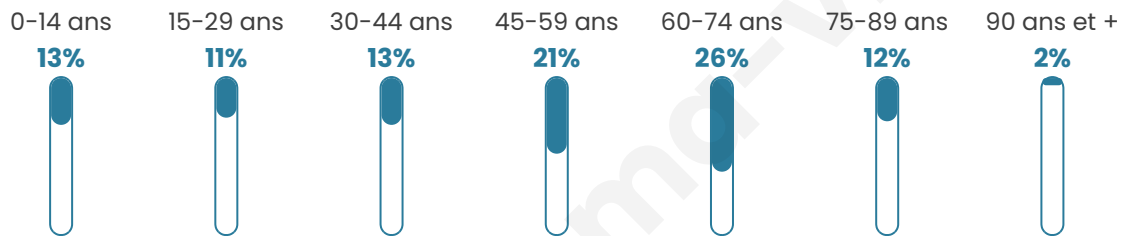

Version web

Ville de Ploemeur

Présenté par

BIEN dans
ma **VILLE** 

Sommaire

Situation géographique	3
Statistiques sur la population	4
Evolution du nombre d'habitants	4
Tranche d'âge	5
0-14 ans	5
15-29 ans	5
30-44 ans	5
45-59 ans	5
60-74 ans	5
75-89 ans	5
90 ans et +	5
Activité professionnelle	5
Agriculteurs	5
Artisans, Commerçants	5
Cadres et sup.	5
Professions intermédiaires	5
Employé	5
Ouvrier	5
Retraité	5
Autres	5
Niveau de diplôme	6
Sans diplôme ou CEP	6
Brevet, BEPC, DNB	6
CAP-BEP ou équivalent	6
BAC ou équivalent	6
BAC+2	6
BAC+3 ou +4	6
BAC+5 ou plus	6
Composition des ménages	6
Couple sans enfant	6
Couple avec enfant(s)	6
Famille monoparentale	6
Colocation / Autre	6
Personnes seules	6
Profil électoraux	7
Premier tour	7
Sécurité	8
Evolution du nombre d'infractions	8
Pour comparer	9
Services à la population	10
Commerce	10
Éducation	10
Villes autour de Ploemeur	11
Avis sur la ville de Ploemeur	12
Moyenne par critère	12
Villes autour de Ploemeur	12
Répartition des avis par note	12
Répartition des avis par note	12

Situation géographique

i Informations clés

- **Région** : Bretagne
- **Département** : Morbihan
- **Code postal** : 56270
- **Superficie** : 39 km²

Statistiques sur la population

Nombre d'habitants

18 872

Age moyen

49 ans

Pop active

35.9%

Taux chômage

6.6%

Pop densité

484 h/km²

Revenu moyen

Tranche d'âge

Activité professionnelle

Niveau de diplôme

Composition des ménages

Profils électoraux

Premier tour

	Emmanuel MACRON	37.32 %
	Marine LE PEN	17.47 %
	Jean-Luc MÉLENCHON	16.67 %
	Yannick JADOT	6.95 %
	Éric ZEMMOUR	6.42 %
	Valérie PÉCRESE	4.99 %
	Fabien ROUSSEL	2.87 %
	Jean LASSALLE	2.27 %
	Anne HIDALGO	2.22 %
	Nicolas DUPONT-AIGNAN	1.66 %
	Philippe POUTOU	0.65 %
	Nathalie ARTHAUD	0.51 %