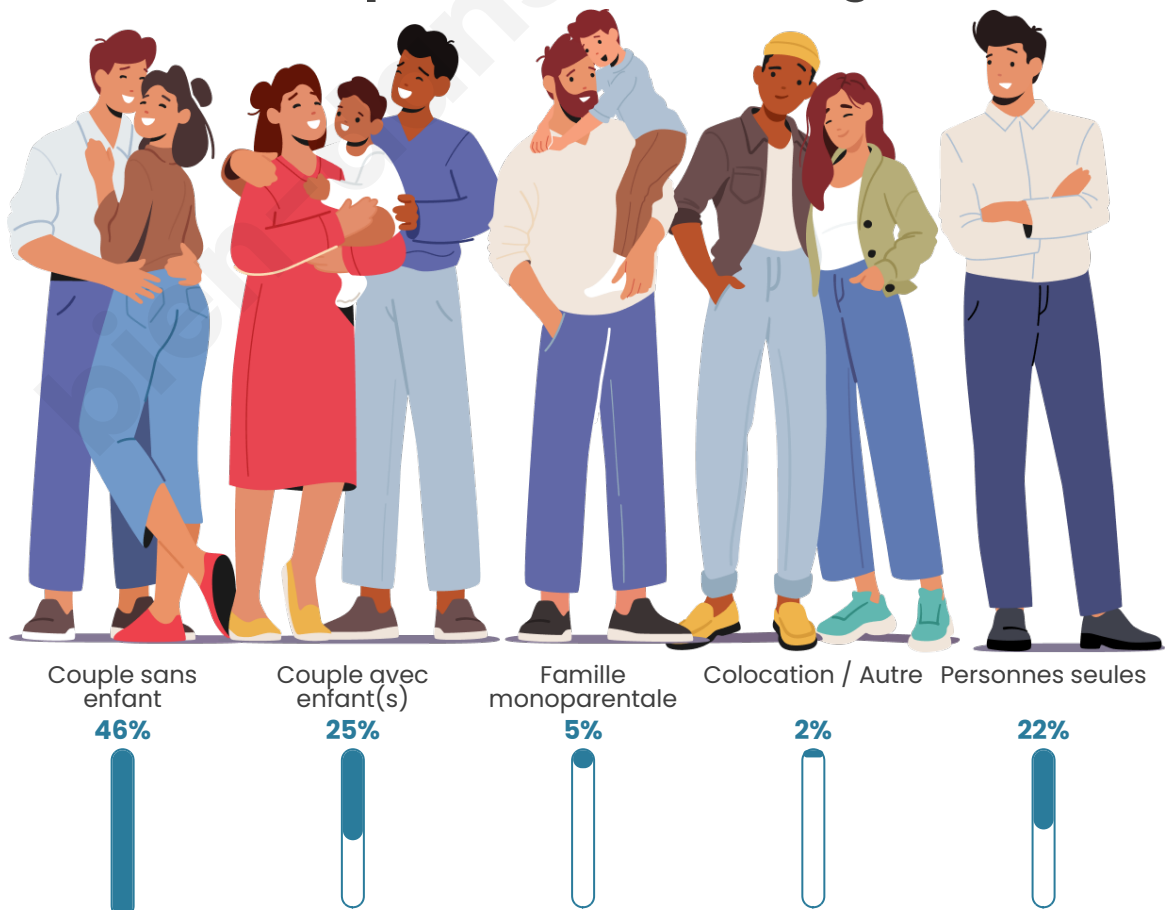

Tranche d'âge

Activité professionnelle

Niveau de diplôme

Composition des ménages

Profils électoraux

Premier tour

	Emmanuel MACRON	37.32 %
	Marine LE PEN	17.47 %
	Jean-Luc MÉLENCHON	16.67 %
	Yannick JADOT	6.95 %
	Éric ZEMMOUR	6.42 %
	Valérie PÉCRESE	4.99 %
	Fabien ROUSSEL	2.87 %
	Jean LASSALLE	2.27 %
	Anne HIDALGO	2.22 %
	Nicolas DUPONT-AIGNAN	1.66 %
	Philippe POUTOU	0.65 %
	Nathalie ARTHAUD	0.51 %