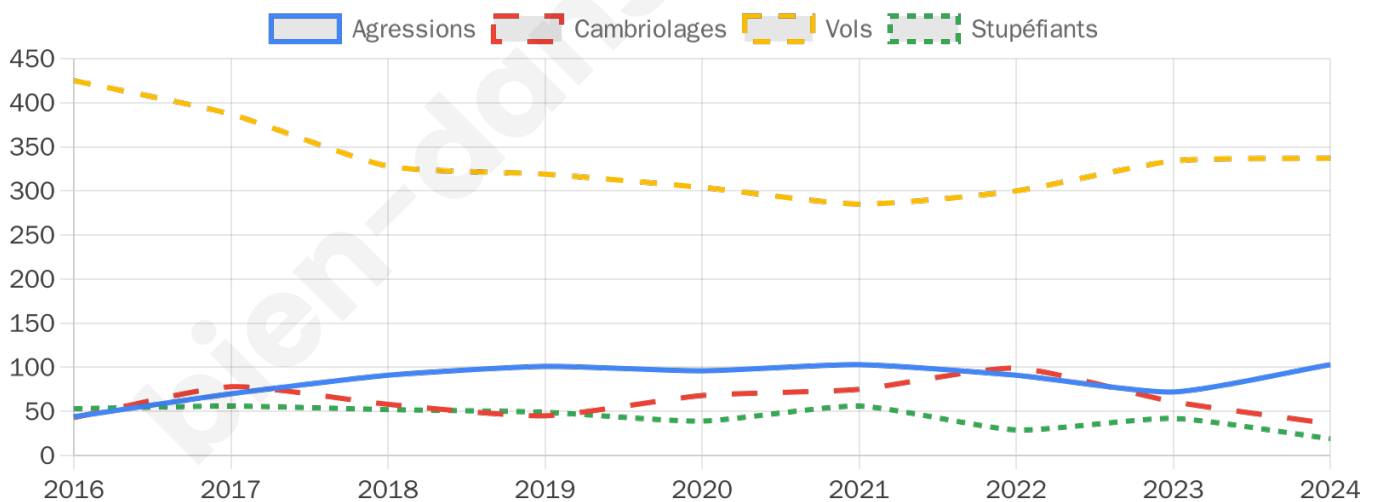

16 119 inscrits

Participation : 77.15%

Votes blancs : 2.41%

Votes nuls : 0.00%

Second tour

	Emmanuel MACRON	70,13 %
	Marine LE PEN	29,87 %

16 119 inscrits

Participation : 77.11%

Votes blancs : 9.14%

Votes nuls : 0%

Sécurité

Agressions physiques / sexuelles

103

Cambriolages

36

Vols / dégradations

337

Stupéfiants

19

Evolution du nombre d'infractions

Pour comparer

(en proportion du nombre d'habitants)

Sources : Bases statistiques communale, départementale et régionale de la délinquance enregistrée par la police et la gendarmerie nationales selon les dernières parutions officielles de 2025 portant sur l'année 2024 ([data.gouv](https://data.gouv.fr)).