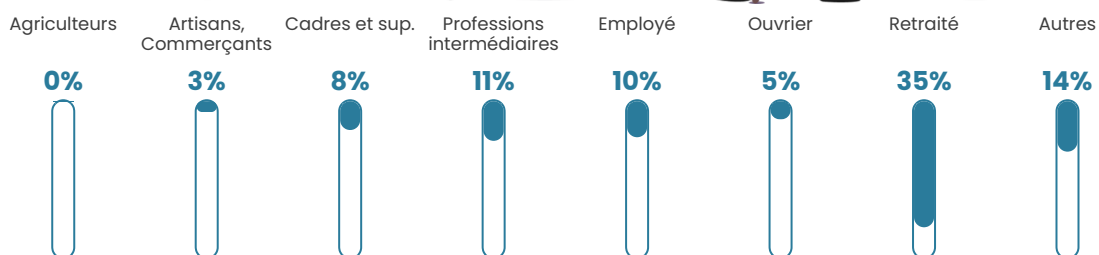

26 690 €/an

Evolution du nombre d'habitants

Sources : Institut national de la statistique et des études économiques (insee) selon Les dernières parutions officielles de 2024 portant sur les années 2020, 2021 et 2022.

Tranche d'âge

Activité professionnelle

Niveau de diplôme

Composition des ménages

Profils électoraux

Premier tour

	Emmanuel MACRON	37.32 %
	Marine LE PEN	17.47 %
	Jean-Luc MÉLENCHON	16.67 %
	Yannick JADOT	6.95 %
	Éric ZEMMOUR	6.42 %
	Valérie PÉCRESE	4.99 %
	Fabien ROUSSEL	2.87 %
	Jean LASSALLE	2.27 %
	Anne HIDALGO	2.22 %
	Nicolas DUPONT-AIGNAN	1.66 %
	Philippe POUTOU	0.65 %
	Nathalie ARTHAUD	0.51 %