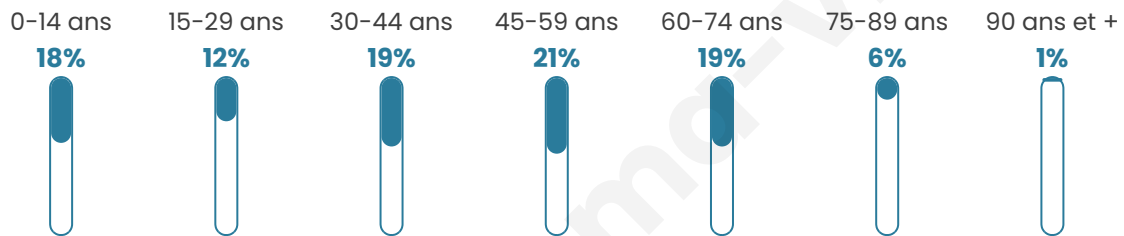

# Statistiques sur la population

Nombre d'habitants

**3 175**

Age moyen

**42 ans**

Pop active

**44.9%**

Taux chômage

**6.6%**

Pop densité

**127 h/km<sup>2</sup>**

Revenu moyen

**24 320 €/an**

## Evolution du nombre d'habitants

Sources : Institut national de la statistique et des études économiques (insee) selon Les dernières parutions officielles de 2024 portant sur les années 2020, 2021 et 2022.

## Tranche d'âge