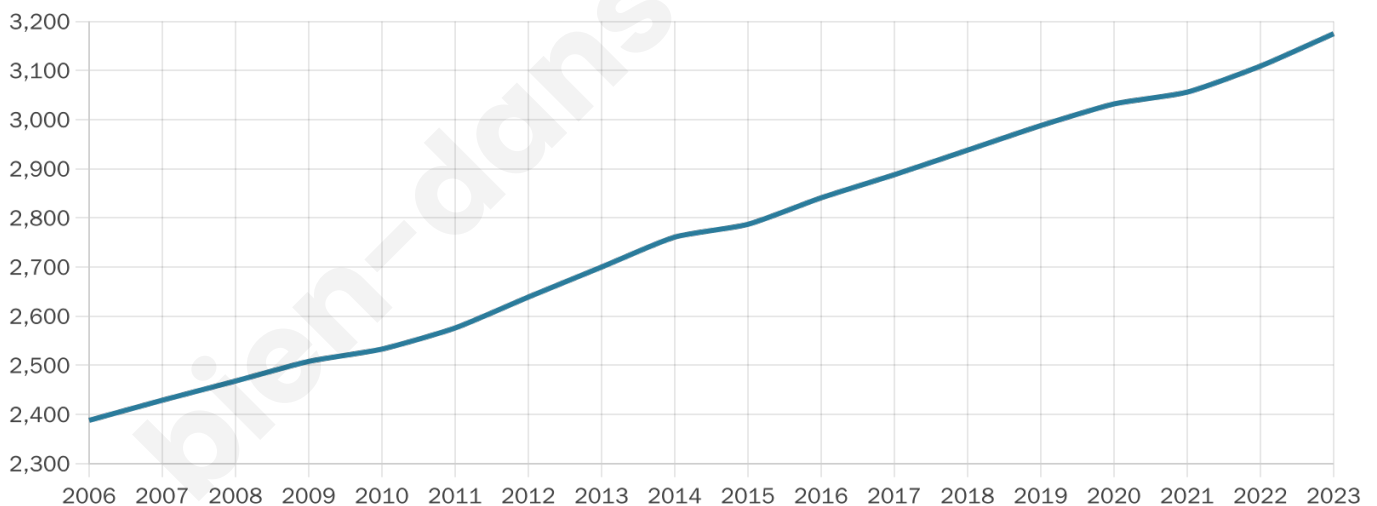

# Statistiques sur la population

Nombre d'habitants

**3 175**

Age moyen

**42 ans**

Pop active

**44.9%**

Taux chômage

**6.6%**

Pop densité

**127 h/km<sup>2</sup>**

Revenu moyen

**24 320 €/an**

## Evolution du nombre d'habitants

Sources : Institut national de la statistique et des études économiques (insee) selon Les dernières parutions officielles de 2024 portant sur les années 2020, 2021 et 2022.