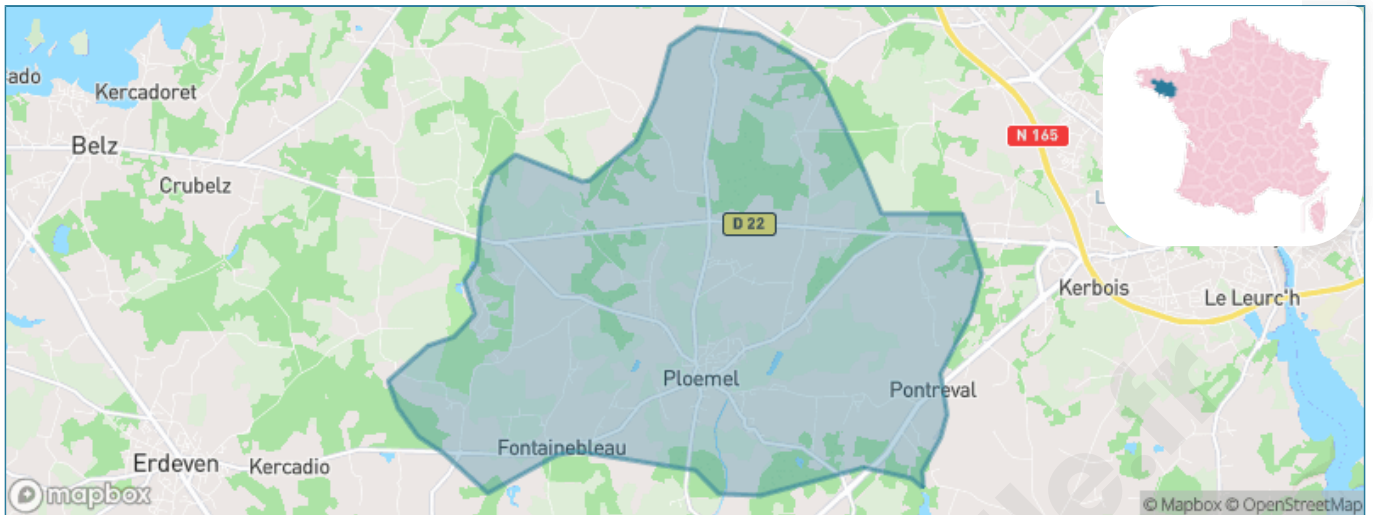

# Ville de Ploemel

Présenté par

**BIEN** dans  
ma **VILLE** 

# Situation géographique

## i Informations clés

- **Région** : Bretagne
- **Département** : Morbihan
- **Code postal** : 56400
- **Superficie** : 25 km<sup>2</sup>