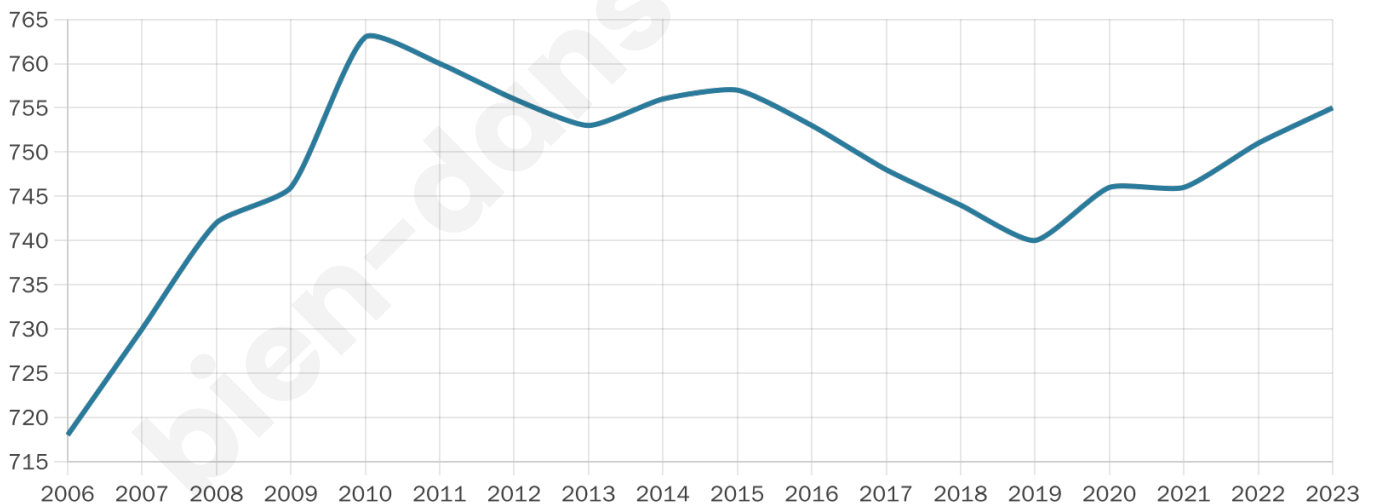

755

Age moyen

42 ans

Pop active

49.4%

Taux chômage

3.6%

Pop densité

63 h/km²

Revenu moyen

26 120 €/an

Evolution du nombre d'habitants

Sources : Institut national de la statistique et des études économiques (insee) selon Les dernières parutions officielles de 2024 portant sur les années 2020, 2021 et 2022.