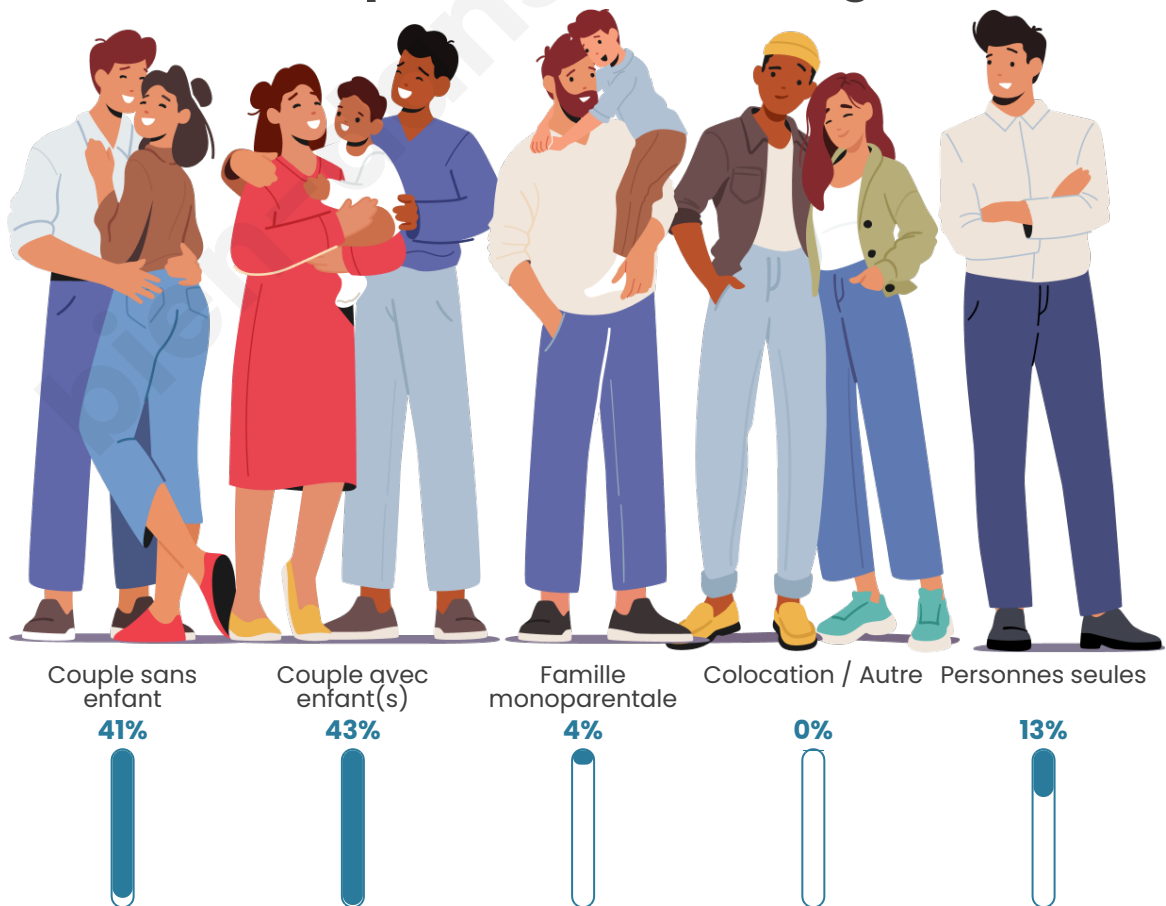

Tranche d'âge

Activité professionnelle

Niveau de diplôme

Composition des ménages

Profils électoraux

Premier tour

	Marine LE PEN	37.65 %
	Emmanuel MACRON	33.13 %
	Jean-Luc MÉLENCHON	9.47 %
	Valérie PÉCRESSÉ	5.56 %
	Éric ZEMMOUR	3.70 %
	Fabien ROUSSEL	2.26 %
	Jean LASSALLE	2.26 %
	Yannick JADOT	1.85 %
	Nicolas DUPONT-AIGNAN	1.44 %
	Anne HIDALGO	1.23 %
	Philippe POUTOU	0.82 %
	Nathalie ARTHAUD	0.62 %