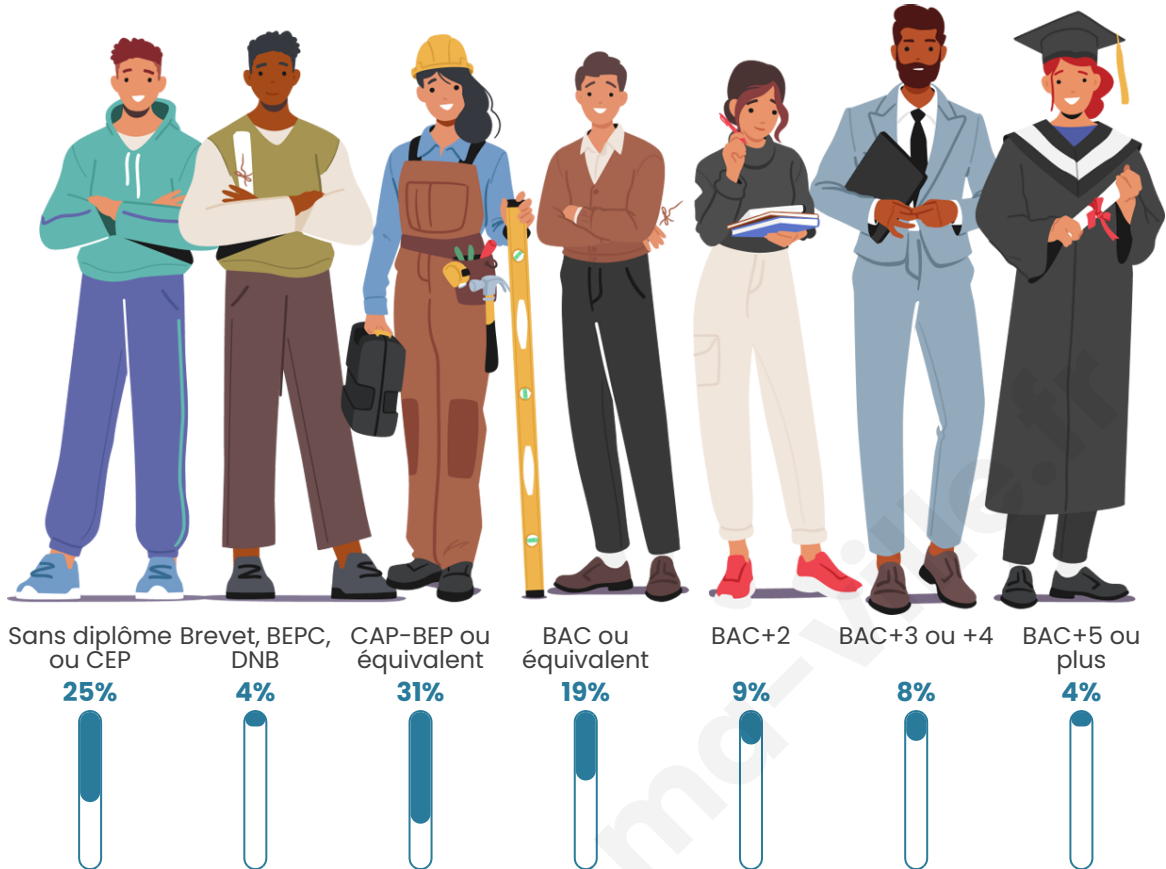

755

Age moyen

42 ans

Pop active

49.4%

Taux chômage

3.6%

Pop densité

Tranche d'âge

Activité professionnelle

Niveau de diplôme

Composition des ménages

Profils électoraux

Premier tour

	Marine LE PEN	37.65 %
	Emmanuel MACRON	33.13 %
	Jean-Luc MÉLENCHON	9.47 %
	Valérie PÉCRESSÉ	5.56 %
	Éric ZEMMOUR	3.70 %
	Fabien ROUSSEL	2.26 %
	Jean LASSALLE	2.26 %
	Yannick JADOT	1.85 %
	Nicolas DUPONT-AIGNAN	1.44 %
	Anne HIDALGO	1.23 %
	Philippe POUTOU	0.82 %
	Nathalie ARTHAUD	0.62 %