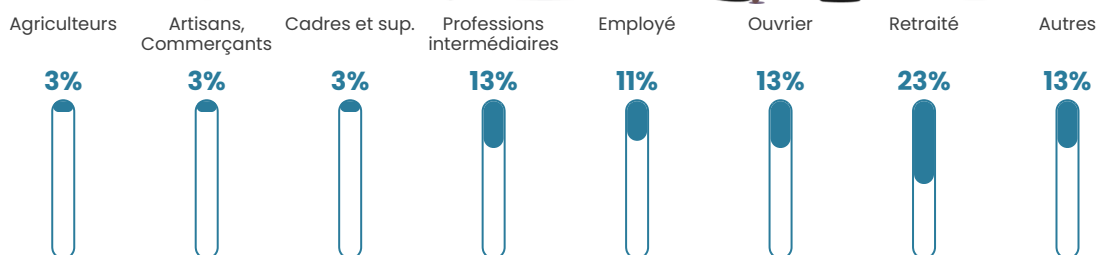

63 h/km²

Revenu moyen

26 120 €/an

Evolution du nombre d'habitants

Sources : Institut national de la statistique et des études économiques (insee) selon Les dernières parutions officielles de 2024 portant sur les années 2020, 2021 et 2022.

Tranche d'âge

Activité professionnelle

Niveau de diplôme

Composition des ménages

Profils électoraux

Premier tour

	Marine LE PEN	37.65 %
	Emmanuel MACRON	33.13 %
	Jean-Luc MÉLENCHON	9.47 %
	Valérie PÉCRESSÉ	5.56 %
	Éric ZEMMOUR	3.70 %
	Fabien ROUSSEL	2.26 %
	Jean LASSALLE	2.26 %
	Yannick JADOT	1.85 %
	Nicolas DUPONT-AIGNAN	1.44 %
	Anne HIDALGO	1.23 %
	Philippe POUTOU	0.82 %
	Nathalie ARTHAUD	0.62 %