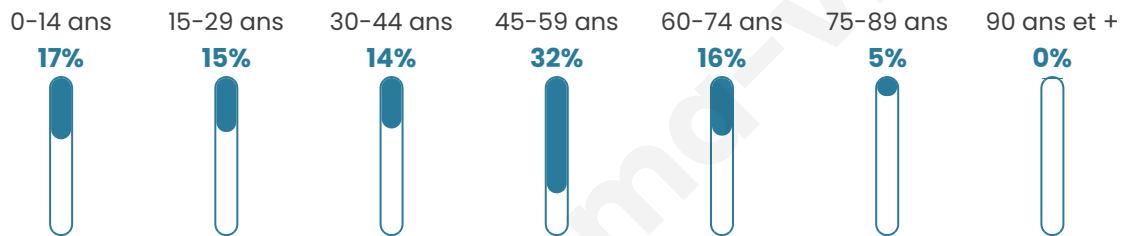

755

Age moyen

42 ans

Pop active

49.4%

Taux chômage

3.6%

Pop densité

63 h/km²

Revenu moyen

26 120 €/an

Evolution du nombre d'habitants

Sources : Institut national de la statistique et des études économiques (insee) selon Les dernières parutions officielles de 2024 portant sur les années 2020, 2021 et 2022.

Tranche d'âge

Activité professionnelle

Niveau de diplôme

Composition des ménages

Profils électoraux

Premier tour

	Marine LE PEN	37.65 %
	Emmanuel MACRON	33.13 %
	Jean-Luc MÉLENCHON	9.47 %
	Valérie PÉCRESSÉ	5.56 %
	Éric ZEMMOUR	3.70 %
	Fabien ROUSSEL	2.26 %
	Jean LASSALLE	2.26 %
	Yannick JADOT	1.85 %
	Nicolas DUPONT-AIGNAN	1.44 %
	Anne HIDALGO	1.23 %
	Philippe POUTOU	0.82 %
	Nathalie ARTHAUD	0.62 %