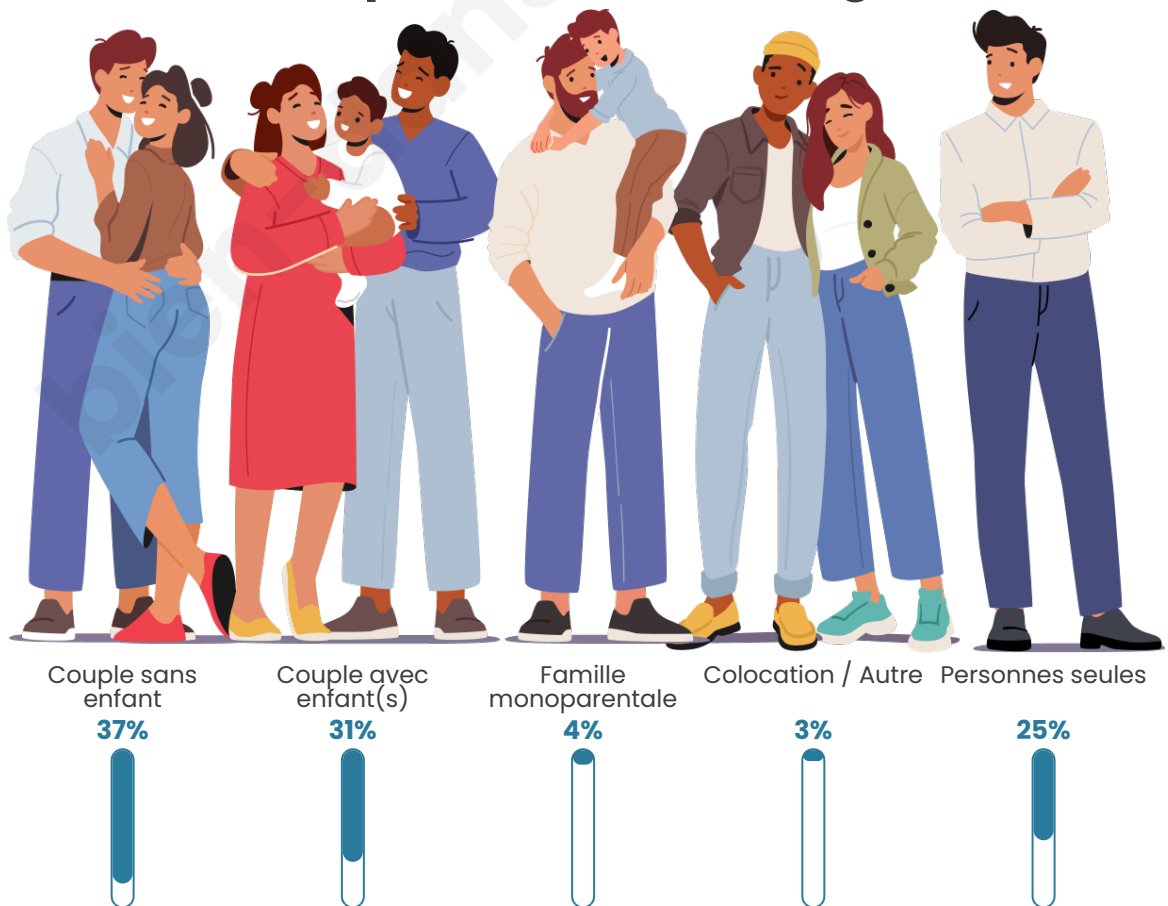

Tranche d'âge

Activité professionnelle

Niveau de diplôme

Composition des ménages

Profils électoraux

Premier tour

	Emmanuel MACRON	30.04 %
	Marine LE PEN	23.75 %
	Jean-Luc MÉLENCHON	17.56 %
	Valérie PÉCRESSÉ	5.61 %
	Éric ZEMMOUR	5.37 %
	Jean LASSALLE	5.13 %
	Yannick JADOT	4.26 %
	Fabien ROUSSEL	3.05 %
	Anne HIDALGO	2.27 %
	Nicolas DUPONT- AIGNAN	1.35 %
	Philippe POUTOU	1.02 %
	Nathalie ARTHAUD	0.58 %