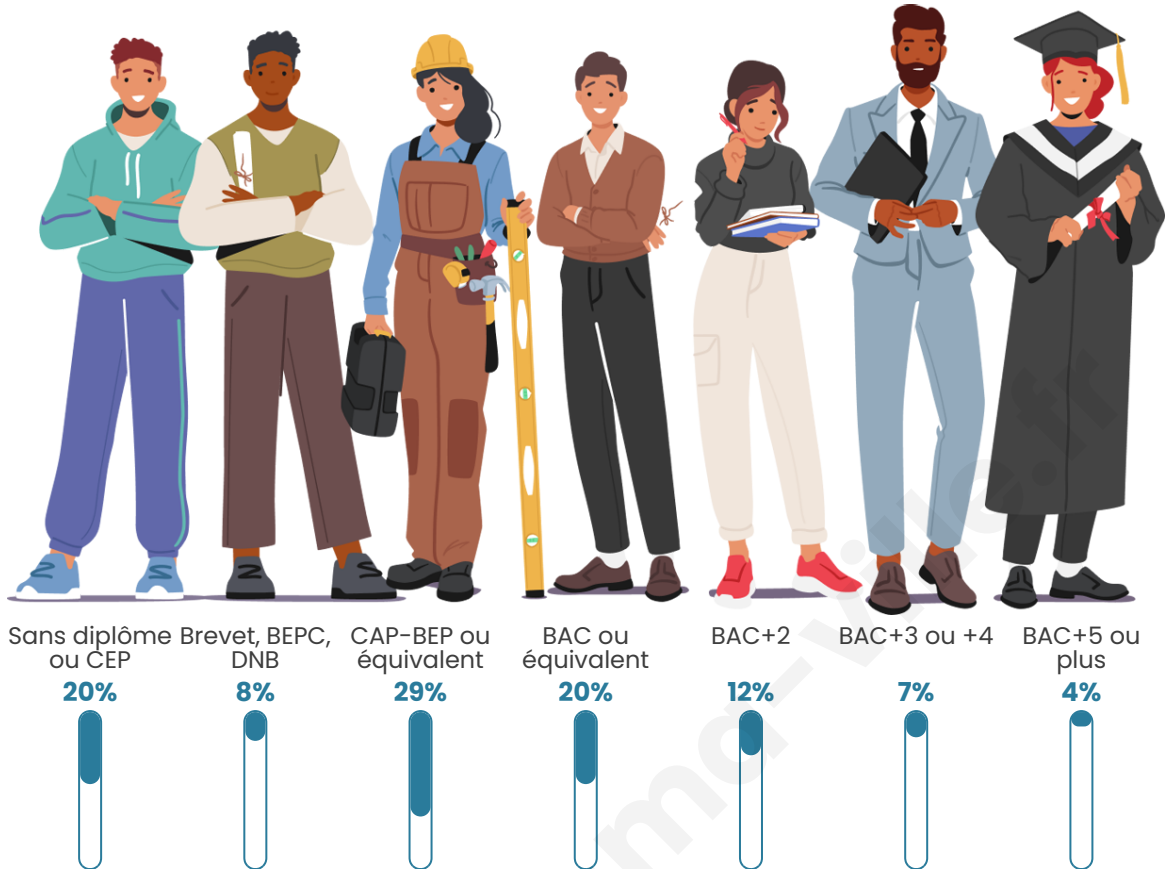

Tranche d'âge

Activité professionnelle

Niveau de diplôme

Composition des ménages

Profils électoraux

Premier tour

	Emmanuel MACRON	30.04 %
	Marine LE PEN	23.75 %
	Jean-Luc MÉLENCHON	17.56 %
	Valérie PÉCRESSÉ	5.61 %
	Éric ZEMMOUR	5.37 %
	Jean LASSALLE	5.13 %
	Yannick JADOT	4.26 %
	Fabien ROUSSEL	3.05 %
	Anne HIDALGO	2.27 %
	Nicolas DUPONT- AIGNAN	1.35 %
	Philippe POUTOU	1.02 %
	Nathalie ARTHAUD	0.58 %