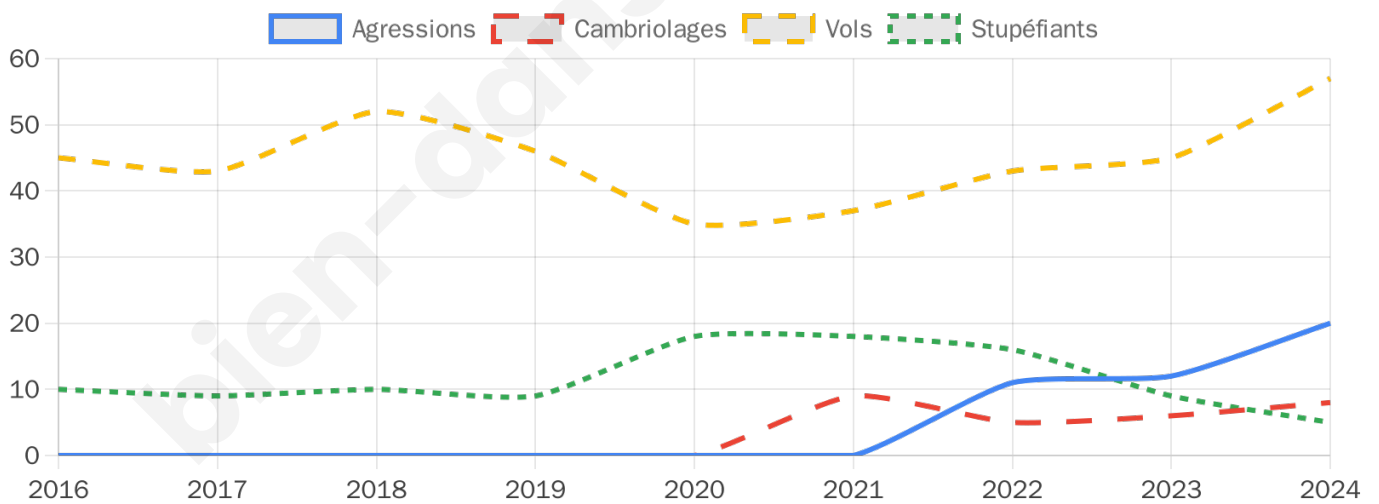

2 783 inscrits

Participation : 76.46%

Votes blancs : 1.88%

Votes nuls : 0.99%

Second tour

	Emmanuel MACRON	59,63 %
	Marine LE PEN	40,37 %

2 785 inscrits

Participation : 76.37%

Votes blancs : 6.63%

Votes nuls : 2.77%

Sécurité

Agressions physiques / sexuelles

20

Cambriolages

8

Vols / dégradations

57

Stupéfiants

5

Evolution du nombre d'infractions

Pour comparer

(en proportion du nombre d'habitants)

Sources : Bases statistiques communale, départementale et régionale de la délinquance enregistrée par la police et la gendarmerie nationales selon les dernières parutions officielles de 2025 portant sur l'année 2024 ([data.gouv](https://data.gouv.fr)).