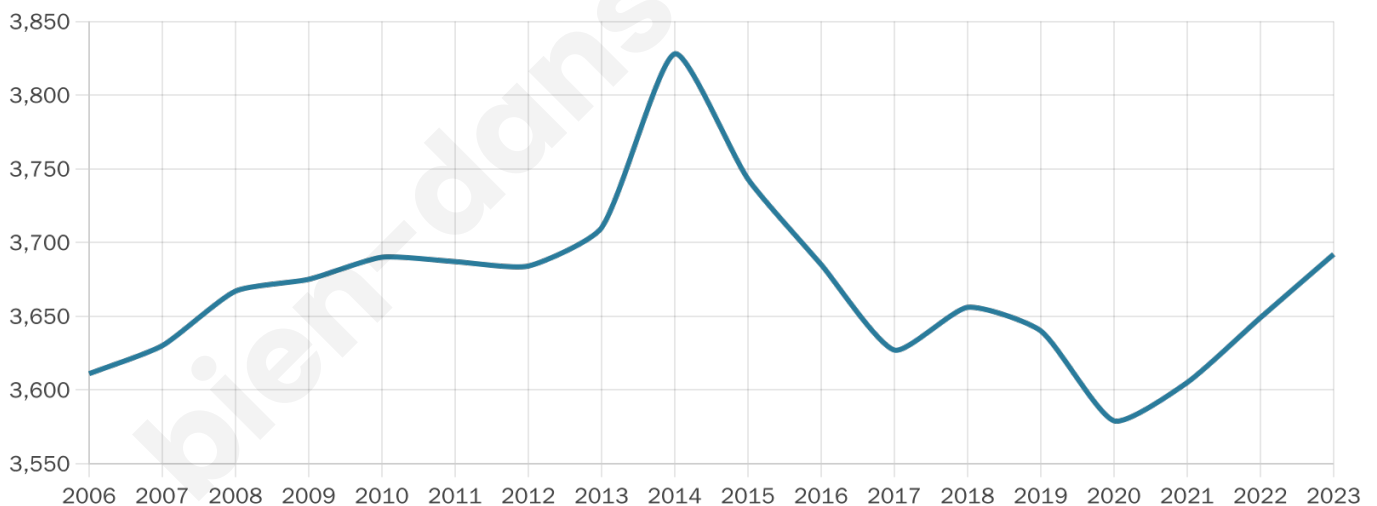

44 ans

Pop active

45.2%

Taux chômage

5.3%

Pop densité

49 h/km²

Revenu moyen

21 890 €/an

Evolution du nombre d'habitants

Sources : Institut national de la statistique et des études économiques (insee) selon Les dernières parutions officielles de 2024 portant sur les années 2020, 2021 et 2022.