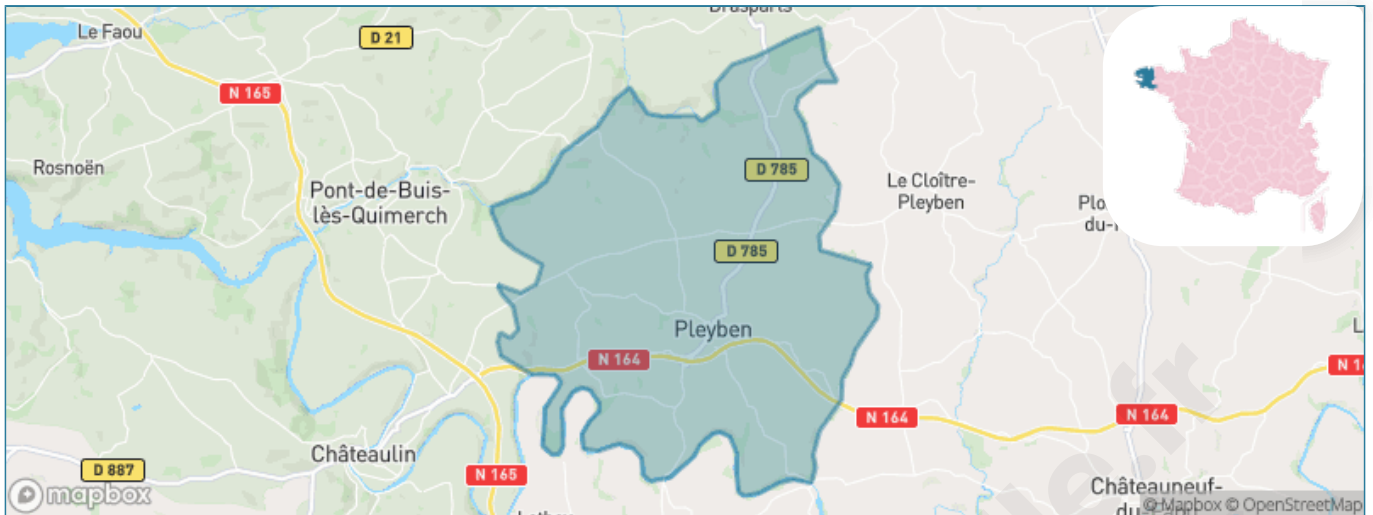

Version web

Ville de Pleyben

Présenté par

BIEN dans
ma **VILLE** 

Sommaire

Situation géographique	3
Statistiques sur la population	4
Evolution du nombre d'habitants	4
Tranche d'âge	5
0-14 ans	5
15-29 ans	5
30-44 ans	5
45-59 ans	5
60-74 ans	5
75-89 ans	5
90 ans et +	5
Activité professionnelle	5
Agriculteurs	5
Artisans, Commerçants	5
Cadres et sup.	5
Professions intermédiaires	5
Employé	5
Ouvrier	5
Retraité	5
Autres	5
Niveau de diplôme	6
Sans diplôme ou CEP	6
Brevet, BEPC, DNB	6
CAP-BEP ou équivalent	6
BAC ou équivalent	6
BAC+2	6
BAC+3 ou +4	6
BAC+5 ou plus	6
Composition des ménages	6
Couple sans enfant	6
Couple avec enfant(s)	6
Famille monoparentale	6
Colocation / Autre	6
Personnes seules	6
Profil électoraux	7
Premier tour	7
Sécurité	8
Evolution du nombre d'infractions	8
Pour comparer	9
Services à la population	10
Commerce	10
Éducation	10
Villes autour de Pleyben	11
Avis sur la ville de Pleyben	12
Moyenne par critère	12
Villes autour de Pleyben	12
Répartition des avis par note	12
Répartition des avis par note	12

Situation géographique

i Informations clés

- **Région** : Bretagne
- **Département** : Finistère
- **Code postal** : 29190
- **Superficie** : 76 km²

Statistiques sur la population

Nombre d'habitants

3 692

Age moyen