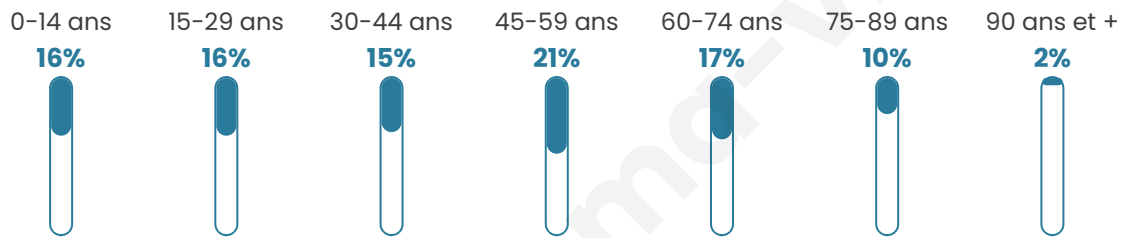

Situation géographique

i Informations clés

- **Région** : Bretagne
- **Département** : Finistère
- **Code postal** : 29190
- **Superficie** : 76 km²

Statistiques sur la population

Nombre d'habitants

3 692

Age moyen

44 ans

Pop active

45.2%

Taux chômage

5.3%

Pop densité

49 h/km²

Revenu moyen

Tranche d'âge

Activité professionnelle

Niveau de diplôme

Composition des ménages

Profils électoraux

Premier tour

	Emmanuel MACRON	30.04 %
	Marine LE PEN	23.75 %
	Jean-Luc MÉLENCHON	17.56 %
	Valérie PÉCRESSÉ	5.61 %
	Éric ZEMMOUR	5.37 %
	Jean LASSALLE	5.13 %
	Yannick JADOT	4.26 %
	Fabien ROUSSEL	3.05 %
	Anne HIDALGO	2.27 %
	Nicolas DUPONT- AIGNAN	1.35 %
	Philippe POUTOU	1.02 %
	Nathalie ARTHAUD	0.58 %