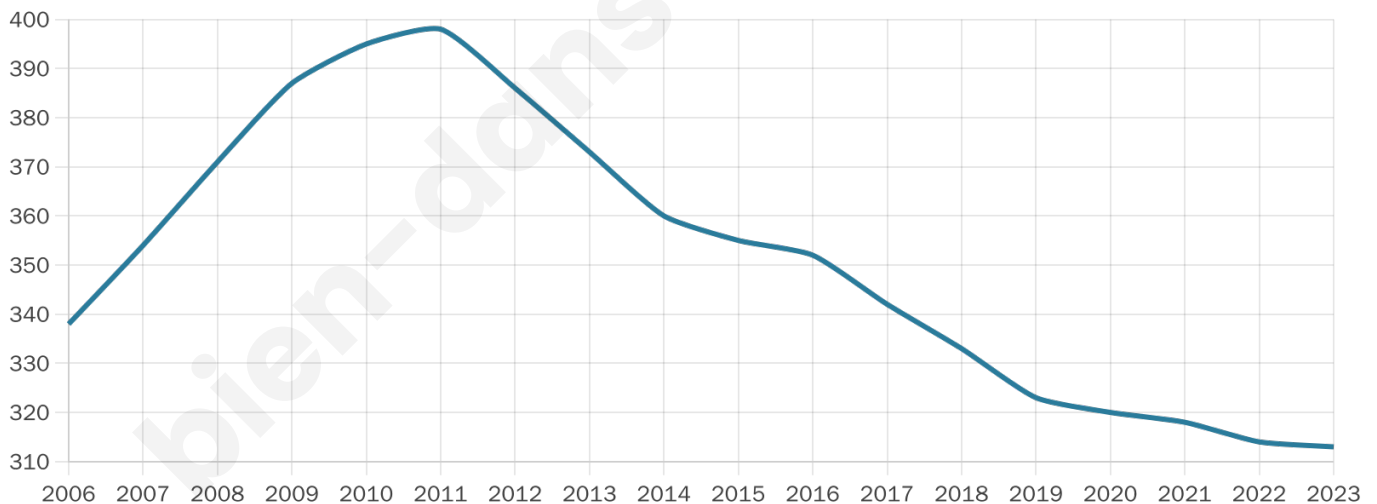

# Statistiques sur la population

Nombre d'habitants

**313**

Age moyen

**54 ans**

Pop active

**36.1%**

Taux chômage

**6.7%**

Pop densité

**9 h/km<sup>2</sup>**

Revenu moyen

**18 910 €/an**

## Evolution du nombre d'habitants

Sources : Institut national de la statistique et des études économiques (insee) selon Les dernières parutions officielles de 2024 portant sur les années 2020, 2021 et 2022.