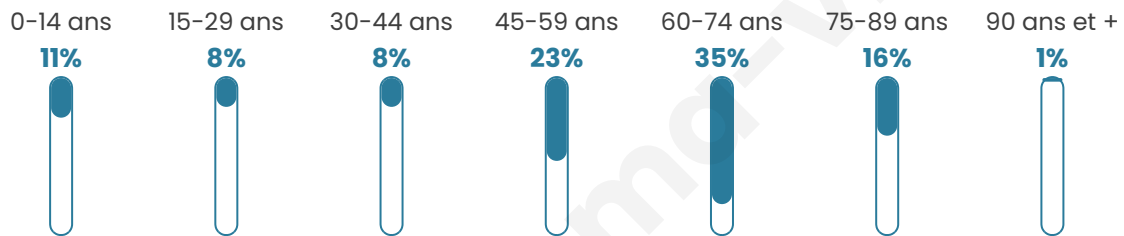

# Statistiques sur la population

Nombre d'habitants

**313**

Age moyen

**54 ans**

Pop active

**36.1%**

Taux chômage

**6.7%**

Pop densité

**9 h/km<sup>2</sup>**

Revenu moyen

**18 910 €/an**

## Evolution du nombre d'habitants

Sources : Institut national de la statistique et des études économiques (insee) selon Les dernières parutions officielles de 2024 portant sur les années 2020, 2021 et 2022.

## Tranche d'âge