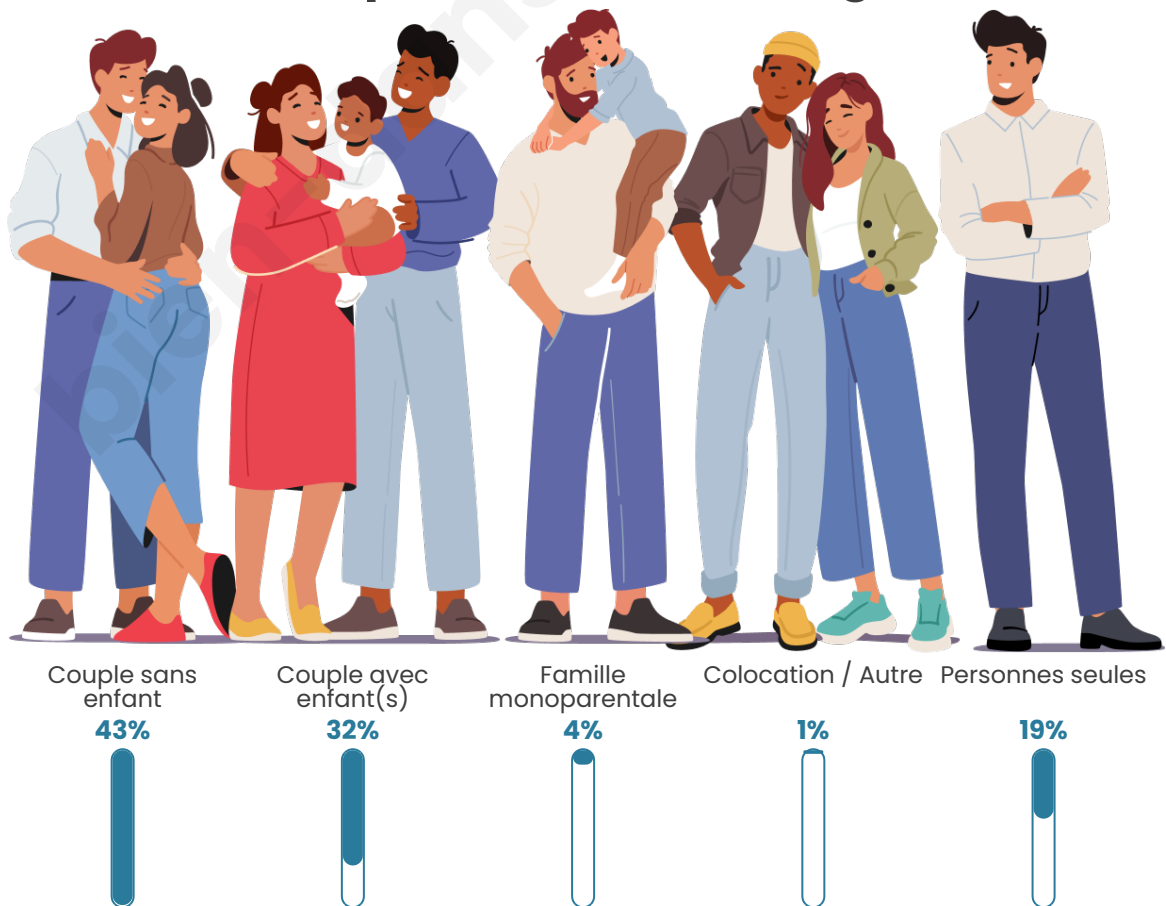

Tranche d'âge

Activité professionnelle

Niveau de diplôme

Composition des ménages

Profils électoraux

Premier tour

	Emmanuel MACRON	33.19 %
	Jean-Luc MÉLENCHON	19.63 %
	Marine LE PEN	19.21 %
	Yannick JADOT	6.50 %
	Éric ZEMMOUR	5.89 %
	Valérie PÉCRESE	4.28 %
	Jean LASSALLE	3.53 %
	Fabien ROUSSEL	3.06 %
	Anne HIDALGO	1.88 %
	Nicolas DUPONT- AIGNAN	1.18 %
	Philippe POUTOU	1.13 %
	Nathalie ARTHAUD	0.52 %