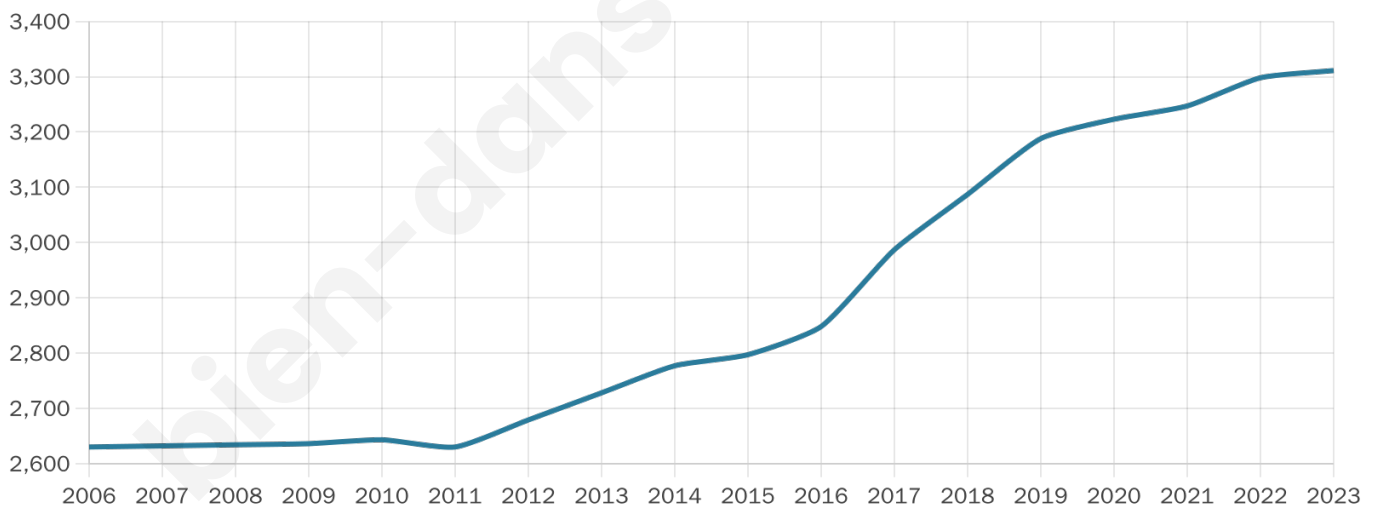

Situation géographique

i Informations clés

- **Région** : Bretagne
- **Département** : Finistère
- **Code postal** : 29170
- **Superficie** : 13 km²

Statistiques sur la population

Nombre d'habitants

3 311

Age moyen

44 ans

Pop active

44.2%

Taux chômage

7.3%

Pop densité

255 h/km²

Revenu moyen

24 630 €/an

Evolution du nombre d'habitants

Sources : Institut national de la statistique et des études économiques (insee) selon Les dernières parutions officielles de 2024 portant sur les années 2020, 2021 et 2022.