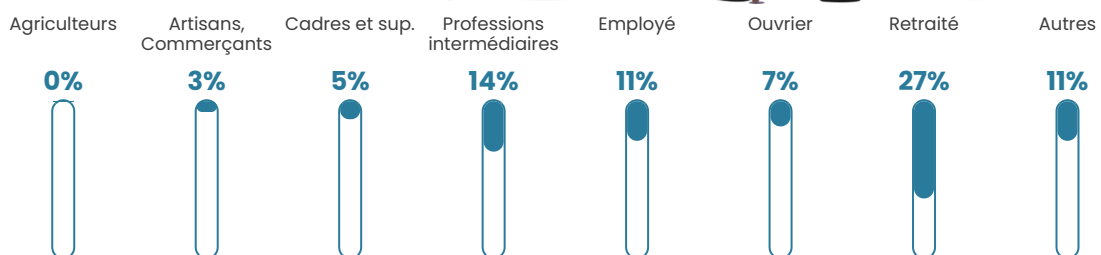

24 630 €/an

Evolution du nombre d'habitants

Sources : Institut national de la statistique et des études économiques (insee) selon Les dernières parutions officielles de 2024 portant sur les années 2020, 2021 et 2022.

Tranche d'âge

Activité professionnelle

Niveau de diplôme

Composition des ménages

Profils électoraux

Premier tour

	Emmanuel MACRON	33.19 %
	Jean-Luc MÉLENCHON	19.63 %
	Marine LE PEN	19.21 %
	Yannick JADOT	6.50 %
	Éric ZEMMOUR	5.89 %
	Valérie PÉCRESE	4.28 %
	Jean LASSALLE	3.53 %
	Fabien ROUSSEL	3.06 %
	Anne HIDALGO	1.88 %
	Nicolas DUPONT- AIGNAN	1.18 %
	Philippe POUTOU	1.13 %
	Nathalie ARTHAUD	0.52 %