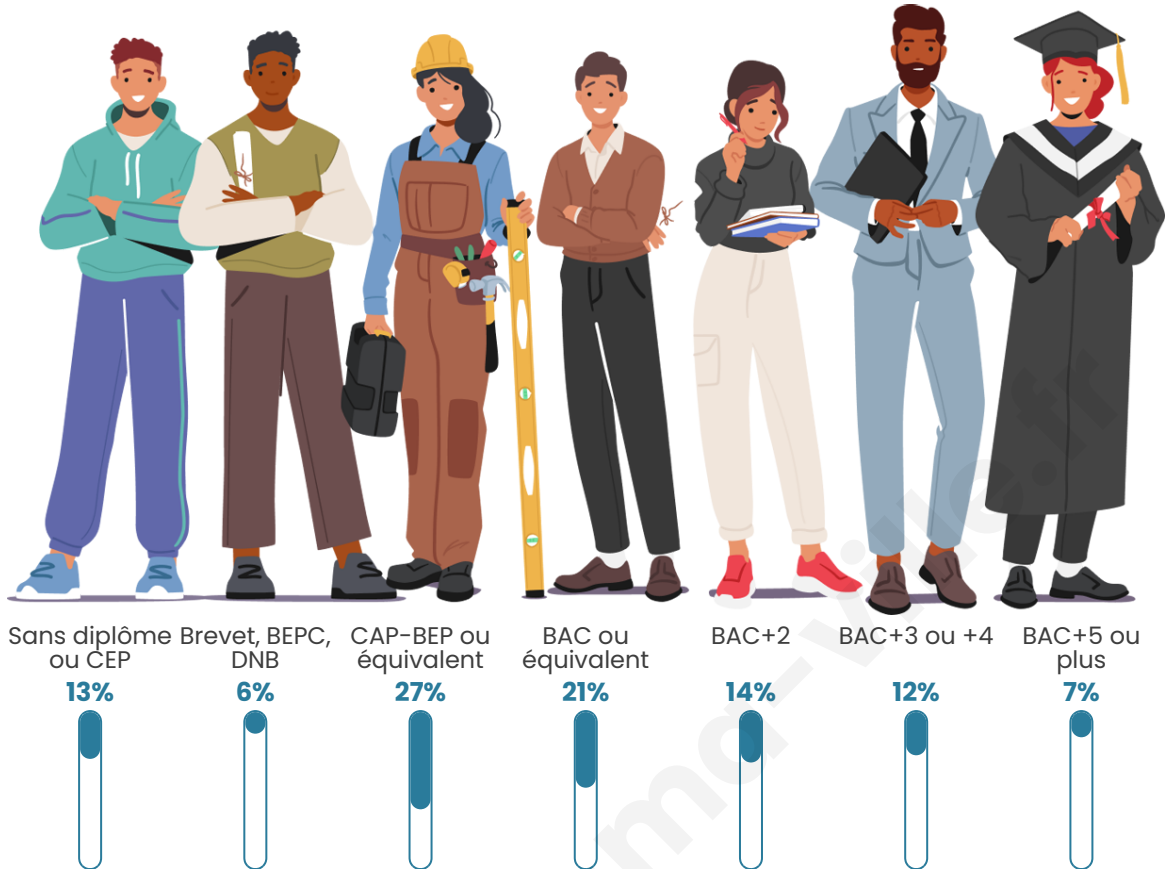

Tranche d'âge

Activité professionnelle

Niveau de diplôme

Composition des ménages

Profils électoraux

Premier tour

	Emmanuel MACRON	33.19 %
	Jean-Luc MÉLENCHON	19.63 %
	Marine LE PEN	19.21 %
	Yannick JADOT	6.50 %
	Éric ZEMMOUR	5.89 %
	Valérie PÉCRESE	4.28 %
	Jean LASSALLE	3.53 %
	Fabien ROUSSEL	3.06 %
	Anne HIDALGO	1.88 %
	Nicolas DUPONT- AIGNAN	1.18 %
	Philippe POUTOU	1.13 %
	Nathalie ARTHAUD	0.52 %