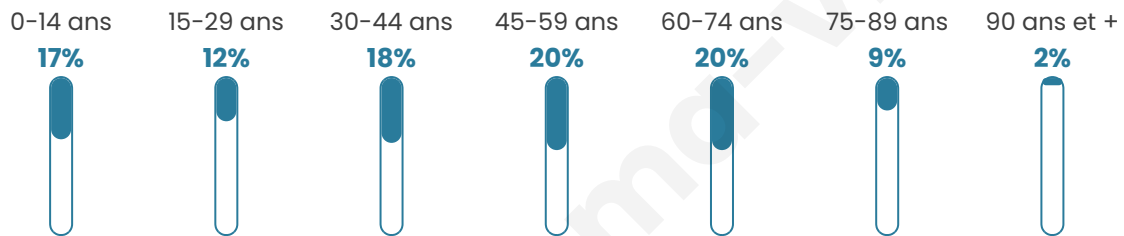

Situation géographique

i Informations clés

- **Région** : Bretagne
- **Département** : Finistère
- **Code postal** : 29170
- **Superficie** : 13 km²

Statistiques sur la population

Nombre d'habitants

3 311

Age moyen

44 ans

Pop active

44.2%

Taux chômage

7.3%

Pop densité

255 h/km²

Revenu moyen

Tranche d'âge

Activité professionnelle

Niveau de diplôme

Composition des ménages

Profils électoraux

Premier tour

	Emmanuel MACRON	33.19 %
	Jean-Luc MÉLENCHON	19.63 %
	Marine LE PEN	19.21 %
	Yannick JADOT	6.50 %
	Éric ZEMMOUR	5.89 %
	Valérie PÉCRESE	4.28 %
	Jean LASSALLE	3.53 %
	Fabien ROUSSEL	3.06 %
	Anne HIDALGO	1.88 %
	Nicolas DUPONT- AIGNAN	1.18 %
	Philippe POUTOU	1.13 %
	Nathalie ARTHAUD	0.52 %