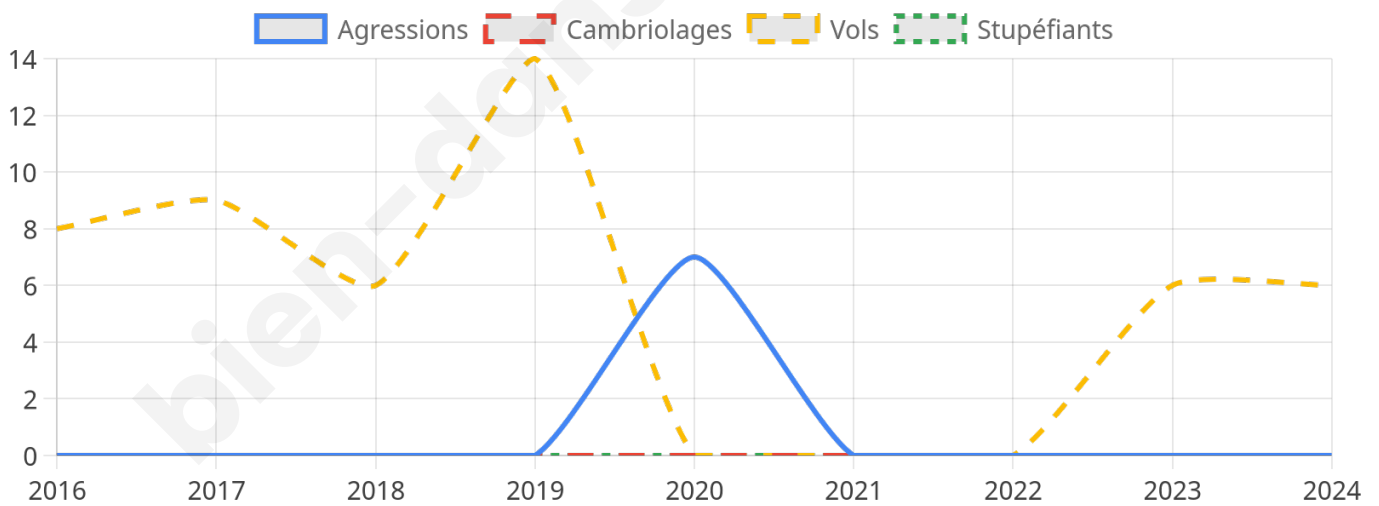

Second tour

	Emmanuel MACRON	36,76 %
	Marine LE PEN	63,24 %

587 inscrits

Participation : 72.57%

Votes blancs : 5.87%

Votes nuls : 2.82%

587 inscrits

Participation : 72.74%

6

Stupéfiants

0

Evolution du nombre d'infractions

Pour comparer

(en proportion du nombre d'habitants)

Sources : Bases statistiques communale, départementale et régionale de la délinquance enregistrée par la police et la gendarmerie nationales selon les dernières parutions officielles de 2025 portant sur l'année 2024 ([data.gouv](https://data.gouv.fr)).