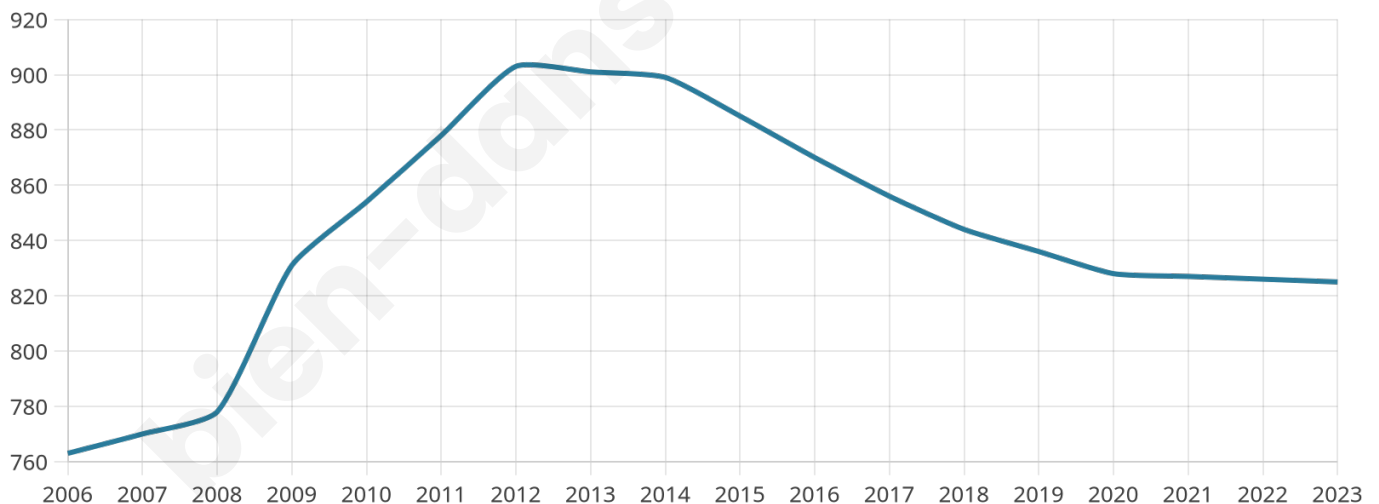

825

Age moyen

44 ans

Pop active

41.5%

Taux chômage

11.6%

Pop densité

52 h/km²

Revenu moyen

20 130 €/an

Evolution du nombre d'habitants

Sources : Institut national de la statistique et des études économiques (insee) selon Les dernières parutions officielles de 2024 portant sur les années 2020, 2021 et 2022.