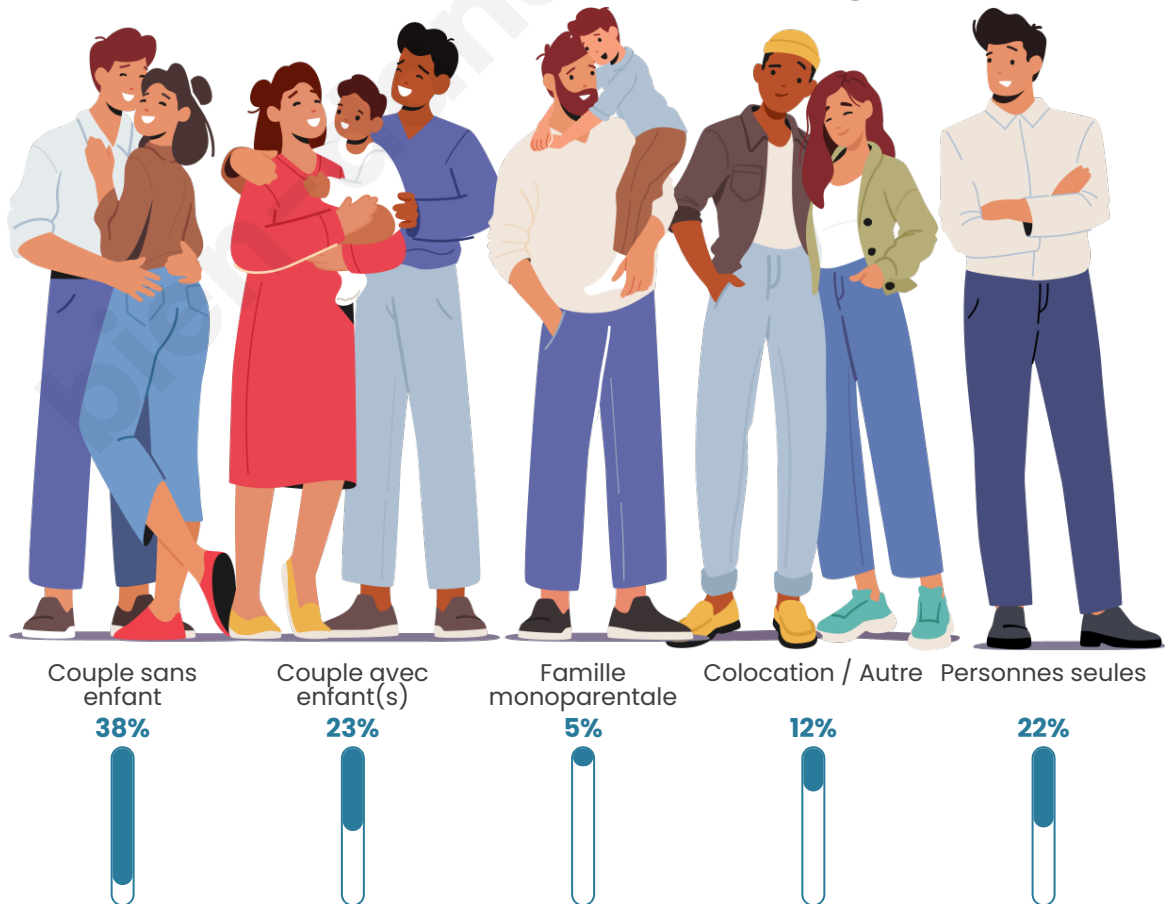

Tranche d'âge

Activité professionnelle

Niveau de diplôme

Composition des ménages

Profils électoraux

Premier tour

	Marine LE PEN	41.90 %
	Emmanuel MACRON	19.05 %
	Jean-Luc MÉLENCHON	15.24 %
	Éric ZEMMOUR	6.90 %
	Valérie PÉCRESSÉ	4.29 %
	Jean LASSALLE	3.33 %
	Yannick JADOT	3.33 %
	Nicolas DUPONT-AIGNAN	2.38 %
	Philippe POUTOU	1.43 %
	Fabien ROUSSEL	0.95 %
	Anne HIDALGO	0.71 %
	Nathalie ARTHAUD	0.48 %