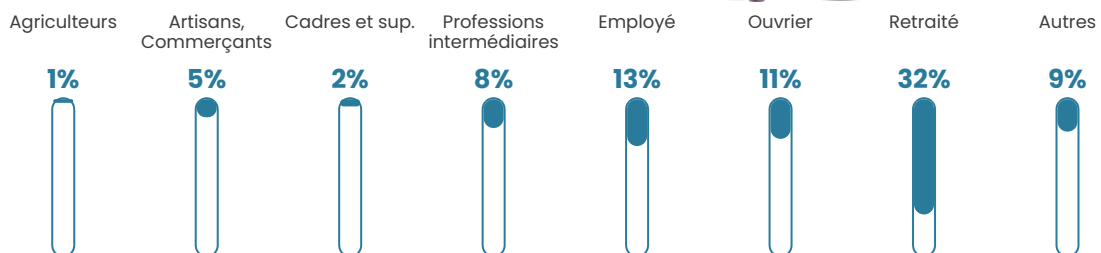

52 h/km²

Revenu moyen

20 130 €/an

Evolution du nombre d'habitants

Sources : Institut national de la statistique et des études économiques (insee) selon Les dernières parutions officielles de 2024 portant sur les années 2020, 2021 et 2022.

Tranche d'âge

Activité professionnelle

Niveau de diplôme

Composition des ménages

Profils électoraux

Premier tour

	Marine LE PEN	41.90 %
	Emmanuel MACRON	19.05 %
	Jean-Luc MÉLENCHON	15.24 %
	Éric ZEMMOUR	6.90 %
	Valérie PÉCRESSÉ	4.29 %
	Jean LASSALLE	3.33 %
	Yannick JADOT	3.33 %
	Nicolas DUPONT-AIGNAN	2.38 %
	Philippe POUTOU	1.43 %
	Fabien ROUSSEL	0.95 %
	Anne HIDALGO	0.71 %
	Nathalie ARTHAUD	0.48 %