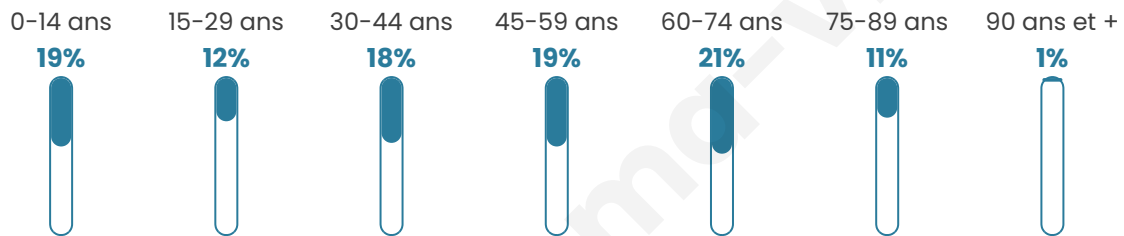

825

Age moyen

44 ans

Pop active

41.5%

Taux chômage

11.6%

Pop densité

52 h/km²

Revenu moyen

20 130 €/an

Evolution du nombre d'habitants

Sources : Institut national de la statistique et des études économiques (insee) selon Les dernières parutions officielles de 2024 portant sur les années 2020, 2021 et 2022.

Tranche d'âge

Activité professionnelle

Niveau de diplôme

Composition des ménages

Profils électoraux

Premier tour

	Marine LE PEN	41.90 %
	Emmanuel MACRON	19.05 %
	Jean-Luc MÉLENCHON	15.24 %
	Éric ZEMMOUR	6.90 %
	Valérie PÉCRESSÉ	4.29 %
	Jean LASSALLE	3.33 %
	Yannick JADOT	3.33 %
	Nicolas DUPONT-AIGNAN	2.38 %
	Philippe POUTOU	1.43 %
	Fabien ROUSSEL	0.95 %
	Anne HIDALGO	0.71 %
	Nathalie ARTHAUD	0.48 %

Second tour

	Emmanuel MACRON	36,76 %
	Marine LE PEN	63,24 %

587 inscrits

Participation : 72.57%

Votes blancs : 5.87%

Votes nuls : 2.82%

587 inscrits

Participation : 72.74%