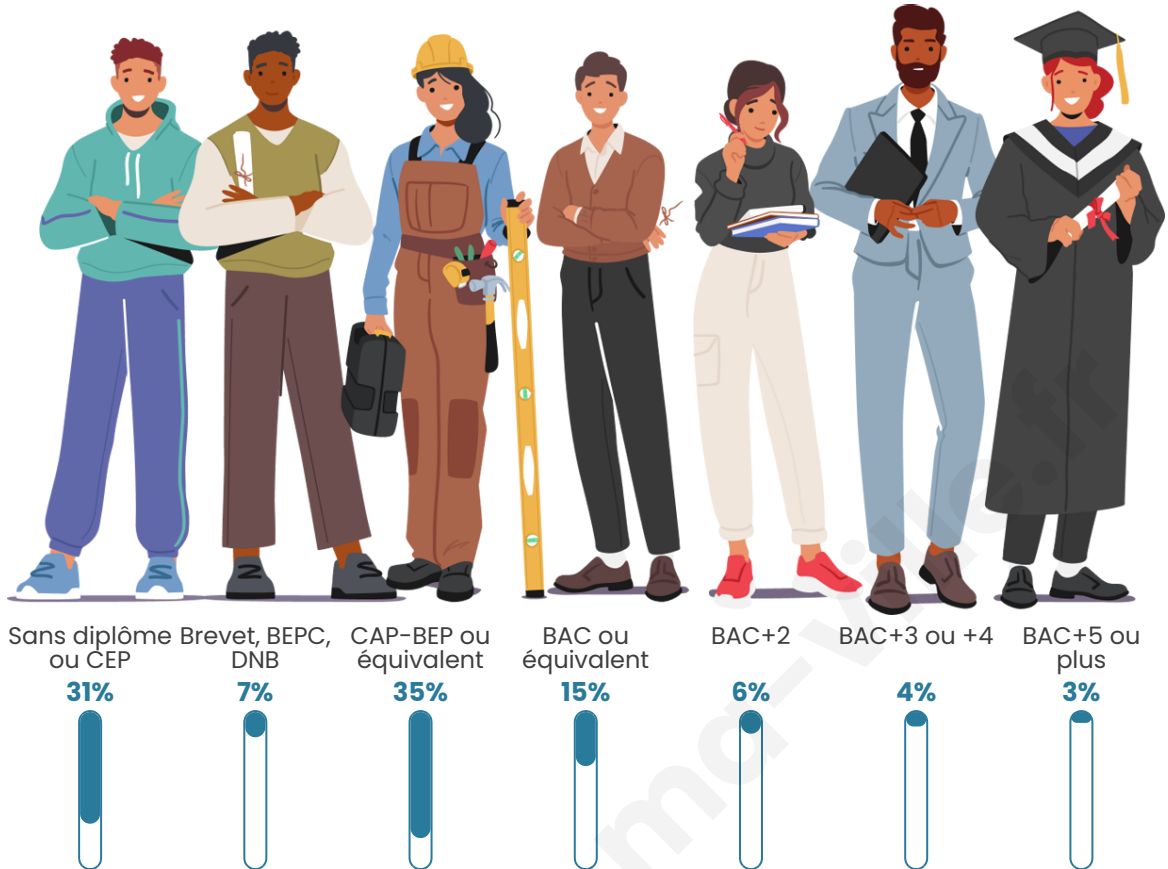

825

Age moyen

44 ans

Pop active

41.5%

Taux chômage

11.6%

Pop densité

Tranche d'âge

Activité professionnelle

Niveau de diplôme

Composition des ménages

Profils électoraux

Premier tour

	Marine LE PEN	41.90 %
	Emmanuel MACRON	19.05 %
	Jean-Luc MÉLENCHON	15.24 %
	Éric ZEMMOUR	6.90 %
	Valérie PÉCRESSÉ	4.29 %
	Jean LASSALLE	3.33 %
	Yannick JADOT	3.33 %
	Nicolas DUPONT-AIGNAN	2.38 %
	Philippe POUTOU	1.43 %
	Fabien ROUSSEL	0.95 %
	Anne HIDALGO	0.71 %
	Nathalie ARTHAUD	0.48 %