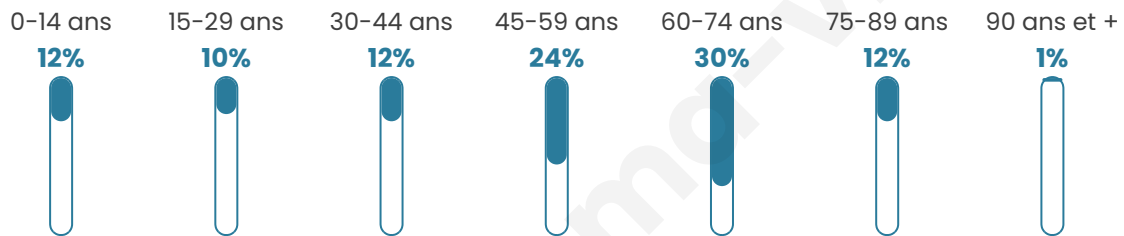

Nombre d'habitants

3 848

Age moyen

50 ans

Pop active

39%

Taux chômage

8.2%

Pop densité

148 h/km²

Revenu moyen

25 900 €/an

Evolution du nombre d'habitants

Sources : Institut national de la statistique et des études économiques (insee) selon Les dernières parutions officielles de 2024 portant sur les années 2020, 2021 et 2022.

Tranche d'âge

Activité professionnelle

Niveau de diplôme

Composition des ménages

Profils électoraux

Premier tour

	Emmanuel MACRON	29.57 %
	Jean-Luc MÉLENCHON	24.69 %
	Marine LE PEN	14.68 %
	Yannick JADOT	9.13 %
	Éric ZEMMOUR	4.57 %
	Valérie PÉCRESE	4.29 %
	Fabien ROUSSEL	4.07 %
	Jean LASSALLE	3.20 %
	Anne HIDALGO	2.49 %
	Nicolas DUPONT- AIGNAN	1.62 %
	Philippe POUTOU	0.91 %
	Nathalie ARTHAUD	0.77 %