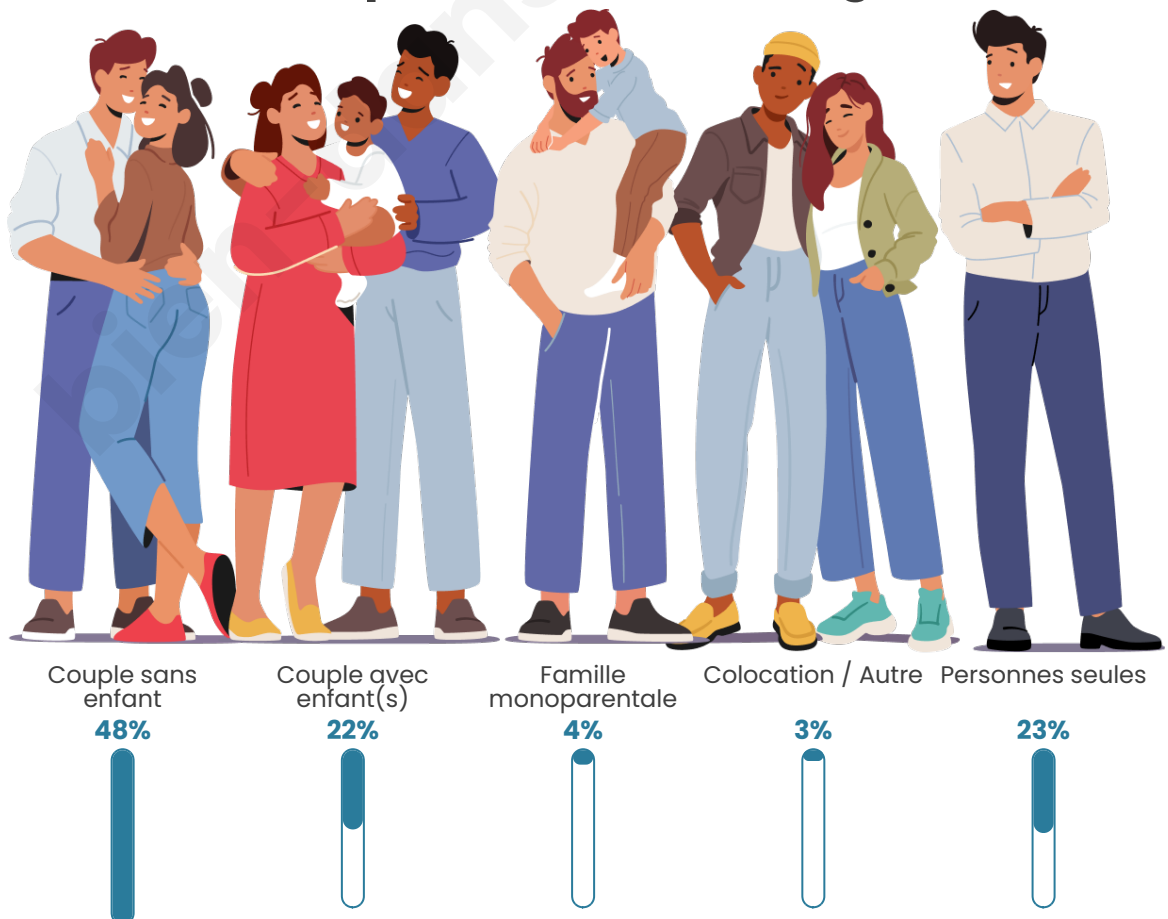

Nombre d'habitants

3 848

Age moyen

50 ans

Pop active

39%

Taux chômage

8.2%

Tranche d'âge

Activité professionnelle

Niveau de diplôme

Composition des ménages

Profils électoraux

Premier tour

	Emmanuel MACRON	29.57 %
	Jean-Luc MÉLENCHON	24.69 %
	Marine LE PEN	14.68 %
	Yannick JADOT	9.13 %
	Éric ZEMMOUR	4.57 %
	Valérie PÉCRESE	4.29 %
	Fabien ROUSSEL	4.07 %
	Jean LASSALLE	3.20 %
	Anne HIDALGO	2.49 %
	Nicolas DUPONT- AIGNAN	1.62 %
	Philippe POUTOU	0.91 %
	Nathalie ARTHAUD	0.77 %