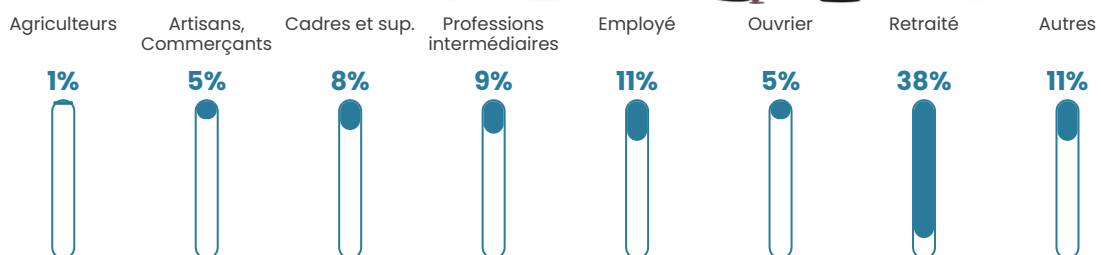

Pop densité

148 h/km²

Revenu moyen

25 900 €/an

Evolution du nombre d'habitants

Sources : Institut national de la statistique et des études économiques (insee) selon Les dernières parutions officielles de 2024 portant sur les années 2020, 2021 et 2022.

Tranche d'âge

Activité professionnelle

Niveau de diplôme

Composition des ménages

Profils électoraux

Premier tour

	Emmanuel MACRON	29.57 %
	Jean-Luc MÉLENCHON	24.69 %
	Marine LE PEN	14.68 %
	Yannick JADOT	9.13 %
	Éric ZEMMOUR	4.57 %
	Valérie PÉCRESE	4.29 %
	Fabien ROUSSEL	4.07 %
	Jean LASSALLE	3.20 %
	Anne HIDALGO	2.49 %
	Nicolas DUPONT- AIGNAN	1.62 %
	Philippe POUTOU	0.91 %
	Nathalie ARTHAUD	0.77 %