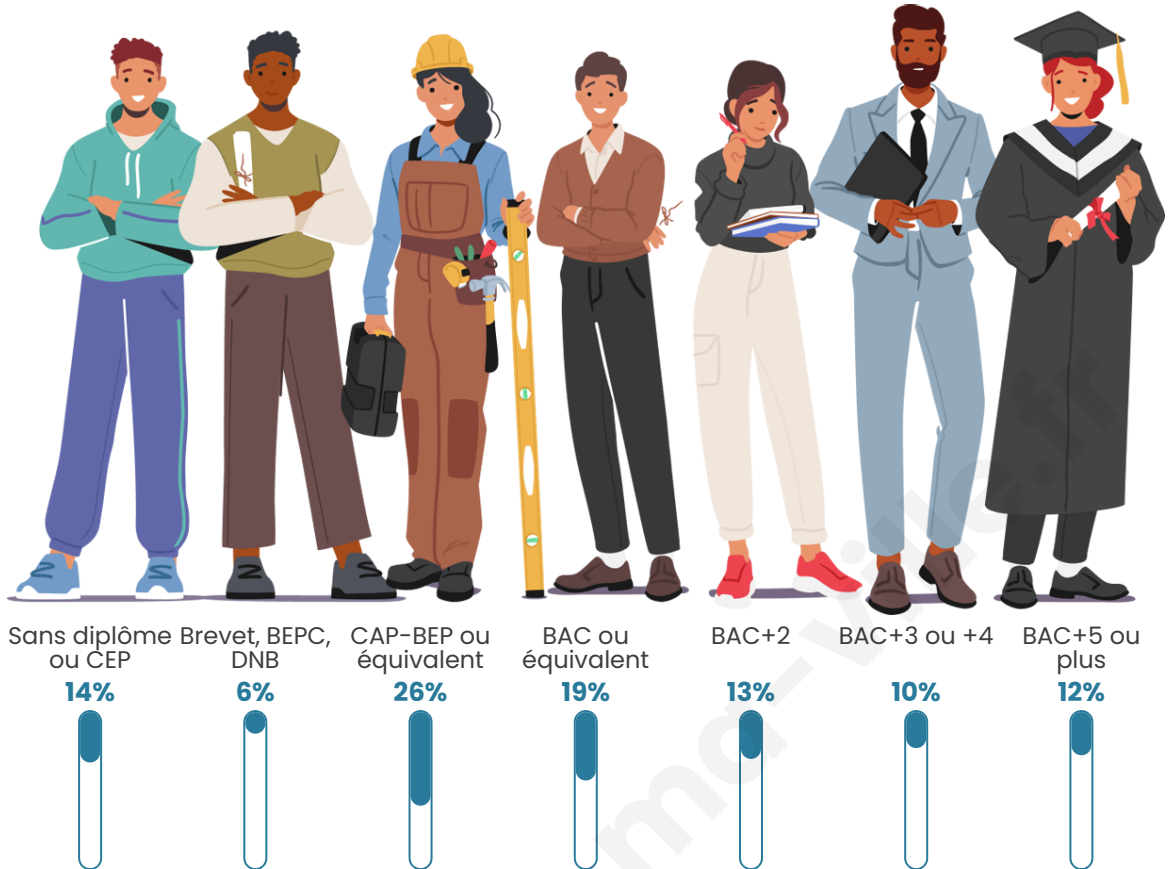

Nombre d'habitants

3 848

Age moyen

50 ans

Pop active

39%

Taux chômage

8.2%

Pop densité

148 h/km²

Revenu moyen

25 900 €/an

Evolution du nombre d'habitants

Sources : Institut national de la statistique et des études économiques (insee) selon Les dernières parutions officielles de 2024 portant sur les années 2020, 2021 et 2022.

Tranche d'âge

Activité professionnelle

Niveau de diplôme

Composition des ménages

Profils électoraux

Premier tour

	Emmanuel MACRON	29.57 %
	Jean-Luc MÉLENCHON	24.69 %
	Marine LE PEN	14.68 %
	Yannick JADOT	9.13 %
	Éric ZEMMOUR	4.57 %
	Valérie PÉCRESE	4.29 %
	Fabien ROUSSEL	4.07 %
	Jean LASSALLE	3.20 %
	Anne HIDALGO	2.49 %
	Nicolas DUPONT- AIGNAN	1.62 %
	Philippe POUTOU	0.91 %
	Nathalie ARTHAUD	0.77 %