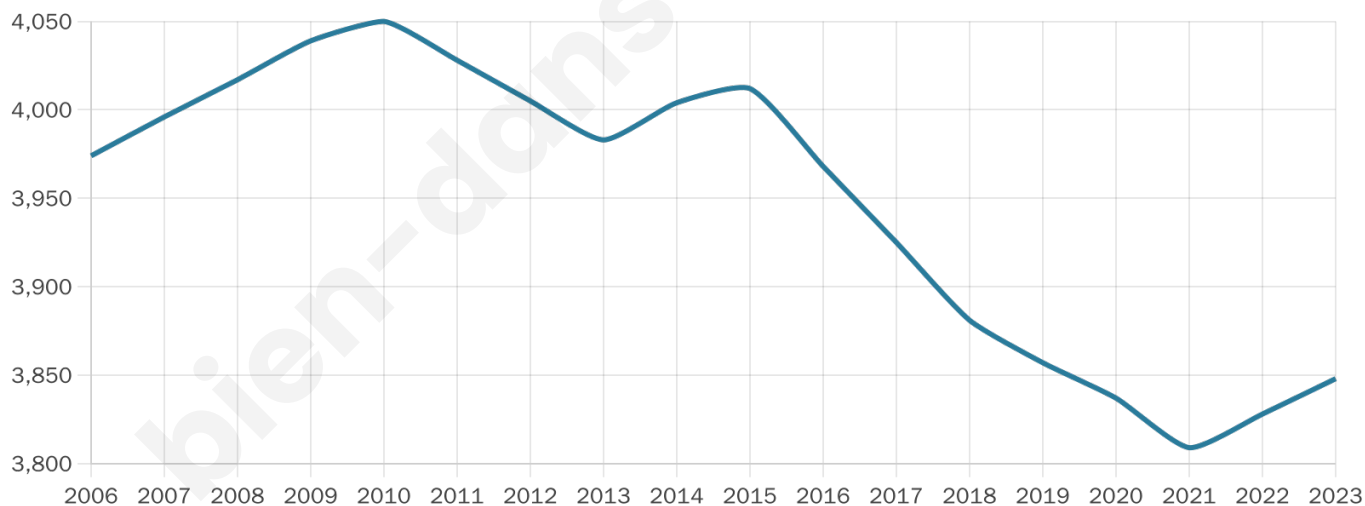

Nombre d'habitants

3 848

Age moyen

50 ans

Pop active

39%

Taux chômage

8.2%

Pop densité

148 h/km²

Revenu moyen

25 900 €/an

Evolution du nombre d'habitants

Sources : Institut national de la statistique et des études économiques (insee) selon Les dernières parutions officielles de 2024 portant sur les années 2020, 2021 et 2022.

Tranche d'âge

Activité professionnelle

Niveau de diplôme

Composition des ménages

Profils électoraux

Premier tour

	Emmanuel MACRON	29.57 %
	Jean-Luc MÉLENCHON	24.69 %
	Marine LE PEN	14.68 %
	Yannick JADOT	9.13 %
	Éric ZEMMOUR	4.57 %
	Valérie PÉCRESE	4.29 %
	Fabien ROUSSEL	4.07 %
	Jean LASSALLE	3.20 %
	Anne HIDALGO	2.49 %
	Nicolas DUPONT- AIGNAN	1.62 %
	Philippe POUTOU	0.91 %
	Nathalie ARTHAUD	0.77 %