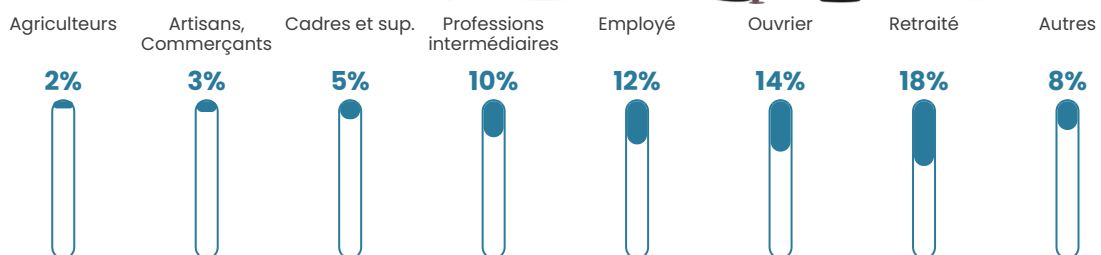

Revenu moyen

21 900 €/an

Evolution du nombre d'habitants

Sources : Institut national de la statistique et des études économiques (insee) selon Les dernières parutions officielles de 2024 portant sur les années 2020, 2021 et 2022.

Tranche d'âge

Activité professionnelle

Niveau de diplôme

Composition des ménages

Profils électoraux

Premier tour

	Emmanuel MACRON	29.64 %
	Marine LE PEN	25.59 %
	Jean-Luc MÉLENCHON	19.37 %
	Yannick JADOT	6.58 %
	Éric ZEMMOUR	5.50 %
	Jean LASSALLE	3.24 %
	Valérie PÉCRESE	2.70 %
	Fabien ROUSSEL	2.07 %
	Anne HIDALGO	1.80 %
	Nicolas DUPONT- AIGNAN	1.53 %
	Nathalie ARTHAUD	1.17 %
	Philippe POUTOU	0.81 %