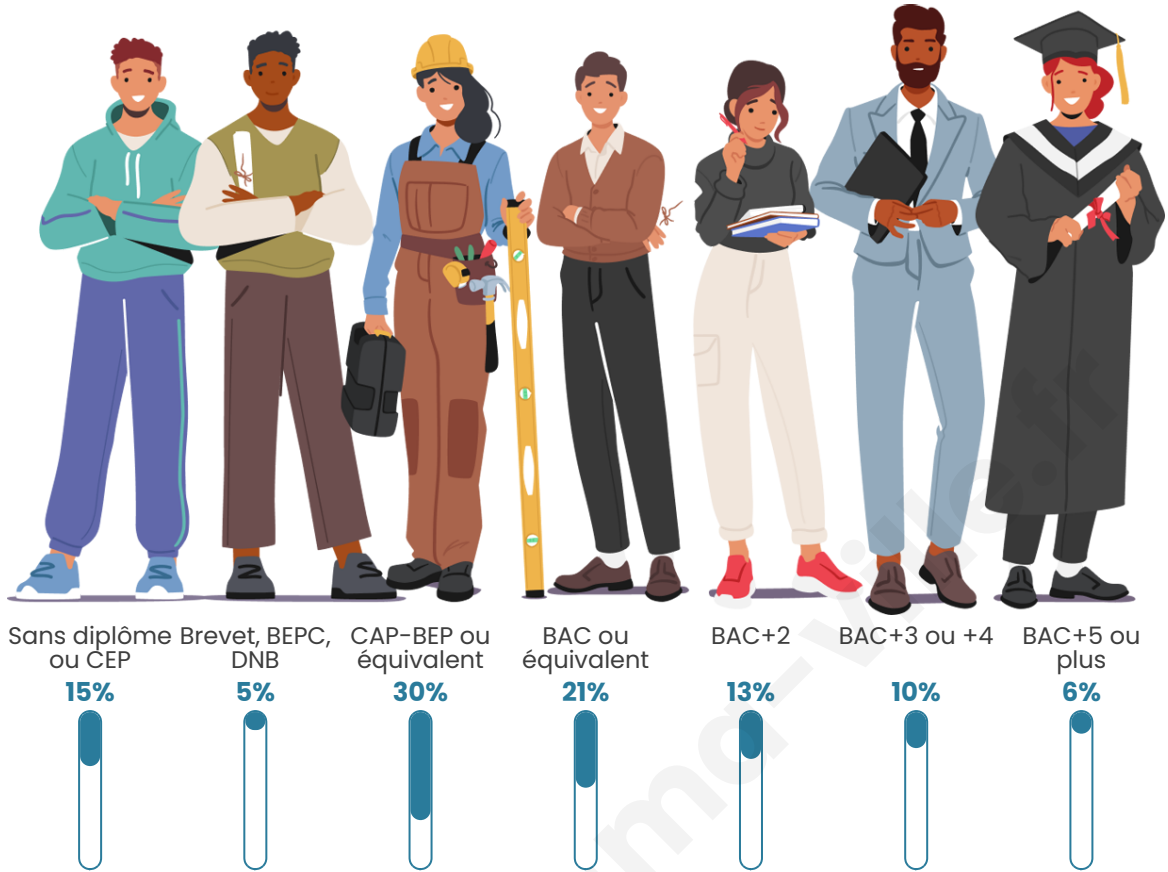

Tranche d'âge

Activité professionnelle

Niveau de diplôme

Composition des ménages

Profils électoraux

Premier tour

	Emmanuel MACRON	29.64 %
	Marine LE PEN	25.59 %
	Jean-Luc MÉLENCHON	19.37 %
	Yannick JADOT	6.58 %
	Éric ZEMMOUR	5.50 %
	Jean LASSALLE	3.24 %
	Valérie PÉCRESE	2.70 %
	Fabien ROUSSEL	2.07 %
	Anne HIDALGO	1.80 %
	Nicolas DUPONT- AIGNAN	1.53 %
	Nathalie ARTHAUD	1.17 %
	Philippe POUTOU	0.81 %