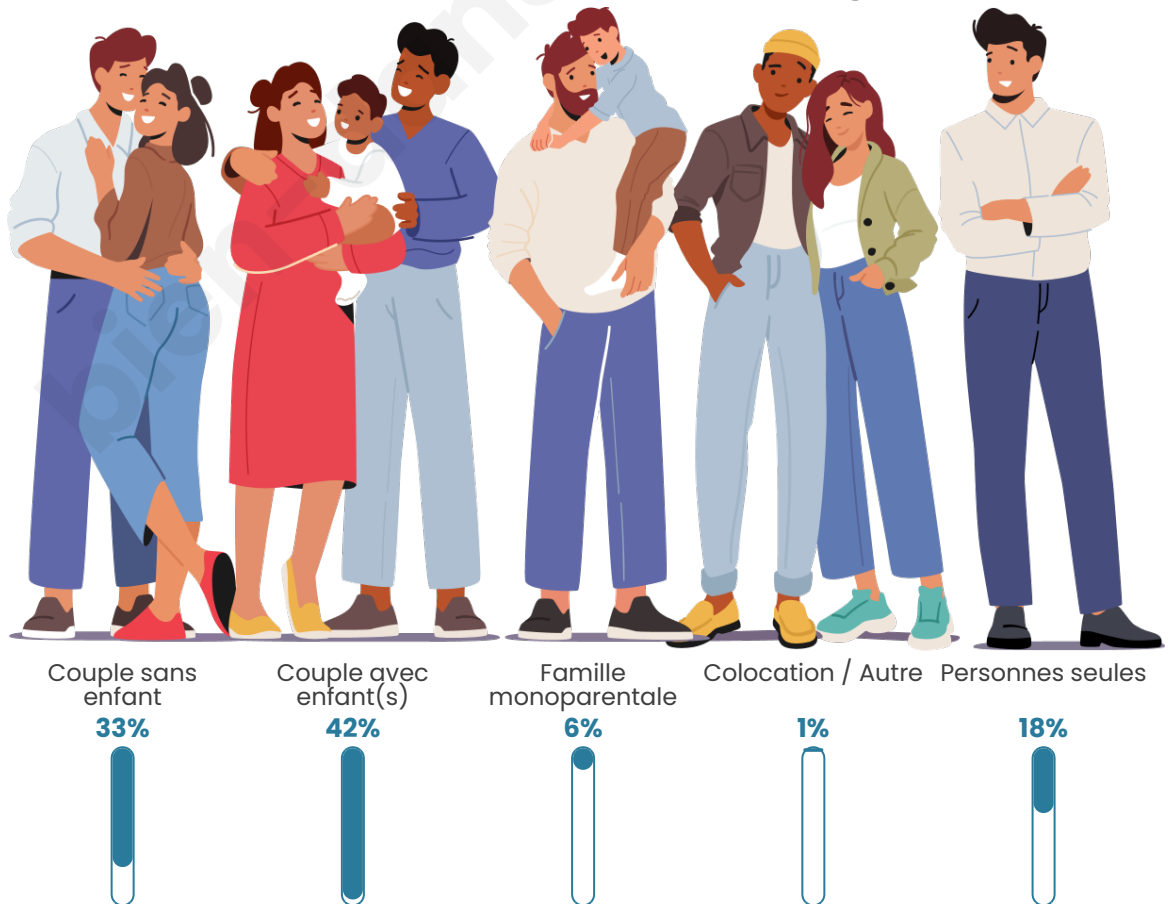

Tranche d'âge

Activité professionnelle

Niveau de diplôme

Composition des ménages

Profils électoraux

Premier tour

	Emmanuel MACRON	29.64 %
	Marine LE PEN	25.59 %
	Jean-Luc MÉLENCHON	19.37 %
	Yannick JADOT	6.58 %
	Éric ZEMMOUR	5.50 %
	Jean LASSALLE	3.24 %
	Valérie PÉCRESE	2.70 %
	Fabien ROUSSEL	2.07 %
	Anne HIDALGO	1.80 %
	Nicolas DUPONT- AIGNAN	1.53 %
	Nathalie ARTHAUD	1.17 %
	Philippe POUTOU	0.81 %