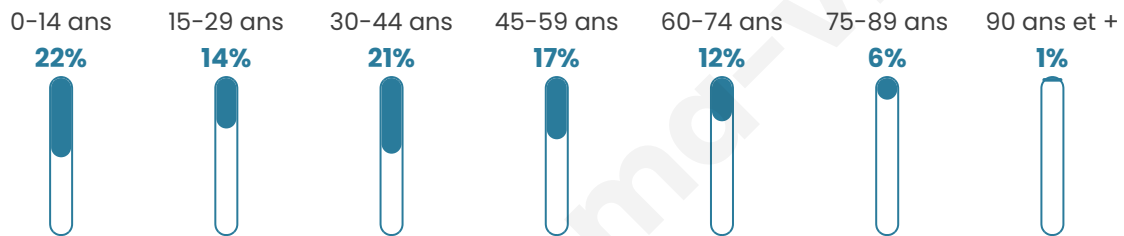

Age moyen

38 ans

Pop active

47.8%

Taux chômage

6.1%

Pop densité

87 h/km²

Revenu moyen

21 900 €/an

Evolution du nombre d'habitants

Sources : Institut national de la statistique et des études économiques (insee) selon Les dernières parutions officielles de 2024 portant sur les années 2020, 2021 et 2022.

Tranche d'âge

Activité professionnelle

Niveau de diplôme

Composition des ménages

Profils électoraux

Premier tour

	Emmanuel MACRON	29.64 %
	Marine LE PEN	25.59 %
	Jean-Luc MÉLENCHON	19.37 %
	Yannick JADOT	6.58 %
	Éric ZEMMOUR	5.50 %
	Jean LASSALLE	3.24 %
	Valérie PÉCRESE	2.70 %
	Fabien ROUSSEL	2.07 %
	Anne HIDALGO	1.80 %
	Nicolas DUPONT- AIGNAN	1.53 %
	Nathalie ARTHAUD	1.17 %
	Philippe POUTOU	0.81 %

1 387 inscrits

Participation : 82.12%

Votes blancs : 1.58%

Votes nuls : 0.97%

Second tour

	Emmanuel MACRON	58,73 %
	Marine LE PEN	41,27 %

1 391 inscrits

Participation : 80.81%