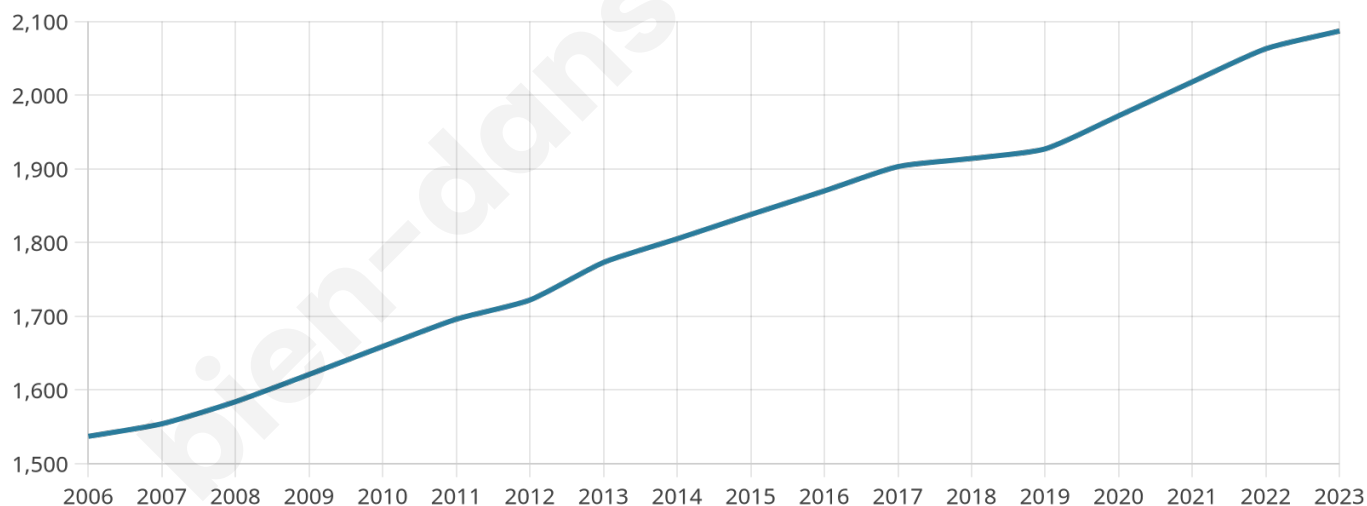

Age moyen

38 ans

Pop active

47.8%

Taux chômage

6.1%

Pop densité

87 h/km²

Revenu moyen

21 900 €/an

Evolution du nombre d'habitants

Sources : Institut national de la statistique et des études économiques (insee) selon Les dernières parutions officielles de 2024 portant sur les années 2020, 2021 et 2022.