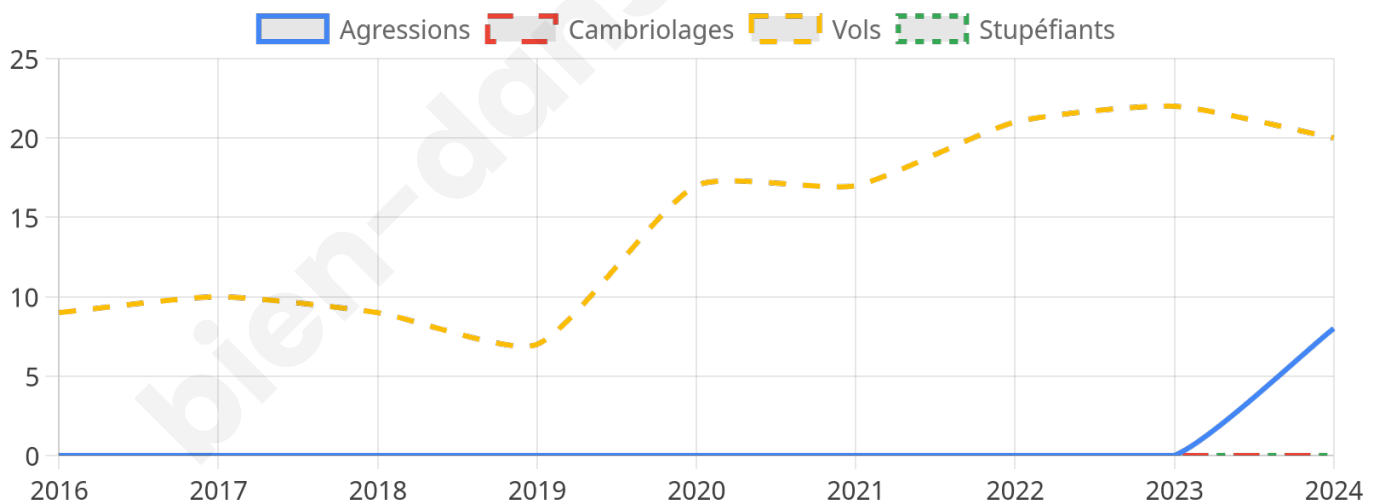

1 387 inscrits

Participation : 82.12%

Votes blancs : 1.58%

Votes nuls : 0.97%

Second tour

	Emmanuel MACRON	58,73 %
	Marine LE PEN	41,27 %

1 391 inscrits

Participation : 80.81%

Votes blancs : 5.16%

Votes nuls : 2.14%

Sécurité

Agressions physiques / sexuelles

8

Cambriolages

0

Vols / dégradations

20

Stupéfiants

0

Evolution du nombre d'infractions

Pour comparer

(en proportion du nombre d'habitants)

Sources : Bases statistiques communale, départementale et régionale de la délinquance enregistrée par la police et la gendarmerie nationales selon les dernières parutions officielles de 2025 portant sur l'année 2024 ([data.gouv](https://data.gouv.fr)).