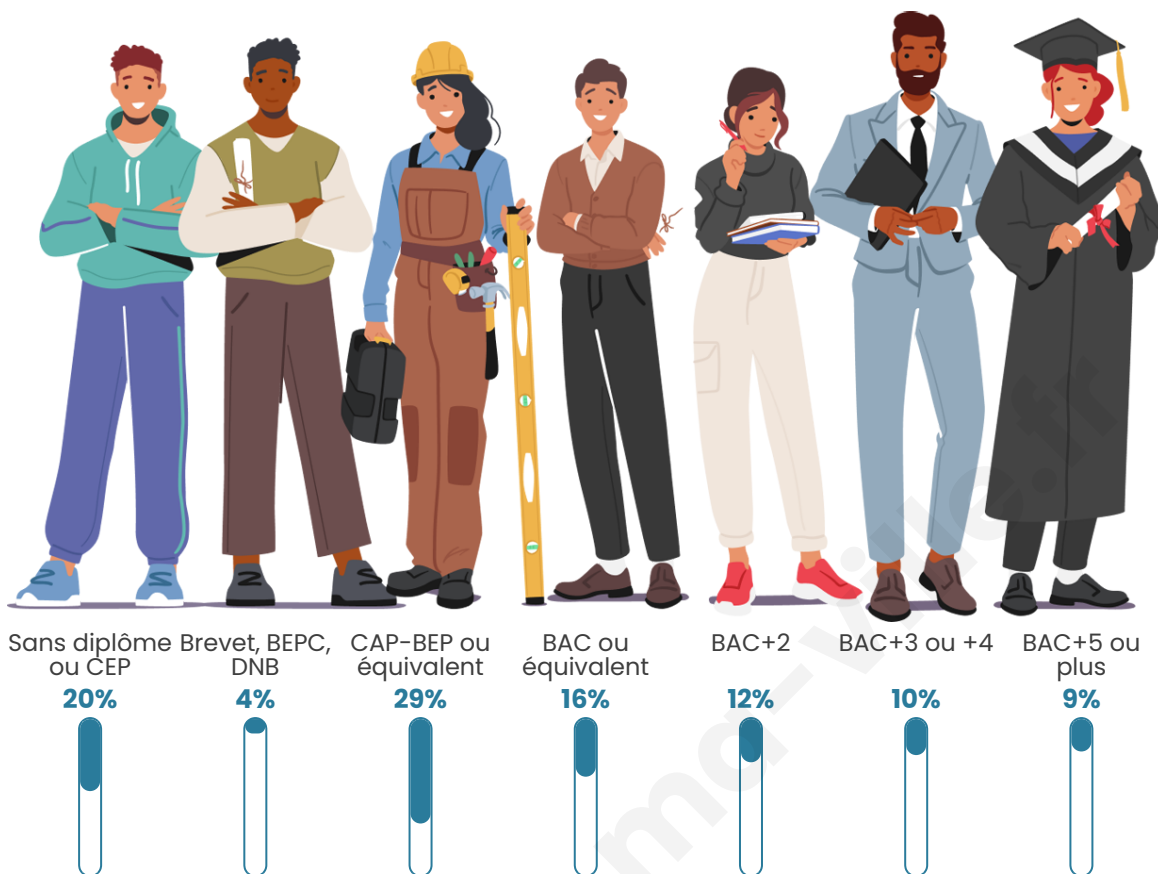

Nombre d'habitants

2 924

Age moyen

44 ans

Pop active

45.2%

Taux chômage

6.7%

Pop densité

122 h/km²

Revenu moyen

23 130 €/an

Evolution du nombre d'habitants

Sources : Institut national de la statistique et des études économiques (insee) selon Les dernières parutions officielles de 2024 portant sur les années 2020, 2021 et 2022.

Tranche d'âge

Activité professionnelle

Niveau de diplôme

Composition des ménages

Profils électoraux

Premier tour

	Emmanuel MACRON	28.28 %
	Marine LE PEN	19.81 %
	Jean-Luc MÉLENCHON	19.76 %
	Éric ZEMMOUR	10.22 %
	Yannick JADOT	6.94 %
	Valérie PÉCRESE	5.67 %
	Jean LASSALLE	2.17 %
	Fabien ROUSSEL	2.01 %
	Nicolas DUPONT- AIGNAN	1.64 %
	Anne HIDALGO	1.54 %
	Philippe POUTOU	1.01 %
	Nathalie ARTHAUD	0.95 %