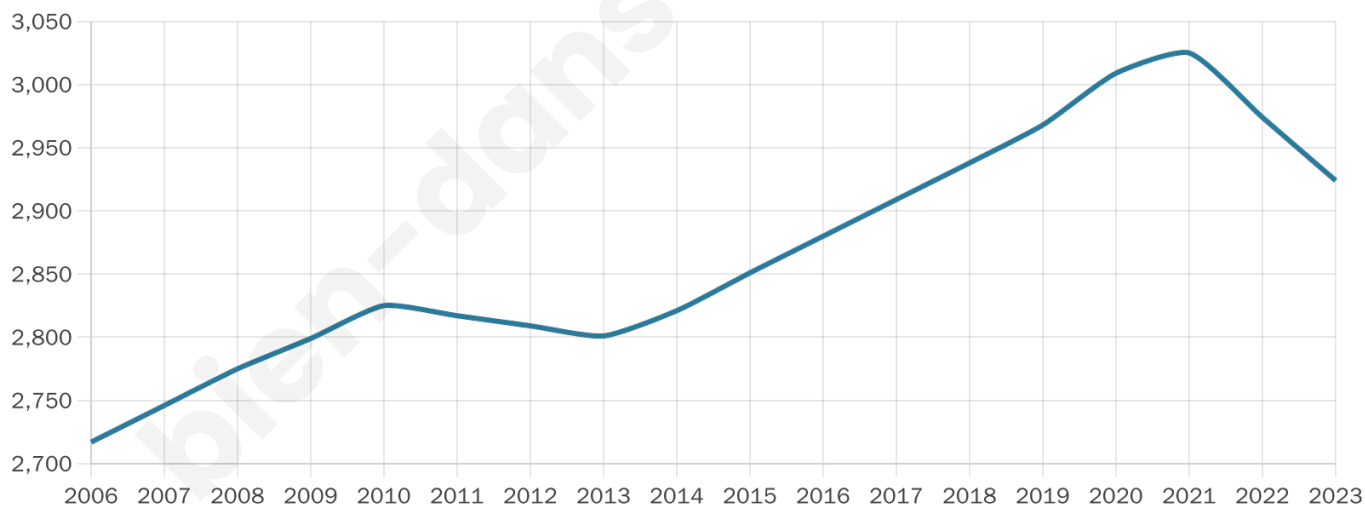

Nombre d'habitants

2 924

Age moyen

44 ans

Pop active

45.2%

Taux chômage

6.7%

Pop densité

122 h/km²

Revenu moyen

23 130 €/an

Evolution du nombre d'habitants

Sources : Institut national de la statistique et des études économiques (insee) selon Les dernières parutions officielles de 2024 portant sur les années 2020, 2021 et 2022.

Tranche d'âge

Activité professionnelle

Niveau de diplôme

Composition des ménages

Profils électoraux

Premier tour

	Emmanuel MACRON	28.28 %
	Marine LE PEN	19.81 %
	Jean-Luc MÉLENCHON	19.76 %
	Éric ZEMMOUR	10.22 %
	Yannick JADOT	6.94 %
	Valérie PÉCRESE	5.67 %
	Jean LASSALLE	2.17 %
	Fabien ROUSSEL	2.01 %
	Nicolas DUPONT- AIGNAN	1.64 %
	Anne HIDALGO	1.54 %
	Philippe POUTOU	1.01 %
	Nathalie ARTHAUD	0.95 %