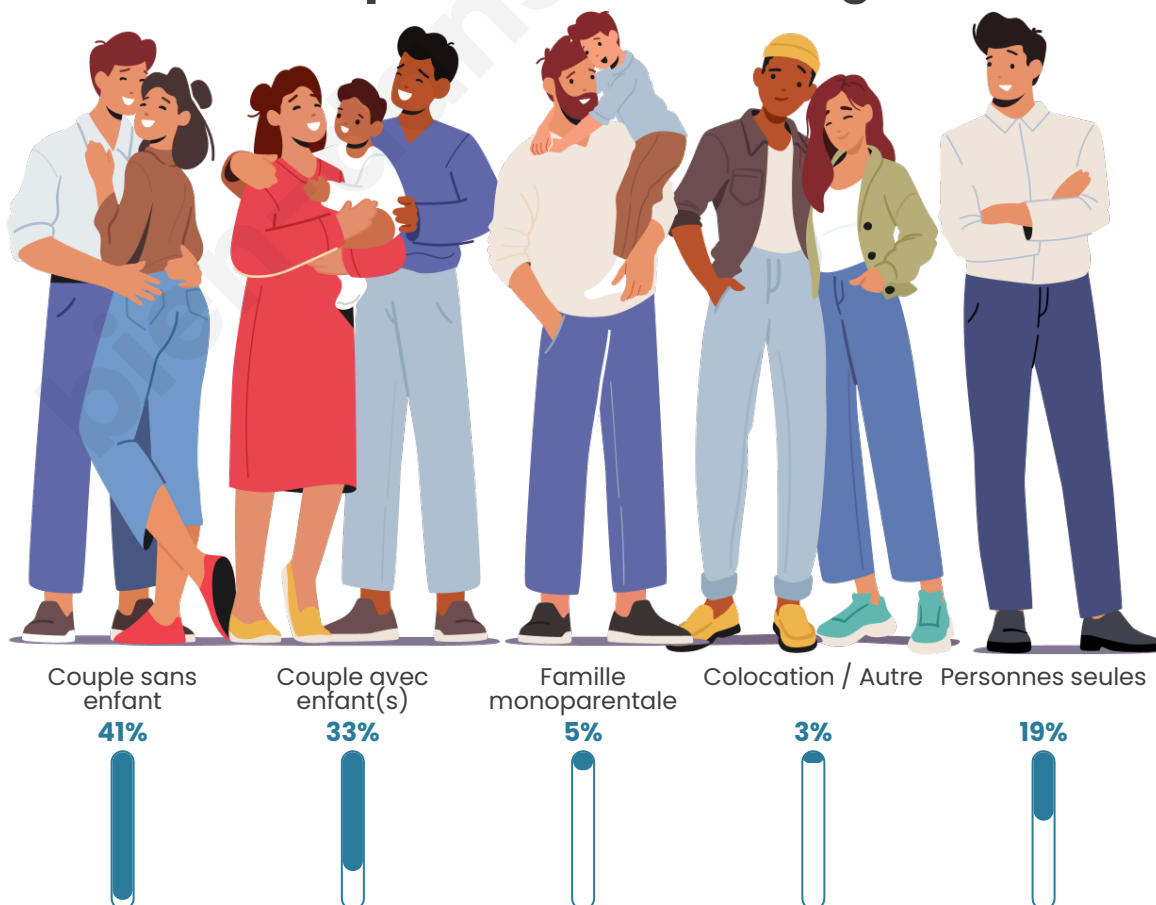

Tranche d'âge

Activité professionnelle

Niveau de diplôme

Composition des ménages

Profils électoraux

Premier tour

	Emmanuel MACRON	28.28 %
	Marine LE PEN	19.81 %
	Jean-Luc MÉLENCHON	19.76 %
	Éric ZEMMOUR	10.22 %
	Yannick JADOT	6.94 %
	Valérie PÉCRESE	5.67 %
	Jean LASSALLE	2.17 %
	Fabien ROUSSEL	2.01 %
	Nicolas DUPONT- AIGNAN	1.64 %
	Anne HIDALGO	1.54 %
	Philippe POUTOU	1.01 %
	Nathalie ARTHAUD	0.95 %