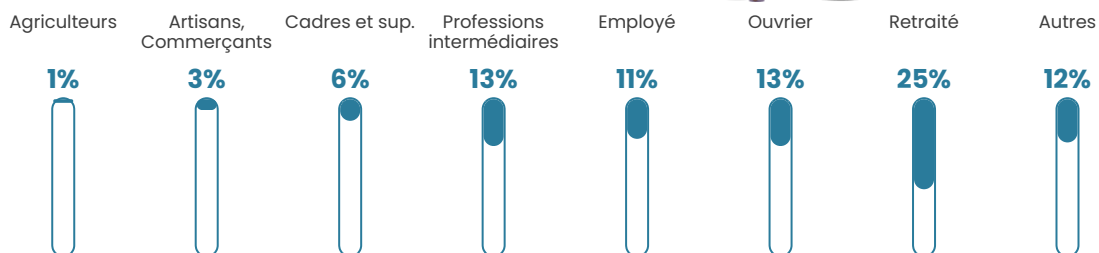

Pop densité

122 h/km²

Revenu moyen

23 130 €/an

Evolution du nombre d'habitants

Sources : Institut national de la statistique et des études économiques (insee) selon Les dernières parutions officielles de 2024 portant sur les années 2020, 2021 et 2022.

Tranche d'âge

Activité professionnelle

Niveau de diplôme

Composition des ménages

Profils électoraux

Premier tour

	Emmanuel MACRON	28.28 %
	Marine LE PEN	19.81 %
	Jean-Luc MÉLENCHON	19.76 %
	Éric ZEMMOUR	10.22 %
	Yannick JADOT	6.94 %
	Valérie PÉCRESE	5.67 %
	Jean LASSALLE	2.17 %
	Fabien ROUSSEL	2.01 %
	Nicolas DUPONT- AIGNAN	1.64 %
	Anne HIDALGO	1.54 %
	Philippe POUTOU	1.01 %
	Nathalie ARTHAUD	0.95 %