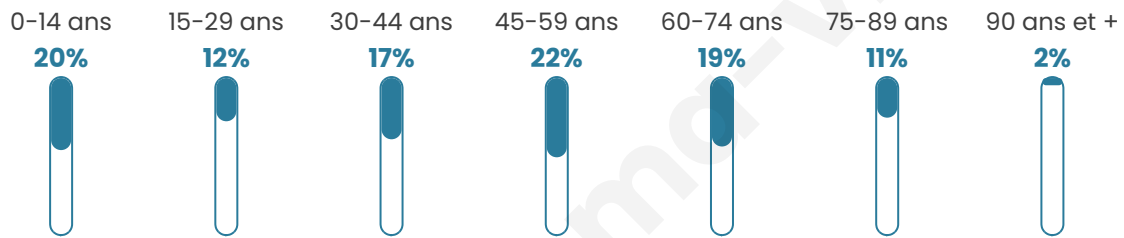

Nombre d'habitants

2 924

Age moyen

44 ans

Pop active

45.2%

Taux chômage

6.7%

Pop densité

122 h/km²

Revenu moyen

23 130 €/an

Evolution du nombre d'habitants

Sources : Institut national de la statistique et des études économiques (insee) selon Les dernières parutions officielles de 2024 portant sur les années 2020, 2021 et 2022.

Tranche d'âge

Activité professionnelle

Niveau de diplôme

Composition des ménages

Profils électoraux

Premier tour

	Emmanuel MACRON	28.28 %
	Marine LE PEN	19.81 %
	Jean-Luc MÉLENCHON	19.76 %
	Éric ZEMMOUR	10.22 %
	Yannick JADOT	6.94 %
	Valérie PÉCRESE	5.67 %
	Jean LASSALLE	2.17 %
	Fabien ROUSSEL	2.01 %
	Nicolas DUPONT- AIGNAN	1.64 %
	Anne HIDALGO	1.54 %
	Philippe POUTOU	1.01 %
	Nathalie ARTHAUD	0.95 %

2 352 inscrits

Participation : 82.23%

Votes blancs : 1.45%

Votes nuls : 0.93%

Second tour

	Emmanuel MACRON	61,37 %
	Marine LE PEN	38,63 %

2 353 inscrits

Participation : 80.92%