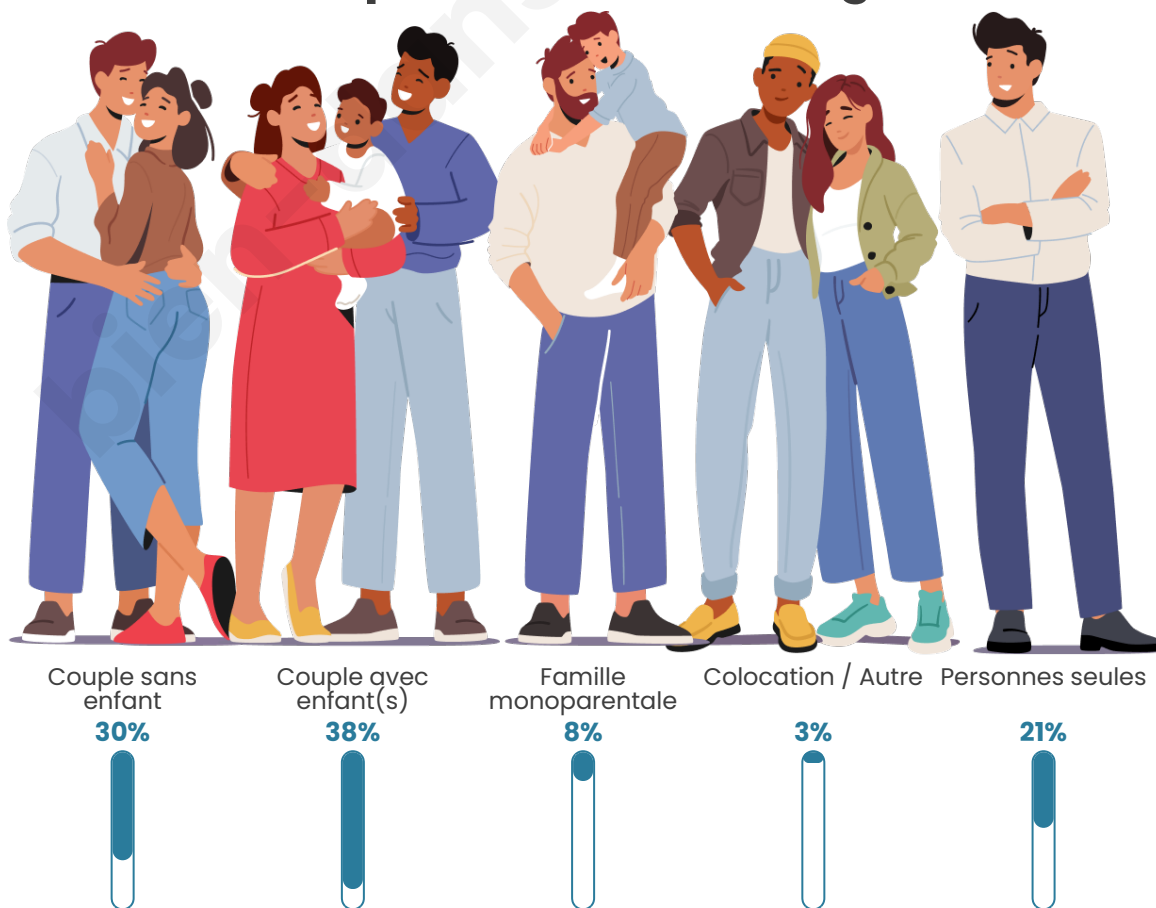

Tranche d'âge

Activité professionnelle

Niveau de diplôme

Composition des ménages

Profils électoraux

Premier tour

	Emmanuel MACRON	32.02 %
	Jean-Luc MÉLENCHON	23.48 %
	Marine LE PEN	17.45 %
	Éric ZEMMOUR	8.08 %
	Valérie PÉCRESSÉ	5.95 %
	Yannick JADOT	4.73 %
	Fabien ROUSSEL	2.41 %
	Nicolas DUPONT- AIGNAN	2.18 %
	Jean LASSALLE	1.71 %
	Anne HIDALGO	1.08 %
	Philippe POUTOU	0.58 %
	Nathalie ARTHAUD	0.33 %