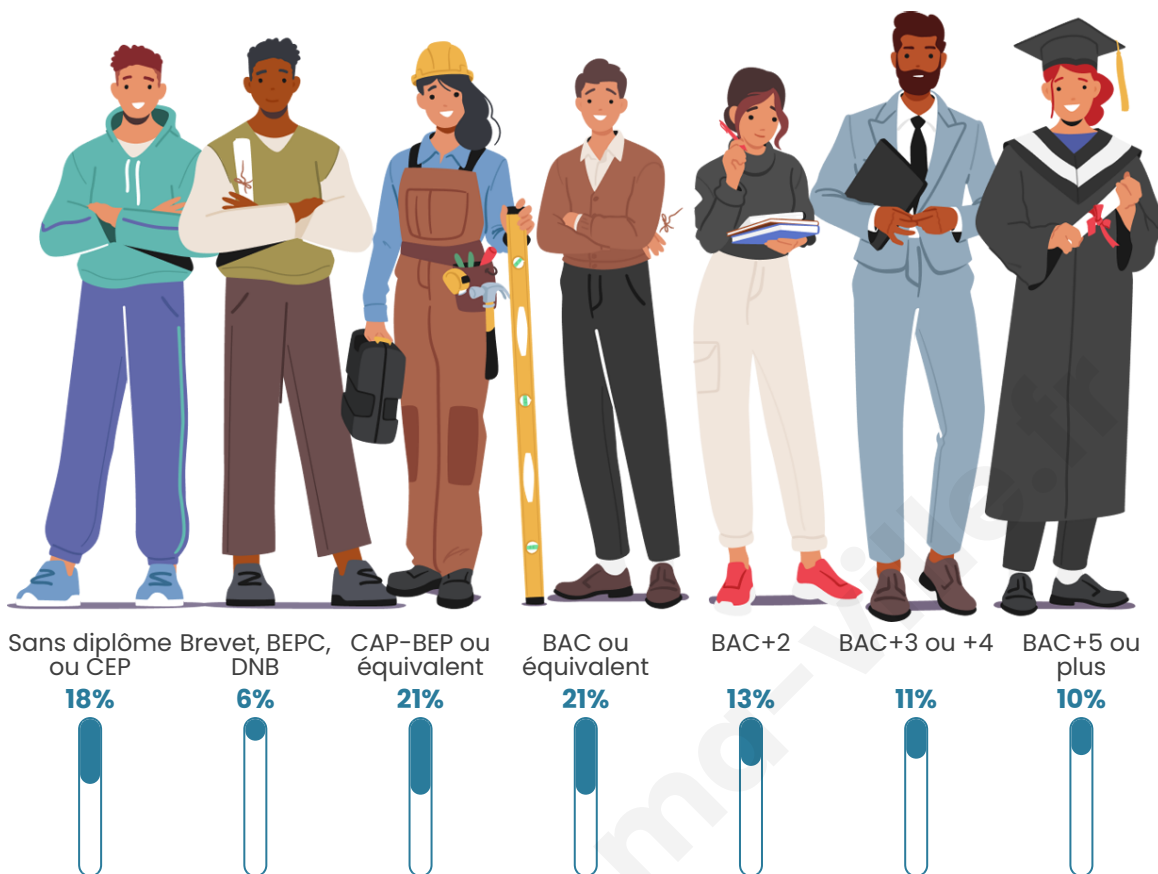

Nombre d'habitants

21 112

Age moyen

40 ans

Pop active

46.8%

Taux chômage

7.8%

Pop densité

5 278 h/km²

Revenu moyen

26 100 €/an

Evolution du nombre d'habitants

Sources : Institut national de la statistique et des études économiques (insee) selon Les dernières parutions officielles de 2024 portant sur les années 2020, 2021 et 2022.

Tranche d'âge

Activité professionnelle

Niveau de diplôme

Composition des ménages

Profils électoraux

Premier tour

	Emmanuel MACRON	32.02 %
	Jean-Luc MÉLENCHON	23.48 %
	Marine LE PEN	17.45 %
	Éric ZEMMOUR	8.08 %
	Valérie PÉCRESSÉ	5.95 %
	Yannick JADOT	4.73 %
	Fabien ROUSSEL	2.41 %
	Nicolas DUPONT- AIGNAN	2.18 %
	Jean LASSALLE	1.71 %
	Anne HIDALGO	1.08 %
	Philippe POUTOU	0.58 %
	Nathalie ARTHAUD	0.33 %