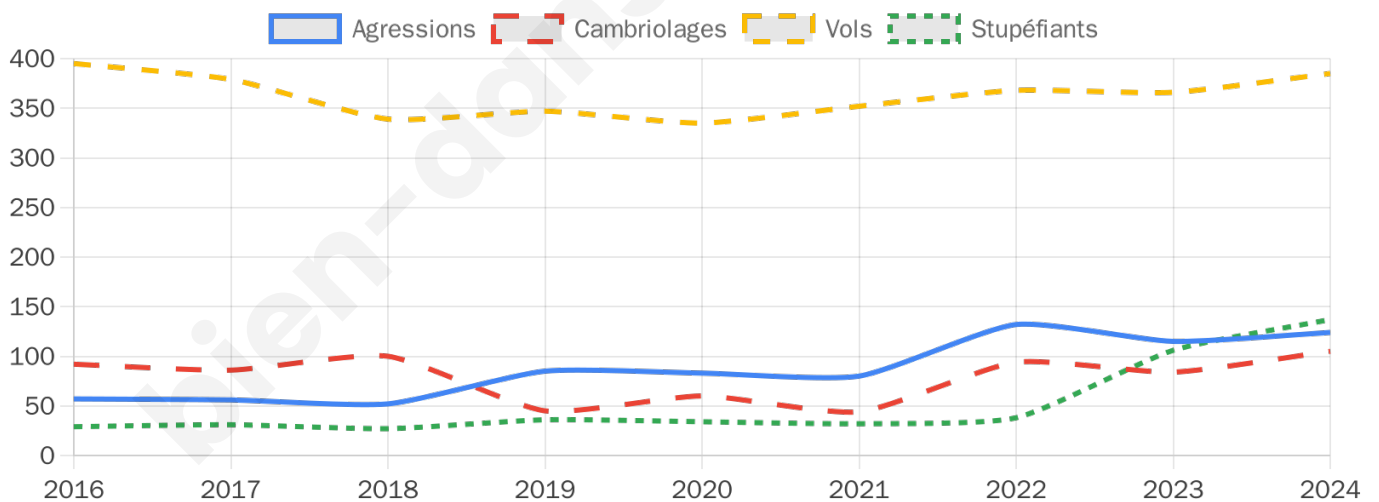

11 530 inscrits

Participation : 76.78%

Votes blancs : 1.56%

Votes nuls : 0.54%

Second tour

	Emmanuel MACRON	66,56 %
	Marine LE PEN	33,44 %

11 532 inscrits

Participation : 71.66%

Votes blancs : 6.47%

Votes nuls : 1.88%

Sécurité

Agressions physiques / sexuelles

124

Cambriolages

105

Vols / dégradations

385

Stupéfiants

137

Evolution du nombre d'infractions

Pour comparer

(en proportion du nombre d'habitants)

Sources : Bases statistiques communale, départementale et régionale de la délinquance enregistrée par la police et la gendarmerie nationales selon les dernières parutions officielles de 2025 portant sur l'année 2024 ([data.gouv](https://data.gouv.fr)).