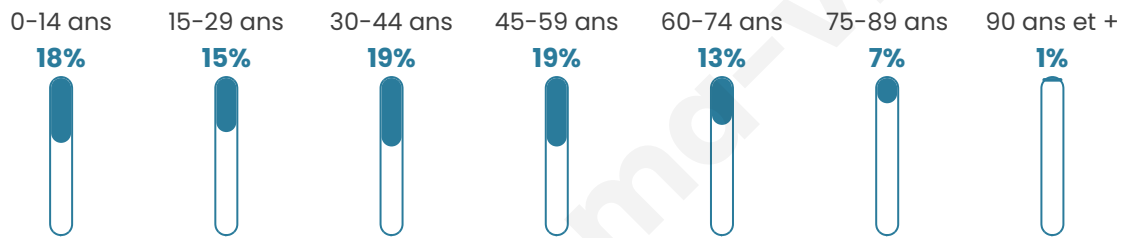

Nombre d'habitants

21 112

Age moyen

40 ans

Pop active

46.8%

Taux chômage

7.8%

Pop densité

5 278 h/km²

Revenu moyen

26 100 €/an

Evolution du nombre d'habitants

Sources : Institut national de la statistique et des études économiques (insee) selon Les dernières parutions officielles de 2024 portant sur les années 2020, 2021 et 2022.

Tranche d'âge

Activité professionnelle

Niveau de diplôme

Composition des ménages

Profils électoraux

Premier tour

	Emmanuel MACRON	32.02 %
	Jean-Luc MÉLENCHON	23.48 %
	Marine LE PEN	17.45 %
	Éric ZEMMOUR	8.08 %
	Valérie PÉCRESSÉ	5.95 %
	Yannick JADOT	4.73 %
	Fabien ROUSSEL	2.41 %
	Nicolas DUPONT- AIGNAN	2.18 %
	Jean LASSALLE	1.71 %
	Anne HIDALGO	1.08 %
	Philippe POUTOU	0.58 %
	Nathalie ARTHAUD	0.33 %

11 530 inscrits

Participation : 76.78%

Votes blancs : 1.56%

Votes nuls : 0.54%

Second tour

	Emmanuel MACRON	66,56 %
	Marine LE PEN	33,44 %

11 532 inscrits

Participation : 71.66%