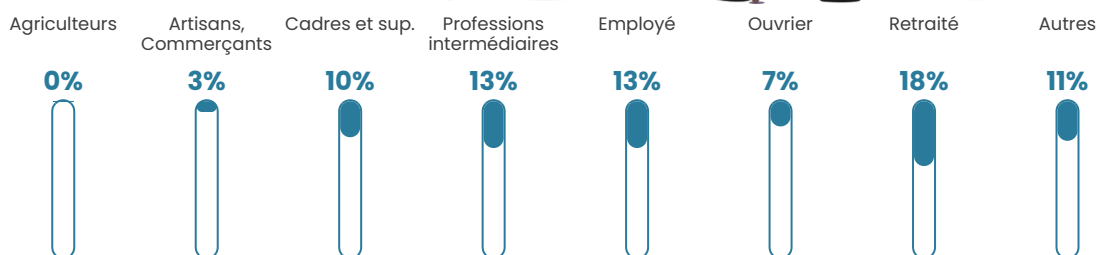

Pop densité

5 278 h/km²

Revenu moyen

26 100 €/an

Evolution du nombre d'habitants

Sources : Institut national de la statistique et des études économiques (insee) selon Les dernières parutions officielles de 2024 portant sur les années 2020, 2021 et 2022.

Tranche d'âge

Activité professionnelle

Niveau de diplôme

Composition des ménages

Profils électoraux

Premier tour

	Emmanuel MACRON	32.02 %
	Jean-Luc MÉLENCHON	23.48 %
	Marine LE PEN	17.45 %
	Éric ZEMMOUR	8.08 %
	Valérie PÉCRESSÉ	5.95 %
	Yannick JADOT	4.73 %
	Fabien ROUSSEL	2.41 %
	Nicolas DUPONT- AIGNAN	2.18 %
	Jean LASSALLE	1.71 %
	Anne HIDALGO	1.08 %
	Philippe POUTOU	0.58 %
	Nathalie ARTHAUD	0.33 %