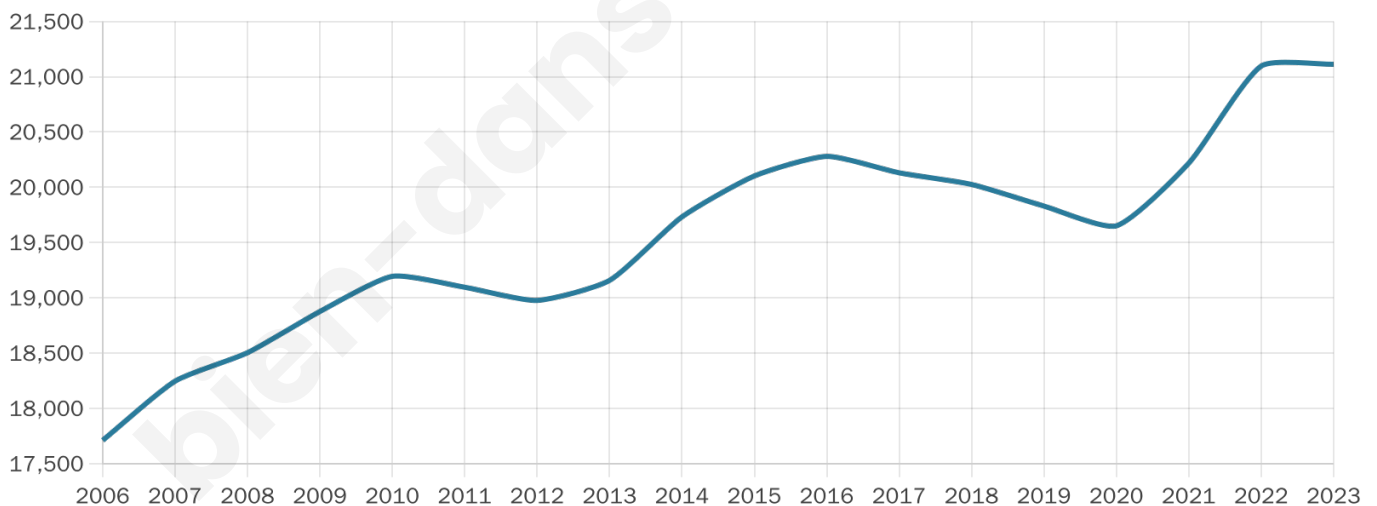

Nombre d'habitants

21 112

Age moyen

40 ans

Pop active

46.8%

Taux chômage

7.8%

Pop densité

5 278 h/km²

Revenu moyen

26 100 €/an

Evolution du nombre d'habitants

Sources : Institut national de la statistique et des études économiques (insee) selon Les dernières parutions officielles de 2024 portant sur les années 2020, 2021 et 2022.

Tranche d'âge

Activité professionnelle

Niveau de diplôme

Composition des ménages

Profils électoraux

Premier tour

	Emmanuel MACRON	32.02 %
	Jean-Luc MÉLENCHON	23.48 %
	Marine LE PEN	17.45 %
	Éric ZEMMOUR	8.08 %
	Valérie PÉCRESSÉ	5.95 %
	Yannick JADOT	4.73 %
	Fabien ROUSSEL	2.41 %
	Nicolas DUPONT- AIGNAN	2.18 %
	Jean LASSALLE	1.71 %
	Anne HIDALGO	1.08 %
	Philippe POUTOU	0.58 %
	Nathalie ARTHAUD	0.33 %