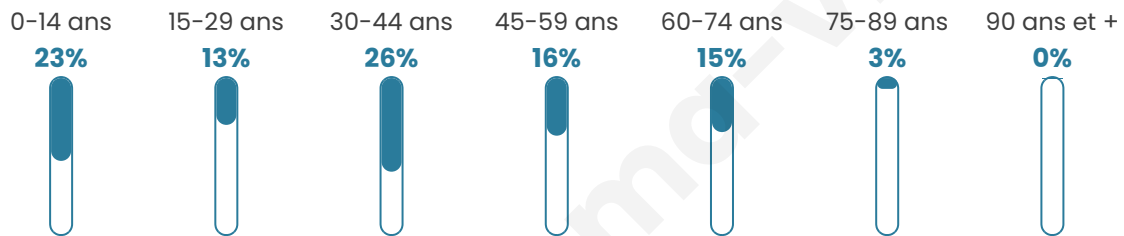

37 ans

Pop active

50.4%

Taux chômage

6.5%

Pop densité

32 h/km²

Revenu moyen

Tranche d'âge

Activité professionnelle

Niveau de diplôme

Composition des ménages

Profils électoraux

Premier tour

	Marine LE PEN	43.94 %
	Emmanuel MACRON	19.70 %
	Jean-Luc MÉLENCHON	15.15 %
	Éric ZEMMOUR	5.05 %
	Valérie PÉCRESE	4.55 %
	Jean LASSALLE	4.04 %
	Yannick JADOT	3.03 %
	Fabien ROUSSEL	2.02 %
	Anne HIDALGO	1.01 %
	Nicolas DUPONT-AIGNAN	1.01 %
	Nathalie ARTHAUD	0.51 %
	Philippe POUTOU	0.00 %