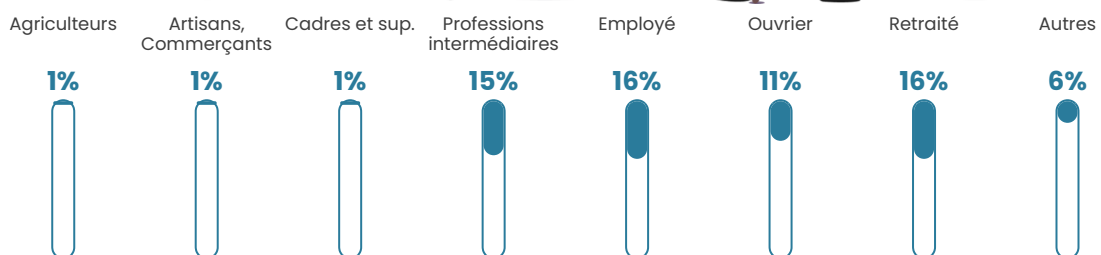

37 ans

Pop active

50.4%

Taux chômage

6.5%

Pop densité

32 h/km²

Revenu moyen

22 880 €/an

Evolution du nombre d'habitants

Sources : Institut national de la statistique et des études économiques (insee) selon Les dernières parutions officielles de 2024 portant sur les années 2020, 2021 et 2022.

Tranche d'âge

Activité professionnelle

Niveau de diplôme

Composition des ménages

Profils électoraux

Premier tour

	Marine LE PEN	43.94 %
	Emmanuel MACRON	19.70 %
	Jean-Luc MÉLENCHON	15.15 %
	Éric ZEMMOUR	5.05 %
	Valérie PÉCRESE	4.55 %
	Jean LASSALLE	4.04 %
	Yannick JADOT	3.03 %
	Fabien ROUSSEL	2.02 %
	Anne HIDALGO	1.01 %
	Nicolas DUPONT-AIGNAN	1.01 %
	Nathalie ARTHAUD	0.51 %
	Philippe POUTOU	0.00 %