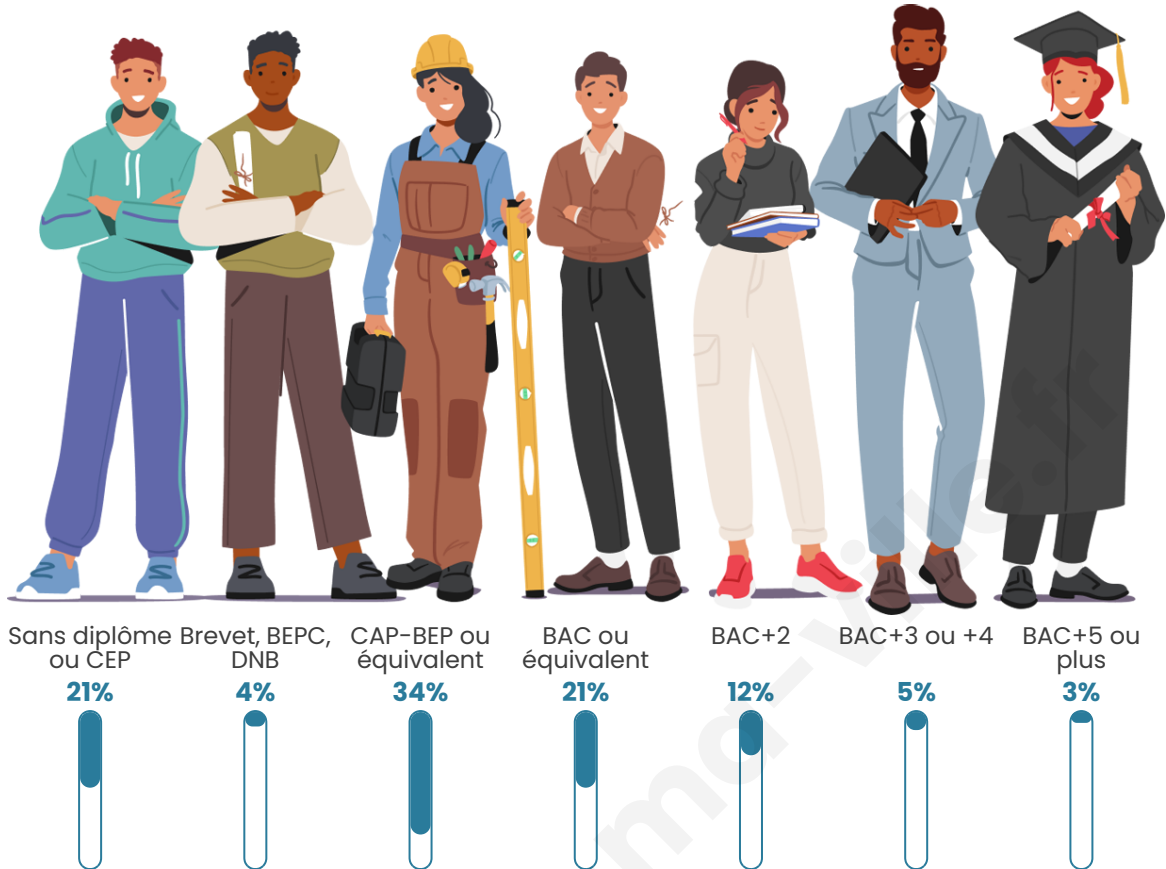

37 ans

Pop active

50.4%

Taux chômage

6.5%

Pop densité

32 h/km²

Revenu moyen

Tranche d'âge

Activité professionnelle

Niveau de diplôme

Composition des ménages

Profils électoraux

Premier tour

	Marine LE PEN	43.94 %
	Emmanuel MACRON	19.70 %
	Jean-Luc MÉLENCHON	15.15 %
	Éric ZEMMOUR	5.05 %
	Valérie PÉCRESE	4.55 %
	Jean LASSALLE	4.04 %
	Yannick JADOT	3.03 %
	Fabien ROUSSEL	2.02 %
	Anne HIDALGO	1.01 %
	Nicolas DUPONT-AIGNAN	1.01 %
	Nathalie ARTHAUD	0.51 %
	Philippe POUTOU	0.00 %