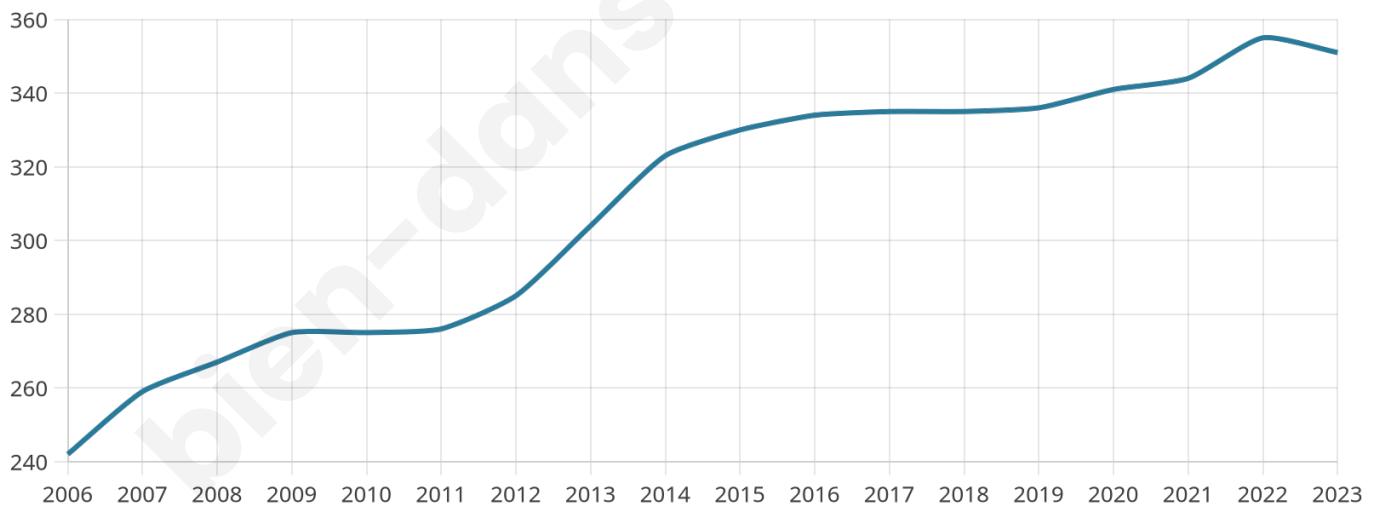

37 ans

Pop active

50.4%

Taux chômage

6.5%

Pop densité

32 h/km²

Revenu moyen

22 880 €/an

Evolution du nombre d'habitants

Sources : Institut national de la statistique et des études économiques (insee) selon Les dernières parutions officielles de 2024 portant sur les années 2020, 2021 et 2022.