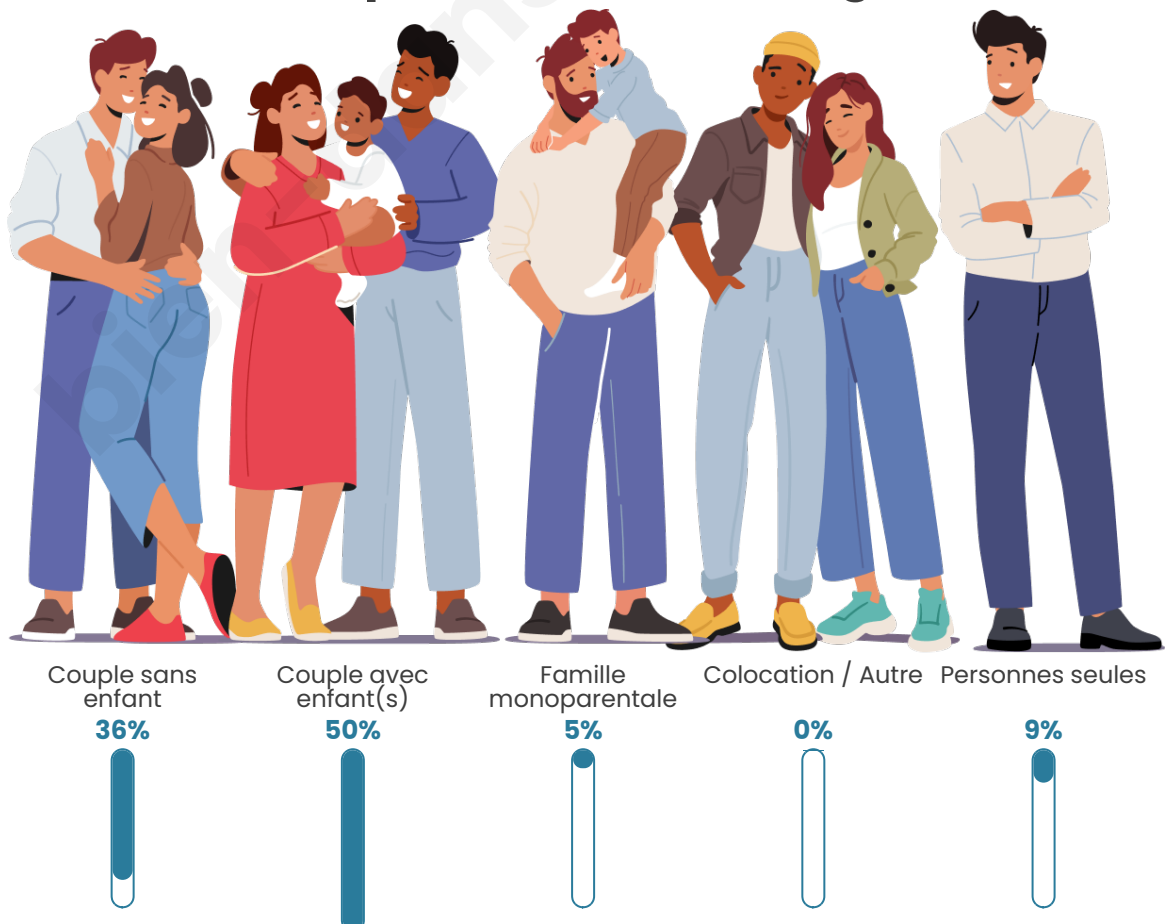

Tranche d'âge

Activité professionnelle

Niveau de diplôme

Composition des ménages

Profils électoraux

Premier tour

	Marine LE PEN	43.94 %
	Emmanuel MACRON	19.70 %
	Jean-Luc MÉLENCHON	15.15 %
	Éric ZEMMOUR	5.05 %
	Valérie PÉCRESE	4.55 %
	Jean LASSALLE	4.04 %
	Yannick JADOT	3.03 %
	Fabien ROUSSEL	2.02 %
	Anne HIDALGO	1.01 %
	Nicolas DUPONT-AIGNAN	1.01 %
	Nathalie ARTHAUD	0.51 %
	Philippe POUTOU	0.00 %