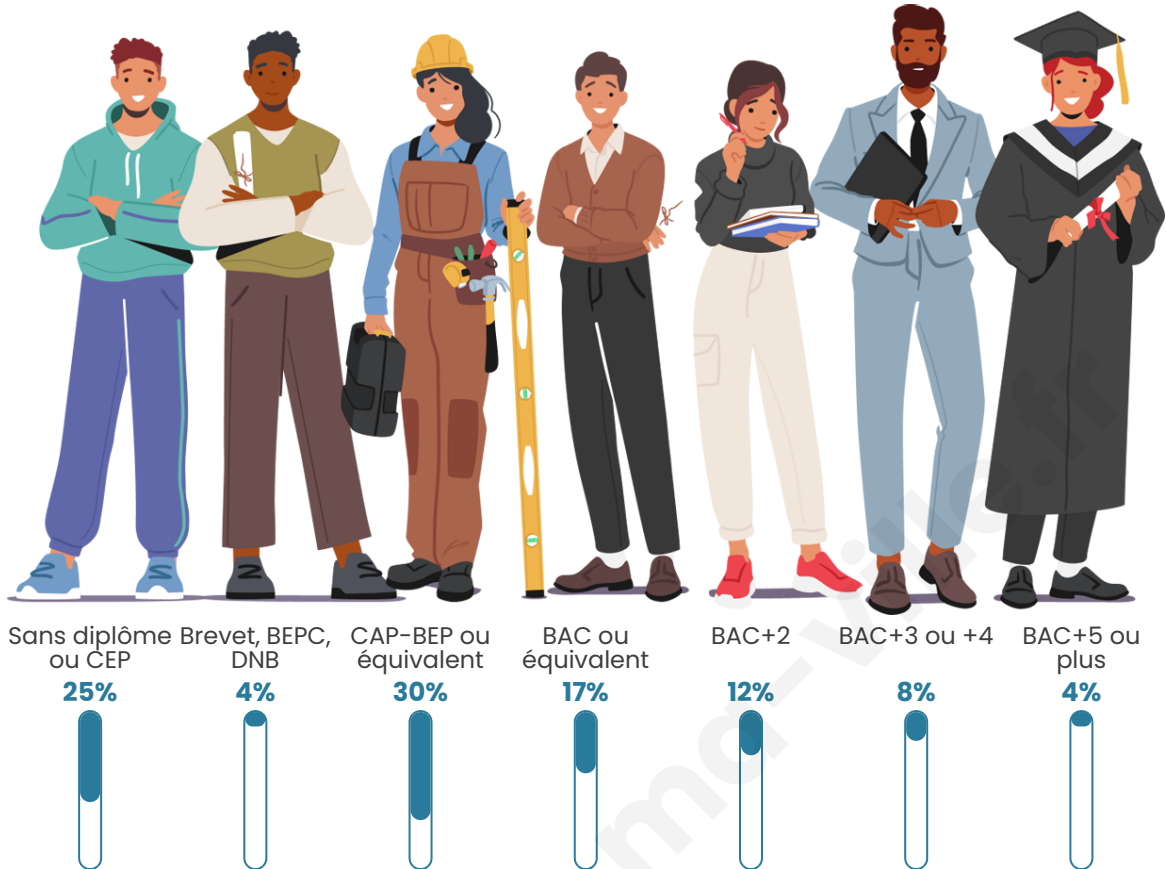

Statistiques sur la population

Nombre d'habitants

217

Age moyen

44 ans

Pop active

41.5%

Taux chômage

Tranche d'âge

Activité professionnelle

Niveau de diplôme

Composition des ménages

Profils électoraux

Premier tour

	Marine LE PEN	41.10 %
	Emmanuel MACRON	19.18 %
	Jean-Luc MÉLENCHON	15.07 %
	Valérie PÉCRESSÉ	6.85 %
	Éric ZEMMOUR	5.48 %
	Jean LASSALLE	4.79 %
	Nicolas DUPONT-AIGNAN	3.42 %
	Fabien ROUSSEL	2.05 %
	Nathalie ARTHAUD	0.68 %
	Anne HIDALGO	0.68 %
	Yannick JADOT	0.68 %
	Philippe POUTOU	0.00 %