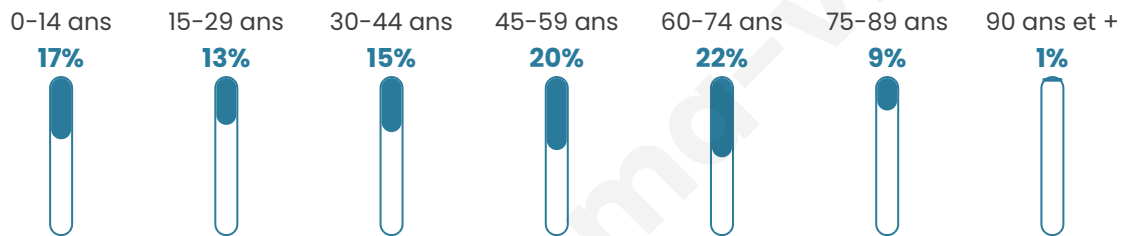

Statistiques sur la population

Nombre d'habitants

217

Age moyen

44 ans

Pop active

41.5%

Taux chômage

11.1%

Pop densité

20 h/km²

Revenu moyen

24 470 €/an

Evolution du nombre d'habitants

Sources : Institut national de la statistique et des études économiques (insee) selon Les dernières parutions officielles de 2024 portant sur les années 2020, 2021 et 2022.

Tranche d'âge

Activité professionnelle

Niveau de diplôme

Composition des ménages

Profils électoraux

Premier tour

	Marine LE PEN	41.10 %
	Emmanuel MACRON	19.18 %
	Jean-Luc MÉLENCHON	15.07 %
	Valérie PÉCRESSÉ	6.85 %
	Éric ZEMMOUR	5.48 %
	Jean LASSALLE	4.79 %
	Nicolas DUPONT-AIGNAN	3.42 %
	Fabien ROUSSEL	2.05 %
	Nathalie ARTHAUD	0.68 %
	Anne HIDALGO	0.68 %
	Yannick JADOT	0.68 %
	Philippe POUTOU	0.00 %

174 inscrits

Participation : 85.06%

Votes blancs : 1.35%

Votes nuls : 0.00%

Second tour

	Emmanuel MACRON	33,33 %
	Marine LE PEN	66,67 %

174 inscrits

Participation : 82.76%