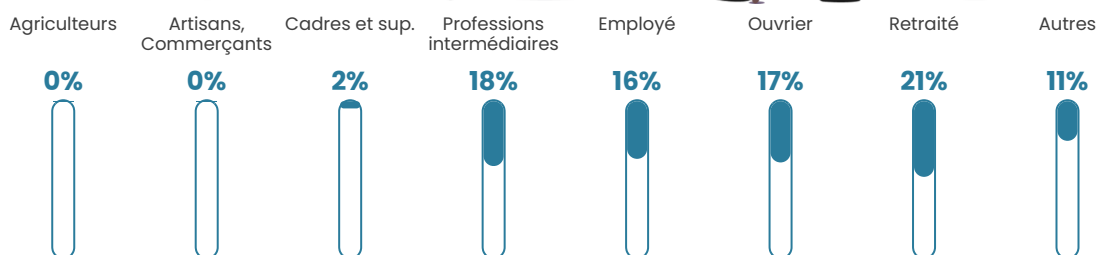

11.1%

Pop densité

20 h/km²

Revenu moyen

24 470 €/an

Evolution du nombre d'habitants

Sources : Institut national de la statistique et des études économiques (insee) selon Les dernières parutions officielles de 2024 portant sur les années 2020, 2021 et 2022.

Tranche d'âge

Activité professionnelle

Niveau de diplôme

Composition des ménages

Profils électoraux

Premier tour

	Marine LE PEN	41.10 %
	Emmanuel MACRON	19.18 %
	Jean-Luc MÉLENCHON	15.07 %
	Valérie PÉCRESSÉ	6.85 %
	Éric ZEMMOUR	5.48 %
	Jean LASSALLE	4.79 %
	Nicolas DUPONT-AIGNAN	3.42 %
	Fabien ROUSSEL	2.05 %
	Nathalie ARTHAUD	0.68 %
	Anne HIDALGO	0.68 %
	Yannick JADOT	0.68 %
	Philippe POUTOU	0.00 %