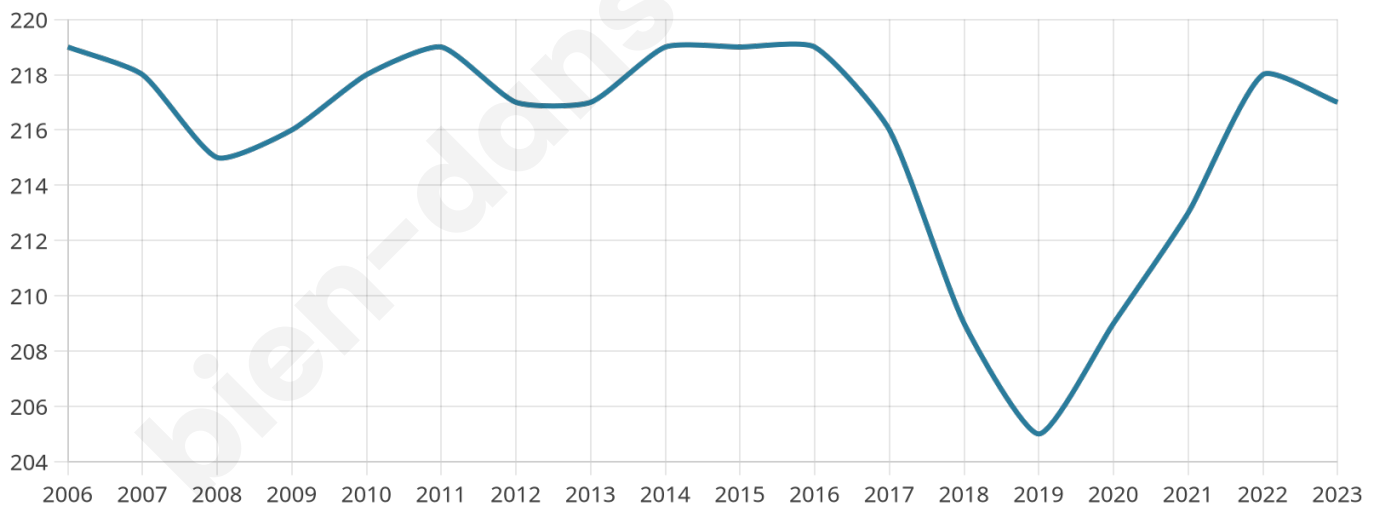

Statistiques sur la population

Nombre d'habitants

217

Age moyen

44 ans

Pop active

41.5%

Taux chômage

11.1%

Pop densité

20 h/km²

Revenu moyen

24 470 €/an

Evolution du nombre d'habitants

Sources : Institut national de la statistique et des études économiques (insee) selon Les dernières parutions officielles de 2024 portant sur les années 2020, 2021 et 2022.

Tranche d'âge

Activité professionnelle

Niveau de diplôme

Composition des ménages

Profils électoraux

Premier tour

	Marine LE PEN	41.10 %
	Emmanuel MACRON	19.18 %
	Jean-Luc MÉLENCHON	15.07 %
	Valérie PÉCRESSÉ	6.85 %
	Éric ZEMMOUR	5.48 %
	Jean LASSALLE	4.79 %
	Nicolas DUPONT-AIGNAN	3.42 %
	Fabien ROUSSEL	2.05 %
	Nathalie ARTHAUD	0.68 %
	Anne HIDALGO	0.68 %
	Yannick JADOT	0.68 %
	Philippe POUTOU	0.00 %