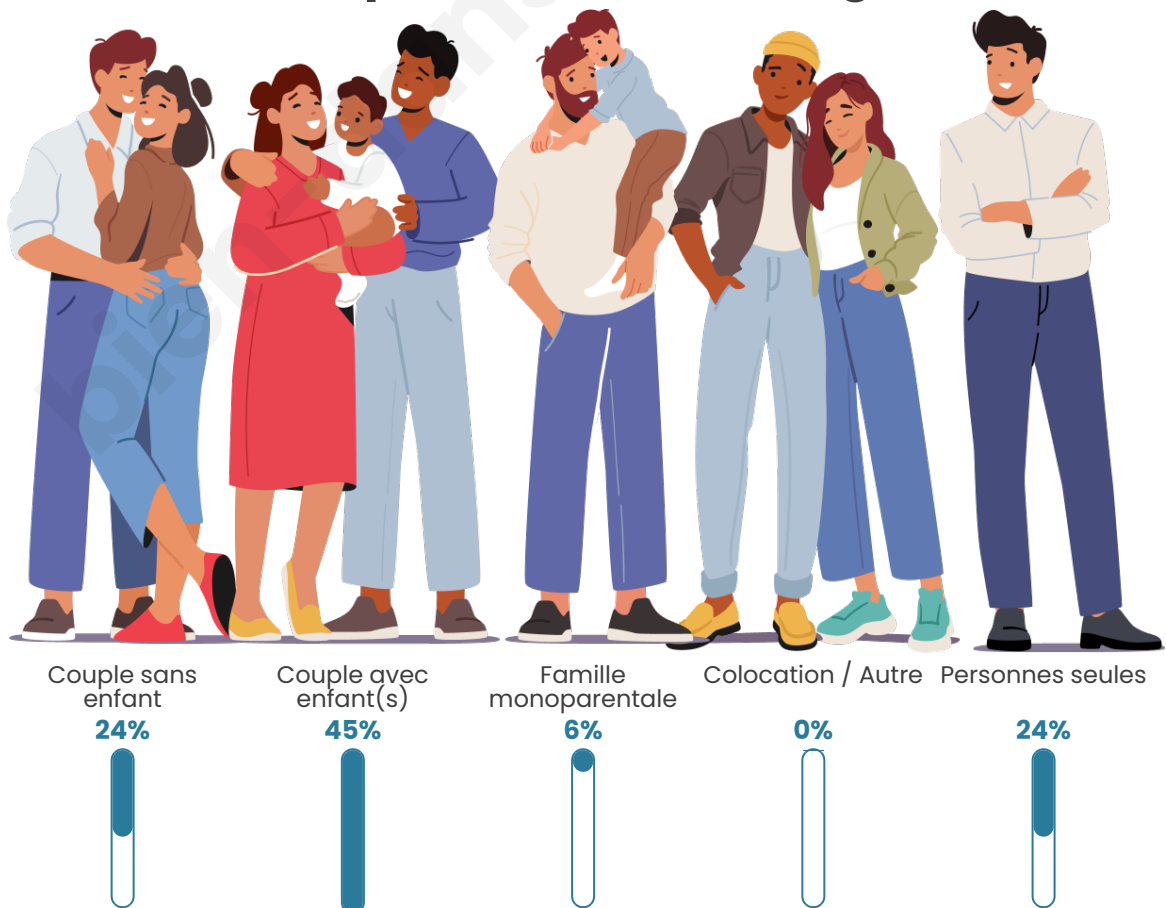

Statistiques sur la population

Nombre d'habitants

217

Age moyen

44 ans

Pop active

41.5%

Taux chômage

Tranche d'âge

Activité professionnelle

Niveau de diplôme

Composition des ménages

Profils électoraux

Premier tour

	Marine LE PEN	41.10 %
	Emmanuel MACRON	19.18 %
	Jean-Luc MÉLENCHON	15.07 %
	Valérie PÉCRESSÉ	6.85 %
	Éric ZEMMOUR	5.48 %
	Jean LASSALLE	4.79 %
	Nicolas DUPONT-AIGNAN	3.42 %
	Fabien ROUSSEL	2.05 %
	Nathalie ARTHAUD	0.68 %
	Anne HIDALGO	0.68 %
	Yannick JADOT	0.68 %
	Philippe POUTOU	0.00 %