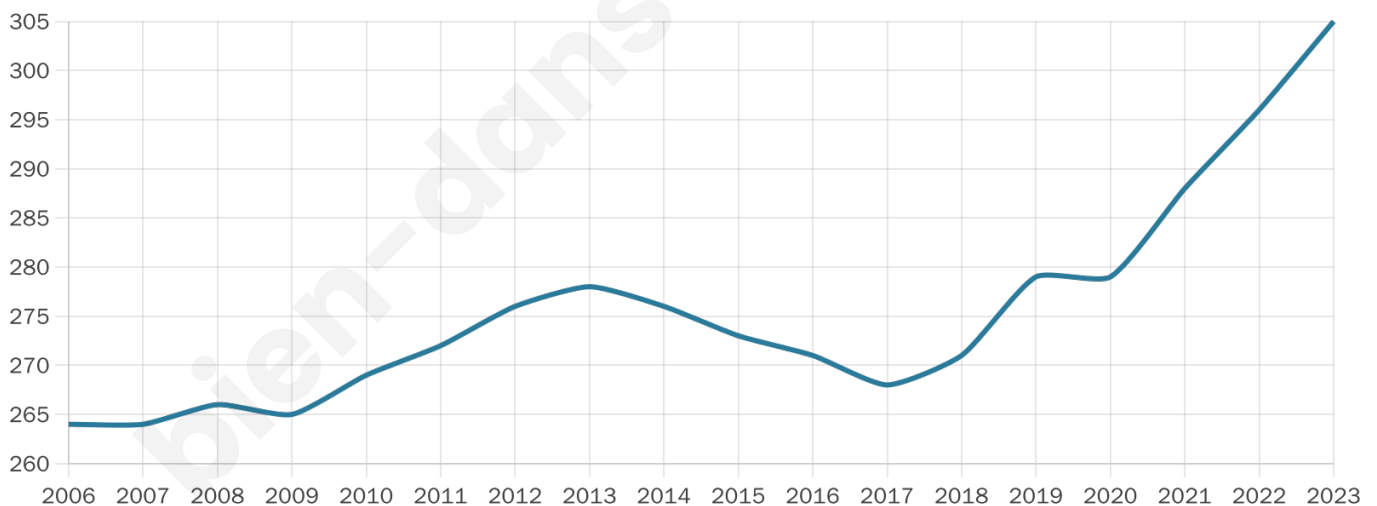

305

Age moyen

36 ans

Pop active

54.4%

Taux chômage

6.3%

Pop densité

38 h/km²

Revenu moyen

25 490 €/an

Evolution du nombre d'habitants

Sources : Institut national de la statistique et des études économiques (insee) selon Les dernières parutions officielles de 2024 portant sur les années 2020, 2021 et 2022.

Tranche d'âge

Activité professionnelle

Niveau de diplôme

Composition des ménages

Profils électoraux

Premier tour

Marine LE PEN 37.76 %

Jean-Luc
MÉLENCHON 18.88 %