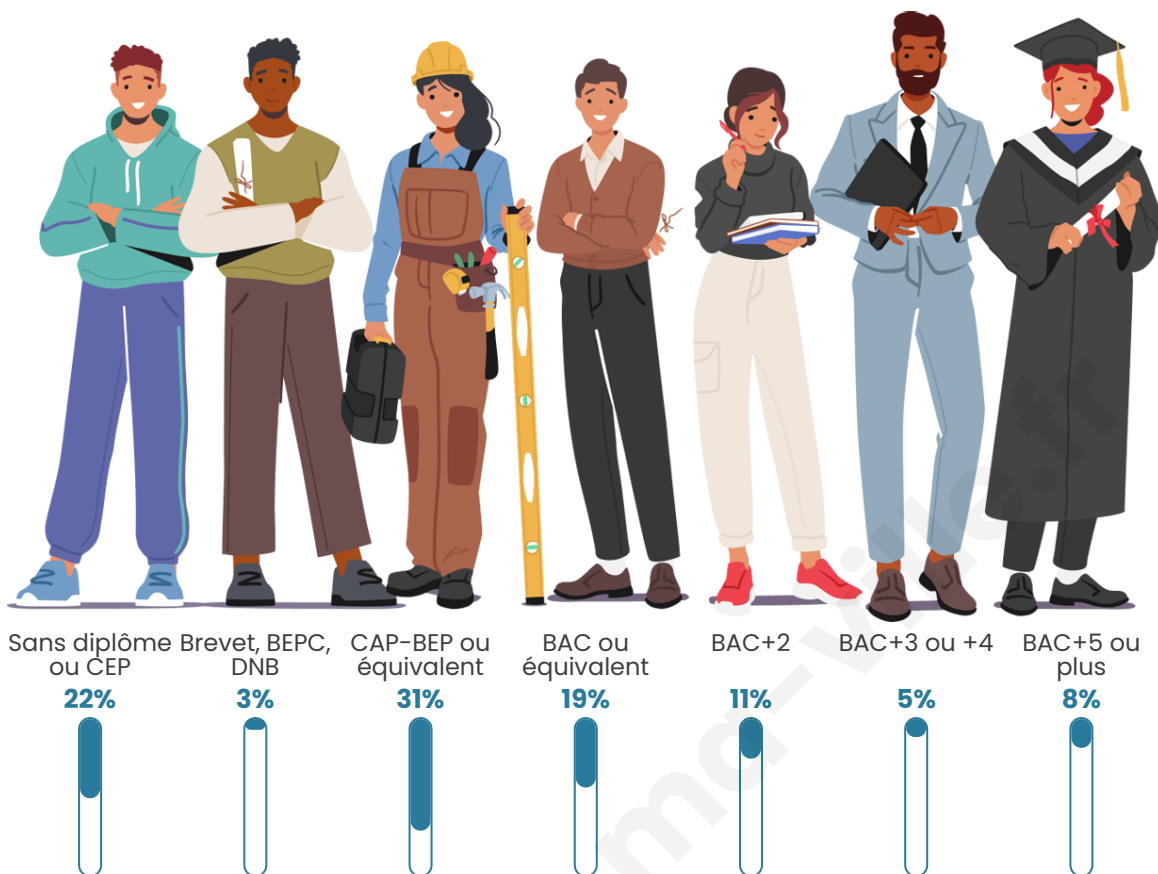

305

Age moyen

36 ans

Pop active

54.4%

Taux chômage

6.3%

Pop densité

Tranche d'âge

Activité professionnelle

Niveau de diplôme

Composition des ménages

Profils électoraux

Premier tour

Marine LE PEN 37.76 %

Jean-Luc
MÉLENCHON 18.88 %