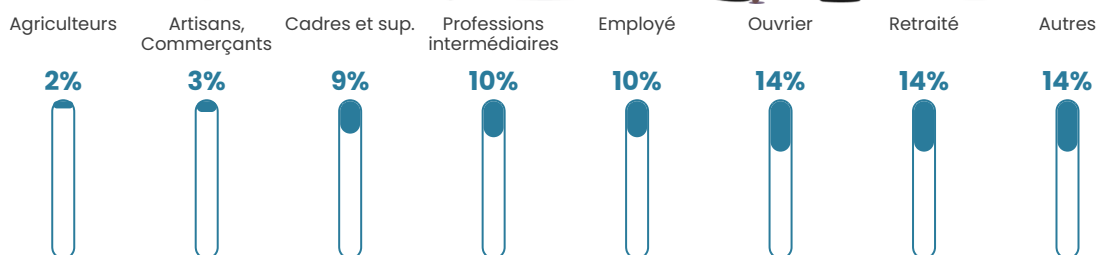

38 h/km²

Revenu moyen

25 490 €/an

Evolution du nombre d'habitants

Sources : Institut national de la statistique et des études économiques (insee) selon Les dernières parutions officielles de 2024 portant sur les années 2020, 2021 et 2022.

Tranche d'âge

Activité professionnelle

Niveau de diplôme

Composition des ménages

Profils électoraux

Premier tour

Marine LE PEN 37.76 %

Jean-Luc
MÉLENCHON 18.88 %