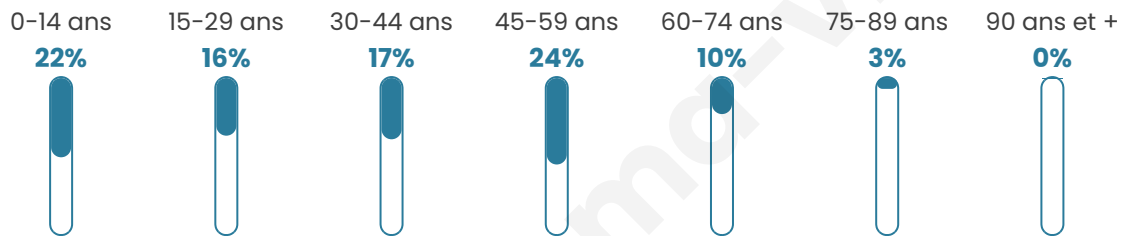

305

Age moyen

36 ans

Pop active

54.4%

Taux chômage

6.3%

Pop densité

38 h/km²

Revenu moyen

25 490 €/an

Evolution du nombre d'habitants

Sources : Institut national de la statistique et des études économiques (insee) selon Les dernières parutions officielles de 2024 portant sur les années 2020, 2021 et 2022.

Tranche d'âge

Activité professionnelle

Niveau de diplôme

Composition des ménages

Profils électoraux

Premier tour

Marine LE PEN 37.76 %

Jean-Luc
MÉLENCHON 18.88 %