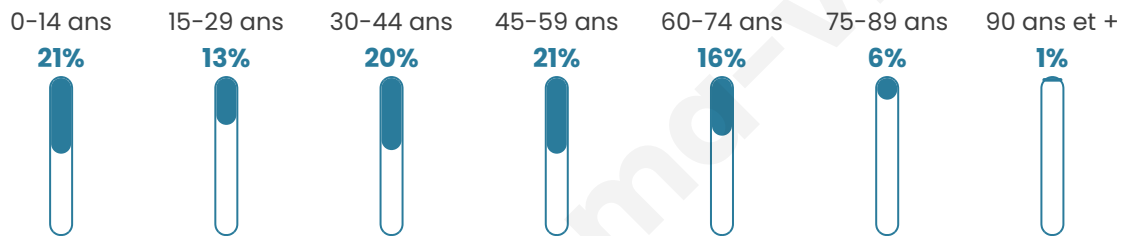

2 664

Age moyen

40 ans

Pop active

48.5%

Taux chômage

4.4%

Pop densité

296 h/km²

Revenu moyen

25 300 €/an

Evolution du nombre d'habitants

Sources : Institut national de la statistique et des études économiques (insee) selon Les dernières parutions officielles de 2024 portant sur les années 2020, 2021 et 2022.

Tranche d'âge

Activité professionnelle

Niveau de diplôme

Composition des ménages

Profils électoraux

Premier tour

	Emmanuel MACRON	36.92 %
	Jean-Luc MÉLENCHON	17.30 %
	Marine LE PEN	17.00 %
	Yannick JADOT	9.90 %
	Éric ZEMMOUR	4.55 %
	Valérie PÉCRESE	4.25 %
	Jean LASSALLE	2.55 %
	Anne HIDALGO	2.31 %
	Nicolas DUPONT- AIGNAN	2.25 %
	Fabien ROUSSEL	1.76 %
	Philippe POUTOU	0.67 %
	Nathalie ARTHAUD	0.55 %