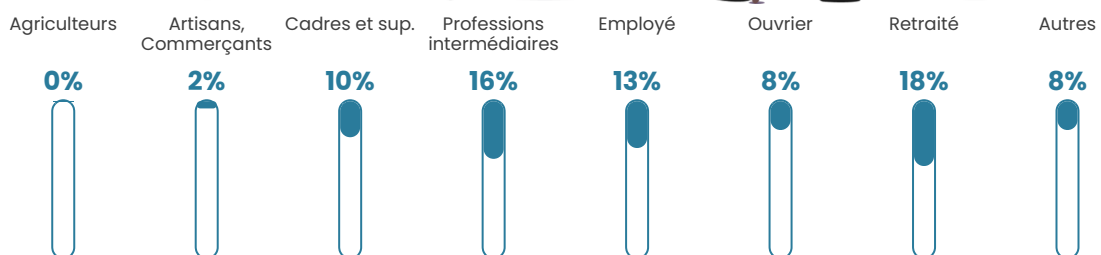

296 h/km²

Revenu moyen

25 300 €/an

Evolution du nombre d'habitants

Sources : Institut national de la statistique et des études économiques (insee) selon Les dernières parutions officielles de 2024 portant sur les années 2020, 2021 et 2022.

Tranche d'âge

Activité professionnelle

Niveau de diplôme

Composition des ménages

Profils électoraux

Premier tour

	Emmanuel MACRON	36.92 %
	Jean-Luc MÉLENCHON	17.30 %
	Marine LE PEN	17.00 %
	Yannick JADOT	9.90 %
	Éric ZEMMOUR	4.55 %
	Valérie PÉCRESE	4.25 %
	Jean LASSALLE	2.55 %
	Anne HIDALGO	2.31 %
	Nicolas DUPONT- AIGNAN	2.25 %
	Fabien ROUSSEL	1.76 %
	Philippe POUTOU	0.67 %
	Nathalie ARTHAUD	0.55 %