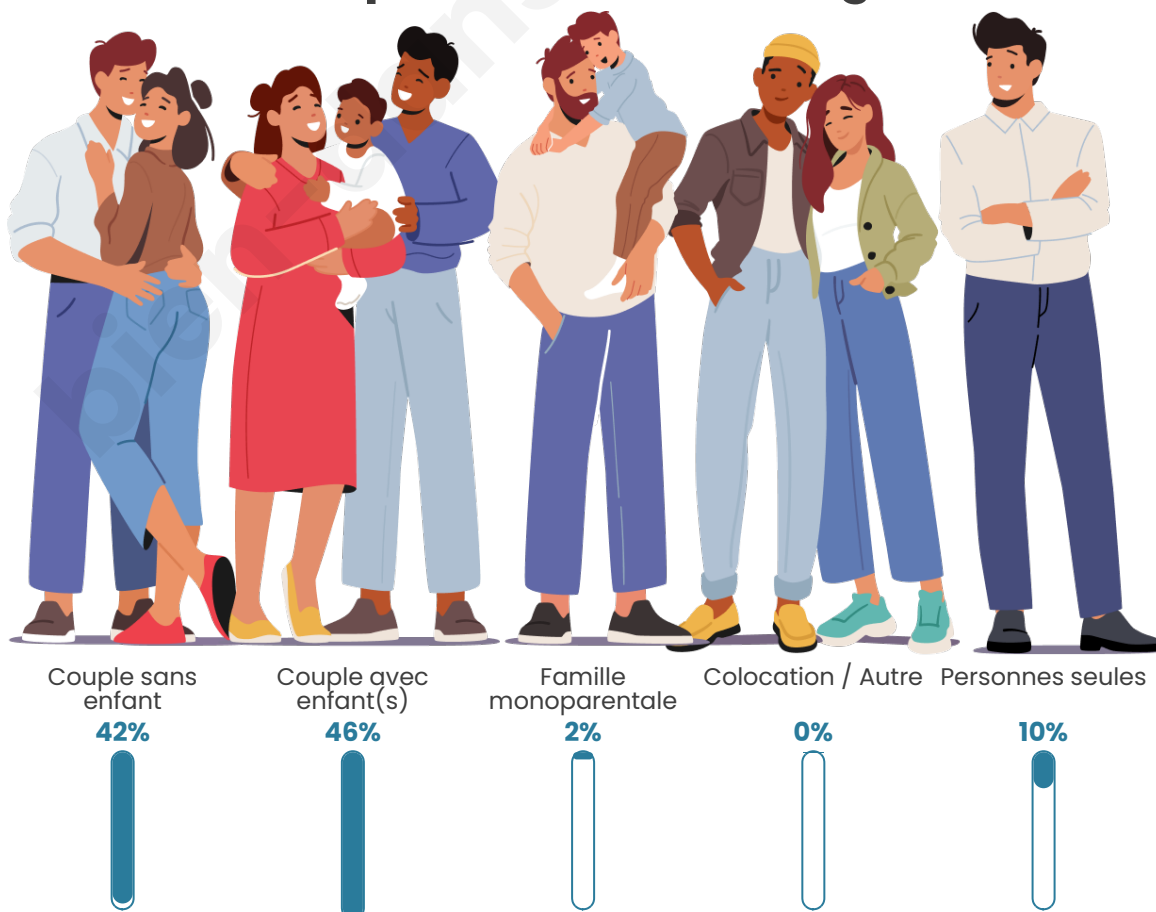

Tranche d'âge

Activité professionnelle

Niveau de diplôme

Composition des ménages

Profils électoraux

Premier tour

	Emmanuel MACRON	36.92 %
	Jean-Luc MÉLENCHON	17.30 %
	Marine LE PEN	17.00 %
	Yannick JADOT	9.90 %
	Éric ZEMMOUR	4.55 %
	Valérie PÉCRESE	4.25 %
	Jean LASSALLE	2.55 %
	Anne HIDALGO	2.31 %
	Nicolas DUPONT- AIGNAN	2.25 %
	Fabien ROUSSEL	1.76 %
	Philippe POUTOU	0.67 %
	Nathalie ARTHAUD	0.55 %