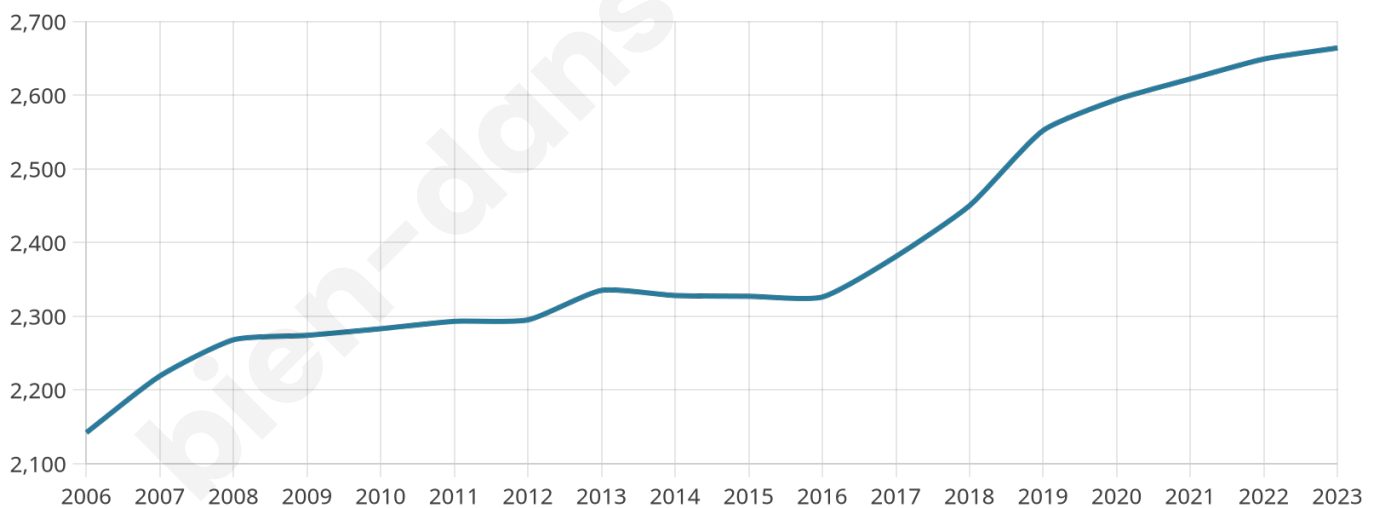

2 664

Age moyen

40 ans

Pop active

48.5%

Taux chômage

4.4%

Pop densité

296 h/km²

Revenu moyen

25 300 €/an

Evolution du nombre d'habitants

Sources : Institut national de la statistique et des études économiques (insee) selon Les dernières parutions officielles de 2024 portant sur les années 2020, 2021 et 2022.