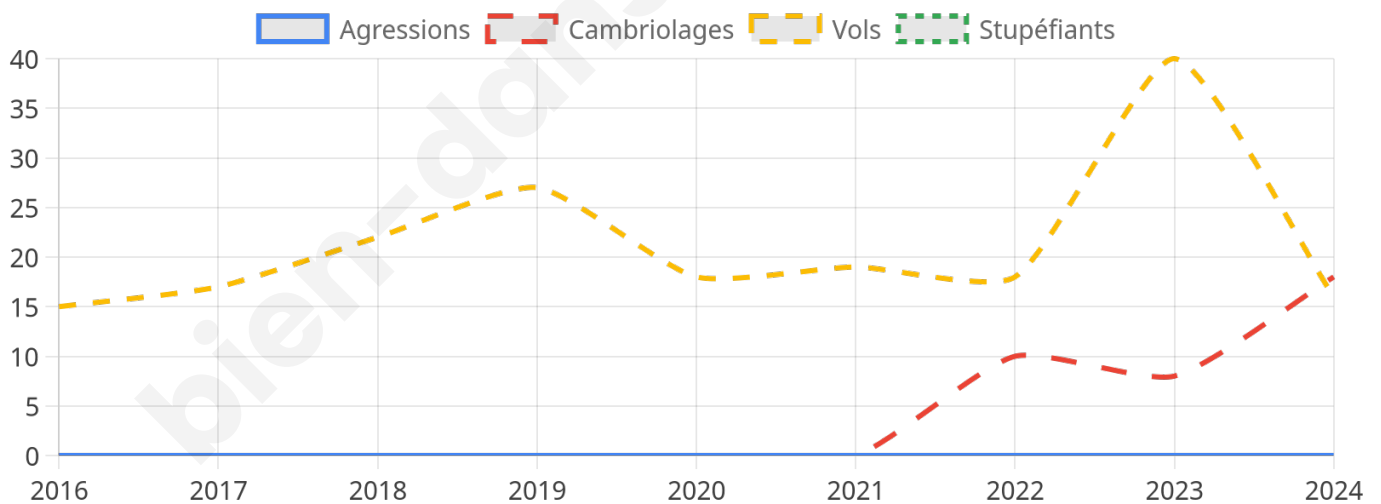

2 116 inscrits

Participation : 80.06%

Votes blancs : 2.30%

Votes nuls : 0.47%

Second tour

	Emmanuel MACRON	71,43 %
	Marine LE PEN	28,57 %

2 117 inscrits

Participation : 81.96%

Votes blancs : 7.49%

Votes nuls : 2.13%

Sécurité

Agressions physiques / sexuelles

0

Cambriolages

18

Vols / dégradations

16

Stupéfiants

0

Evolution du nombre d'infractions

Pour comparer

(en proportion du nombre d'habitants)

Sources : Bases statistiques communale, départementale et régionale de la délinquance enregistrée par la police et la gendarmerie nationales selon les dernières parutions officielles de 2025 portant sur l'année 2024 ([data.gouv](https://data.gouv.fr)).