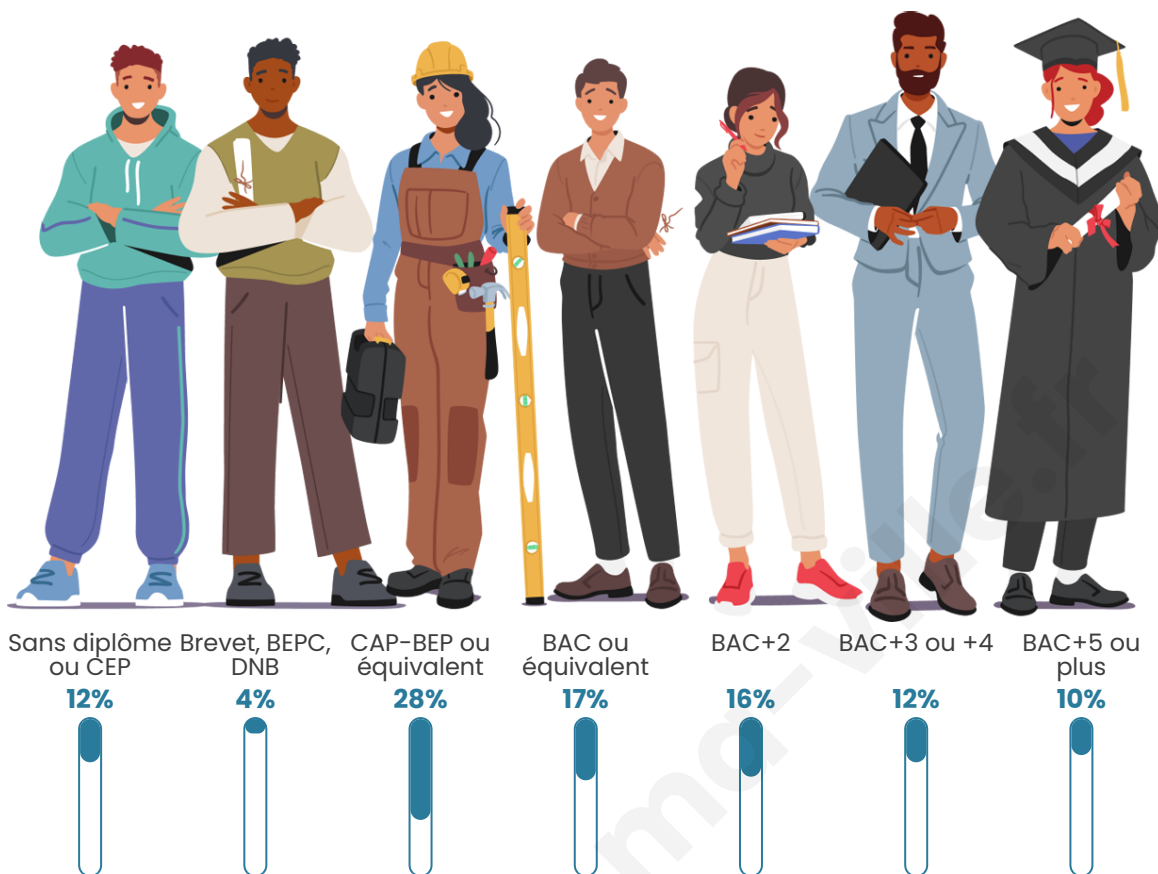

2 664

Age moyen

40 ans

Pop active

48.5%

Taux chômage

4.4%

Pop densité

Tranche d'âge

Activité professionnelle

Niveau de diplôme

Composition des ménages

Profils électoraux

Premier tour

	Emmanuel MACRON	36.92 %
	Jean-Luc MÉLENCHON	17.30 %
	Marine LE PEN	17.00 %
	Yannick JADOT	9.90 %
	Éric ZEMMOUR	4.55 %
	Valérie PÉCRESE	4.25 %
	Jean LASSALLE	2.55 %
	Anne HIDALGO	2.31 %
	Nicolas DUPONT- AIGNAN	2.25 %
	Fabien ROUSSEL	1.76 %
	Philippe POUTOU	0.67 %
	Nathalie ARTHAUD	0.55 %