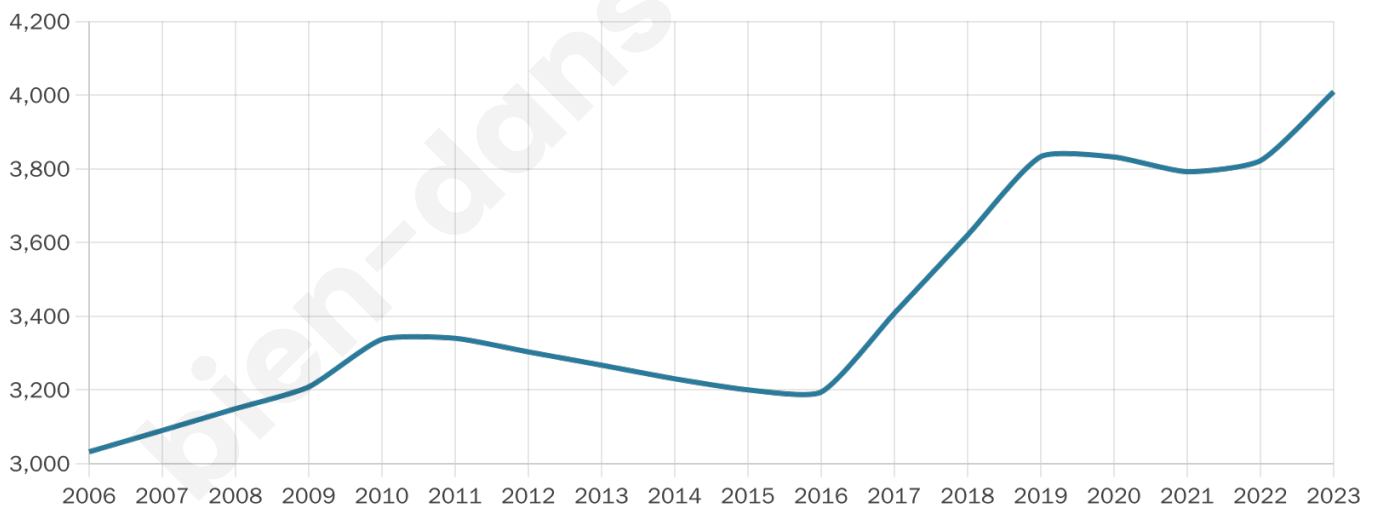

# Statistiques sur la population

Nombre d'habitants

**4 009**

Age moyen

**37 ans**

Pop active

**51.1%**

Taux chômage

**7.3%**

Pop densité

**668 h/km<sup>2</sup>**

Revenu moyen

**24 990 €/an**

## Evolution du nombre d'habitants

Sources : Institut national de la statistique et des études économiques (insee) selon Les dernières parutions officielles de 2024 portant sur les années 2020, 2021 et 2022.