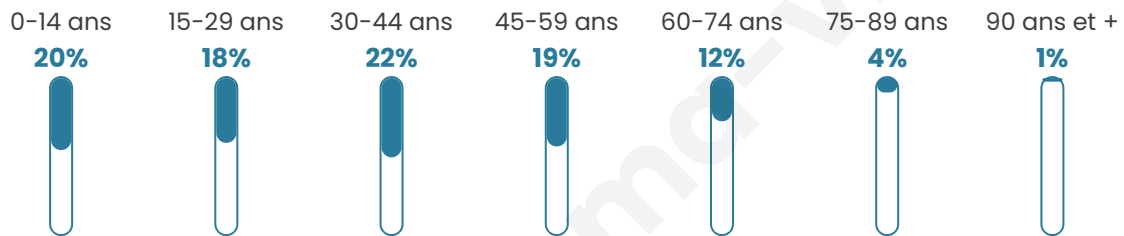

# Statistiques sur la population

Nombre d'habitants

**4 009**

Age moyen

**37 ans**

Pop active

**51.1%**

Taux chômage

**7.3%**

Pop densité

**668 h/km<sup>2</sup>**

Revenu moyen

**24 990 €/an**

## Evolution du nombre d'habitants

Sources : Institut national de la statistique et des études économiques (insee) selon Les dernières parutions officielles de 2024 portant sur les années 2020, 2021 et 2022.

## Tranche d'âge