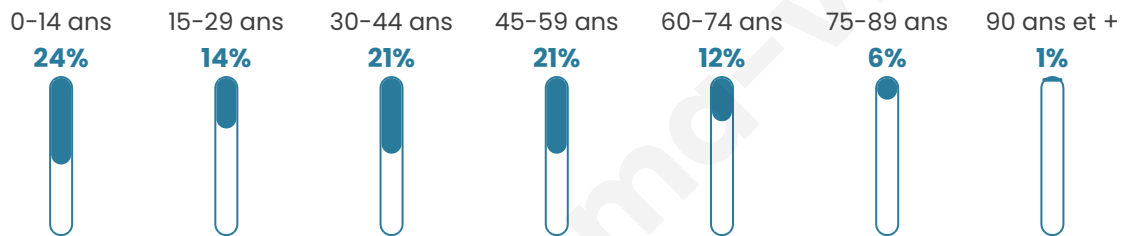

# Statistiques sur la population

Nombre d'habitants

**184**

Age moyen

**38 ans**

Pop active

**46.2%**

Taux chômage

**8.7%**

Pop densité

**37 h/km<sup>2</sup>**

Revenu moyen

**23 770 €/an**

## Evolution du nombre d'habitants

Sources : Institut national de la statistique et des études économiques (insee) selon Les dernières parutions officielles de 2024 portant sur les années 2020, 2021 et 2022.

## Tranche d'âge