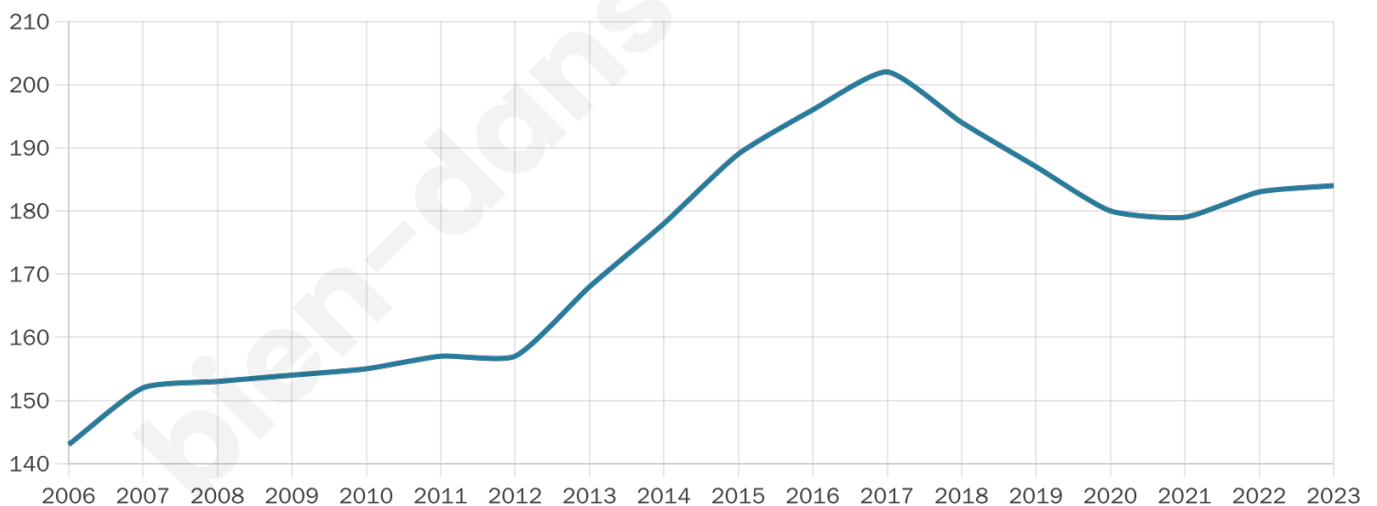

# Statistiques sur la population

Nombre d'habitants

**184**

Age moyen

**38 ans**

Pop active

**46.2%**

Taux chômage

**8.7%**

Pop densité

**37 h/km<sup>2</sup>**

Revenu moyen

**23 770 €/an**

## Evolution du nombre d'habitants

Sources : Institut national de la statistique et des études économiques (insee) selon Les dernières parutions officielles de 2024 portant sur les années 2020, 2021 et 2022.