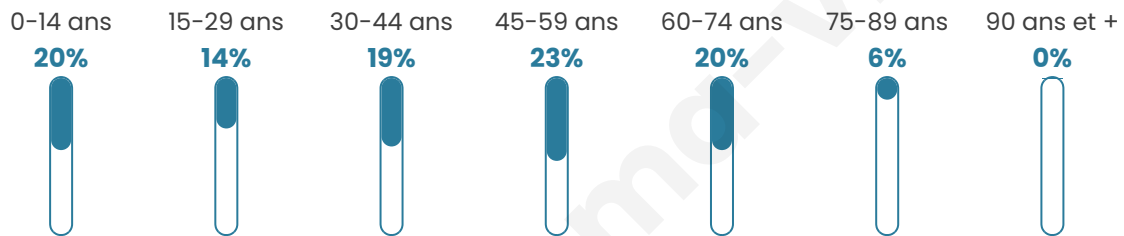

# Statistiques sur la population

Nombre d'habitants

**521**

Age moyen

**41 ans**

Pop active

**48.6%**

Taux chômage

**7.5%**

Pop densité

**74 h/km<sup>2</sup>**

Revenu moyen

**22 060 €/an**

## Evolution du nombre d'habitants

Sources : Institut national de la statistique et des études économiques (insee) selon Les dernières parutions officielles de 2024 portant sur les années 2020, 2021 et 2022.

## Tranche d'âge