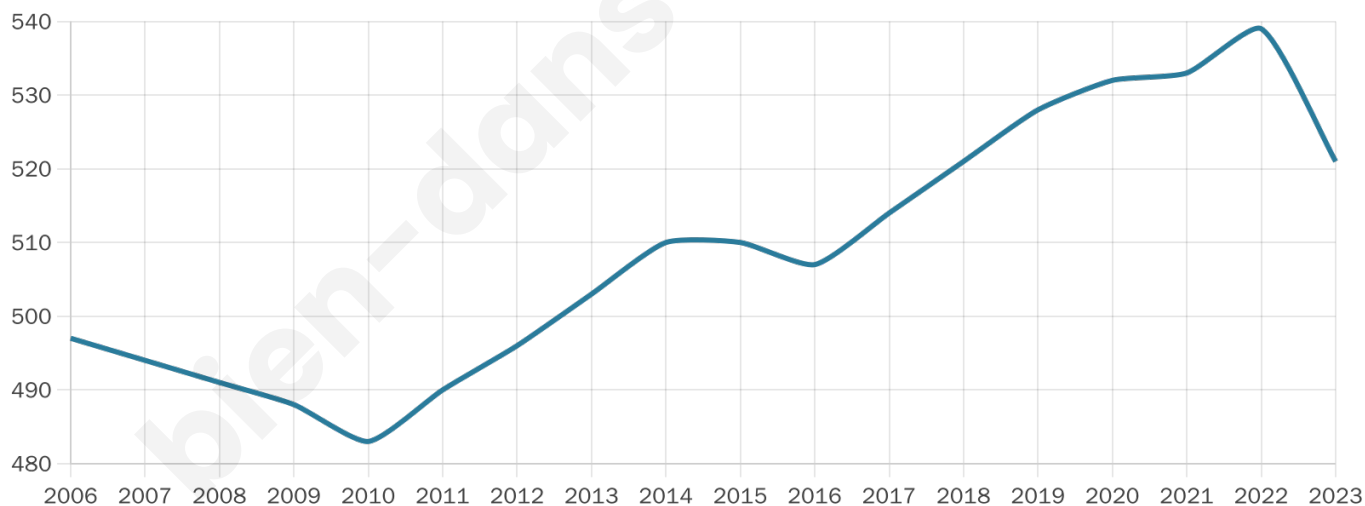

# Statistiques sur la population

Nombre d'habitants

**521**

Age moyen

**41 ans**

Pop active

**48.6%**

Taux chômage

**7.5%**

Pop densité

**74 h/km<sup>2</sup>**

Revenu moyen

**22 060 €/an**

## Evolution du nombre d'habitants

Sources : Institut national de la statistique et des études économiques (insee) selon Les dernières parutions officielles de 2024 portant sur les années 2020, 2021 et 2022.