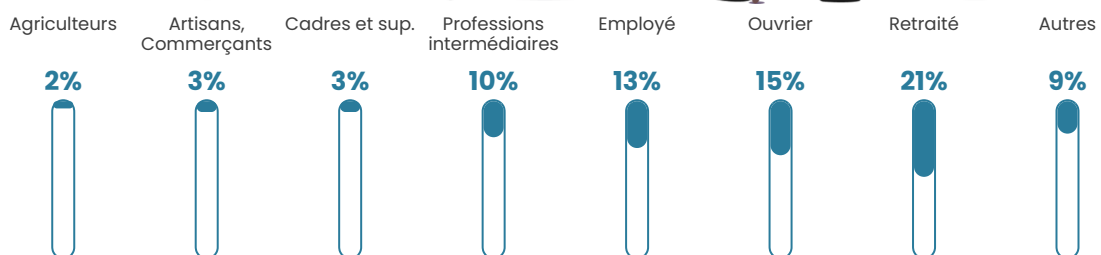

51 h/km²

Revenu moyen

21 800 €/an

Evolution du nombre d'habitants

Sources : Institut national de la statistique et des études économiques (insee) selon Les dernières parutions officielles de 2024 portant sur les années 2020, 2021 et 2022.

Tranche d'âge

Activité professionnelle

Niveau de diplôme

Composition des ménages

Profils électoraux

Premier tour

	Emmanuel MACRON	25.21 %
	Jean-Luc MÉLENCHON	24.71 %
	Marine LE PEN	23.36 %
	Yannick JADOT	5.91 %
	Éric ZEMMOUR	5.72 %
	Jean LASSALLE	3.20 %
	Valérie PÉCRESE	2.74 %
	Fabien ROUSSEL	2.54 %
	Nicolas DUPONT-AIGNAN	2.31 %
	Anne HIDALGO	1.88 %
	Philippe POUTOU	1.65 %
	Nathalie ARTHAUD	0.76 %