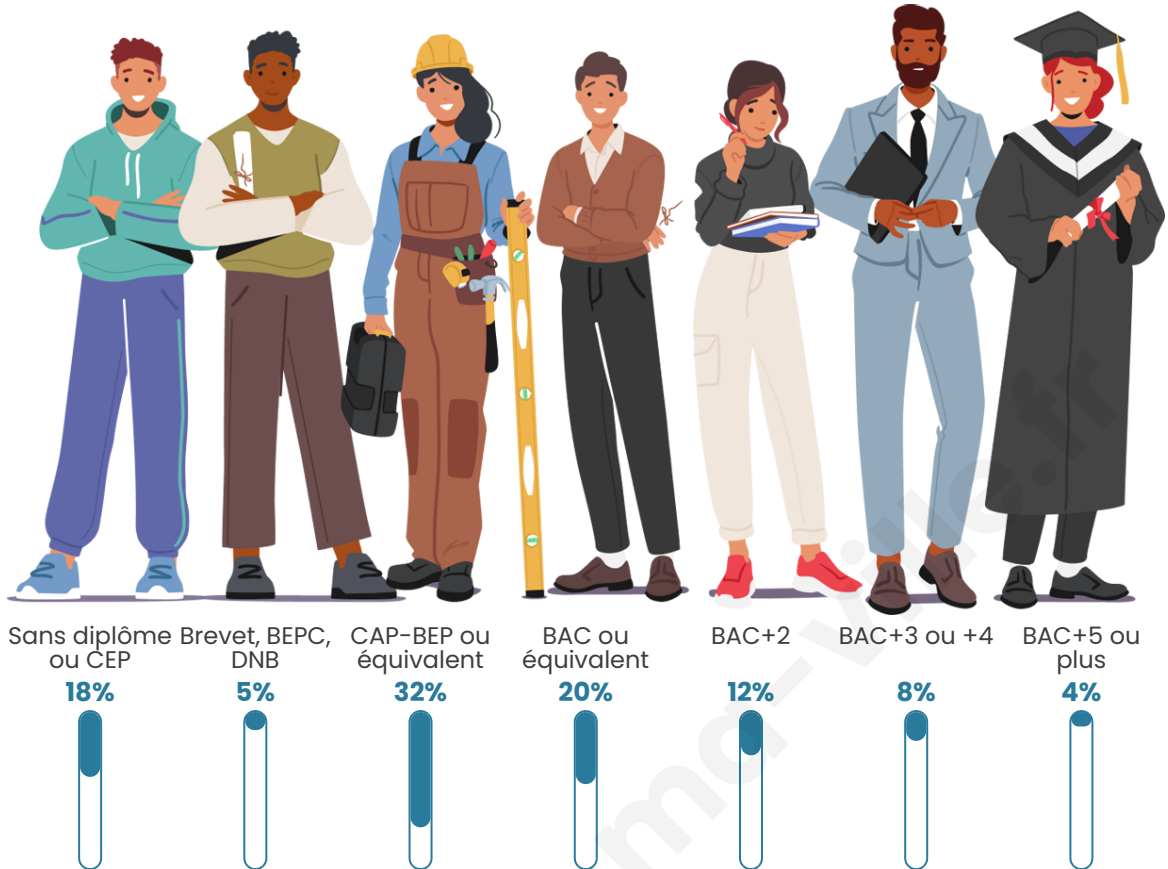

5 335

Age moyen

40 ans

Pop active

45.9%

Taux chômage

8.5%

Pop densité

Tranche d'âge

Activité professionnelle

Niveau de diplôme

Composition des ménages

Profils électoraux

Premier tour

	Emmanuel MACRON	25.21 %
	Jean-Luc MÉLENCHON	24.71 %
	Marine LE PEN	23.36 %
	Yannick JADOT	5.91 %
	Éric ZEMMOUR	5.72 %
	Jean LASSALLE	3.20 %
	Valérie PÉCRESE	2.74 %
	Fabien ROUSSEL	2.54 %
	Nicolas DUPONT-AIGNAN	2.31 %
	Anne HIDALGO	1.88 %
	Philippe POUTOU	1.65 %
	Nathalie ARTHAUD	0.76 %