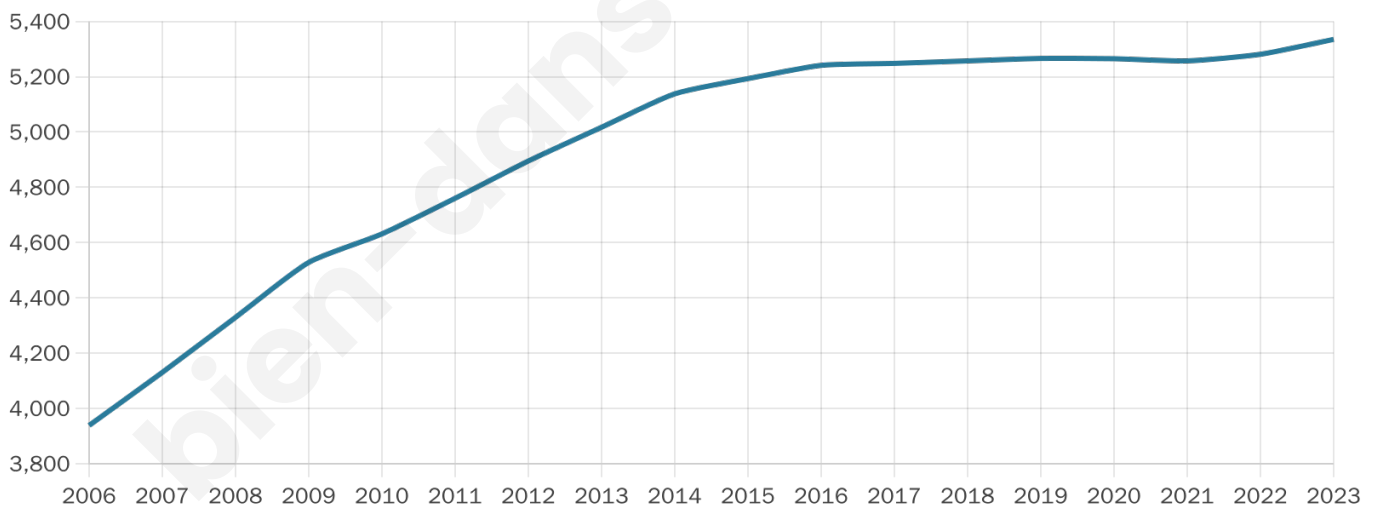

5 335

Age moyen

40 ans

Pop active

45.9%

Taux chômage

8.5%

Pop densité

51 h/km²

Revenu moyen

21 800 €/an

Evolution du nombre d'habitants

Sources : Institut national de la statistique et des études économiques (insee) selon Les dernières parutions officielles de 2024 portant sur les années 2020, 2021 et 2022.