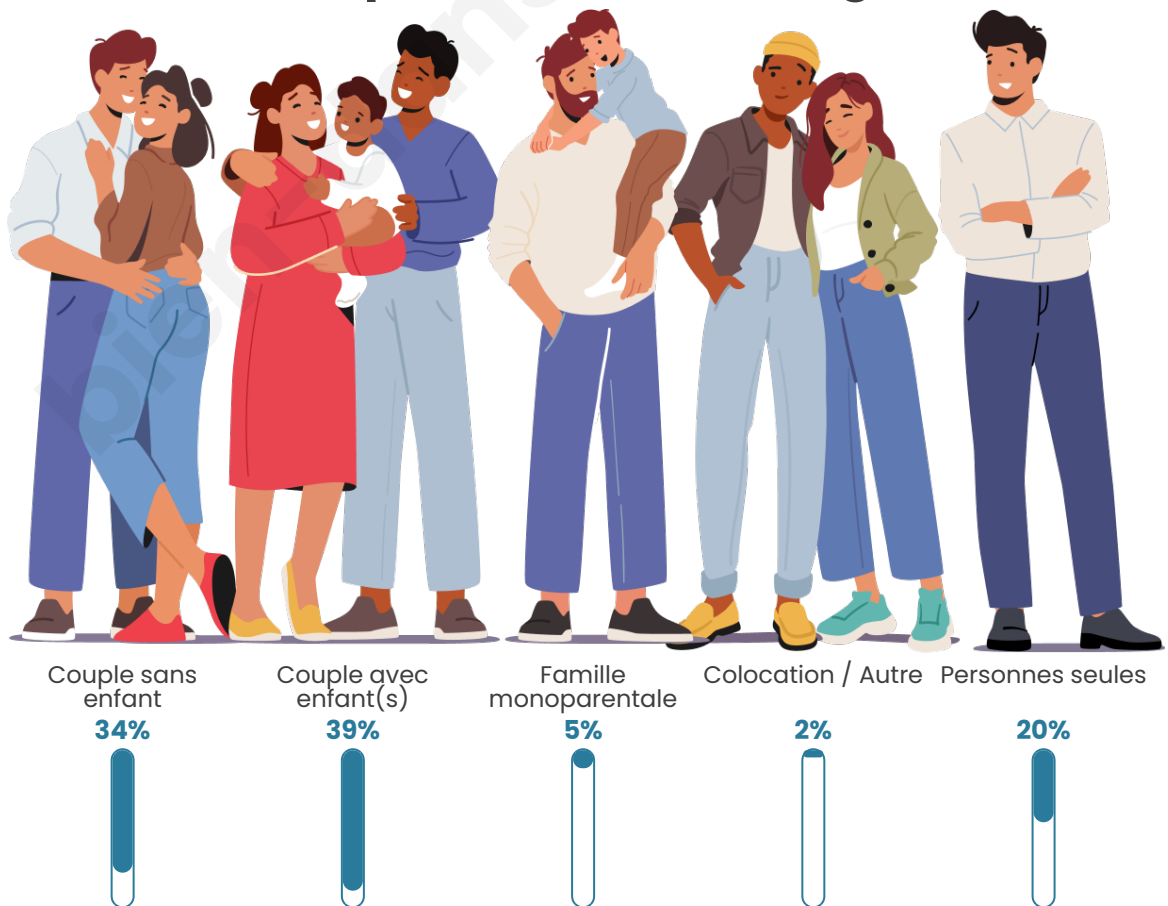

Tranche d'âge

Activité professionnelle

Niveau de diplôme

Composition des ménages

Profils électoraux

Premier tour

	Emmanuel MACRON	25.21 %
	Jean-Luc MÉLENCHON	24.71 %
	Marine LE PEN	23.36 %
	Yannick JADOT	5.91 %
	Éric ZEMMOUR	5.72 %
	Jean LASSALLE	3.20 %
	Valérie PÉCRESE	2.74 %
	Fabien ROUSSEL	2.54 %
	Nicolas DUPONT-AIGNAN	2.31 %
	Anne HIDALGO	1.88 %
	Philippe POUTOU	1.65 %
	Nathalie ARTHAUD	0.76 %