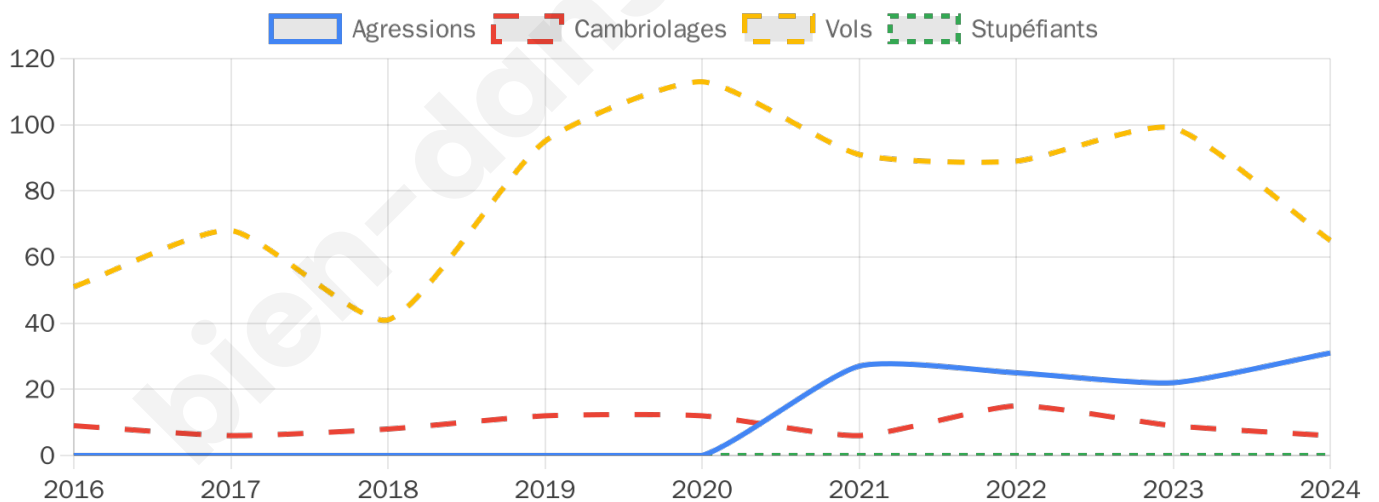

Sécurité

Agressions physiques / sexuelles

31

Cambriolages

6

Vols / dégradations

65

Stupéfiants

0

Evolution du nombre d'infractions