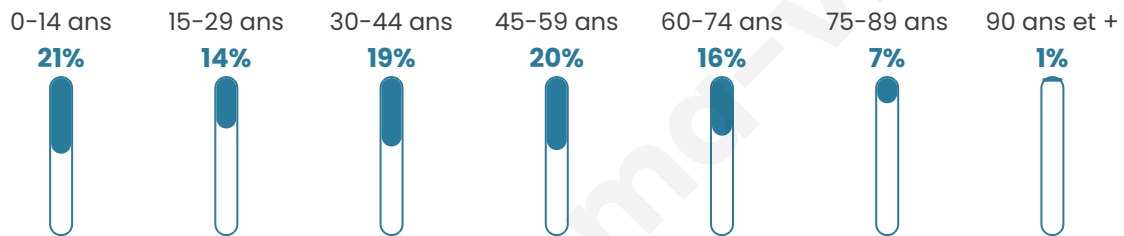

5 335

Age moyen

40 ans

Pop active

45.9%

Taux chômage

8.5%

Pop densité

51 h/km²

Revenu moyen

21 800 €/an

Evolution du nombre d'habitants

Sources : Institut national de la statistique et des études économiques (insee) selon Les dernières parutions officielles de 2024 portant sur les années 2020, 2021 et 2022.

Tranche d'âge

Activité professionnelle

Niveau de diplôme

Composition des ménages

Profils électoraux

Premier tour

	Emmanuel MACRON	25.21 %
	Jean-Luc MÉLENCHON	24.71 %
	Marine LE PEN	23.36 %
	Yannick JADOT	5.91 %
	Éric ZEMMOUR	5.72 %
	Jean LASSALLE	3.20 %
	Valérie PÉCRESE	2.74 %
	Fabien ROUSSEL	2.54 %
	Nicolas DUPONT-AIGNAN	2.31 %
	Anne HIDALGO	1.88 %
	Philippe POUTOU	1.65 %
	Nathalie ARTHAUD	0.76 %

3 936 inscrits

Participation : 78.48%

Votes blancs : 1.36%

Votes nuls : 0.65%

Second tour

	Emmanuel MACRON	56,95 %
	Marine LE PEN	43,05 %

3 936 inscrits

Participation : 75.74%