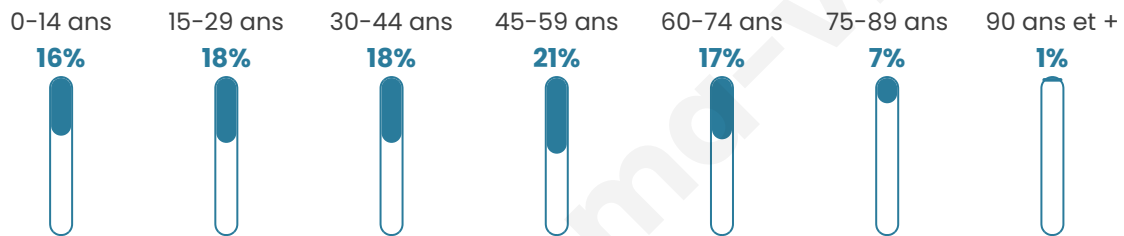

# Statistiques sur la population

Nombre d'habitants

**6 362**

Age moyen

**42 ans**

Pop active

**48.9%**

Taux chômage

**7.7%**

Pop densité

**277 h/km<sup>2</sup>**

Revenu moyen

**24 200 €/an**

## Evolution du nombre d'habitants

Sources : Institut national de la statistique et des études économiques (insee) selon Les dernières parutions officielles de 2024 portant sur les années 2020, 2021 et 2022.

## Tranche d'âge