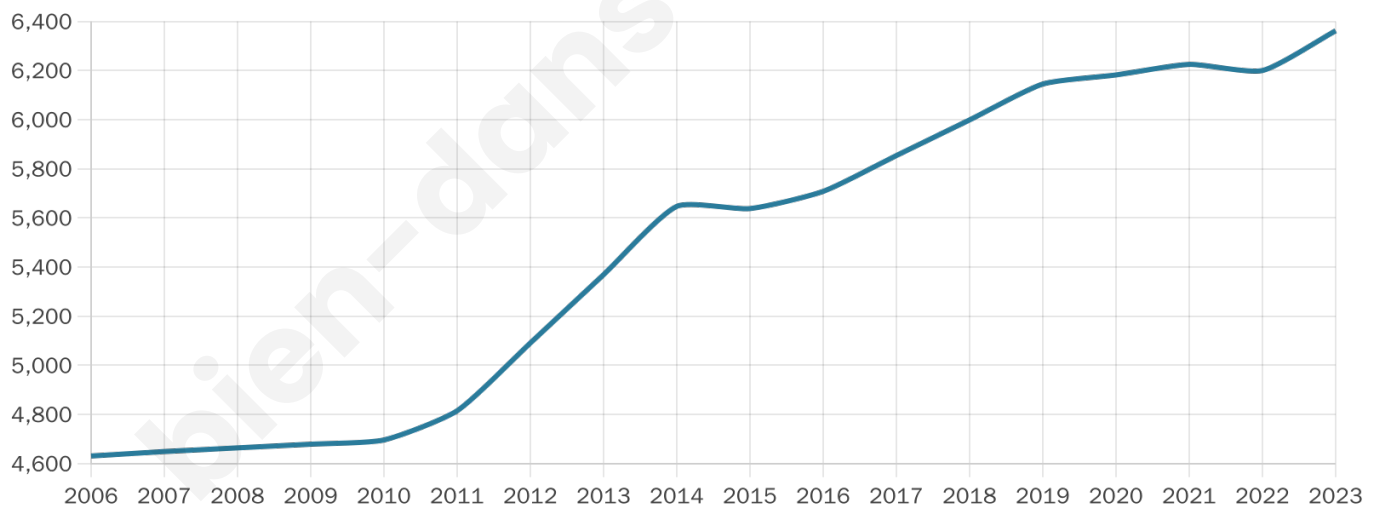

# Statistiques sur la population

Nombre d'habitants

**6 362**

Age moyen

**42 ans**

Pop active

**48.9%**

Taux chômage

**7.7%**

Pop densité

**277 h/km<sup>2</sup>**

Revenu moyen

**24 200 €/an**

## Evolution du nombre d'habitants

Sources : Institut national de la statistique et des études économiques (insee) selon Les dernières parutions officielles de 2024 portant sur les années 2020, 2021 et 2022.