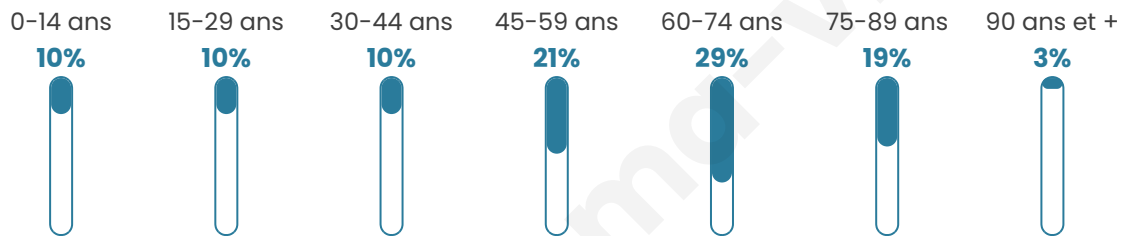

# Statistiques sur la population

Nombre d'habitants

**3 988**

Age moyen

**54 ans**

Pop active

**34.3%**

Taux chômage

**7.7%**

Pop densité

**235 h/km<sup>2</sup>**

Revenu moyen

**26 000 €/an**

## Evolution du nombre d'habitants

Sources : Institut national de la statistique et des études économiques (insee) selon Les dernières parutions officielles de 2024 portant sur les années 2020, 2021 et 2022.

## Tranche d'âge