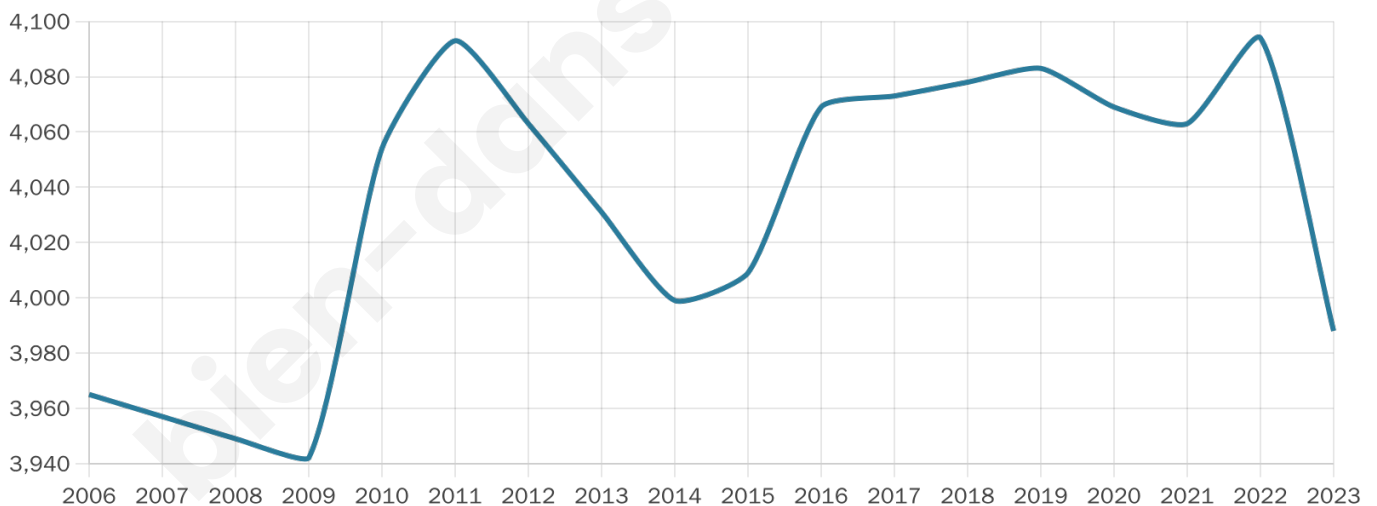

# Statistiques sur la population

Nombre d'habitants

**3 988**

Age moyen

**54 ans**

Pop active

**34.3%**

Taux chômage

**7.7%**

Pop densité

**235 h/km<sup>2</sup>**

Revenu moyen

**26 000 €/an**

## Evolution du nombre d'habitants

Sources : Institut national de la statistique et des études économiques (insee) selon Les dernières parutions officielles de 2024 portant sur les années 2020, 2021 et 2022.