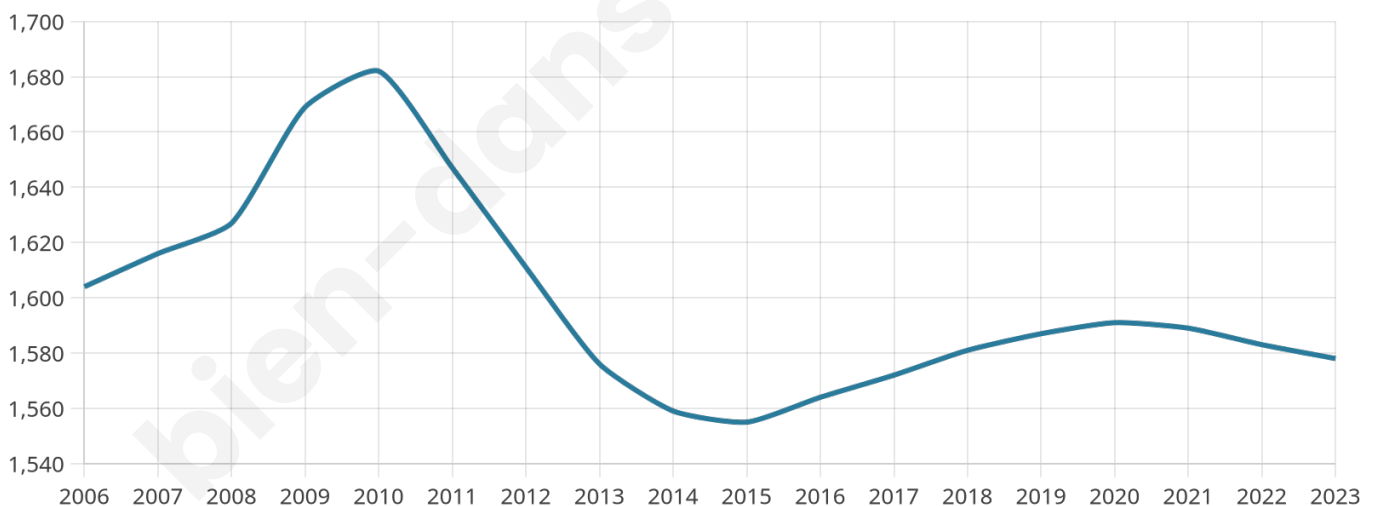

# Statistiques sur la population

Nombre d'habitants

**1 578**

Age moyen

**42 ans**

Pop active

**46.3%**

Taux chômage

**7.7%**

Pop densité

**39 h/km<sup>2</sup>**

Revenu moyen

**22 070 €/an**

## Evolution du nombre d'habitants

Sources : Institut national de la statistique et des études économiques (insee) selon Les dernières parutions officielles de 2024 portant sur les années 2020, 2021 et 2022.