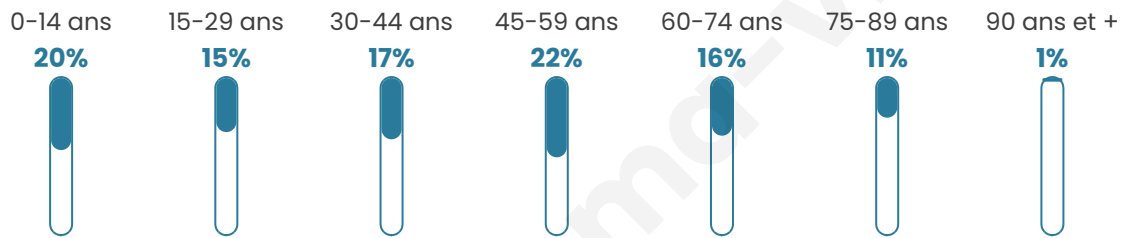

# Statistiques sur la population

Nombre d'habitants

**1 578**

Age moyen

**42 ans**

Pop active

**46.3%**

Taux chômage

**7.7%**

Pop densité

**39 h/km<sup>2</sup>**

Revenu moyen

**22 070 €/an**

## Evolution du nombre d'habitants

Sources : Institut national de la statistique et des études économiques (insee) selon Les dernières parutions officielles de 2024 portant sur les années 2020, 2021 et 2022.

## Tranche d'âge