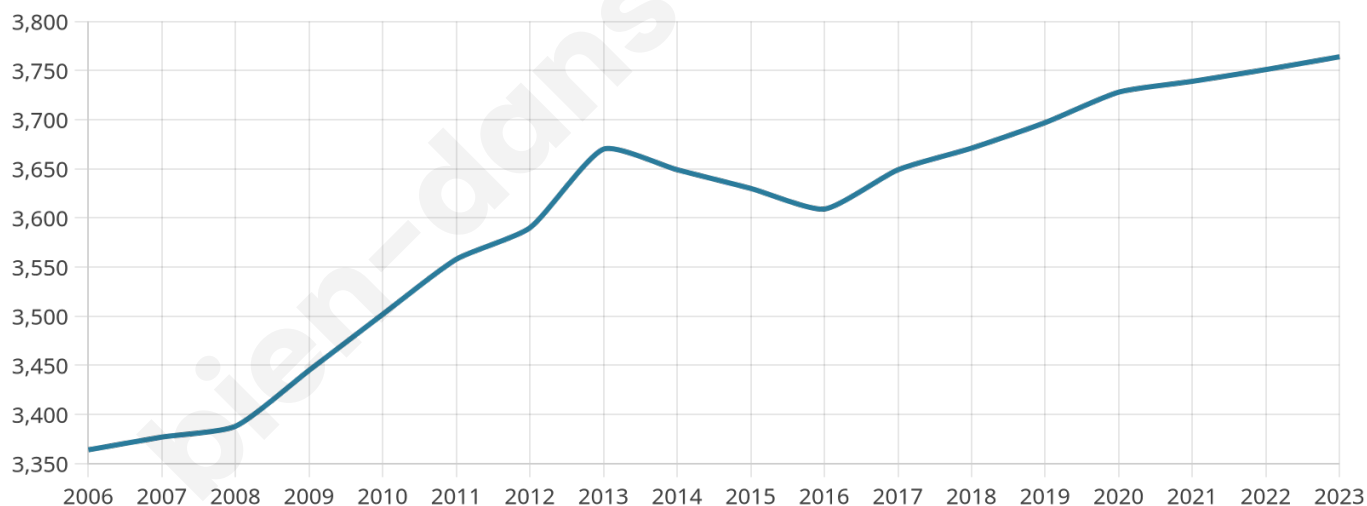

# Statistiques sur la population

Nombre d'habitants

**3 764**

Age moyen

**43 ans**

Pop active

**42.7%**

Taux chômage

**6.9%**

Pop densité

**67 h/km<sup>2</sup>**

Revenu moyen

**21 950 €/an**

## Evolution du nombre d'habitants

Sources : Institut national de la statistique et des études économiques (insee) selon Les dernières parutions officielles de 2024 portant sur les années 2020, 2021 et 2022.