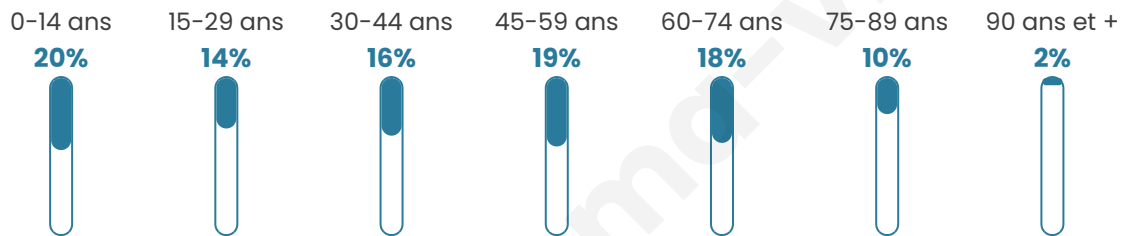

# Statistiques sur la population

Nombre d'habitants

**3 764**

Age moyen

**43 ans**

Pop active

**42.7%**

Taux chômage

**6.9%**

Pop densité

**67 h/km<sup>2</sup>**

Revenu moyen

**21 950 €/an**

## Evolution du nombre d'habitants

Sources : Institut national de la statistique et des études économiques (insee) selon Les dernières parutions officielles de 2024 portant sur les années 2020, 2021 et 2022.

## Tranche d'âge