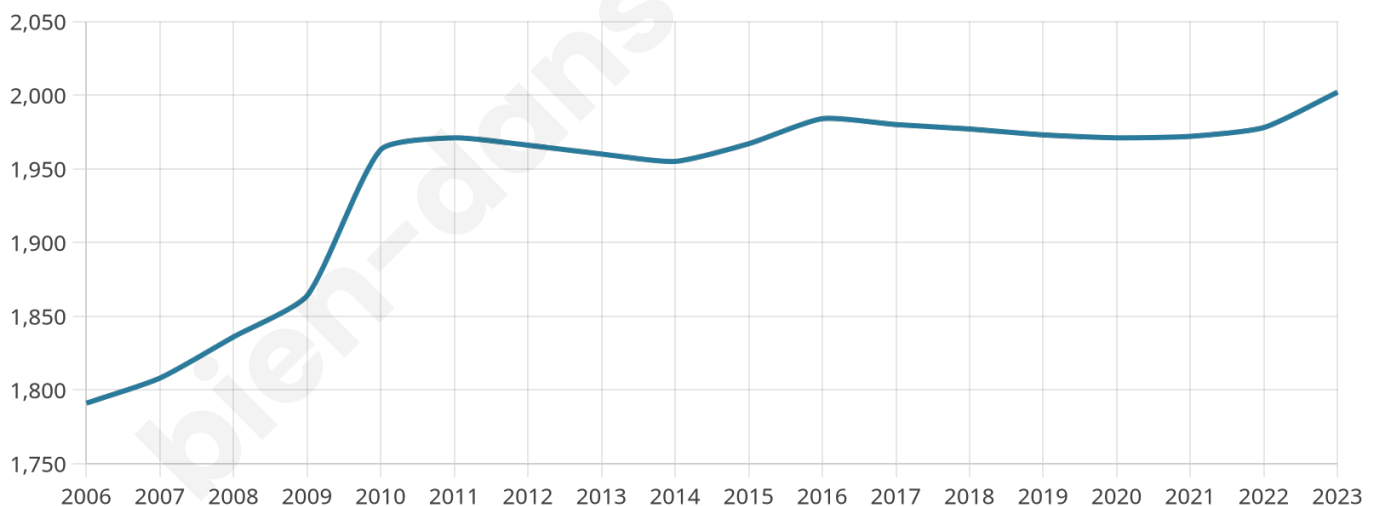

# Statistiques sur la population

Nombre d'habitants

**2 002**

Age moyen

**46 ans**

Pop active

**38.3%**

Taux chômage

**6.8%**

Pop densité

**63 h/km<sup>2</sup>**

Revenu moyen

**21 110 €/an**

## Evolution du nombre d'habitants

Sources : Institut national de la statistique et des études économiques (insee) selon Les dernières parutions officielles de 2024 portant sur les années 2020, 2021 et 2022.