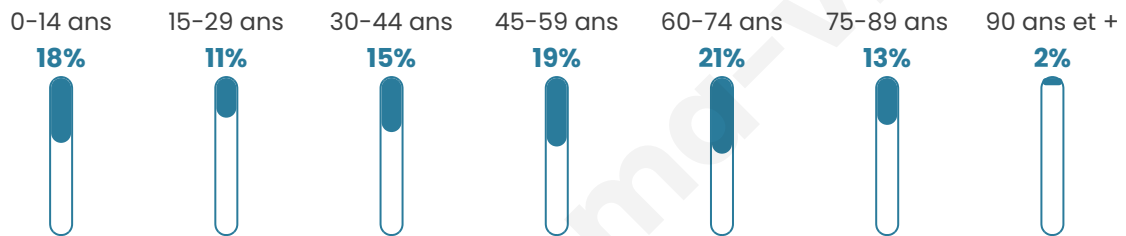

# Statistiques sur la population

Nombre d'habitants

**2 002**

Age moyen

**46 ans**

Pop active

**38.3%**

Taux chômage

**6.8%**

Pop densité

**63 h/km<sup>2</sup>**

Revenu moyen

**21 110 €/an**

## Evolution du nombre d'habitants

Sources : Institut national de la statistique et des études économiques (insee) selon Les dernières parutions officielles de 2024 portant sur les années 2020, 2021 et 2022.

## Tranche d'âge