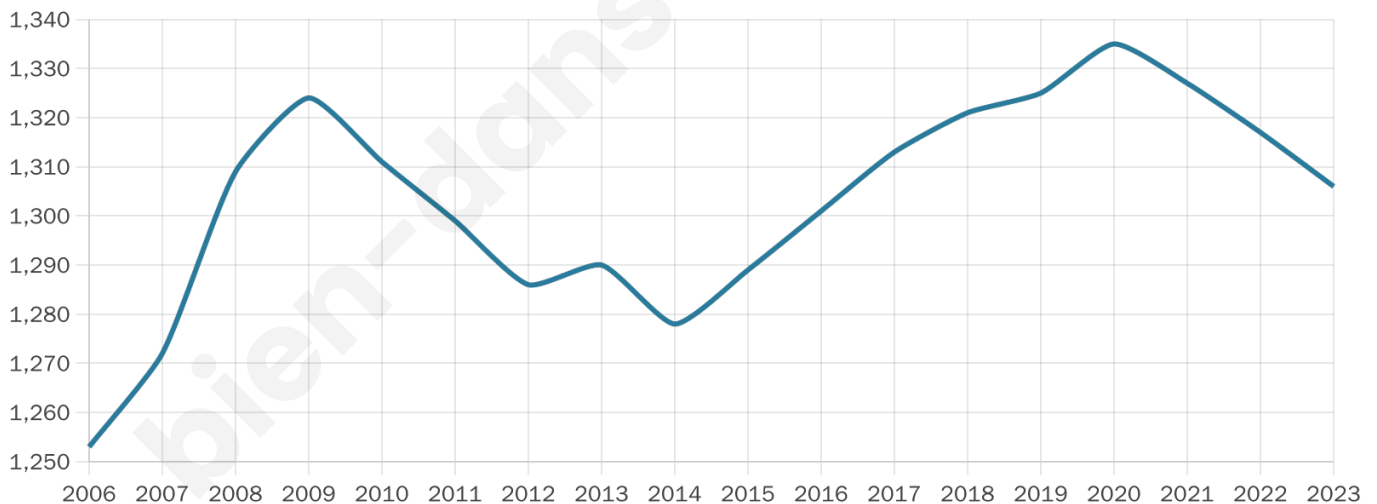

# Statistiques sur la population

Nombre d'habitants

**1 306**

Age moyen

**43 ans**

Pop active

**44%**

Taux chômage

**4.6%**

Pop densité

**109 h/km<sup>2</sup>**

Revenu moyen

**21 930 €/an**

## Evolution du nombre d'habitants

Sources : Institut national de la statistique et des études économiques (insee) selon Les dernières parutions officielles de 2024 portant sur les années 2020, 2021 et 2022.