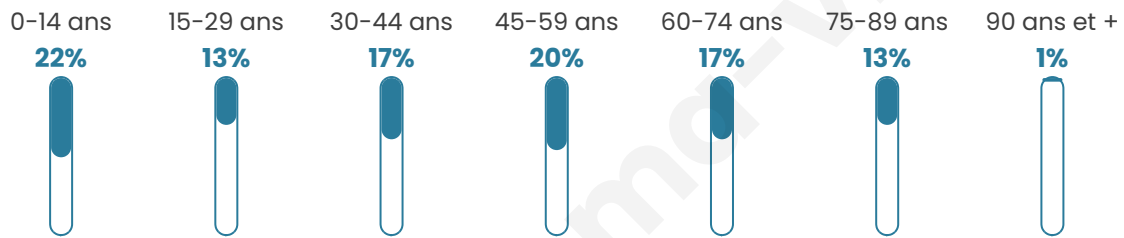

# Statistiques sur la population

Nombre d'habitants

**1 306**

Age moyen

**43 ans**

Pop active

**44%**

Taux chômage

**4.6%**

Pop densité

**109 h/km<sup>2</sup>**

Revenu moyen

**21 930 €/an**

## Evolution du nombre d'habitants

Sources : Institut national de la statistique et des études économiques (insee) selon Les dernières parutions officielles de 2024 portant sur les années 2020, 2021 et 2022.

## Tranche d'âge