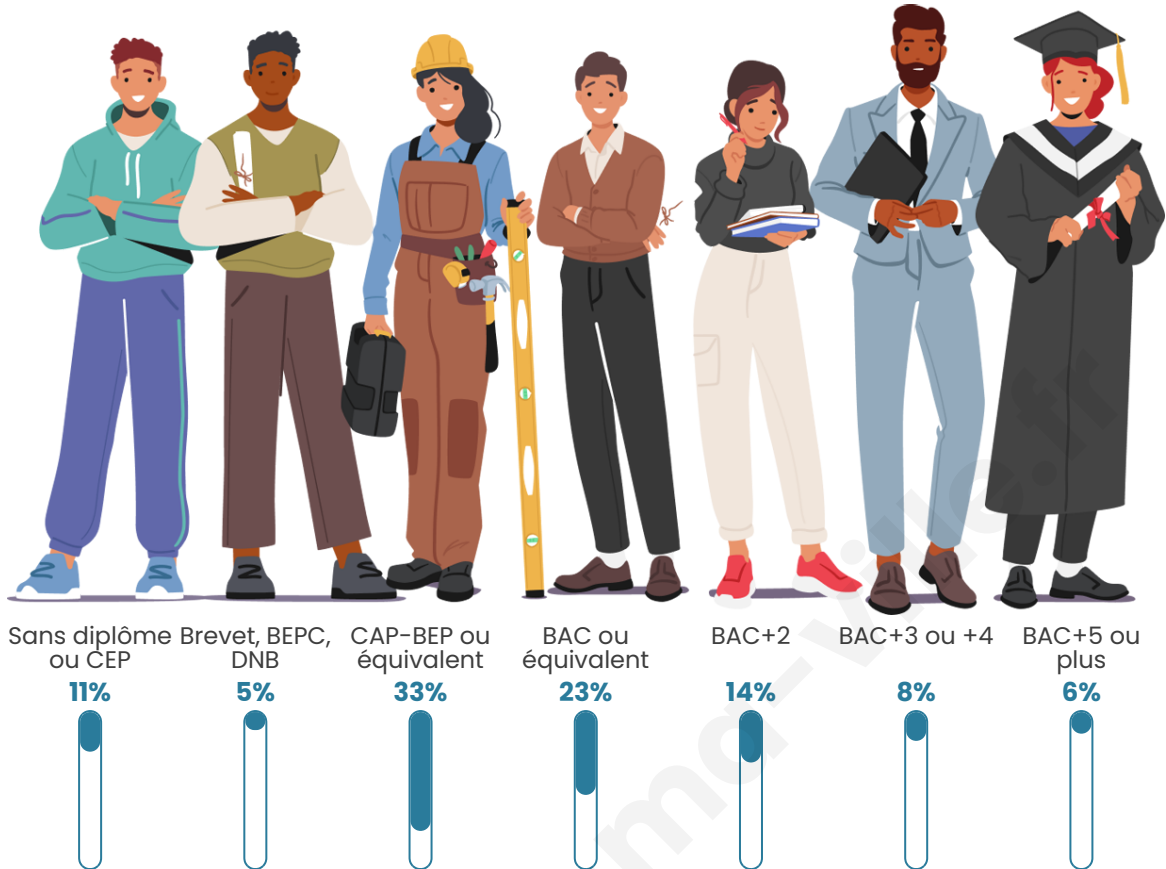

Nombre d'habitants

1 443

Age moyen

42 ans

Pop active

44.6%

Taux chômage

6.4%

Pop densité

96 h/km²

Revenu moyen

22 260 €/an

Evolution du nombre d'habitants

Sources : Institut national de la statistique et des études économiques (insee) selon Les dernières parutions officielles de 2024 portant sur les années 2020, 2021 et 2022.

Tranche d'âge

Activité professionnelle

Niveau de diplôme

Composition des ménages

Profils électoraux

Premier tour

	Emmanuel MACRON	28.57 %
	Marine LE PEN	23.21 %
	Jean-Luc MÉLENCHON	20.48 %
	Jean LASSALLE	5.24 %
	Yannick JADOT	4.76 %
	Éric ZEMMOUR	4.05 %
	Anne HIDALGO	4.05 %
	Valérie PÉCRESE	3.69 %
	Fabien ROUSSEL	2.74 %
	Nicolas DUPONT- AIGNAN	1.55 %
	Philippe POUTOU	1.19 %
	Nathalie ARTHAUD	0.48 %