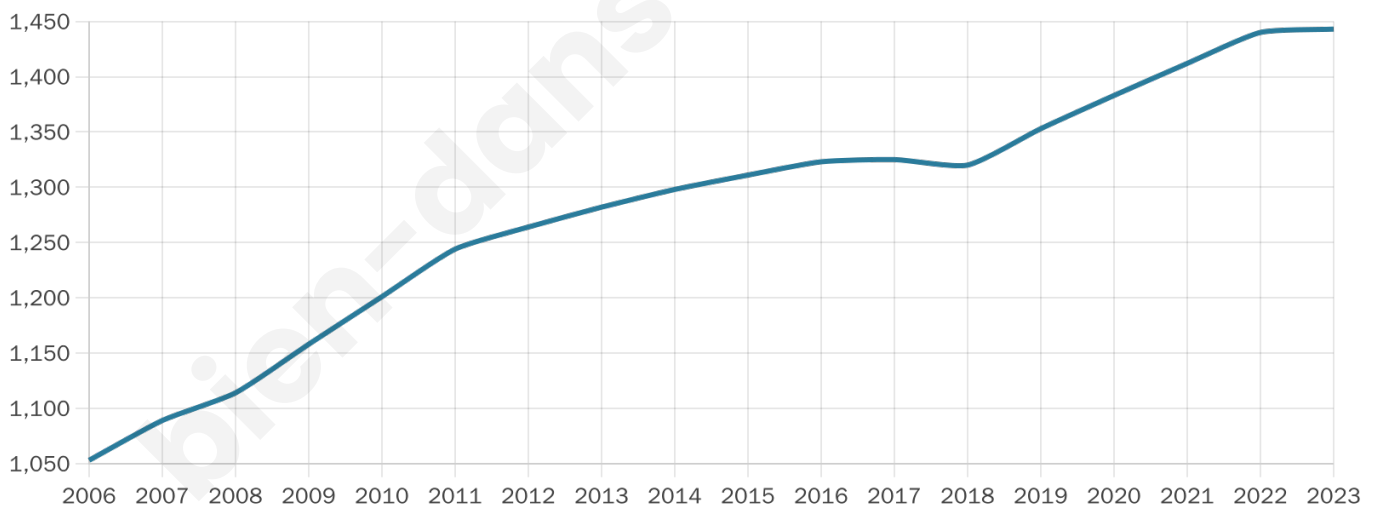

Nombre d'habitants

1 443

Age moyen

42 ans

Pop active

44.6%

Taux chômage

6.4%

Pop densité

96 h/km²

Revenu moyen

22 260 €/an

Evolution du nombre d'habitants

Sources : Institut national de la statistique et des études économiques (insee) selon Les dernières parutions officielles de 2024 portant sur les années 2020, 2021 et 2022.

Tranche d'âge

Activité professionnelle

Niveau de diplôme

Composition des ménages

Profils électoraux

Premier tour

	Emmanuel MACRON	28.57 %
	Marine LE PEN	23.21 %
	Jean-Luc MÉLENCHON	20.48 %
	Jean LASSALLE	5.24 %
	Yannick JADOT	4.76 %
	Éric ZEMMOUR	4.05 %
	Anne HIDALGO	4.05 %
	Valérie PÉCRESE	3.69 %
	Fabien ROUSSEL	2.74 %
	Nicolas DUPONT- AIGNAN	1.55 %
	Philippe POUTOU	1.19 %
	Nathalie ARTHAUD	0.48 %