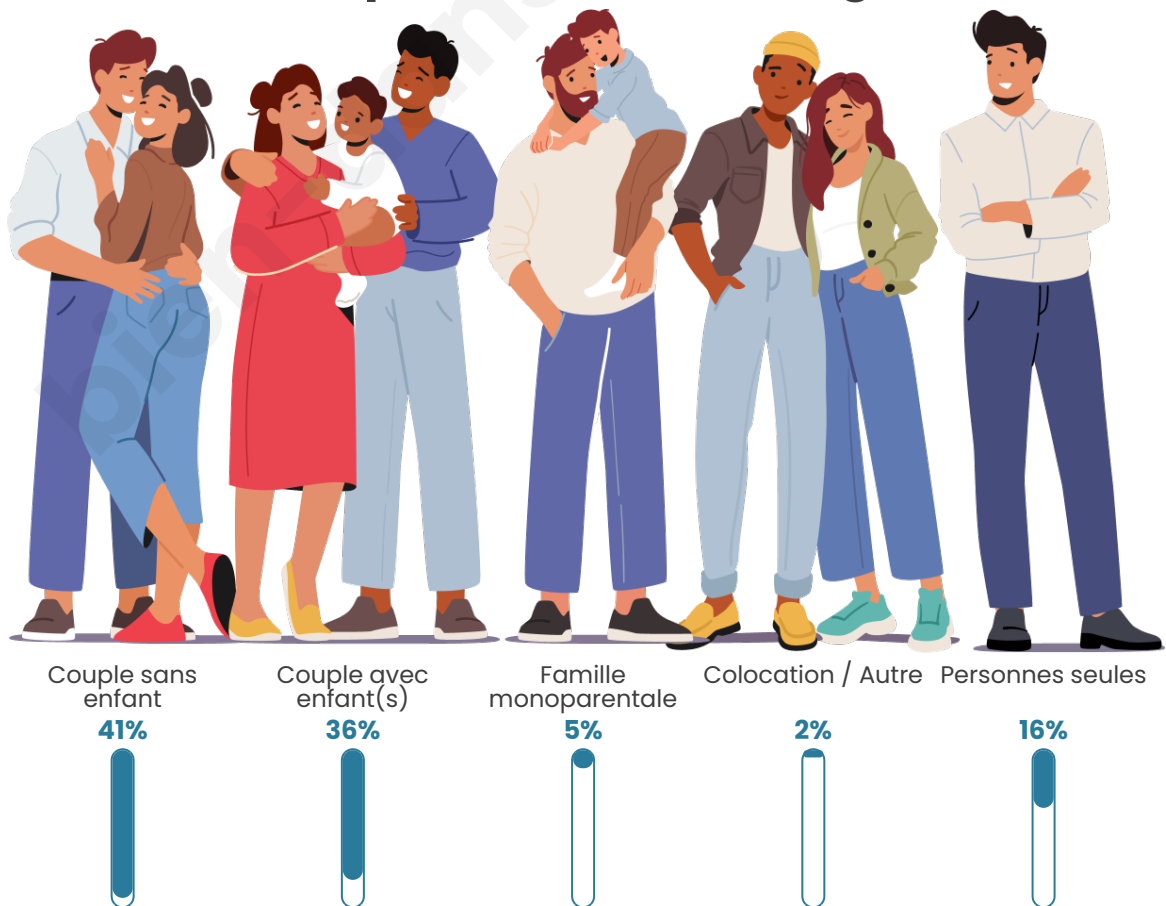

Nombre d'habitants

1 443

Age moyen

42 ans

Pop active

44.6%

Taux chômage

6.4%

Tranche d'âge

Activité professionnelle

Niveau de diplôme

Composition des ménages

Profils électoraux

Premier tour

	Emmanuel MACRON	28.57 %
	Marine LE PEN	23.21 %
	Jean-Luc MÉLENCHON	20.48 %
	Jean LASSALLE	5.24 %
	Yannick JADOT	4.76 %
	Éric ZEMMOUR	4.05 %
	Anne HIDALGO	4.05 %
	Valérie PÉCRESE	3.69 %
	Fabien ROUSSEL	2.74 %
	Nicolas DUPONT- AIGNAN	1.55 %
	Philippe POUTOU	1.19 %
	Nathalie ARTHAUD	0.48 %