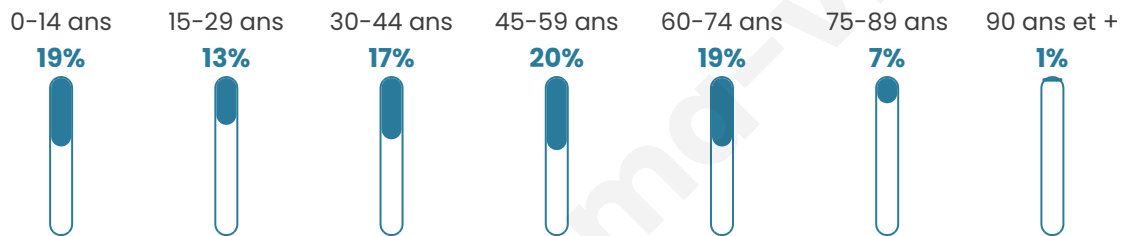

Nombre d'habitants

1 443

Age moyen

42 ans

Pop active

44.6%

Taux chômage

6.4%

Pop densité

96 h/km²

Revenu moyen

22 260 €/an

Evolution du nombre d'habitants

Sources : Institut national de la statistique et des études économiques (insee) selon Les dernières parutions officielles de 2024 portant sur les années 2020, 2021 et 2022.

Tranche d'âge

Activité professionnelle

Niveau de diplôme

Composition des ménages

Profils électoraux

Premier tour

	Emmanuel MACRON	28.57 %
	Marine LE PEN	23.21 %
	Jean-Luc MÉLENCHON	20.48 %
	Jean LASSALLE	5.24 %
	Yannick JADOT	4.76 %
	Éric ZEMMOUR	4.05 %
	Anne HIDALGO	4.05 %
	Valérie PÉCRESE	3.69 %
	Fabien ROUSSEL	2.74 %
	Nicolas DUPONT- AIGNAN	1.55 %
	Philippe POUTOU	1.19 %
	Nathalie ARTHAUD	0.48 %

1 017 inscrits

Participation : 84.17%

Votes blancs : 0.82%

Votes nuls : 1.05%

Second tour

	Emmanuel MACRON	62,13 %
	Marine LE PEN	37,87 %

1 017 inscrits

Participation : 84.76%