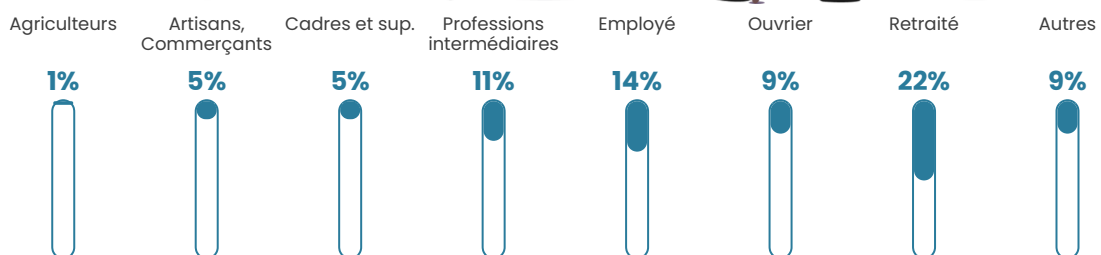

Pop densité

96 h/km²

Revenu moyen

22 260 €/an

Evolution du nombre d'habitants

Sources : Institut national de la statistique et des études économiques (insee) selon Les dernières parutions officielles de 2024 portant sur les années 2020, 2021 et 2022.

Tranche d'âge

Activité professionnelle

Niveau de diplôme

Composition des ménages

Profils électoraux

Premier tour

	Emmanuel MACRON	28.57 %
	Marine LE PEN	23.21 %
	Jean-Luc MÉLENCHON	20.48 %
	Jean LASSALLE	5.24 %
	Yannick JADOT	4.76 %
	Éric ZEMMOUR	4.05 %
	Anne HIDALGO	4.05 %
	Valérie PÉCRESE	3.69 %
	Fabien ROUSSEL	2.74 %
	Nicolas DUPONT- AIGNAN	1.55 %
	Philippe POUTOU	1.19 %
	Nathalie ARTHAUD	0.48 %