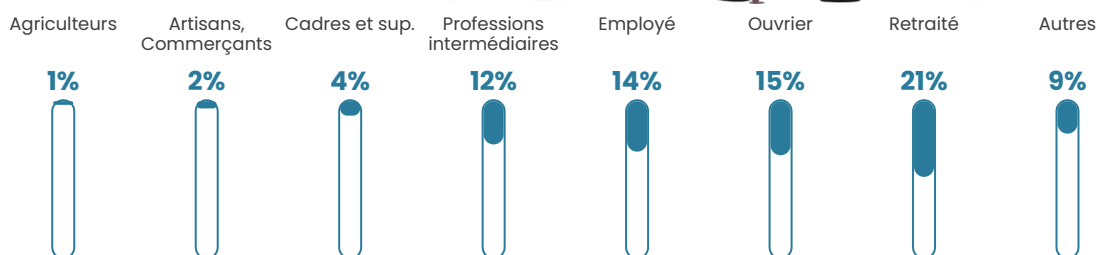

Revenu moyen

23 260 €/an

Evolution du nombre d'habitants

Sources : Institut national de la statistique et des études économiques (insee) selon Les dernières parutions officielles de 2024 portant sur les années 2020, 2021 et 2022.

Tranche d'âge

Activité professionnelle

Niveau de diplôme

Composition des ménages

Profils électoraux

Premier tour

	Emmanuel MACRON	28.02 %
	Marine LE PEN	23.52 %
	Jean-Luc MÉLENCHON	23.05 %
	Yannick JADOT	6.28 %
	Éric ZEMMOUR	3.38 %
	Valérie PÉCRESE	3.32 %
	Jean LASSALLE	3.26 %
	Nicolas DUPONT- AIGNAN	2.61 %
	Anne HIDALGO	2.49 %
	Fabien ROUSSEL	2.07 %
	Philippe POUTOU	1.36 %
	Nathalie ARTHAUD	0.65 %