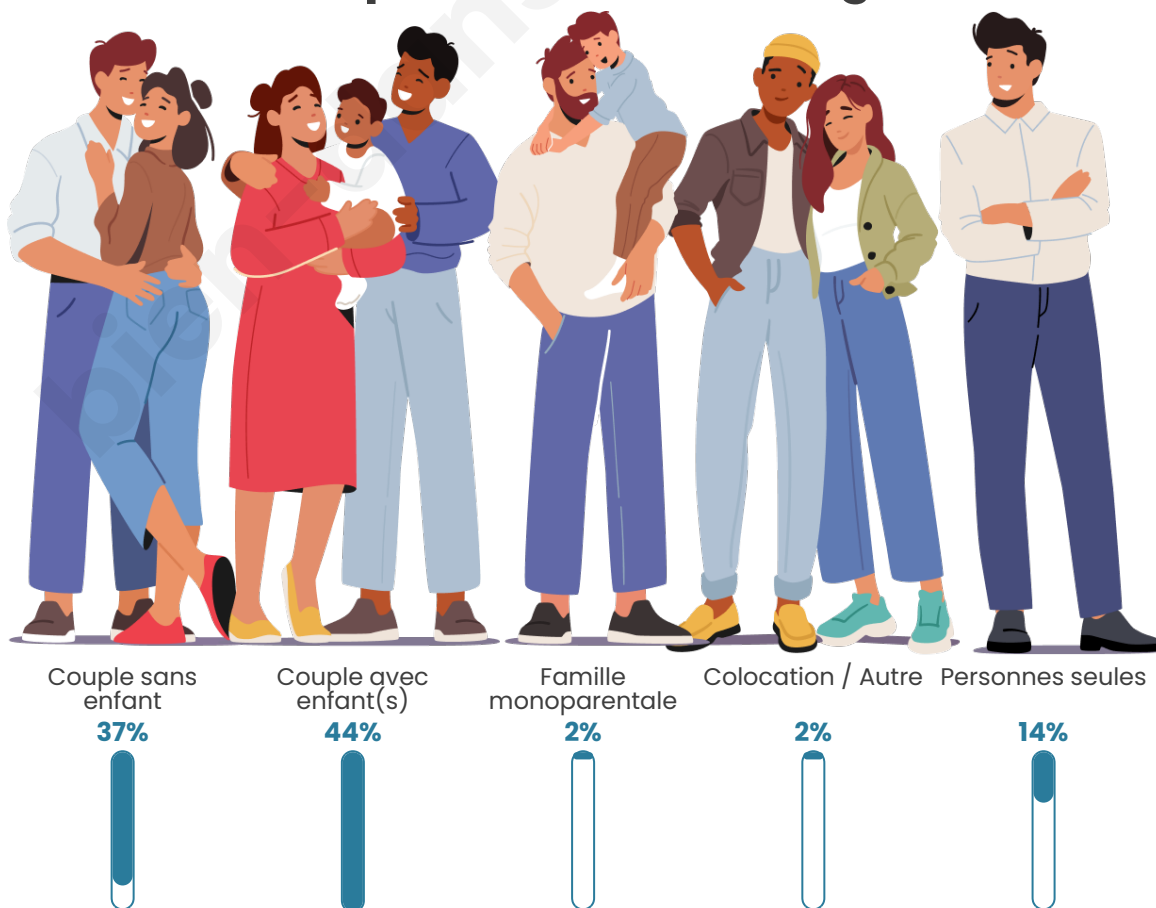

Tranche d'âge

Activité professionnelle

Niveau de diplôme

Composition des ménages

Profils électoraux

Premier tour

	Emmanuel MACRON	28.02 %
	Marine LE PEN	23.52 %
	Jean-Luc MÉLENCHON	23.05 %
	Yannick JADOT	6.28 %
	Éric ZEMMOUR	3.38 %
	Valérie PÉCRESE	3.32 %
	Jean LASSALLE	3.26 %
	Nicolas DUPONT- AIGNAN	2.61 %
	Anne HIDALGO	2.49 %
	Fabien ROUSSEL	2.07 %
	Philippe POUTOU	1.36 %
	Nathalie ARTHAUD	0.65 %