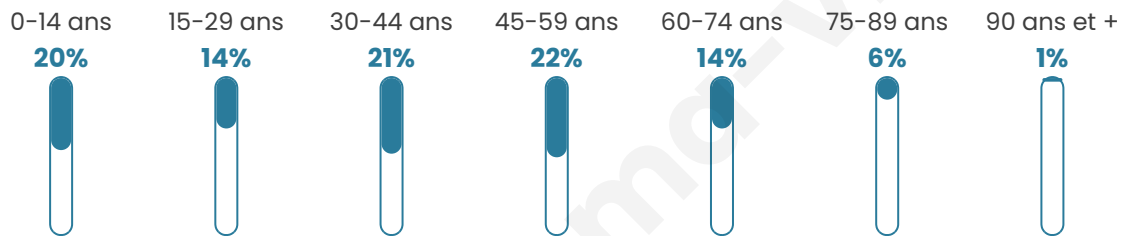

Age moyen

40 ans

Pop active

48.8%

Taux chômage

5.6%

Pop densité

79 h/km²

Revenu moyen

23 260 €/an

Evolution du nombre d'habitants

Sources : Institut national de la statistique et des études économiques (insee) selon Les dernières parutions officielles de 2024 portant sur les années 2020, 2021 et 2022.

Tranche d'âge

Activité professionnelle

Niveau de diplôme

Composition des ménages

Profils électoraux

Premier tour

	Emmanuel MACRON	28.02 %
	Marine LE PEN	23.52 %
	Jean-Luc MÉLENCHON	23.05 %
	Yannick JADOT	6.28 %
	Éric ZEMMOUR	3.38 %
	Valérie PÉCRESE	3.32 %
	Jean LASSALLE	3.26 %
	Nicolas DUPONT- AIGNAN	2.61 %
	Anne HIDALGO	2.49 %
	Fabien ROUSSEL	2.07 %
	Philippe POUTOU	1.36 %
	Nathalie ARTHAUD	0.65 %

2 135 inscrits

Participation : 81.03%

Votes blancs : 2.08%

Votes nuls : 0.35%

Second tour

	Emmanuel MACRON	60,57 %
	Marine LE PEN	39,43 %

2 138 inscrits

Participation : 78.11%