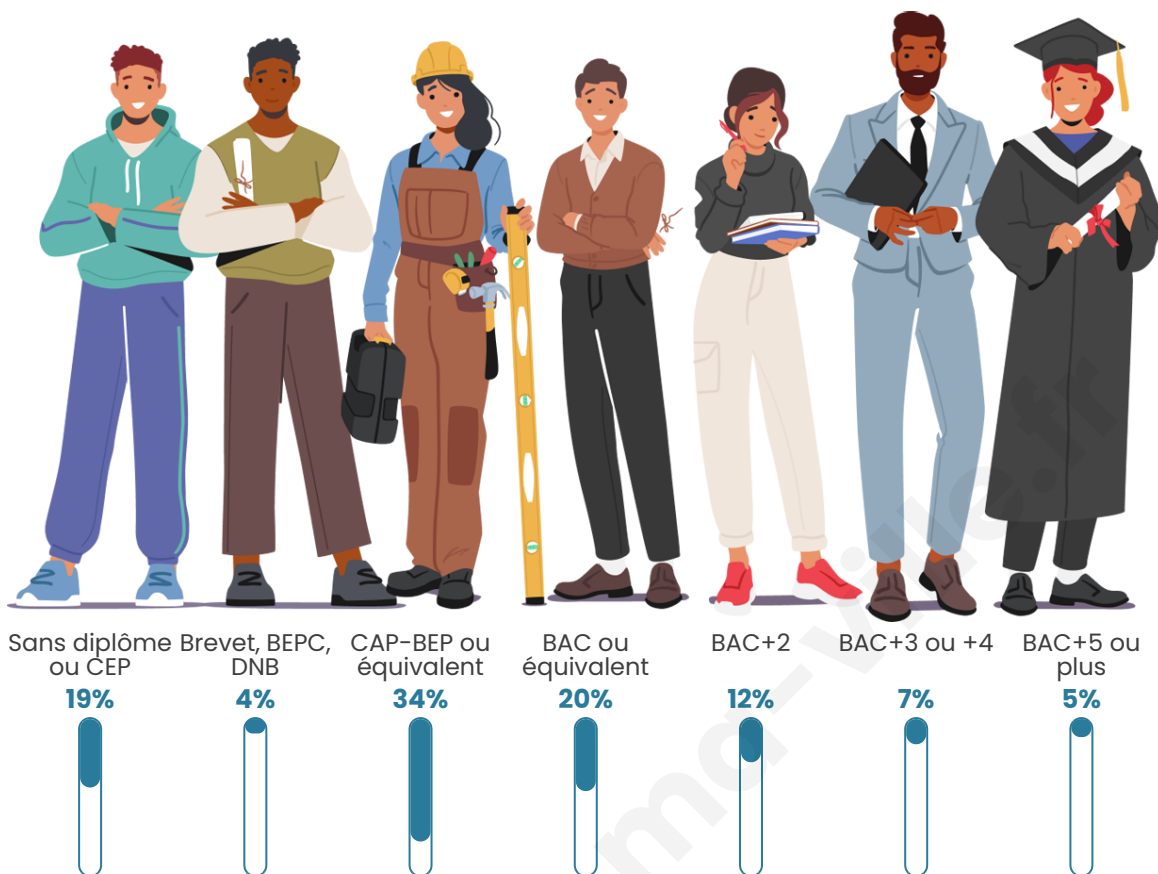

Age moyen

40 ans

Pop active

48.8%

Taux chômage

5.6%

Pop densité

79 h/km²

Tranche d'âge

Activité professionnelle

Niveau de diplôme

Composition des ménages

Profils électoraux

Premier tour

	Emmanuel MACRON	28.02 %
	Marine LE PEN	23.52 %
	Jean-Luc MÉLENCHON	23.05 %
	Yannick JADOT	6.28 %
	Éric ZEMMOUR	3.38 %
	Valérie PÉCRESE	3.32 %
	Jean LASSALLE	3.26 %
	Nicolas DUPONT- AIGNAN	2.61 %
	Anne HIDALGO	2.49 %
	Fabien ROUSSEL	2.07 %
	Philippe POUTOU	1.36 %
	Nathalie ARTHAUD	0.65 %