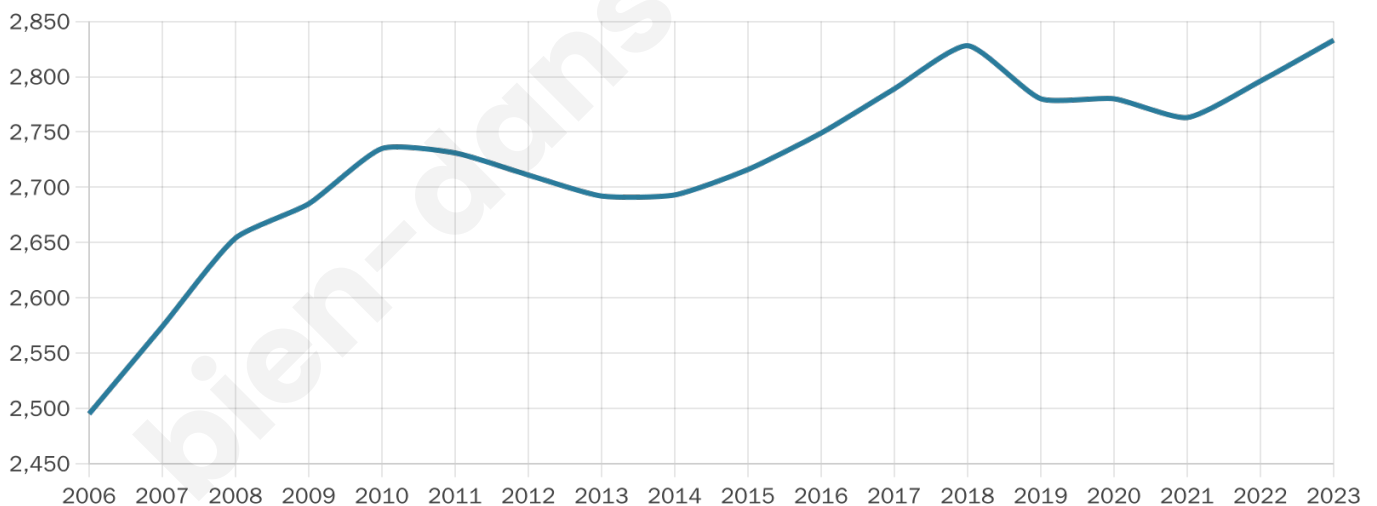

Situation géographique

i Informations clés

- **Région** : Bretagne
- **Département** : Ile-et-Vilaine
- **Code postal** : 35470
- **Superficie** : 36 km²

Statistiques sur la population

Nombre d'habitants

2 833

Age moyen

40 ans

Pop active

48.8%

Taux chômage

5.6%

Pop densité

79 h/km²

Revenu moyen

23 260 €/an

Evolution du nombre d'habitants

Sources : Institut national de la statistique et des études économiques (insee) selon Les dernières parutions officielles de 2024 portant sur les années 2020, 2021 et 2022.