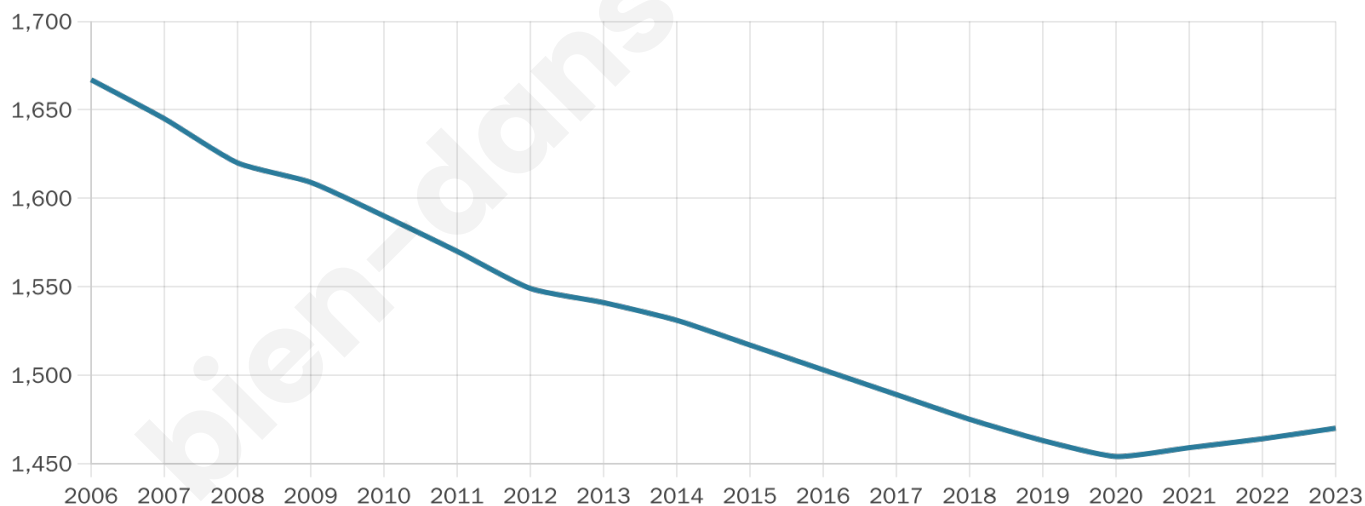

Nombre d'habitants

1 470

Age moyen

54 ans

Pop active

35.3%

Taux chômage

6.4%

Pop densité

16 h/km²

Revenu moyen

19 980 €/an

Evolution du nombre d'habitants

Sources : Institut national de la statistique et des études économiques (insee) selon Les dernières parutions officielles de 2024 portant sur les années 2020, 2021 et 2022.

Tranche d'âge

Activité professionnelle

Niveau de diplôme

Composition des ménages

Profils électoraux

Premier tour

	Emmanuel MACRON	30.21 %
	Marine LE PEN	25.08 %
	Jean-Luc MÉLENCHON	11.48 %
	Jean LASSALLE	8.76 %
	Valérie PÉCRESSÉ	8.66 %
	Éric ZEMMOUR	7.05 %
	Fabien ROUSSEL	3.12 %
	Yannick JADOT	1.81 %
	Nicolas DUPONT-AIGNAN	1.51 %
	Anne HIDALGO	1.11 %
	Nathalie ARTHAUD	0.81 %
	Philippe POUTOU	0.40 %