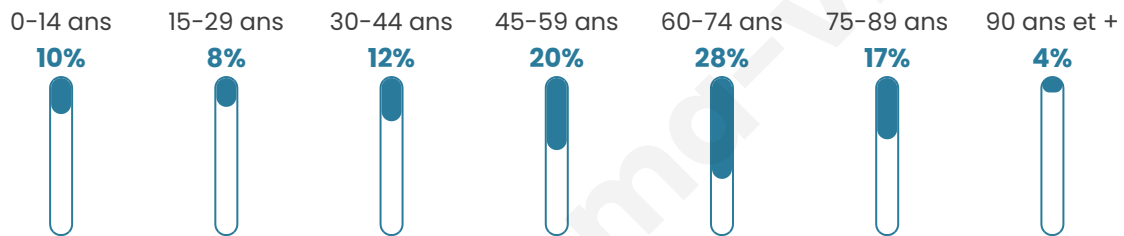

Nombre d'habitants

1 470

Age moyen

54 ans

Pop active

35.3%

Taux chômage

6.4%

Pop densité

16 h/km²

Revenu moyen

19 980 €/an

Evolution du nombre d'habitants

Sources : Institut national de la statistique et des études économiques (insee) selon Les dernières parutions officielles de 2024 portant sur les années 2020, 2021 et 2022.

Tranche d'âge

Activité professionnelle

Niveau de diplôme

Composition des ménages

Profils électoraux

Premier tour

	Emmanuel MACRON	30.21 %
	Marine LE PEN	25.08 %
	Jean-Luc MÉLENCHON	11.48 %
	Jean LASSALLE	8.76 %
	Valérie PÉCRESSÉ	8.66 %
	Éric ZEMMOUR	7.05 %
	Fabien ROUSSEL	3.12 %
	Yannick JADOT	1.81 %
	Nicolas DUPONT-AIGNAN	1.51 %
	Anne HIDALGO	1.11 %
	Nathalie ARTHAUD	0.81 %
	Philippe POUTOU	0.40 %

1 360 inscrits

Participation : 74.56%

Votes blancs : 1.48%

Votes nuls : 0.59%

Second tour

	Emmanuel MACRON	52,54 %
	Marine LE PEN	47,46 %

1 359 inscrits

Participation : 77.63%