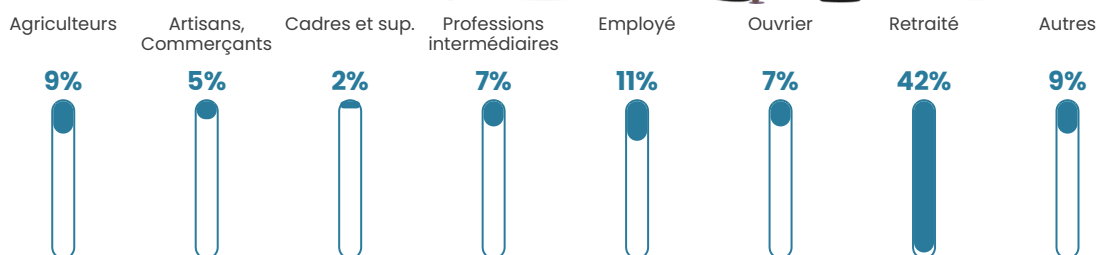

Pop densité

16 h/km²

Revenu moyen

19 980 €/an

Evolution du nombre d'habitants

Sources : Institut national de la statistique et des études économiques (insee) selon Les dernières parutions officielles de 2024 portant sur les années 2020, 2021 et 2022.

Tranche d'âge

Activité professionnelle

Niveau de diplôme

Composition des ménages

Profils électoraux

Premier tour

	Emmanuel MACRON	30.21 %
	Marine LE PEN	25.08 %
	Jean-Luc MÉLENCHON	11.48 %
	Jean LASSALLE	8.76 %
	Valérie PÉCRESSÉ	8.66 %
	Éric ZEMMOUR	7.05 %
	Fabien ROUSSEL	3.12 %
	Yannick JADOT	1.81 %
	Nicolas DUPONT-AIGNAN	1.51 %
	Anne HIDALGO	1.11 %
	Nathalie ARTHAUD	0.81 %
	Philippe POUTOU	0.40 %