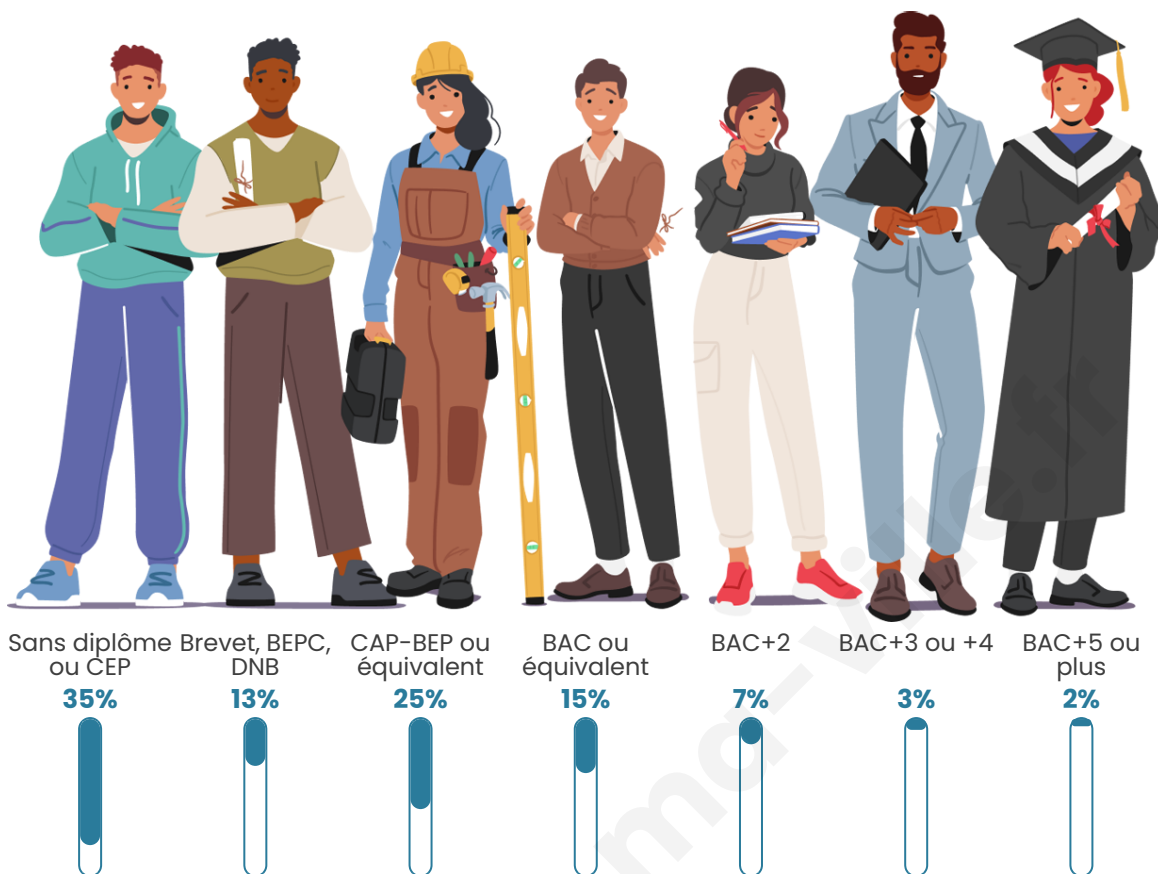

Nombre d'habitants

1 470

Age moyen

54 ans

Pop active

35.3%

Taux chômage

6.4%

Pop densité

16 h/km²

Revenu moyen

19 980 €/an

Evolution du nombre d'habitants

Sources : Institut national de la statistique et des études économiques (insee) selon Les dernières parutions officielles de 2024 portant sur les années 2020, 2021 et 2022.

Tranche d'âge

Activité professionnelle

Niveau de diplôme

Composition des ménages

Profils électoraux

Premier tour

	Emmanuel MACRON	30.21 %
	Marine LE PEN	25.08 %
	Jean-Luc MÉLENCHON	11.48 %
	Jean LASSALLE	8.76 %
	Valérie PÉCRESSÉ	8.66 %
	Éric ZEMMOUR	7.05 %
	Fabien ROUSSEL	3.12 %
	Yannick JADOT	1.81 %
	Nicolas DUPONT-AIGNAN	1.51 %
	Anne HIDALGO	1.11 %
	Nathalie ARTHAUD	0.81 %
	Philippe POUTOU	0.40 %