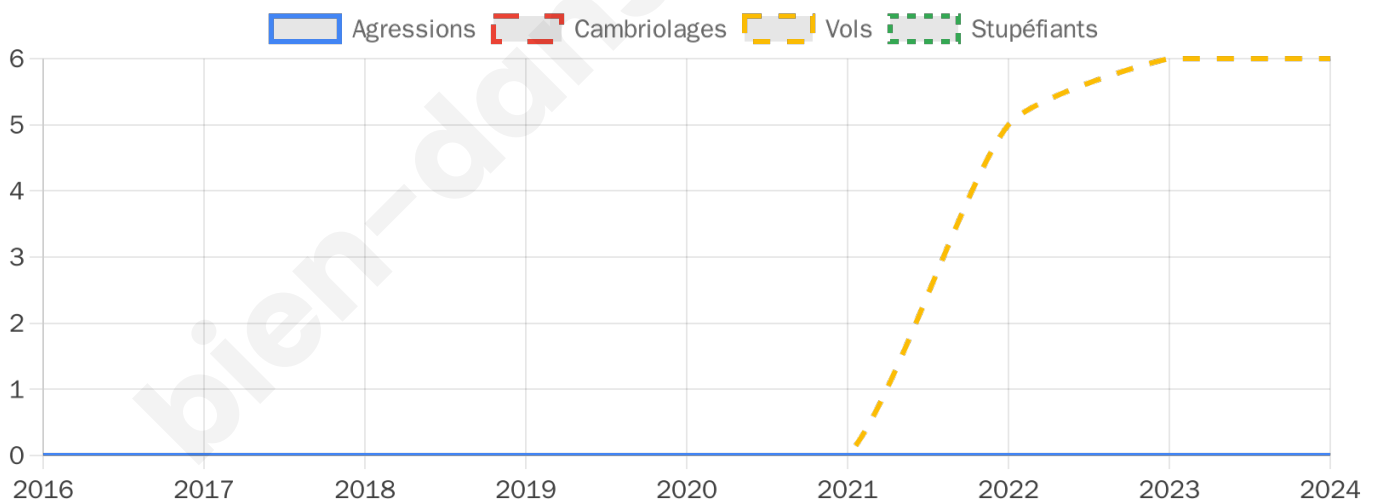

Sécurité

Agressions physiques / sexuelles

0

Cambriolages

0

Vols / dégradations

6

Stupéfiants

0

Evolution du nombre d'infractions