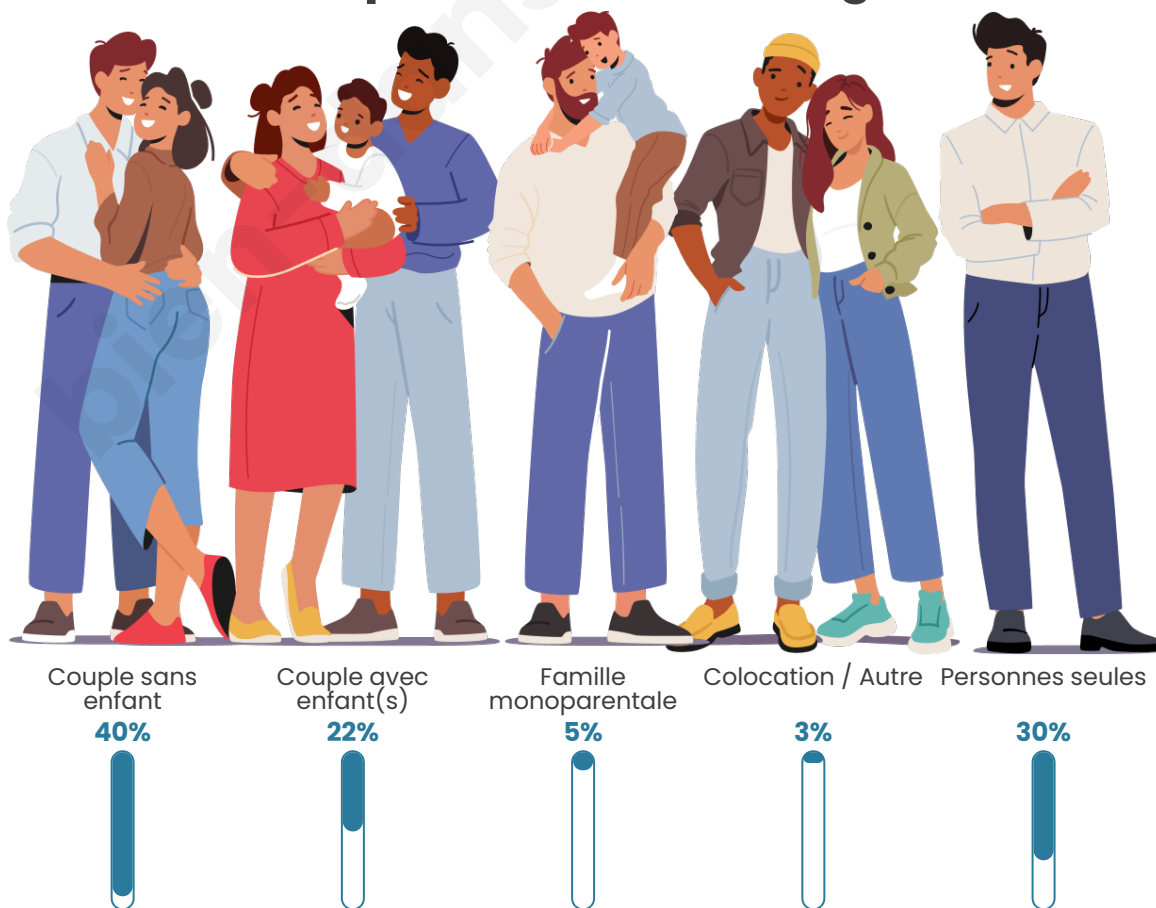

Tranche d'âge

Activité professionnelle

Niveau de diplôme

Composition des ménages

Profils électoraux

Premier tour

	Emmanuel MACRON	30.21 %
	Marine LE PEN	25.08 %
	Jean-Luc MÉLENCHON	11.48 %
	Jean LASSALLE	8.76 %
	Valérie PÉCRESSÉ	8.66 %
	Éric ZEMMOUR	7.05 %
	Fabien ROUSSEL	3.12 %
	Yannick JADOT	1.81 %
	Nicolas DUPONT-AIGNAN	1.51 %
	Anne HIDALGO	1.11 %
	Nathalie ARTHAUD	0.81 %
	Philippe POUTOU	0.40 %