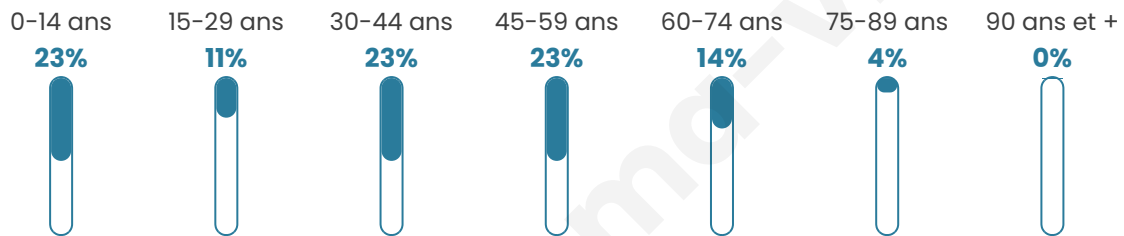

# Statistiques sur la population

Nombre d'habitants

**2 433**

Age moyen

**38 ans**

Pop active

**51.4%**

Taux chômage

**6.4%**

Pop densité

**68 h/km<sup>2</sup>**

Revenu moyen

**26 560 €/an**

## Evolution du nombre d'habitants

Sources : Institut national de la statistique et des études économiques (insee) selon Les dernières parutions officielles de 2024 portant sur les années 2020, 2021 et 2022.

## Tranche d'âge