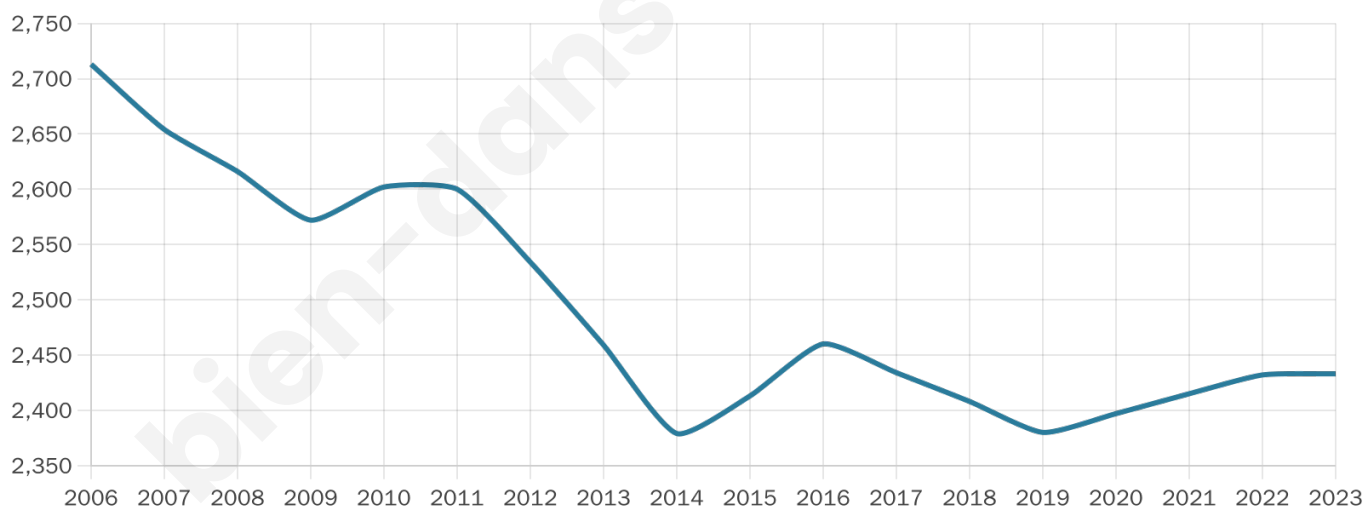

# Statistiques sur la population

Nombre d'habitants

**2 433**

Age moyen

**38 ans**

Pop active

**51.4%**

Taux chômage

**6.4%**

Pop densité

**68 h/km<sup>2</sup>**

Revenu moyen

**26 560 €/an**

## Evolution du nombre d'habitants

Sources : Institut national de la statistique et des études économiques (insee) selon Les dernières parutions officielles de 2024 portant sur les années 2020, 2021 et 2022.