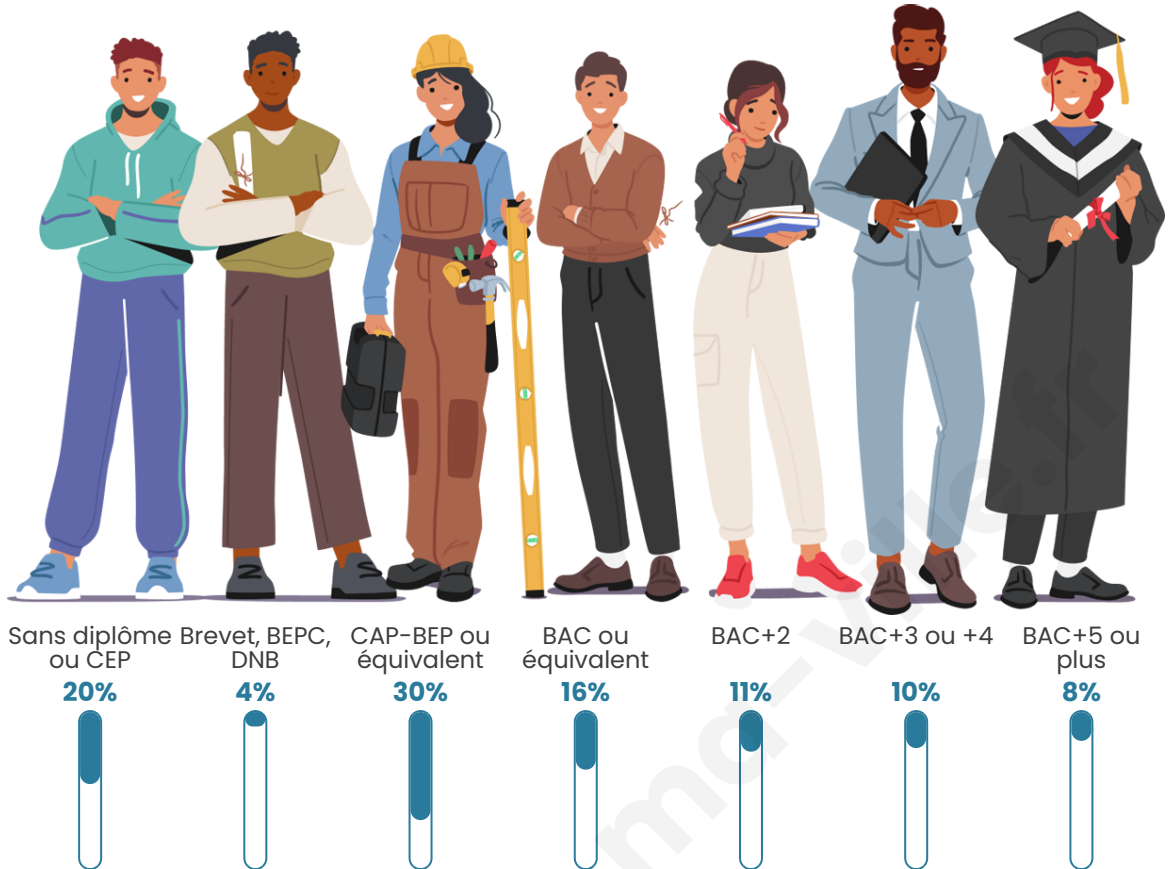

Tranche d'âge

Activité professionnelle

Niveau de diplôme

Composition des ménages

Profils électoraux

Premier tour

	Marine LE PEN	24.66 %
	Emmanuel MACRON	23.88 %
	Jean-Luc MÉLENCHON	19.76 %
	Éric ZEMMOUR	6.70 %
	Valérie PÉCRESSÉ	6.06 %
	Yannick JADOT	4.77 %
	Jean LASSALLE	4.25 %
	Fabien ROUSSEL	3.31 %
	Nicolas DUPONT-AIGNAN	2.75 %
	Anne HIDALGO	2.62 %
	Philippe POUTOU	0.73 %
	Nathalie ARTHAUD	0.52 %