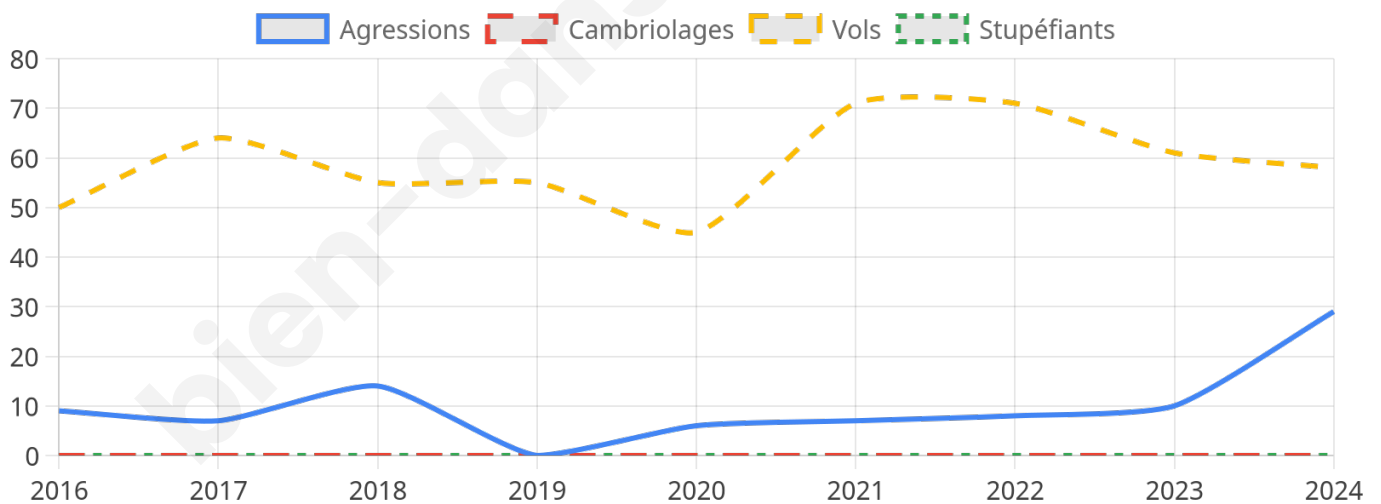

3 157 inscrits

Participation : 75.26%

Votes blancs : 1.47%

Votes nuls : 0.55%

Second tour

	Emmanuel MACRON	53,59 %
	Marine LE PEN	46,41 %

3 159 inscrits

Participation : 72.65%

Votes blancs : 8.24%

Votes nuls : 2.57%

Sécurité

Agressions physiques / sexuelles

29

Cambriolages

0

Vols / dégradations

58

Stupéfiants

0

Evolution du nombre d'infractions

Pour comparer

(en proportion du nombre d'habitants)

Sources : Bases statistiques communale, départementale et régionale de la délinquance enregistrée par la police et la gendarmerie nationales selon les dernières parutions officielles de 2025 portant sur l'année 2024 ([data.gouv](https://data.gouv.fr)).