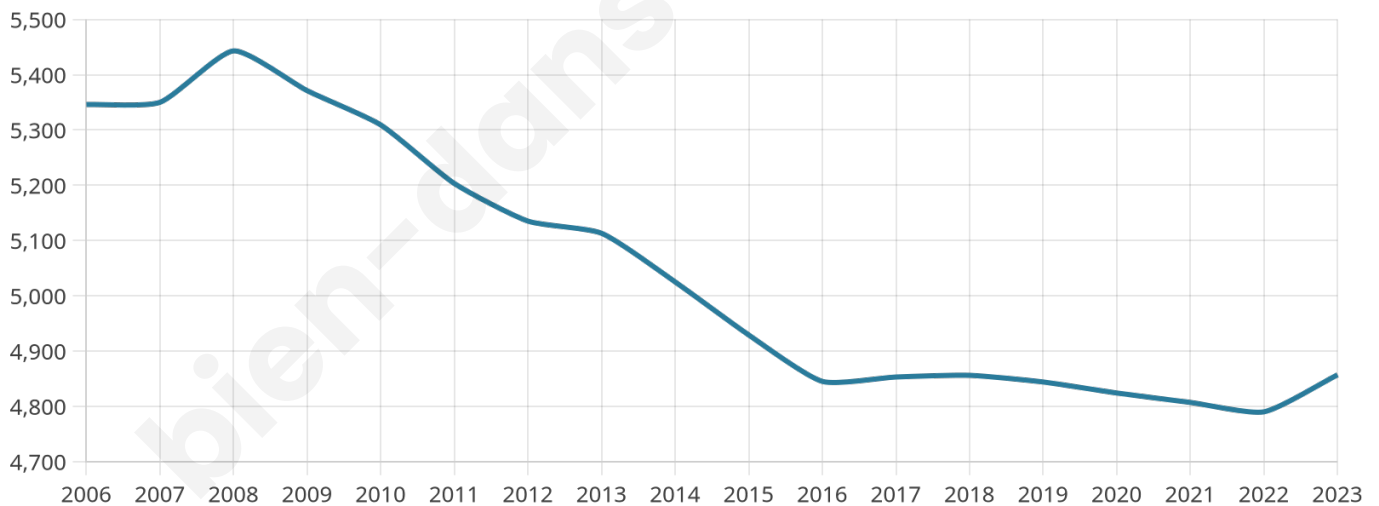

4 857

Age moyen

47 ans

Pop active

42.3%

Taux chômage

5.8%

Pop densité

46 h/km²

Revenu moyen

23 080 €/an

Evolution du nombre d'habitants

Sources : Institut national de la statistique et des études économiques (insee) selon Les dernières parutions officielles de 2024 portant sur les années 2020, 2021 et 2022.