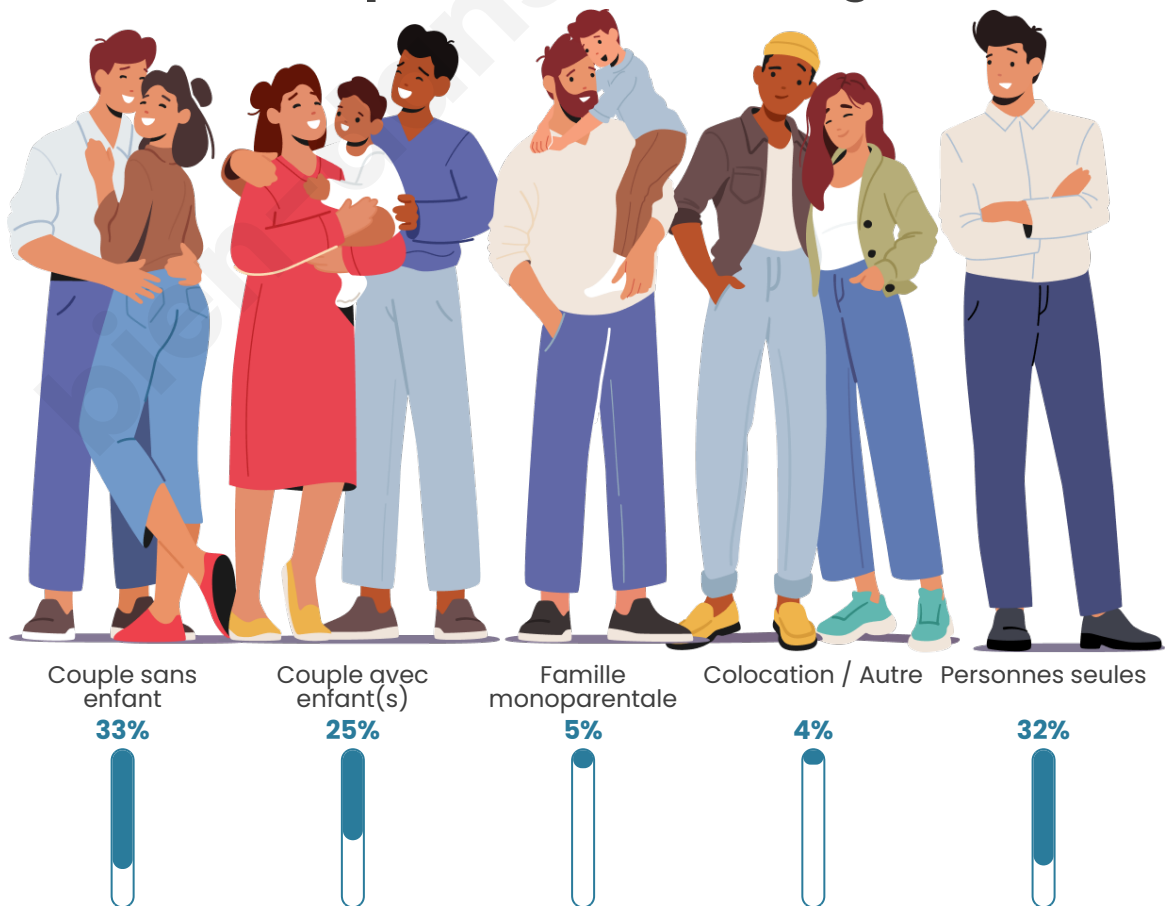

Tranche d'âge

Activité professionnelle

Niveau de diplôme

Composition des ménages

Profils électoraux

Premier tour

	Marine LE PEN	24.66 %
	Emmanuel MACRON	23.88 %
	Jean-Luc MÉLENCHON	19.76 %
	Éric ZEMMOUR	6.70 %
	Valérie PÉCRESSÉ	6.06 %
	Yannick JADOT	4.77 %
	Jean LASSALLE	4.25 %
	Fabien ROUSSEL	3.31 %
	Nicolas DUPONT-AIGNAN	2.75 %
	Anne HIDALGO	2.62 %
	Philippe POUTOU	0.73 %
	Nathalie ARTHAUD	0.52 %