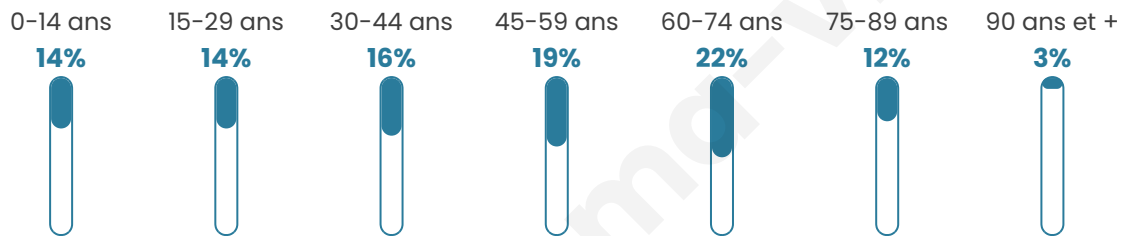

4 857

Age moyen

47 ans

Pop active

42.3%

Taux chômage

5.8%

Pop densité

46 h/km²

Revenu moyen

23 080 €/an

Evolution du nombre d'habitants

Sources : Institut national de la statistique et des études économiques (insee) selon Les dernières parutions officielles de 2024 portant sur les années 2020, 2021 et 2022.

Tranche d'âge

Activité professionnelle

Niveau de diplôme

Composition des ménages

Profils électoraux

Premier tour

	Marine LE PEN	24.66 %
	Emmanuel MACRON	23.88 %
	Jean-Luc MÉLENCHON	19.76 %
	Éric ZEMMOUR	6.70 %
	Valérie PÉCRESSÉ	6.06 %
	Yannick JADOT	4.77 %
	Jean LASSALLE	4.25 %
	Fabien ROUSSEL	3.31 %
	Nicolas DUPONT-AIGNAN	2.75 %
	Anne HIDALGO	2.62 %
	Philippe POUTOU	0.73 %
	Nathalie ARTHAUD	0.52 %