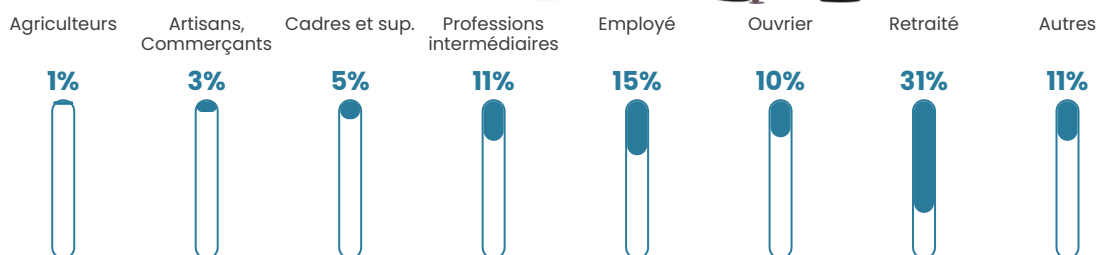

46 h/km²

Revenu moyen

23 080 €/an

Evolution du nombre d'habitants

Sources : Institut national de la statistique et des études économiques (insee) selon Les dernières parutions officielles de 2024 portant sur les années 2020, 2021 et 2022.

Tranche d'âge

Activité professionnelle

Niveau de diplôme

Composition des ménages

Profils électoraux

Premier tour

	Marine LE PEN	24.66 %
	Emmanuel MACRON	23.88 %
	Jean-Luc MÉLENCHON	19.76 %
	Éric ZEMMOUR	6.70 %
	Valérie PÉCRESSÉ	6.06 %
	Yannick JADOT	4.77 %
	Jean LASSALLE	4.25 %
	Fabien ROUSSEL	3.31 %
	Nicolas DUPONT-AIGNAN	2.75 %
	Anne HIDALGO	2.62 %
	Philippe POUTOU	0.73 %
	Nathalie ARTHAUD	0.52 %