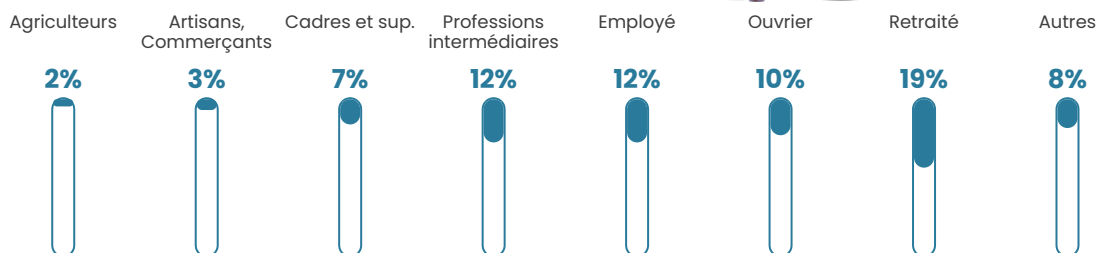

51 h/km²

Revenu moyen

22 330 €/an

Evolution du nombre d'habitants

Sources : Institut national de la statistique et des études économiques (insee) selon Les dernières parutions officielles de 2024 portant sur les années 2020, 2021 et 2022.

Tranche d'âge

Activité professionnelle

Niveau de diplôme

Composition des ménages

Profils électoraux

Premier tour

	Marine LE PEN	36.36 %
	Emmanuel MACRON	22.41 %
	Jean-Luc MÉLENCHON	13.11 %
	Éric ZEMMOUR	5.71 %
	Yannick JADOT	4.65 %
	Valérie PÉCRESSE	4.44 %
	Nicolas DUPONT-AIGNAN	4.23 %
	Jean LASSALLE	3.59 %
	Fabien ROUSSEL	1.90 %
	Anne HIDALGO	1.69 %
	Philippe POUTOU	1.27 %
	Nathalie ARTHAUD	0.63 %