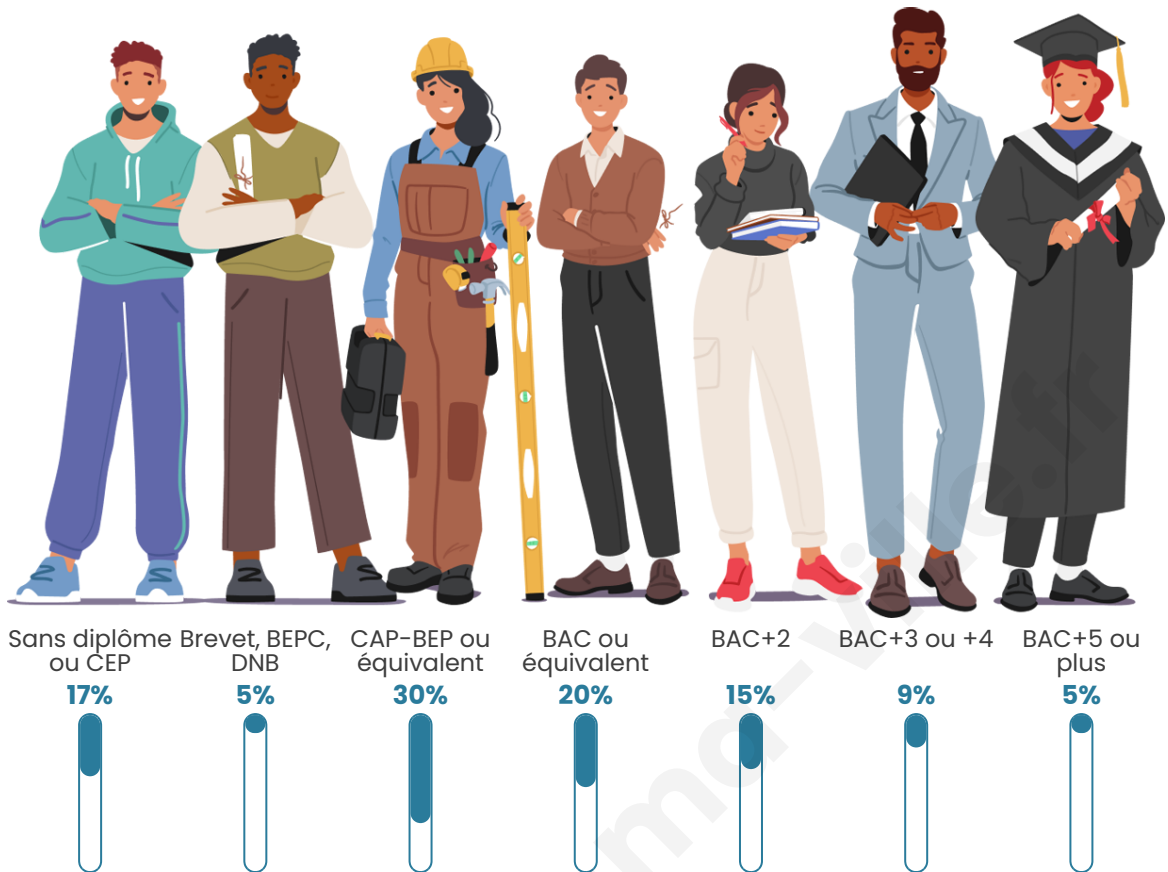

Tranche d'âge

Activité professionnelle

Niveau de diplôme

Composition des ménages

Profils électoraux

Premier tour

	Marine LE PEN	36.36 %
	Emmanuel MACRON	22.41 %
	Jean-Luc MÉLENCHON	13.11 %
	Éric ZEMMOUR	5.71 %
	Yannick JADOT	4.65 %
	Valérie PÉCRESSE	4.44 %
	Nicolas DUPONT-AIGNAN	4.23 %
	Jean LASSALLE	3.59 %
	Fabien ROUSSEL	1.90 %
	Anne HIDALGO	1.69 %
	Philippe POUTOU	1.27 %
	Nathalie ARTHAUD	0.63 %