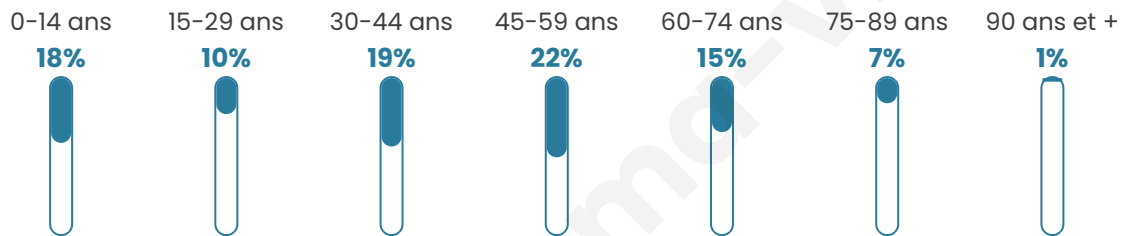

823

Age moyen

41 ans

Pop active

48.4%

Taux chômage

4.8%

Pop densité

51 h/km²

Revenu moyen

22 330 €/an

Evolution du nombre d'habitants

Sources : Institut national de la statistique et des études économiques (insee) selon Les dernières parutions officielles de 2024 portant sur les années 2020, 2021 et 2022.

Tranche d'âge

Activité professionnelle

Niveau de diplôme

Composition des ménages

Profils électoraux

Premier tour

	Marine LE PEN	36.36 %
	Emmanuel MACRON	22.41 %
	Jean-Luc MÉLENCHON	13.11 %
	Éric ZEMMOUR	5.71 %
	Yannick JADOT	4.65 %
	Valérie PÉCRESSE	4.44 %
	Nicolas DUPONT-AIGNAN	4.23 %
	Jean LASSALLE	3.59 %
	Fabien ROUSSEL	1.90 %
	Anne HIDALGO	1.69 %
	Philippe POUTOU	1.27 %
	Nathalie ARTHAUD	0.63 %