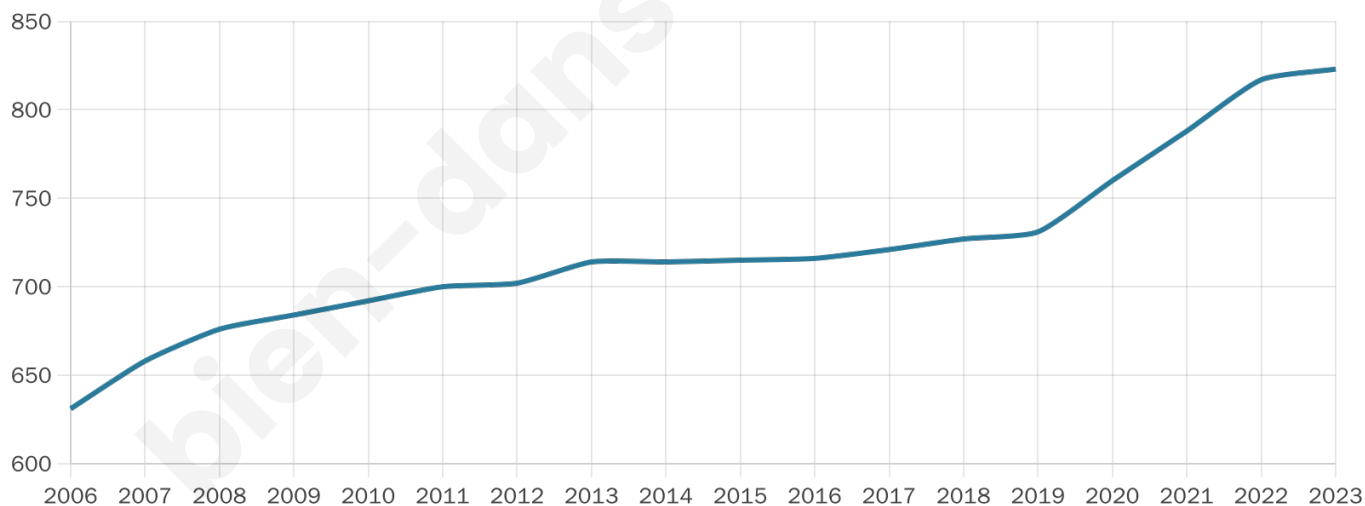

823

Age moyen

41 ans

Pop active

48.4%

Taux chômage

4.8%

Pop densité

51 h/km²

Revenu moyen

22 330 €/an

Evolution du nombre d'habitants

Sources : Institut national de la statistique et des études économiques (insee) selon Les dernières parutions officielles de 2024 portant sur les années 2020, 2021 et 2022.