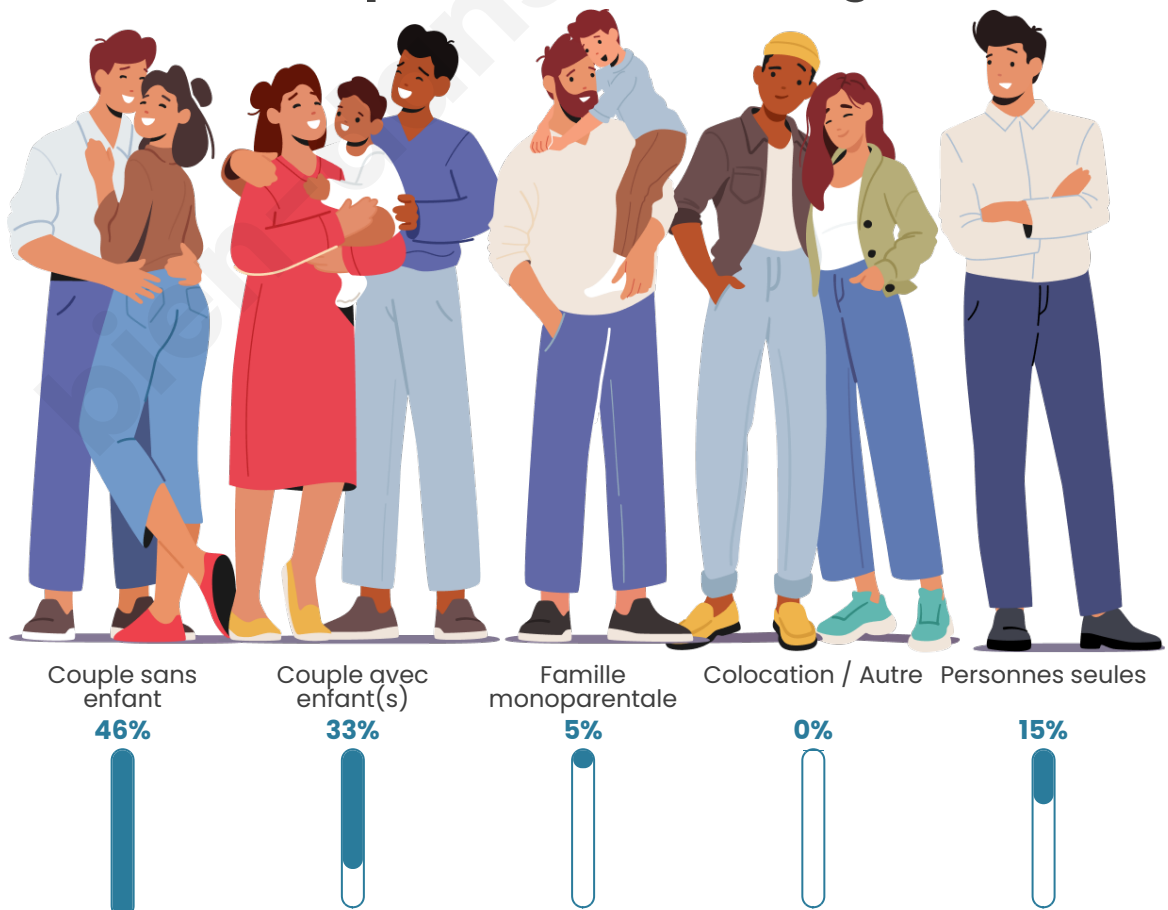

Tranche d'âge

Activité professionnelle

Niveau de diplôme

Composition des ménages

Profils électoraux

Premier tour

	Marine LE PEN	36.36 %
	Emmanuel MACRON	22.41 %
	Jean-Luc MÉLENCHON	13.11 %
	Éric ZEMMOUR	5.71 %
	Yannick JADOT	4.65 %
	Valérie PÉCRESSE	4.44 %
	Nicolas DUPONT-AIGNAN	4.23 %
	Jean LASSALLE	3.59 %
	Fabien ROUSSEL	1.90 %
	Anne HIDALGO	1.69 %
	Philippe POUTOU	1.27 %
	Nathalie ARTHAUD	0.63 %