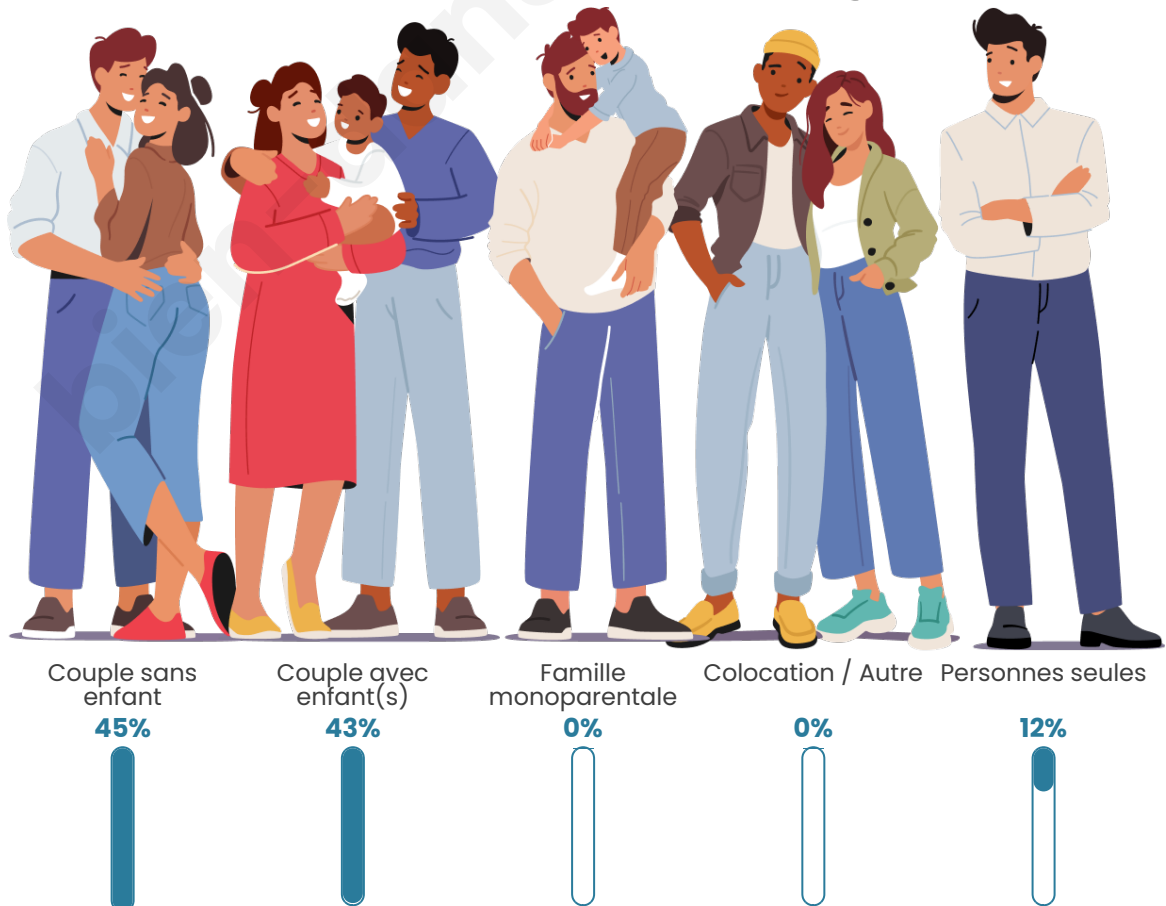

Tranche d'âge

Activité professionnelle

Niveau de diplôme

Composition des ménages

Profils électoraux

Premier tour

	Marine LE PEN	26.89 %
	Jean-Luc MÉLENCHON	24.37 %
	Emmanuel MACRON	22.69 %
	Anne HIDALGO	5.04 %
	Fabien ROUSSEL	4.20 %
	Jean LASSALLE	4.20 %
	Yannick JADOT	3.78 %
	Valérie PÉCRESE	3.78 %
	Éric ZEMMOUR	2.10 %
	Philippe POUTOU	1.26 %
	Nathalie ARTHAUD	0.84 %
	Nicolas DUPONT- AIGNAN	0.84 %