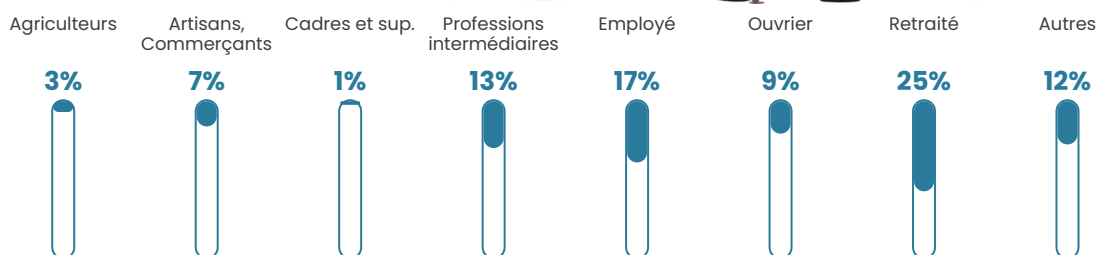

31 h/km²

Revenu moyen

23 170 €/an

Evolution du nombre d'habitants

Sources : Institut national de la statistique et des études économiques (insee) selon Les dernières parutions officielles de 2024 portant sur les années 2020, 2021 et 2022.

Tranche d'âge

Activité professionnelle

Niveau de diplôme

Composition des ménages

Profils électoraux

Premier tour

	Marine LE PEN	26.89 %
	Jean-Luc MÉLENCHON	24.37 %
	Emmanuel MACRON	22.69 %
	Anne HIDALGO	5.04 %
	Fabien ROUSSEL	4.20 %
	Jean LASSALLE	4.20 %
	Yannick JADOT	3.78 %
	Valérie PÉCRESE	3.78 %
	Éric ZEMMOUR	2.10 %
	Philippe POUTOU	1.26 %
	Nathalie ARTHAUD	0.84 %
	Nicolas DUPONT- AIGNAN	0.84 %