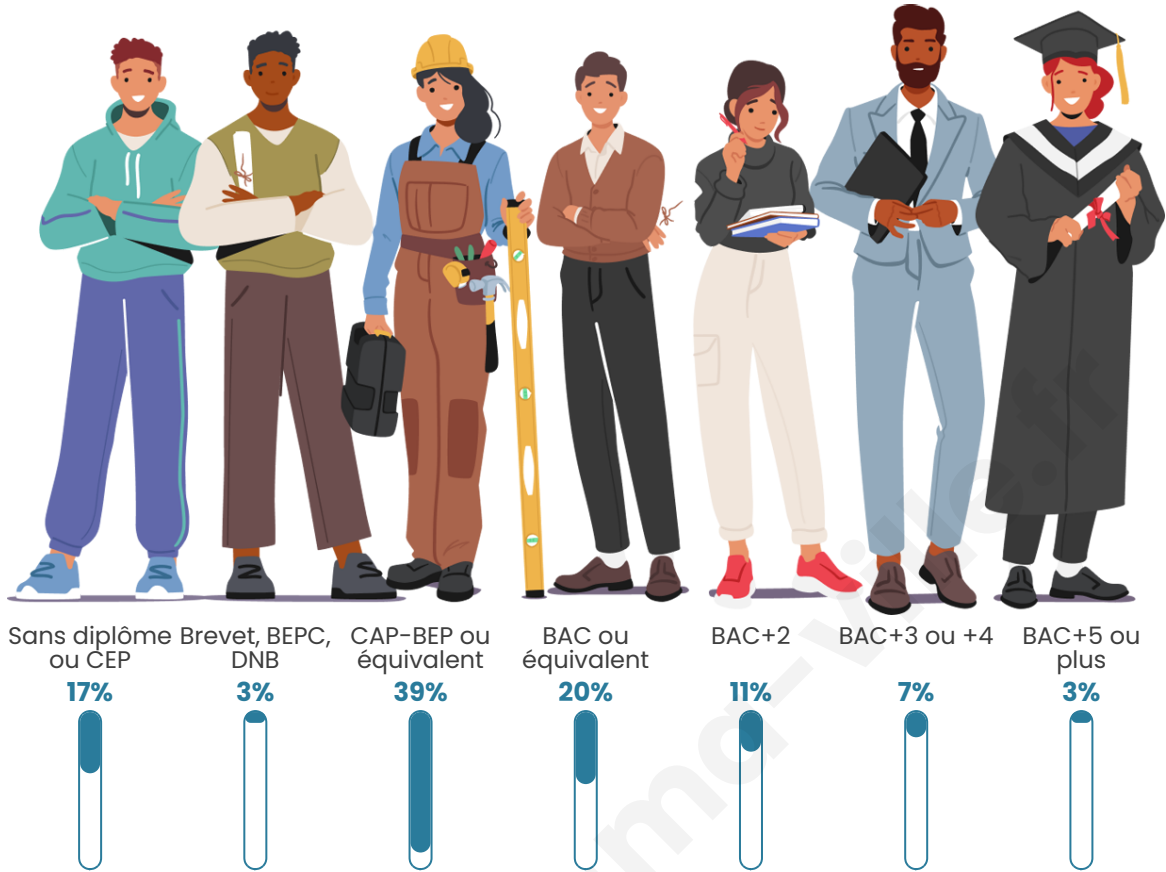

Tranche d'âge

Activité professionnelle

Niveau de diplôme

Composition des ménages

Profils électoraux

Premier tour

	Marine LE PEN	26.89 %
	Jean-Luc MÉLENCHON	24.37 %
	Emmanuel MACRON	22.69 %
	Anne HIDALGO	5.04 %
	Fabien ROUSSEL	4.20 %
	Jean LASSALLE	4.20 %
	Yannick JADOT	3.78 %
	Valérie PÉCRESE	3.78 %
	Éric ZEMMOUR	2.10 %
	Philippe POUTOU	1.26 %
	Nathalie ARTHAUD	0.84 %
	Nicolas DUPONT- AIGNAN	0.84 %