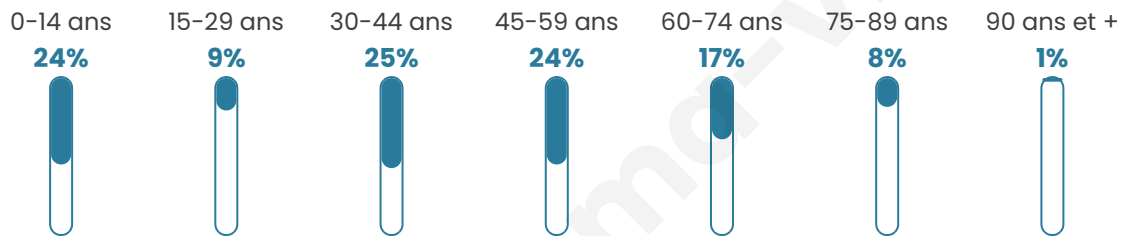

371

Age moyen

41 ans

Pop active

49.9%

Taux chômage

4.5%

Pop densité

31 h/km²

Revenu moyen

23 170 €/an

Evolution du nombre d'habitants

Sources : Institut national de la statistique et des études économiques (insee) selon Les dernières parutions officielles de 2024 portant sur les années 2020, 2021 et 2022.

Tranche d'âge

Activité professionnelle

Niveau de diplôme

Composition des ménages

Profils électoraux

Premier tour

	Marine LE PEN	26.89 %
	Jean-Luc MÉLENCHON	24.37 %
	Emmanuel MACRON	22.69 %
	Anne HIDALGO	5.04 %
	Fabien ROUSSEL	4.20 %
	Jean LASSALLE	4.20 %
	Yannick JADOT	3.78 %
	Valérie PÉCRESE	3.78 %
	Éric ZEMMOUR	2.10 %
	Philippe POUTOU	1.26 %
	Nathalie ARTHAUD	0.84 %
	Nicolas DUPONT- AIGNAN	0.84 %

309 inscrits

Participation : 78.32%

Votes blancs : 0.41%

Votes nuls : 1.24%

Second tour

	Emmanuel MACRON	53,66 %
	Marine LE PEN	46,34 %

309 inscrits

Participation : 76.7%