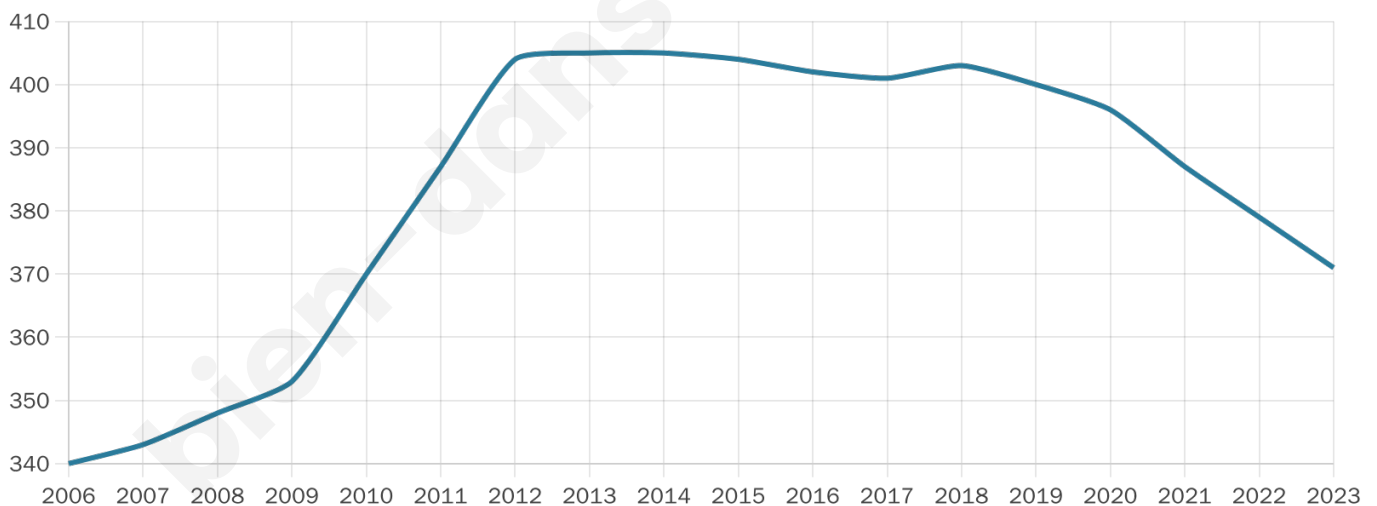

371

Age moyen

41 ans

Pop active

49.9%

Taux chômage

4.5%

Pop densité

31 h/km²

Revenu moyen

23 170 €/an

Evolution du nombre d'habitants

Sources : Institut national de la statistique et des études économiques (insee) selon Les dernières parutions officielles de 2024 portant sur les années 2020, 2021 et 2022.