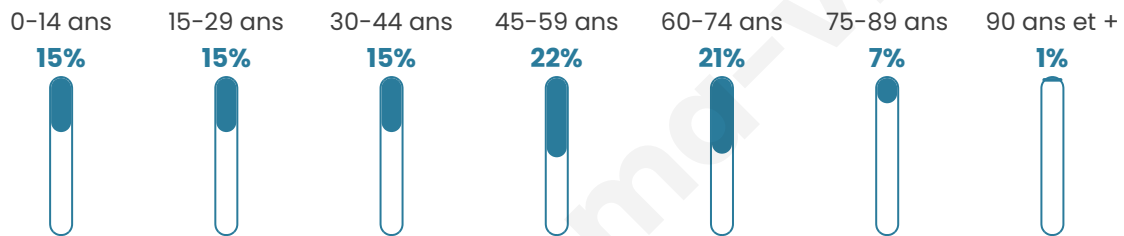

# Statistiques sur la population

Nombre d'habitants

**677**

Age moyen

**44 ans**

Pop active

**43%**

Taux chômage

**7.7%**

Pop densité

**45 h/km<sup>2</sup>**

Revenu moyen

**21 510 €/an**

## Evolution du nombre d'habitants

Sources : Institut national de la statistique et des études économiques (insee) selon Les dernières parutions officielles de 2024 portant sur les années 2020, 2021 et 2022.

## Tranche d'âge