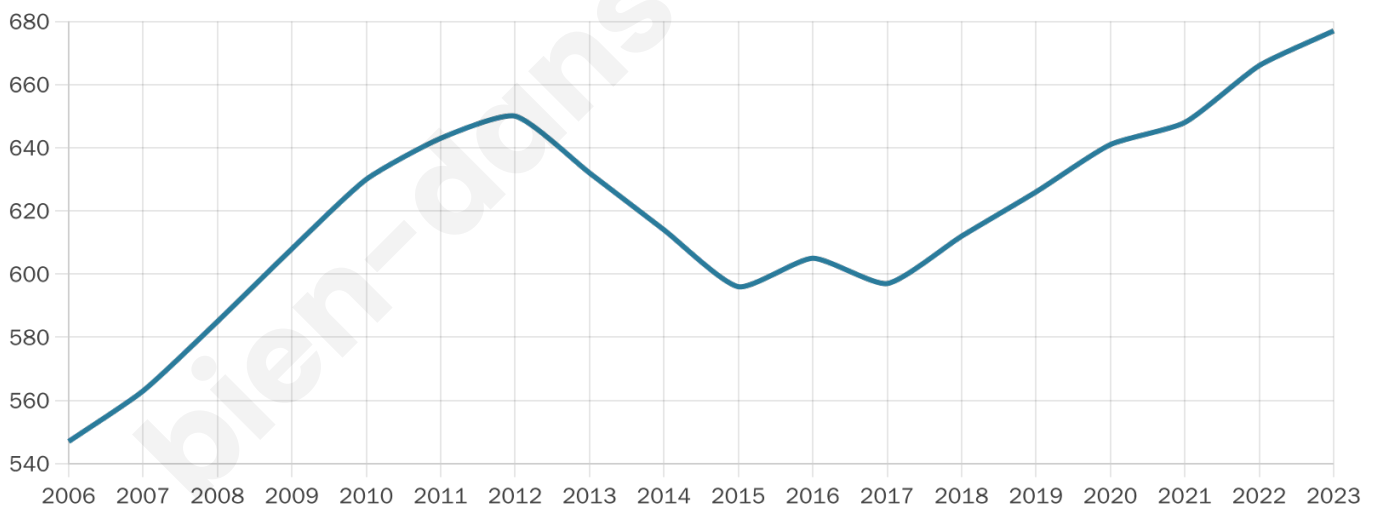

# Statistiques sur la population

Nombre d'habitants

**677**

Age moyen

**44 ans**

Pop active

**43%**

Taux chômage

**7.7%**

Pop densité

**45 h/km<sup>2</sup>**

Revenu moyen

**21 510 €/an**

## Evolution du nombre d'habitants

Sources : Institut national de la statistique et des études économiques (insee) selon Les dernières parutions officielles de 2024 portant sur les années 2020, 2021 et 2022.