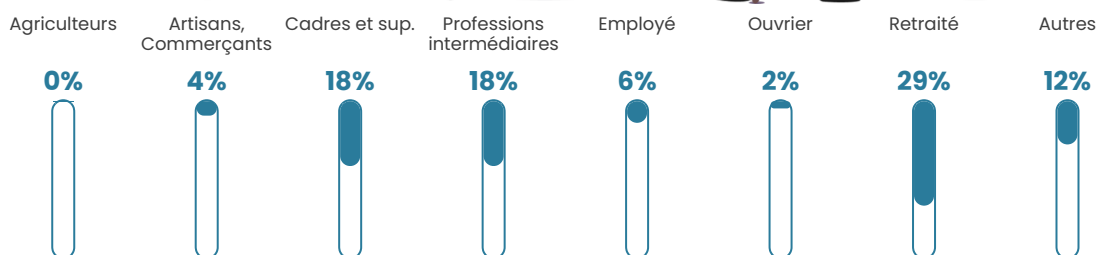

Pop densité

1 014 h/km²

Revenu moyen

31 940 €/an

Evolution du nombre d'habitants

Sources : Institut national de la statistique et des études économiques (insee) selon Les dernières parutions officielles de 2024 portant sur les années 2020, 2021 et 2022.

Tranche d'âge

Activité professionnelle

Niveau de diplôme

Composition des ménages

Profils électoraux

Premier tour

	Emmanuel MACRON	44.52 %
	Marine LE PEN	14.06 %
	Jean-Luc MÉLENCHON	13.61 %
	Éric ZEMMOUR	8.54 %
	Yannick JADOT	7.18 %
	Valérie PÉCRESE	5.06 %
	Fabien ROUSSEL	1.81 %
	Jean LASSALLE	1.81 %
	Anne HIDALGO	1.51 %
	Nicolas DUPONT-AIGNAN	1.13 %
	Philippe POUTOU	0.45 %
	Nathalie ARTHAUD	0.30 %