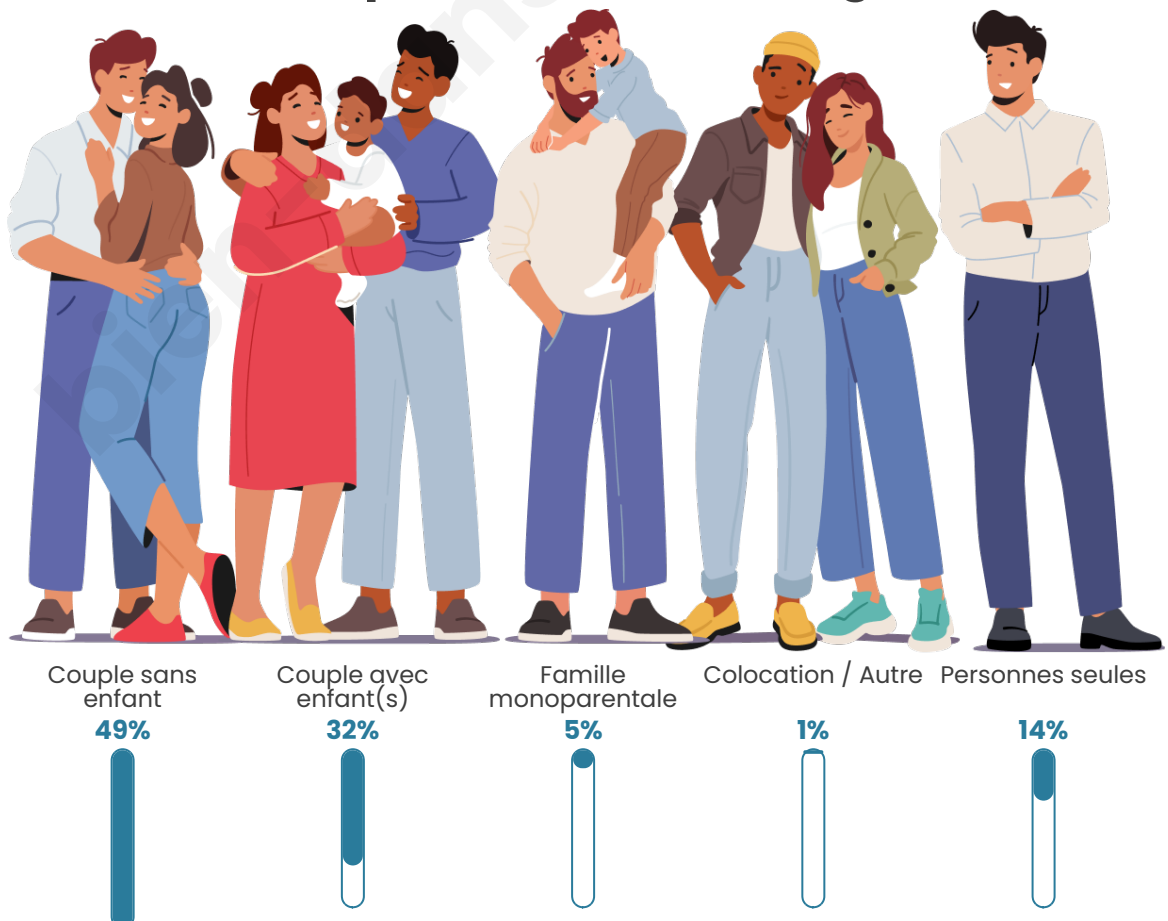

Tranche d'âge

Activité professionnelle

Niveau de diplôme

Composition des ménages

Profils électoraux

Premier tour

	Emmanuel MACRON	44.52 %
	Marine LE PEN	14.06 %
	Jean-Luc MÉLENCHON	13.61 %
	Éric ZEMMOUR	8.54 %
	Yannick JADOT	7.18 %
	Valérie PÉCRESE	5.06 %
	Fabien ROUSSEL	1.81 %
	Jean LASSALLE	1.81 %
	Anne HIDALGO	1.51 %
	Nicolas DUPONT-AIGNAN	1.13 %
	Philippe POUTOU	0.45 %
	Nathalie ARTHAUD	0.30 %