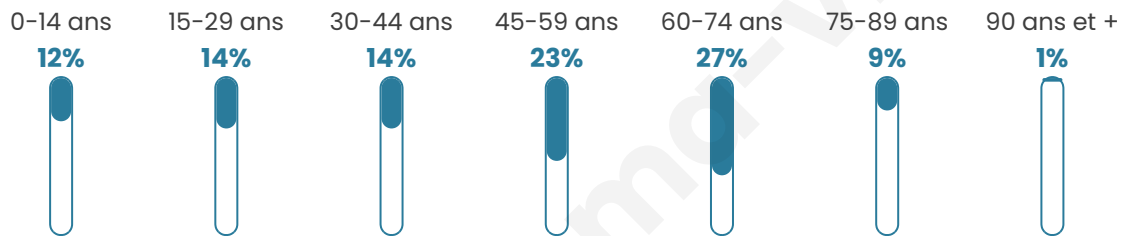

Nombre d'habitants

2 027

Age moyen

47 ans

Pop active

45.4%

Taux chômage

6.7%

Pop densité

1 014 h/km²

Revenu moyen

31 940 €/an

Evolution du nombre d'habitants

Sources : Institut national de la statistique et des études économiques (insee) selon Les dernières parutions officielles de 2024 portant sur les années 2020, 2021 et 2022.

Tranche d'âge

Activité professionnelle

Niveau de diplôme

Composition des ménages

Profils électoraux

Premier tour

	Emmanuel MACRON	44.52 %
	Marine LE PEN	14.06 %
	Jean-Luc MÉLENCHON	13.61 %
	Éric ZEMMOUR	8.54 %
	Yannick JADOT	7.18 %
	Valérie PÉCRESE	5.06 %
	Fabien ROUSSEL	1.81 %
	Jean LASSALLE	1.81 %
	Anne HIDALGO	1.51 %
	Nicolas DUPONT-AIGNAN	1.13 %
	Philippe POUTOU	0.45 %
	Nathalie ARTHAUD	0.30 %

1 789 inscrits

Participation : 75.18%

Votes blancs : 1.04%

Votes nuls : 0.59%

Second tour

	Emmanuel MACRON	72,76 %
	Marine LE PEN	27,24 %

1 789 inscrits

Participation : 77.03%