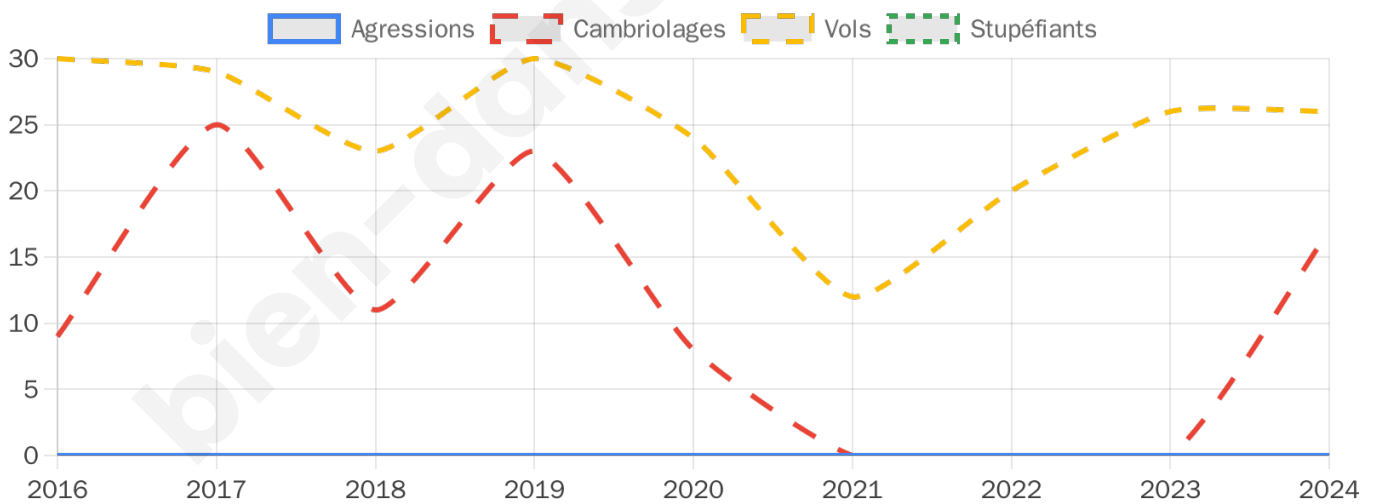

1 789 inscrits

Participation : 75.18%

Votes blancs : 1.04%

Votes nuls : 0.59%

Second tour

	Emmanuel MACRON	72,76 %
	Marine LE PEN	27,24 %

1 789 inscrits

Participation : 77.03%

Votes blancs : 5.44%

Votes nuls : 0.8%

Sécurité

Agressions physiques / sexuelles

0

Cambriolages

17

Vols / dégradations

26

Stupéfiants

0

Evolution du nombre d'infractions

Pour comparer

(en proportion du nombre d'habitants)

Sources : Bases statistiques communale, départementale et régionale de la délinquance enregistrée par la police et la gendarmerie nationales selon les dernières parutions officielles de 2025 portant sur l'année 2024 ([data.gouv](https://data.gouv.fr)).