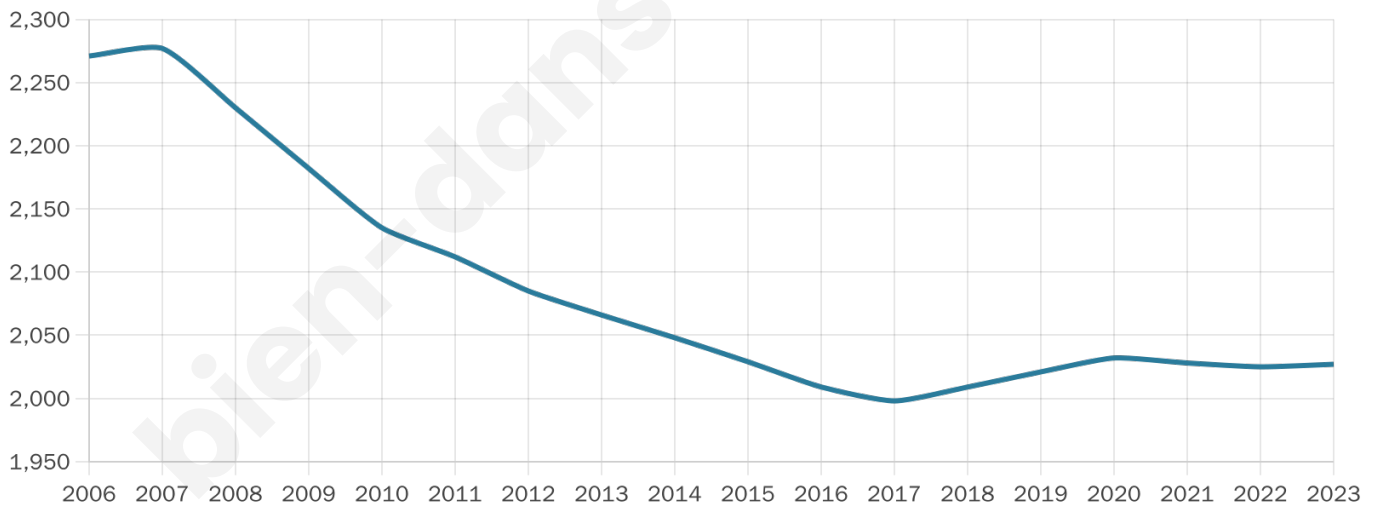

Nombre d'habitants

2 027

Age moyen

47 ans

Pop active

45.4%

Taux chômage

6.7%

Pop densité

1 014 h/km²

Revenu moyen

31 940 €/an

Evolution du nombre d'habitants

Sources : Institut national de la statistique et des études économiques (insee) selon Les dernières parutions officielles de 2024 portant sur les années 2020, 2021 et 2022.

Tranche d'âge

Activité professionnelle

Niveau de diplôme

Composition des ménages

Profils électoraux

Premier tour

	Emmanuel MACRON	44.52 %
	Marine LE PEN	14.06 %
	Jean-Luc MÉLENCHON	13.61 %
	Éric ZEMMOUR	8.54 %
	Yannick JADOT	7.18 %
	Valérie PÉCRESE	5.06 %
	Fabien ROUSSEL	1.81 %
	Jean LASSALLE	1.81 %
	Anne HIDALGO	1.51 %
	Nicolas DUPONT-AIGNAN	1.13 %
	Philippe POUTOU	0.45 %
	Nathalie ARTHAUD	0.30 %