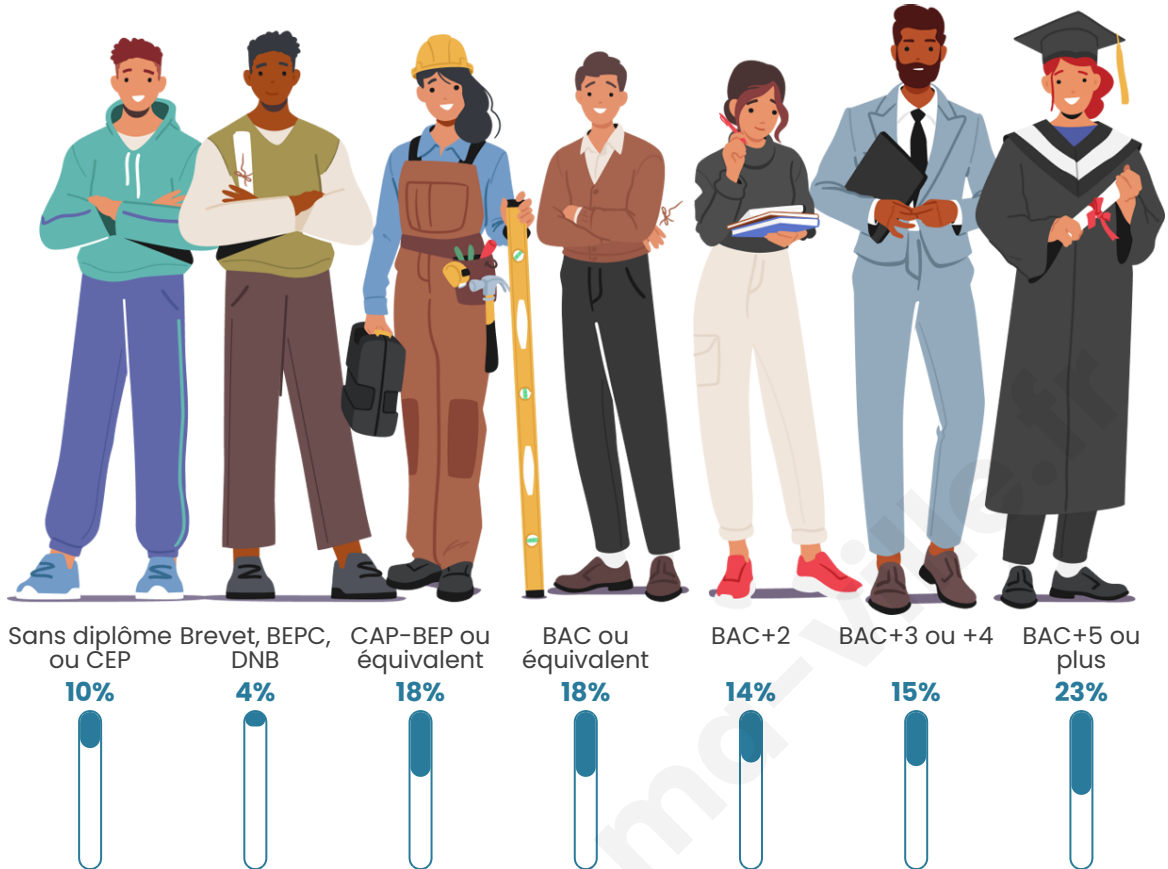

Nombre d'habitants

2 027

Age moyen

47 ans

Pop active

45.4%

Taux chômage

6.7%

Pop densité

1 014 h/km²

Revenu moyen

31 940 €/an

Evolution du nombre d'habitants

Sources : Institut national de la statistique et des études économiques (insee) selon Les dernières parutions officielles de 2024 portant sur les années 2020, 2021 et 2022.

Tranche d'âge

Activité professionnelle

Niveau de diplôme

Composition des ménages

Profils électoraux

Premier tour

	Emmanuel MACRON	44.52 %
	Marine LE PEN	14.06 %
	Jean-Luc MÉLENCHON	13.61 %
	Éric ZEMMOUR	8.54 %
	Yannick JADOT	7.18 %
	Valérie PÉCRESE	5.06 %
	Fabien ROUSSEL	1.81 %
	Jean LASSALLE	1.81 %
	Anne HIDALGO	1.51 %
	Nicolas DUPONT-AIGNAN	1.13 %
	Philippe POUTOU	0.45 %
	Nathalie ARTHAUD	0.30 %