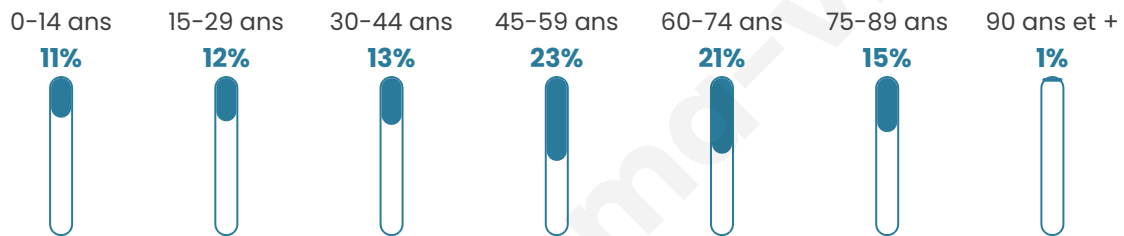

164

Age moyen

50 ans

Pop active

41.5%

Taux chômage

15.6%

Pop densité

33 h/km²

Revenu moyen

19 330 €/an

Evolution du nombre d'habitants

Sources : Institut national de la statistique et des études économiques (insee) selon Les dernières parutions officielles de 2024 portant sur les années 2020, 2021 et 2022.

Tranche d'âge

Activité professionnelle

Niveau de diplôme

Composition des ménages

Profils électoraux

Premier tour

	Jean-Luc MÉLENCHON	33.33 %
	Marine LE PEN	17.14 %
	Emmanuel MACRON	12.38 %
	Valérie PÉCRESE	11.43 %
	Éric ZEMMOUR	8.57 %
	Yannick JADOT	6.67 %
	Anne HIDALGO	3.81 %
	Jean LASSALLE	2.86 %
	Fabien ROUSSEL	1.90 %
	Philippe POUTOU	0.95 %
	Nicolas DUPONT- AIGNAN	0.95 %
	Nathalie ARTHAUD	0.00 %

127 inscrits

Participation : 84.25%

Votes blancs : 1.87%

Votes nuls : 0.00%

Second tour

	Emmanuel MACRON	57,65 %
	Marine LE PEN	42,35 %

127 inscrits

Participation : 80.31%