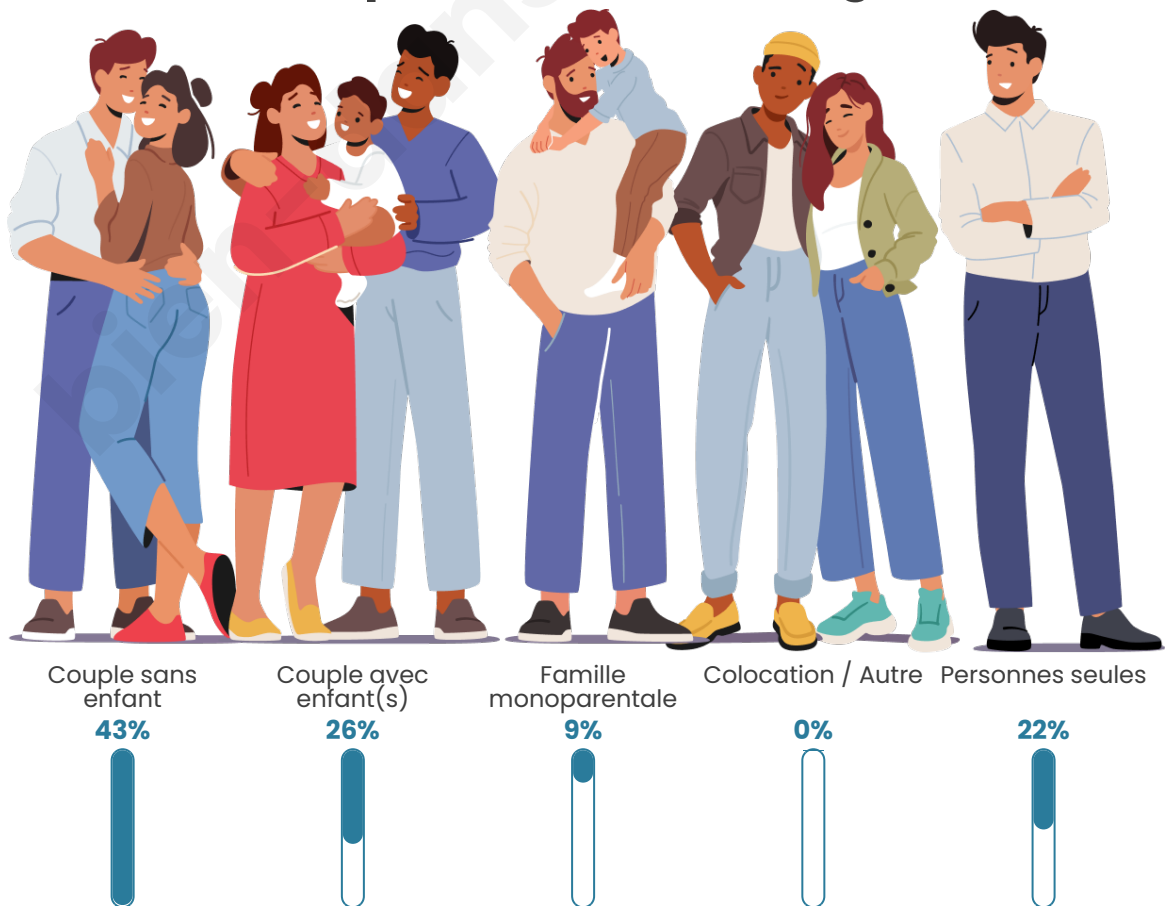

Tranche d'âge

Activité professionnelle

Niveau de diplôme

Composition des ménages

Profils électoraux

Premier tour

	Jean-Luc MÉLENCHON	33.33 %
	Marine LE PEN	17.14 %
	Emmanuel MACRON	12.38 %
	Valérie PÉCRESE	11.43 %
	Éric ZEMMOUR	8.57 %
	Yannick JADOT	6.67 %
	Anne HIDALGO	3.81 %
	Jean LASSALLE	2.86 %
	Fabien ROUSSEL	1.90 %
	Philippe POUTOU	0.95 %
	Nicolas DUPONT- AIGNAN	0.95 %
	Nathalie ARTHAUD	0.00 %