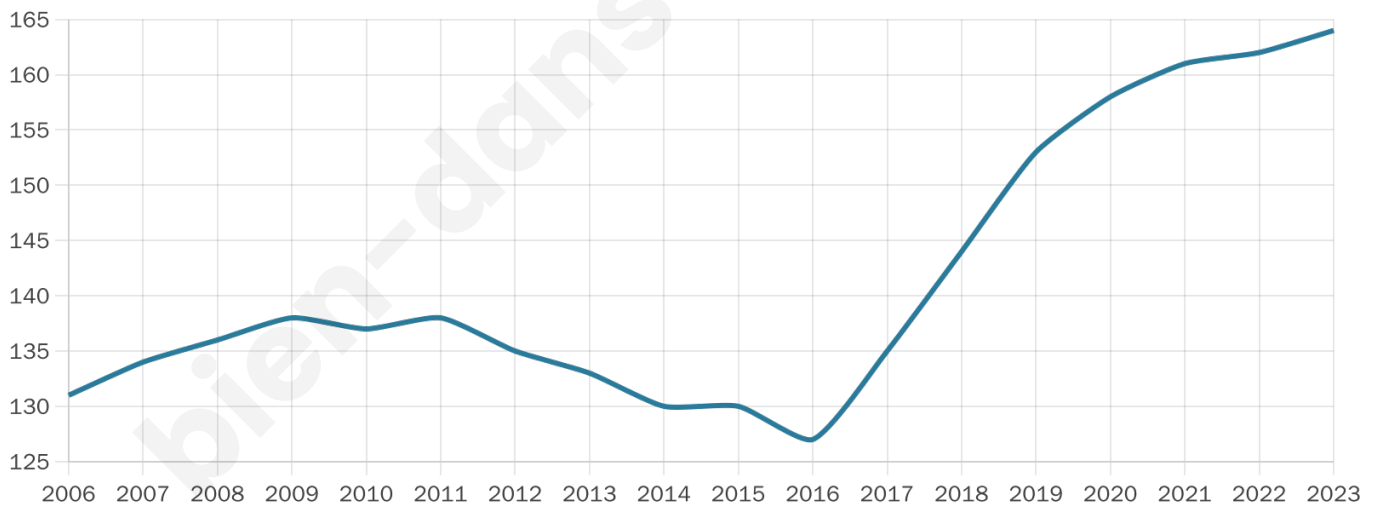

164

Age moyen

50 ans

Pop active

41.5%

Taux chômage

15.6%

Pop densité

33 h/km²

Revenu moyen

19 330 €/an

Evolution du nombre d'habitants

Sources : Institut national de la statistique et des études économiques (insee) selon Les dernières parutions officielles de 2024 portant sur les années 2020, 2021 et 2022.