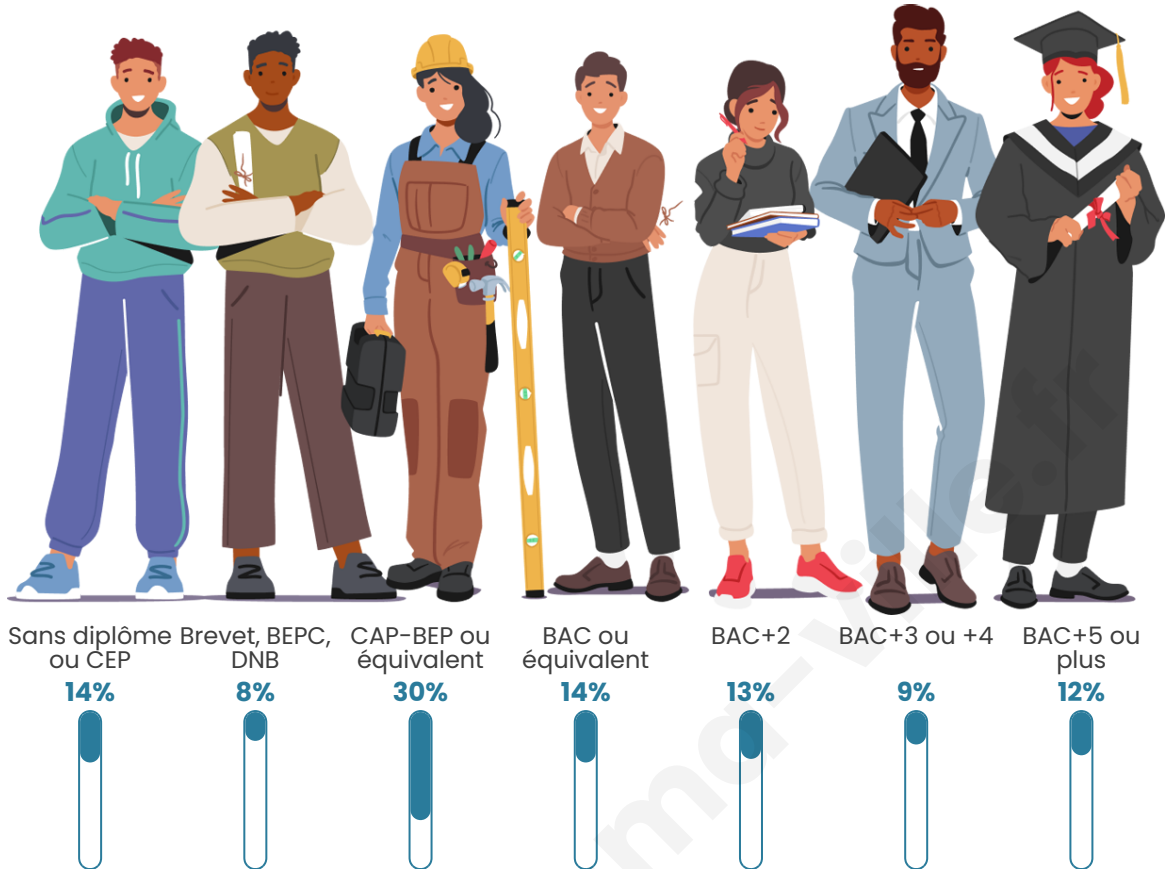

164

Age moyen

50 ans

Pop active

41.5%

Taux chômage

15.6%

Pop densité

Tranche d'âge

Activité professionnelle

Niveau de diplôme

Composition des ménages

Profils électoraux

Premier tour

	Jean-Luc MÉLENCHON	33.33 %
	Marine LE PEN	17.14 %
	Emmanuel MACRON	12.38 %
	Valérie PÉCRESE	11.43 %
	Éric ZEMMOUR	8.57 %
	Yannick JADOT	6.67 %
	Anne HIDALGO	3.81 %
	Jean LASSALLE	2.86 %
	Fabien ROUSSEL	1.90 %
	Philippe POUTOU	0.95 %
	Nicolas DUPONT- AIGNAN	0.95 %
	Nathalie ARTHAUD	0.00 %