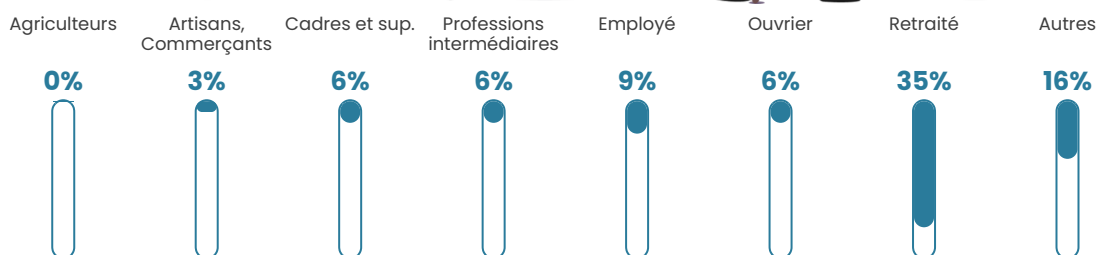

33 h/km²

Revenu moyen

19 330 €/an

Evolution du nombre d'habitants

Sources : Institut national de la statistique et des études économiques (insee) selon Les dernières parutions officielles de 2024 portant sur les années 2020, 2021 et 2022.

Tranche d'âge

Activité professionnelle

Niveau de diplôme

Composition des ménages

Profils électoraux

Premier tour

	Jean-Luc MÉLENCHON	33.33 %
	Marine LE PEN	17.14 %
	Emmanuel MACRON	12.38 %
	Valérie PÉCRESE	11.43 %
	Éric ZEMMOUR	8.57 %
	Yannick JADOT	6.67 %
	Anne HIDALGO	3.81 %
	Jean LASSALLE	2.86 %
	Fabien ROUSSEL	1.90 %
	Philippe POUTOU	0.95 %
	Nicolas DUPONT- AIGNAN	0.95 %
	Nathalie ARTHAUD	0.00 %