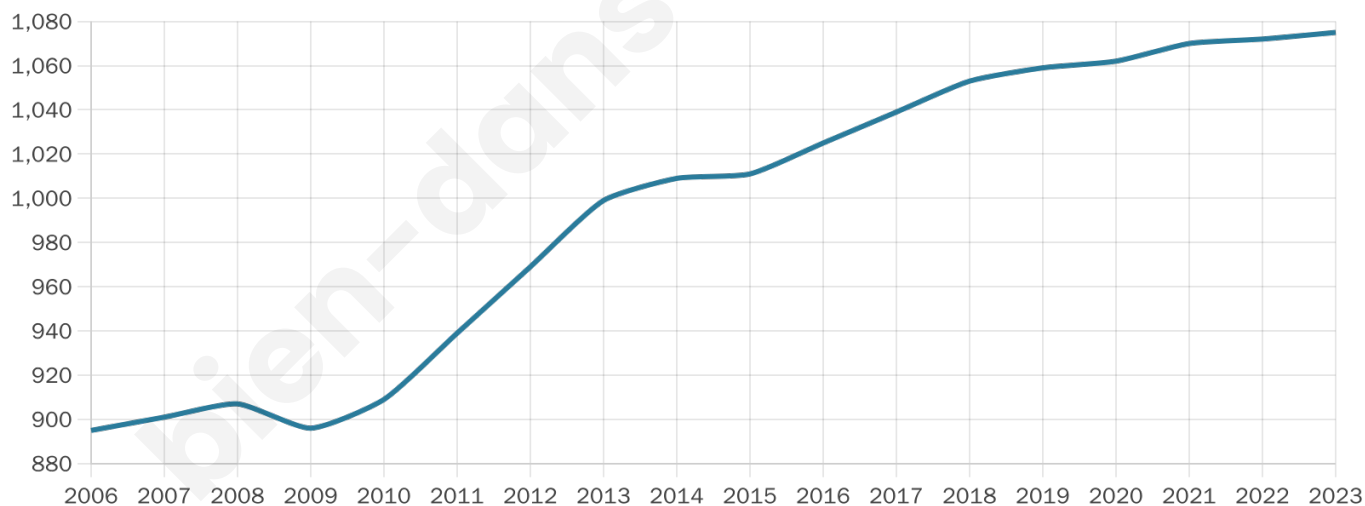

Nombre d'habitants

1 075

Age moyen

39 ans

Pop active

46.3%

Taux chômage

5.5%

Pop densité

90 h/km²

Revenu moyen

27 480 €/an

Evolution du nombre d'habitants

Sources : Institut national de la statistique et des études économiques (insee) selon Les dernières parutions officielles de 2024 portant sur les années 2020, 2021 et 2022.

Tranche d'âge

Activité professionnelle

Niveau de diplôme

Composition des ménages

Profils électoraux

Premier tour

	Emmanuel MACRON	28.40 %
	Jean-Luc MÉLENCHON	21.23 %
	Marine LE PEN	18.68 %
	Yannick JADOT	9.42 %
	Éric ZEMMOUR	6.73 %
	Valérie PÉCRESE	5.23 %
	Jean LASSALLE	3.29 %
	Fabien ROUSSEL	2.99 %
	Nicolas DUPONT- AIGNAN	1.94 %
	Anne HIDALGO	1.20 %
	Philippe POUTOU	0.60 %
	Nathalie ARTHAUD	0.30 %