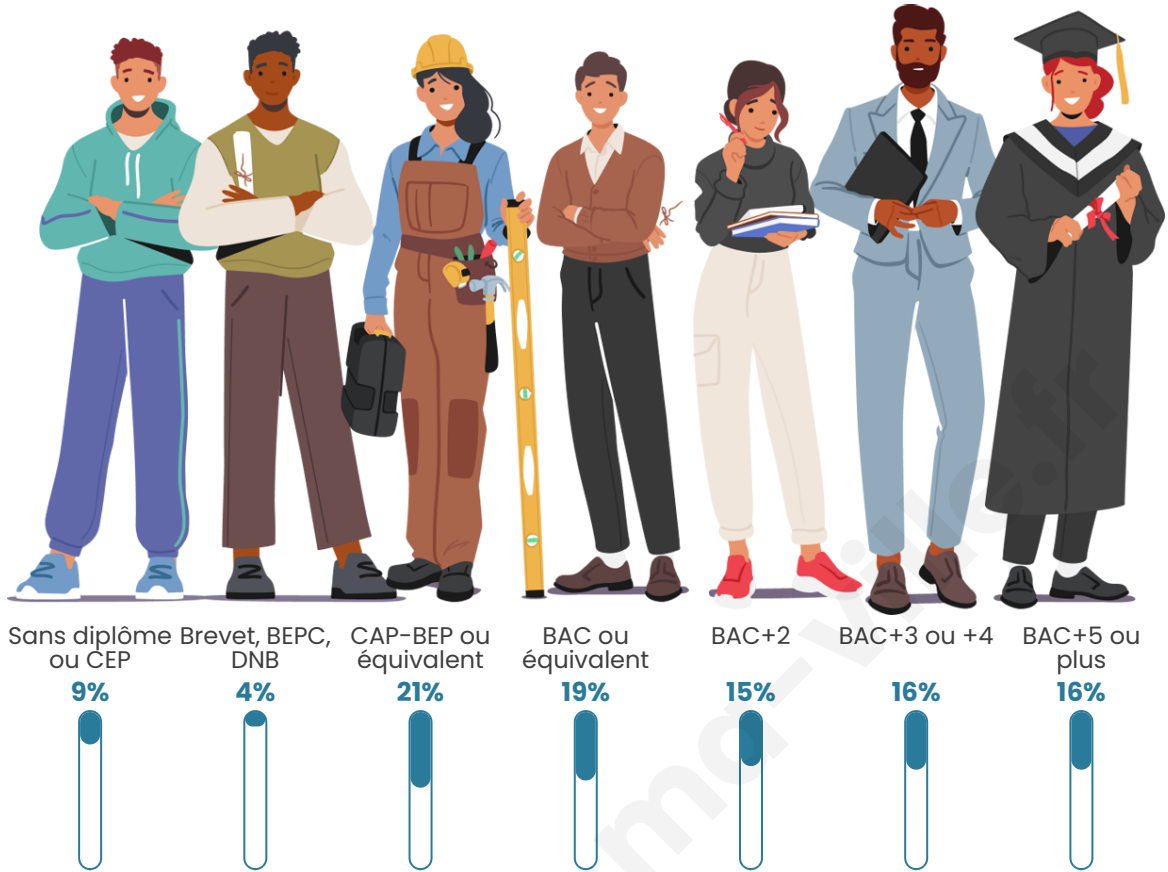

Nombre d'habitants

1 075

Age moyen

39 ans

Pop active

46.3%

Taux chômage

5.5%

Pop densité

90 h/km²

Revenu moyen

27 480 €/an

Evolution du nombre d'habitants

Sources : Institut national de la statistique et des études économiques (insee) selon Les dernières parutions officielles de 2024 portant sur les années 2020, 2021 et 2022.

Tranche d'âge

Activité professionnelle

Niveau de diplôme

Composition des ménages

Profils électoraux

Premier tour

	Emmanuel MACRON	28.40 %
	Jean-Luc MÉLENCHON	21.23 %
	Marine LE PEN	18.68 %
	Yannick JADOT	9.42 %
	Éric ZEMMOUR	6.73 %
	Valérie PÉCRESE	5.23 %
	Jean LASSALLE	3.29 %
	Fabien ROUSSEL	2.99 %
	Nicolas DUPONT- AIGNAN	1.94 %
	Anne HIDALGO	1.20 %
	Philippe POUTOU	0.60 %
	Nathalie ARTHAUD	0.30 %