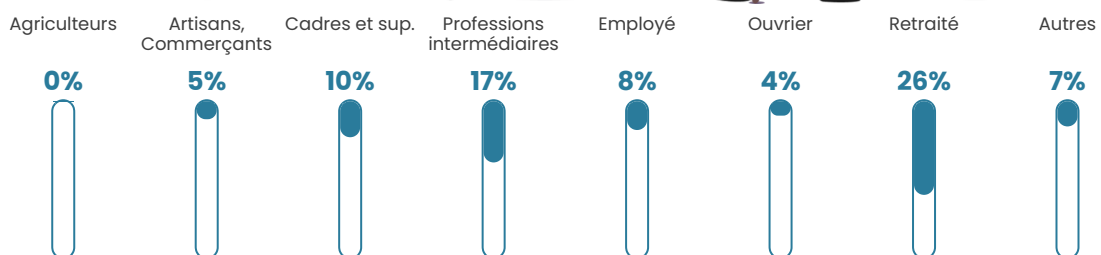

Pop densité

90 h/km²

Revenu moyen

27 480 €/an

Evolution du nombre d'habitants

Sources : Institut national de la statistique et des études économiques (insee) selon Les dernières parutions officielles de 2024 portant sur les années 2020, 2021 et 2022.

Tranche d'âge

Activité professionnelle

Niveau de diplôme

Composition des ménages

Profils électoraux

Premier tour

	Emmanuel MACRON	28.40 %
	Jean-Luc MÉLENCHON	21.23 %
	Marine LE PEN	18.68 %
	Yannick JADOT	9.42 %
	Éric ZEMMOUR	6.73 %
	Valérie PÉCRESE	5.23 %
	Jean LASSALLE	3.29 %
	Fabien ROUSSEL	2.99 %
	Nicolas DUPONT- AIGNAN	1.94 %
	Anne HIDALGO	1.20 %
	Philippe POUTOU	0.60 %
	Nathalie ARTHAUD	0.30 %