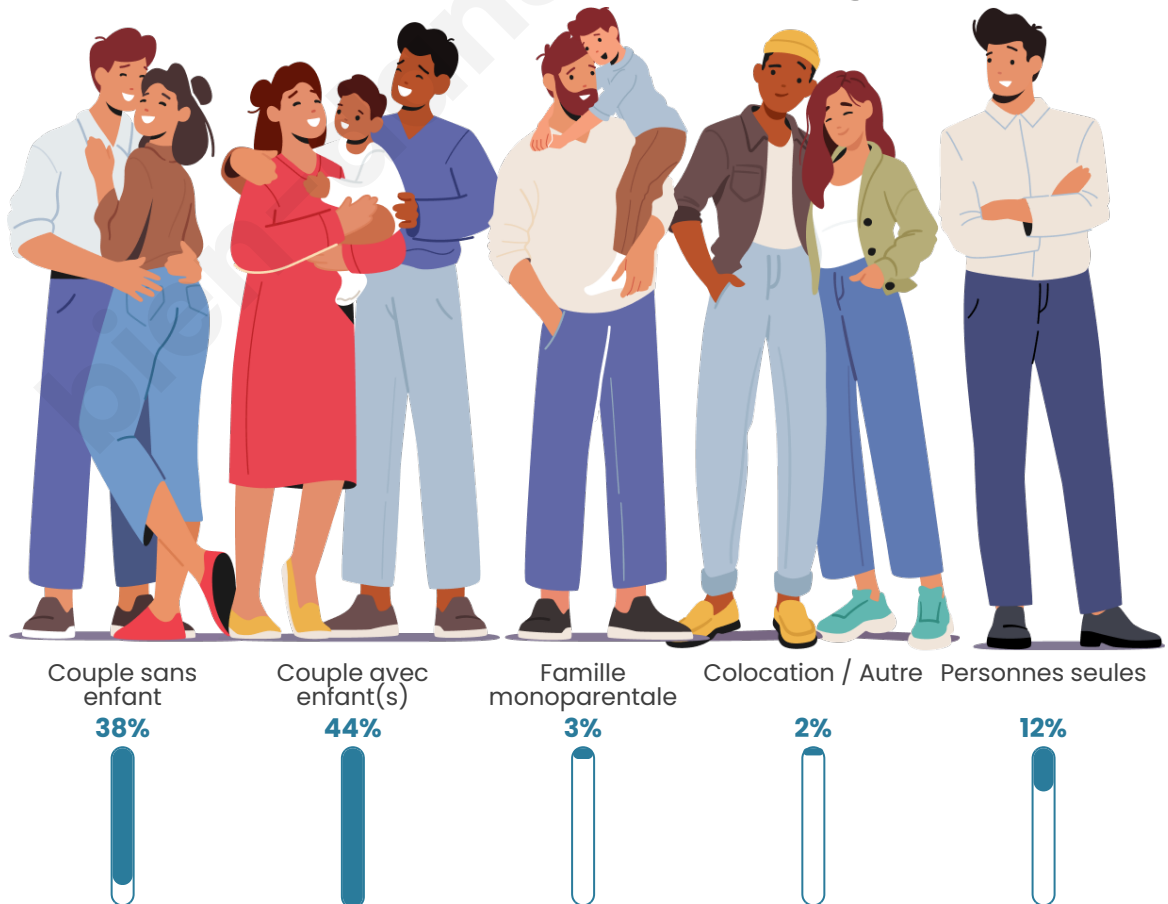

Nombre d'habitants

1 075

Age moyen

39 ans

Pop active

46.3%

Taux chômage

5.5%

Tranche d'âge

Activité professionnelle

Niveau de diplôme

Composition des ménages

Profils électoraux

Premier tour

	Emmanuel MACRON	28.40 %
	Jean-Luc MÉLENCHON	21.23 %
	Marine LE PEN	18.68 %
	Yannick JADOT	9.42 %
	Éric ZEMMOUR	6.73 %
	Valérie PÉCRESE	5.23 %
	Jean LASSALLE	3.29 %
	Fabien ROUSSEL	2.99 %
	Nicolas DUPONT- AIGNAN	1.94 %
	Anne HIDALGO	1.20 %
	Philippe POUTOU	0.60 %
	Nathalie ARTHAUD	0.30 %