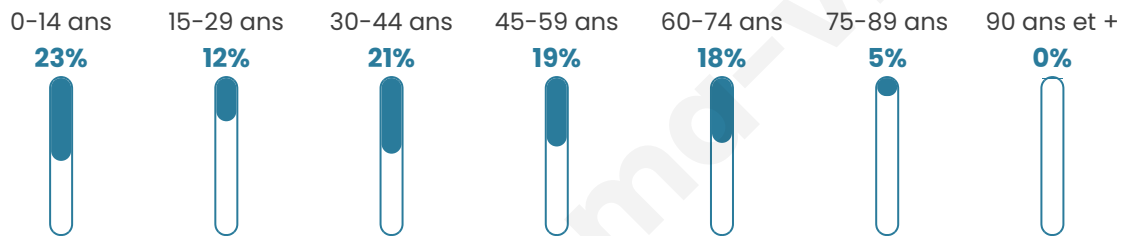

Nombre d'habitants

1 075

Age moyen

39 ans

Pop active

46.3%

Taux chômage

5.5%

Pop densité

90 h/km²

Revenu moyen

27 480 €/an

Evolution du nombre d'habitants

Sources : Institut national de la statistique et des études économiques (insee) selon Les dernières parutions officielles de 2024 portant sur les années 2020, 2021 et 2022.

Tranche d'âge

Activité professionnelle

Niveau de diplôme

Composition des ménages

Profils électoraux

Premier tour

	Emmanuel MACRON	28.40 %
	Jean-Luc MÉLENCHON	21.23 %
	Marine LE PEN	18.68 %
	Yannick JADOT	9.42 %
	Éric ZEMMOUR	6.73 %
	Valérie PÉCRESE	5.23 %
	Jean LASSALLE	3.29 %
	Fabien ROUSSEL	2.99 %
	Nicolas DUPONT- AIGNAN	1.94 %
	Anne HIDALGO	1.20 %
	Philippe POUTOU	0.60 %
	Nathalie ARTHAUD	0.30 %