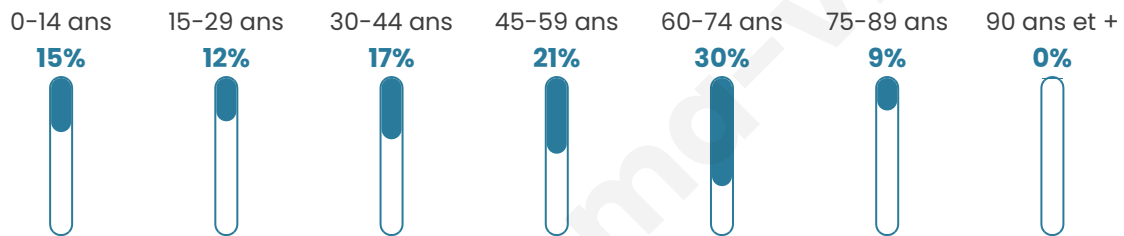

Statistiques sur la population

Nombre d'habitants

61

Age moyen

46 ans

Pop active

31.1%

Taux chômage

2.9%

Pop densité

8 h/km²

Revenu moyen

NC

Evolution du nombre d'habitants

Sources : Institut national de la statistique et des études économiques (insee) selon Les dernières parutions officielles de 2024 portant sur les années 2020, 2021 et 2022.

Tranche d'âge

Activité professionnelle

Niveau de diplôme

Composition des ménages

Profils électoraux

Premier tour

	Marine LE PEN	35.00 %
	Emmanuel MACRON	25.00 %
	Jean-Luc MÉLENCHON	15.00 %
	Jean LASSALLE	10.00 %
	Éric ZEMMOUR	5.00 %
	Nicolas DUPONT-AIGNAN	5.00 %
	Anne HIDALGO	2.50 %
	Yannick JADOT	2.50 %
	Nathalie ARTHAUD	0.00 %
	Fabien ROUSSEL	0.00 %
	Valérie PÉCRESSE	0.00 %
	Philippe POUTOU	0.00 %