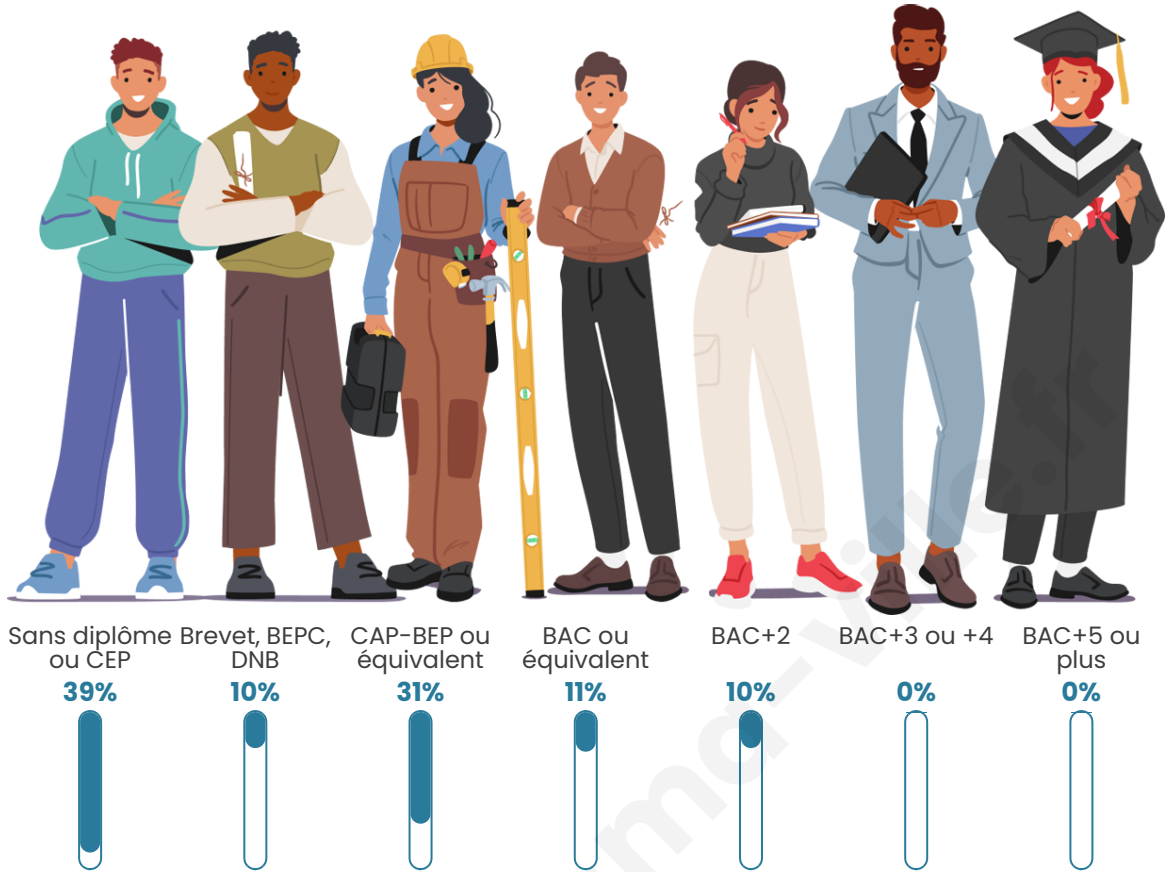

Niveau de diplôme