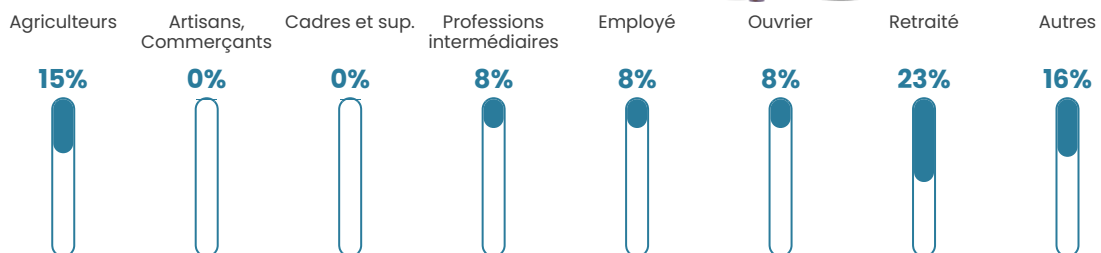

2.9%

Pop densité

8 h/km²

Revenu moyen

NC

Evolution du nombre d'habitants

Sources : Institut national de la statistique et des études économiques (insee) selon Les dernières parutions officielles de 2024 portant sur les années 2020, 2021 et 2022.

Tranche d'âge

Activité professionnelle

Niveau de diplôme

Composition des ménages

Profils électoraux

Premier tour

	Marine LE PEN	35.00 %
	Emmanuel MACRON	25.00 %
	Jean-Luc MÉLENCHON	15.00 %
	Jean LASSALLE	10.00 %
	Éric ZEMMOUR	5.00 %
	Nicolas DUPONT-AIGNAN	5.00 %
	Anne HIDALGO	2.50 %
	Yannick JADOT	2.50 %
	Nathalie ARTHAUD	0.00 %
	Fabien ROUSSEL	0.00 %
	Valérie PÉCRESSE	0.00 %
	Philippe POUTOU	0.00 %