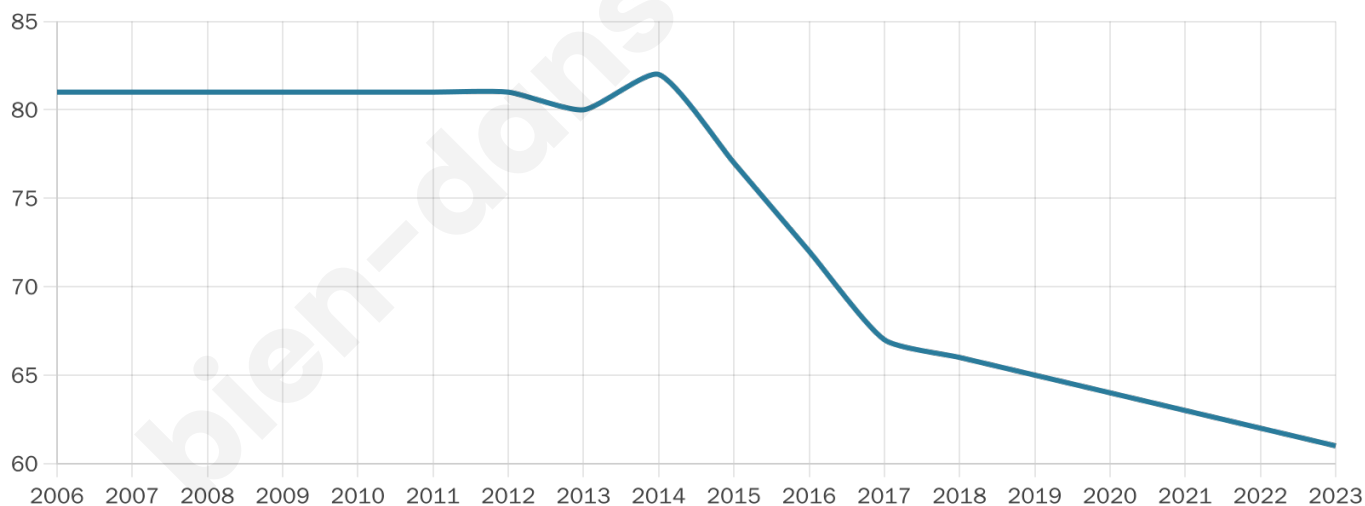

Statistiques sur la population

Nombre d'habitants

61

Age moyen

46 ans

Pop active

31.1%

Taux chômage

2.9%

Pop densité

8 h/km²

Revenu moyen

NC

Evolution du nombre d'habitants

Sources : Institut national de la statistique et des études économiques (insee) selon Les dernières parutions officielles de 2024 portant sur les années 2020, 2021 et 2022.

Tranche d'âge

Activité professionnelle

Niveau de diplôme

Composition des ménages

Profils électoraux

Premier tour

	Marine LE PEN	35.00 %
	Emmanuel MACRON	25.00 %
	Jean-Luc MÉLENCHON	15.00 %
	Jean LASSALLE	10.00 %
	Éric ZEMMOUR	5.00 %
	Nicolas DUPONT-AIGNAN	5.00 %
	Anne HIDALGO	2.50 %
	Yannick JADOT	2.50 %
	Nathalie ARTHAUD	0.00 %
	Fabien ROUSSEL	0.00 %
	Valérie PÉCRESSE	0.00 %
	Philippe POUTOU	0.00 %