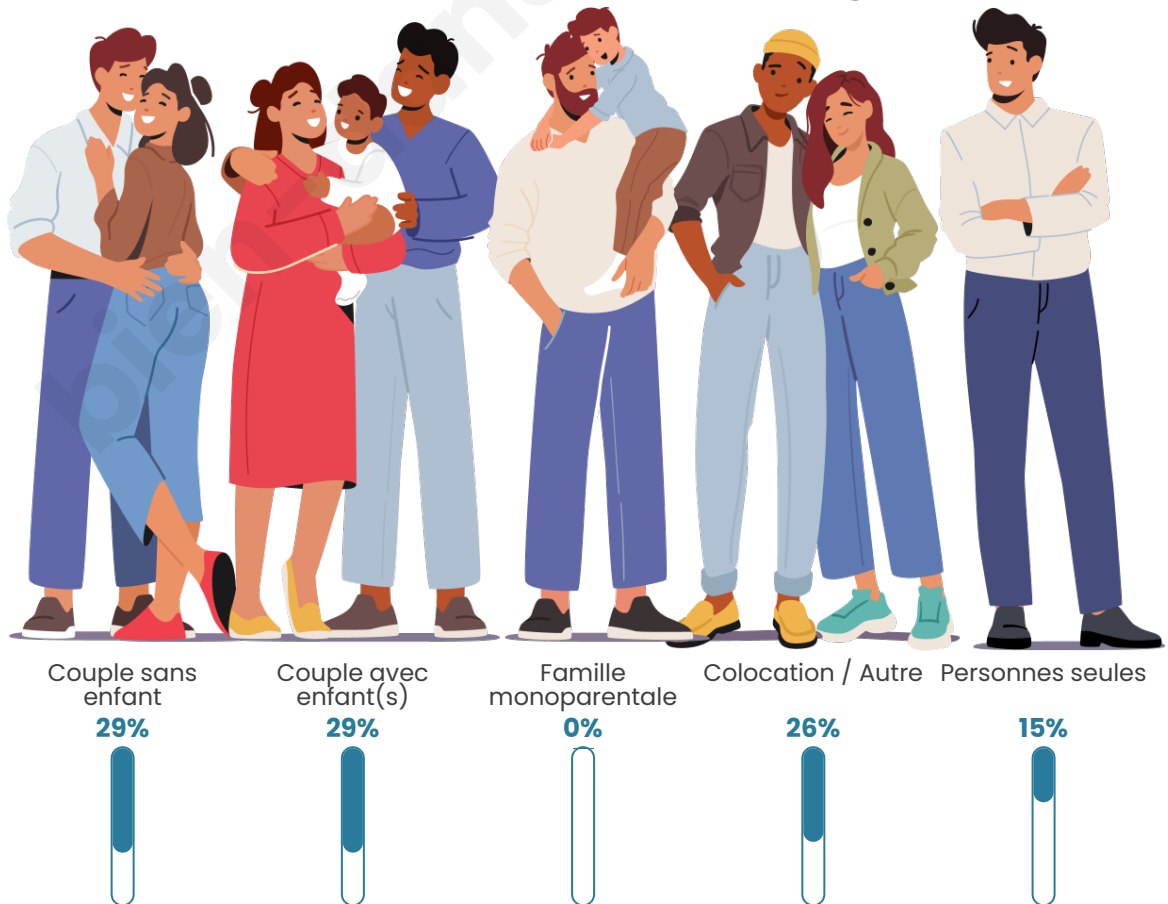

Tranche d'âge

Activité professionnelle

Niveau de diplôme

Composition des ménages

Profils électoraux

Premier tour

	Marine LE PEN	35.00 %
	Emmanuel MACRON	25.00 %
	Jean-Luc MÉLENCHON	15.00 %
	Jean LASSALLE	10.00 %
	Éric ZEMMOUR	5.00 %
	Nicolas DUPONT-AIGNAN	5.00 %
	Anne HIDALGO	2.50 %
	Yannick JADOT	2.50 %
	Nathalie ARTHAUD	0.00 %
	Fabien ROUSSEL	0.00 %
	Valérie PÉCRESSE	0.00 %
	Philippe POUTOU	0.00 %