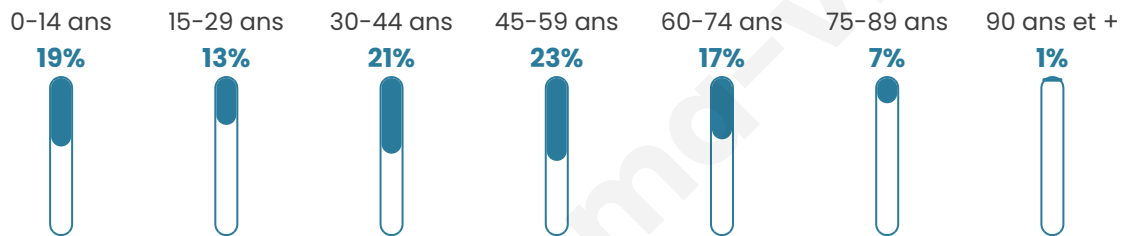

Nombre d'habitants

3 573

Age moyen

42 ans

Pop active

46.6%

Taux chômage

6.8%

Pop densité

255 h/km²

Revenu moyen

22 810 €/an

Evolution du nombre d'habitants

Sources : Institut national de la statistique et des études économiques (insee) selon Les dernières parutions officielles de 2024 portant sur les années 2020, 2021 et 2022.

Tranche d'âge

Activité professionnelle

Niveau de diplôme

Composition des ménages

Profils électoraux

Premier tour

	Marine LE PEN	37.01 %
	Emmanuel MACRON	18.56 %
	Jean-Luc MÉLENCHON	16.60 %
	Éric ZEMMOUR	9.98 %
	Jean LASSALLE	3.71 %
	Yannick JADOT	3.66 %
	Valérie PÉCRESE	3.11 %
	Nicolas DUPONT-AIGNAN	2.36 %
	Fabien ROUSSEL	2.31 %
	Anne HIDALGO	1.20 %
	Philippe POUTOU	0.85 %
	Nathalie ARTHAUD	0.65 %

2 626 inscrits

Participation : 77.53%

Votes blancs : 1.42%

Votes nuls : 0.64%

Second tour

	Emmanuel MACRON	38,74 %
	Marine LE PEN	61,26 %

2 625 inscrits

Participation : 77.14%