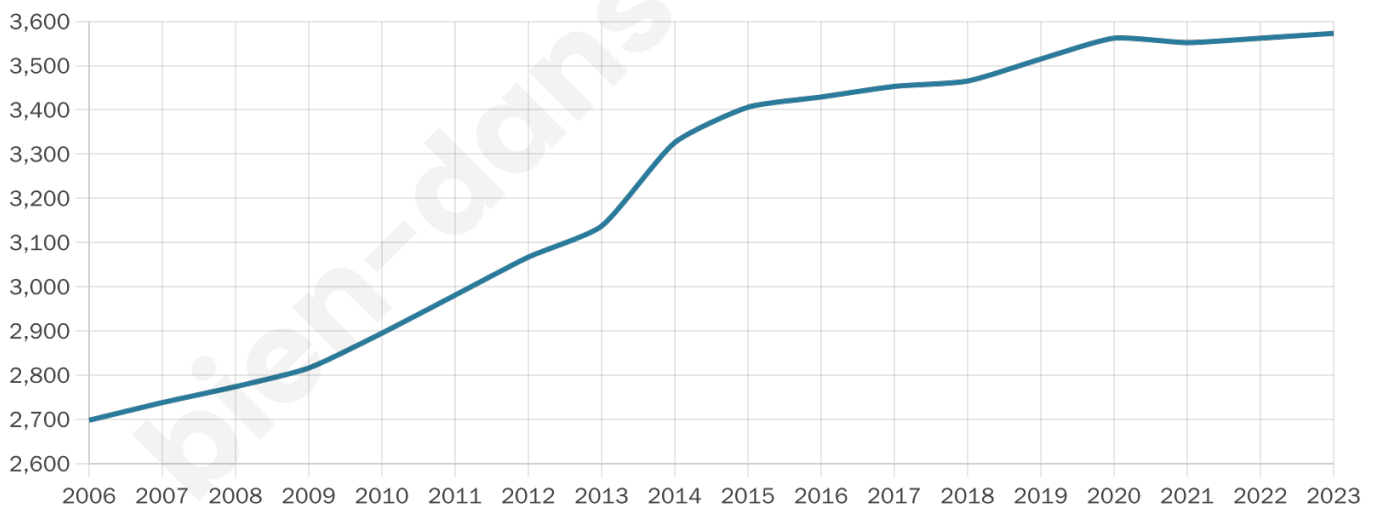

Nombre d'habitants

3 573

Age moyen

42 ans

Pop active

46.6%

Taux chômage

6.8%

Pop densité

255 h/km²

Revenu moyen

22 810 €/an

Evolution du nombre d'habitants

Sources : Institut national de la statistique et des études économiques (insee) selon Les dernières parutions officielles de 2024 portant sur les années 2020, 2021 et 2022.

Tranche d'âge

Activité professionnelle

Niveau de diplôme

Composition des ménages

Profils électoraux

Premier tour

	Marine LE PEN	37.01 %
	Emmanuel MACRON	18.56 %
	Jean-Luc MÉLENCHON	16.60 %
	Éric ZEMMOUR	9.98 %
	Jean LASSALLE	3.71 %
	Yannick JADOT	3.66 %
	Valérie PÉCRESE	3.11 %
	Nicolas DUPONT-AIGNAN	2.36 %
	Fabien ROUSSEL	2.31 %
	Anne HIDALGO	1.20 %
	Philippe POUTOU	0.85 %
	Nathalie ARTHAUD	0.65 %