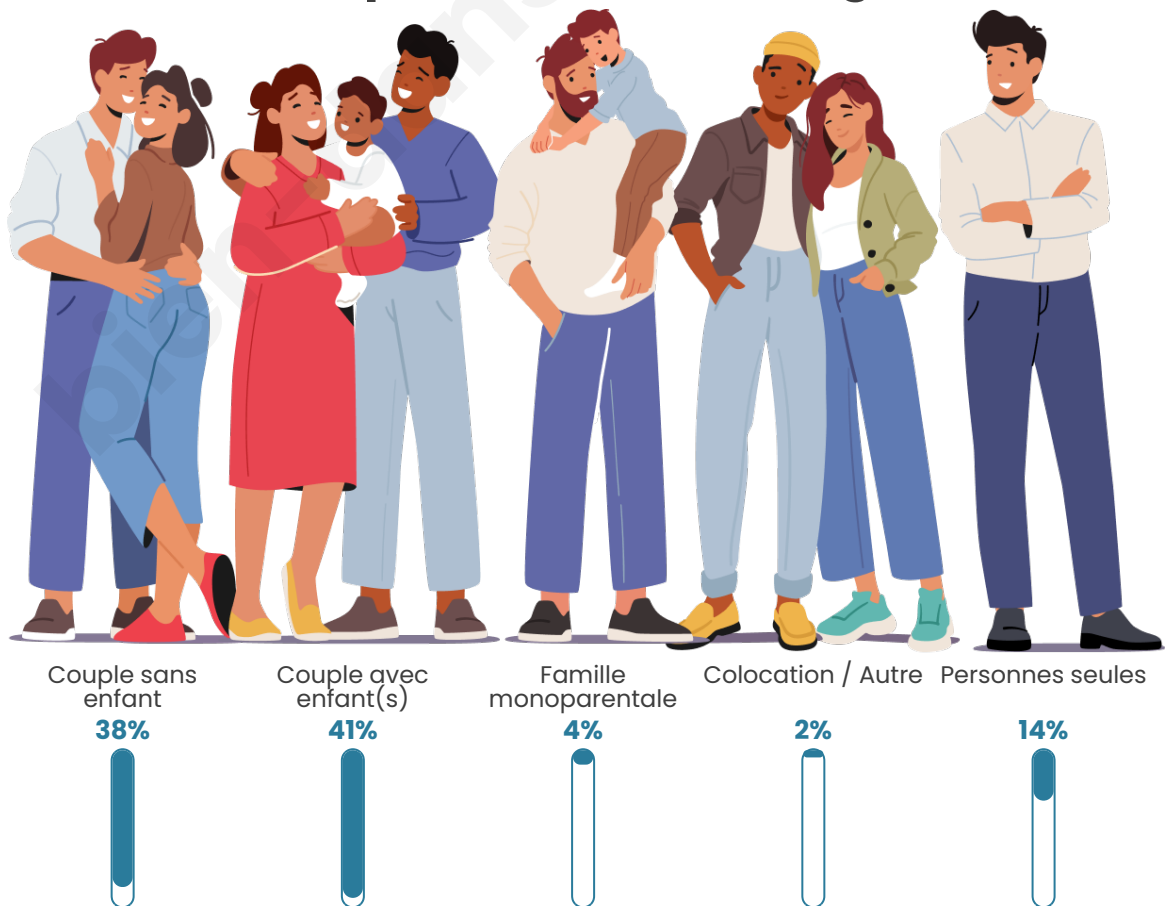

Nombre d'habitants

3 573

Age moyen

42 ans

Pop active

46.6%

Taux chômage

6.8%

Tranche d'âge

Activité professionnelle

Niveau de diplôme

Composition des ménages

Profils électoraux

Premier tour

	Marine LE PEN	37.01 %
	Emmanuel MACRON	18.56 %
	Jean-Luc MÉLENCHON	16.60 %
	Éric ZEMMOUR	9.98 %
	Jean LASSALLE	3.71 %
	Yannick JADOT	3.66 %
	Valérie PÉCRESE	3.11 %
	Nicolas DUPONT-AIGNAN	2.36 %
	Fabien ROUSSEL	2.31 %
	Anne HIDALGO	1.20 %
	Philippe POUTOU	0.85 %
	Nathalie ARTHAUD	0.65 %