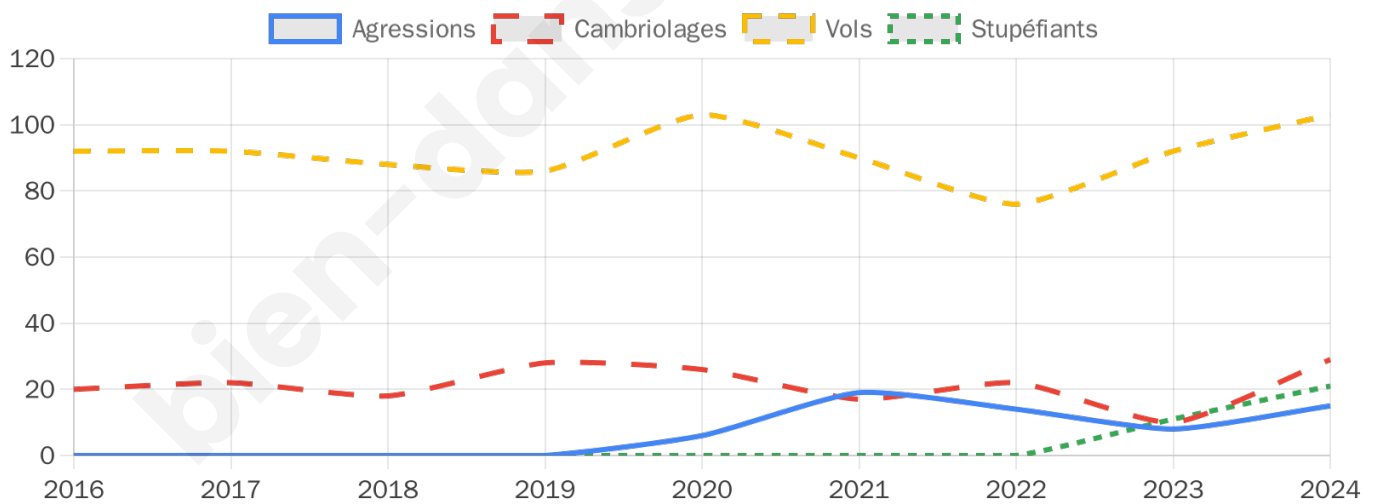

2 626 inscrits

Participation : 77.53%

Votes blancs : 1.42%

Votes nuls : 0.64%

Second tour

	Emmanuel MACRON	38,74 %
	Marine LE PEN	61,26 %

2 625 inscrits

Participation : 77.14%

Votes blancs : 5.63%

Votes nuls : 1.19%

Sécurité

Agressions physiques / sexuelles

15

Cambriolages

29

Vols / dégradations

103

Stupéfiants

21

Evolution du nombre d'infractions

Pour comparer

(en proportion du nombre d'habitants)

Sources : Bases statistiques communale, départementale et régionale de la délinquance enregistrée par la police et la gendarmerie nationales selon les dernières parutions officielles de 2025 portant sur l'année 2024 ([data.gouv](https://data.gouv.fr)).