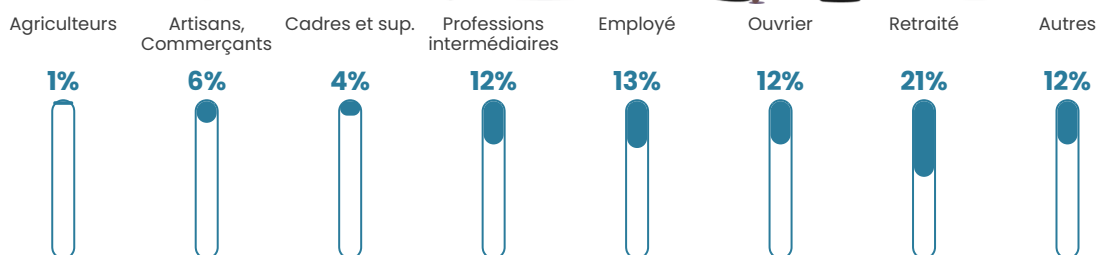

Pop densité

255 h/km²

Revenu moyen

22 810 €/an

Evolution du nombre d'habitants

Sources : Institut national de la statistique et des études économiques (insee) selon Les dernières parutions officielles de 2024 portant sur les années 2020, 2021 et 2022.

Tranche d'âge

Activité professionnelle

Niveau de diplôme

Composition des ménages

Profils électoraux

Premier tour

	Marine LE PEN	37.01 %
	Emmanuel MACRON	18.56 %
	Jean-Luc MÉLENCHON	16.60 %
	Éric ZEMMOUR	9.98 %
	Jean LASSALLE	3.71 %
	Yannick JADOT	3.66 %
	Valérie PÉCRESE	3.11 %
	Nicolas DUPONT-AIGNAN	2.36 %
	Fabien ROUSSEL	2.31 %
	Anne HIDALGO	1.20 %
	Philippe POUTOU	0.85 %
	Nathalie ARTHAUD	0.65 %