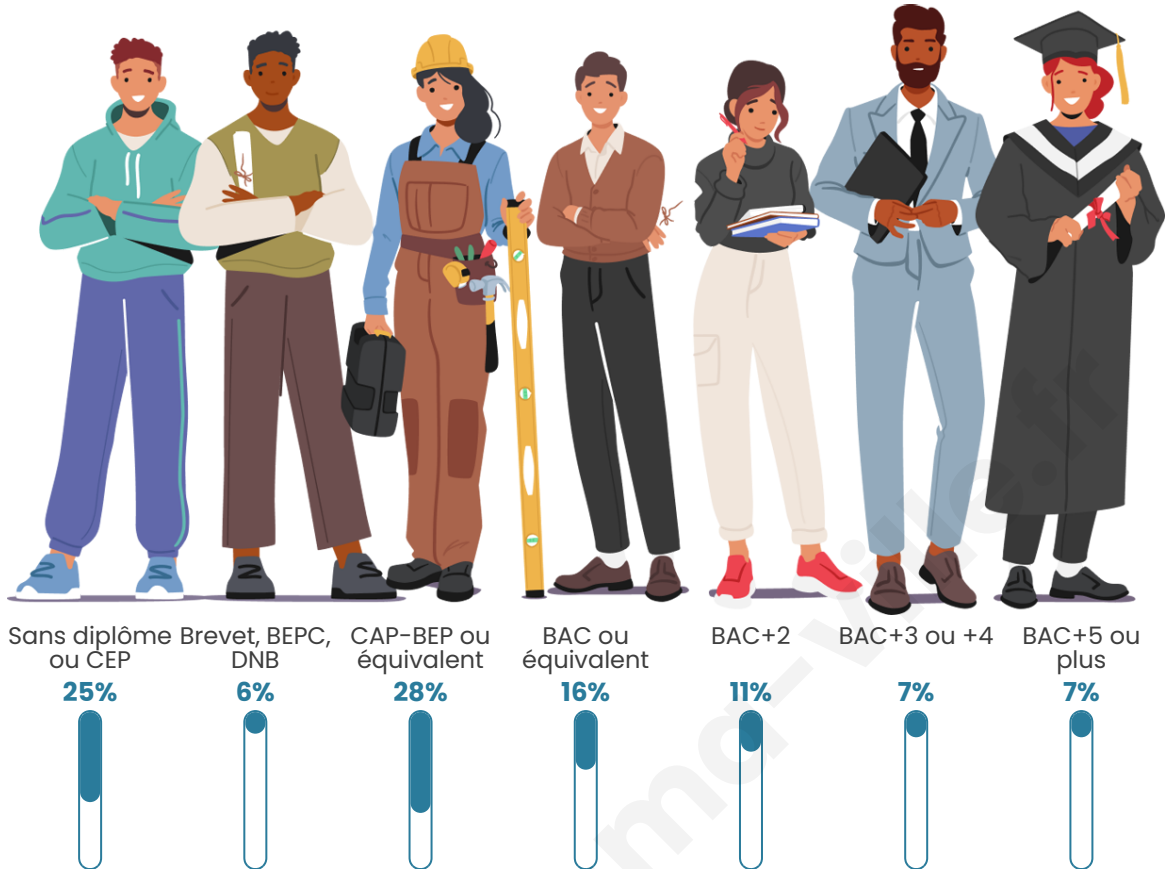

Nombre d'habitants

3 573

Age moyen

42 ans

Pop active

46.6%

Taux chômage

6.8%

Pop densité

255 h/km²

Revenu moyen

22 810 €/an

Evolution du nombre d'habitants

Sources : Institut national de la statistique et des études économiques (insee) selon Les dernières parutions officielles de 2024 portant sur les années 2020, 2021 et 2022.

Tranche d'âge

Activité professionnelle

Niveau de diplôme

Composition des ménages

Profils électoraux

Premier tour

	Marine LE PEN	37.01 %
	Emmanuel MACRON	18.56 %
	Jean-Luc MÉLENCHON	16.60 %
	Éric ZEMMOUR	9.98 %
	Jean LASSALLE	3.71 %
	Yannick JADOT	3.66 %
	Valérie PÉCRESE	3.11 %
	Nicolas DUPONT-AIGNAN	2.36 %
	Fabien ROUSSEL	2.31 %
	Anne HIDALGO	1.20 %
	Philippe POUTOU	0.85 %
	Nathalie ARTHAUD	0.65 %