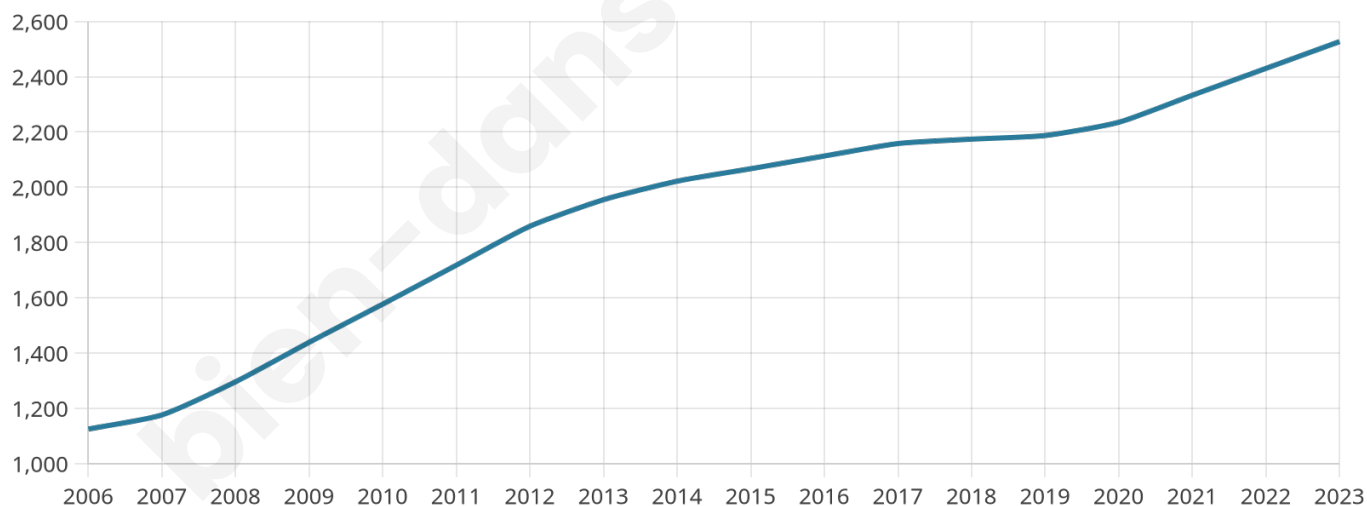

# Statistiques sur la population

Nombre d'habitants

**2 527**

Age moyen

**40 ans**

Pop active

**46.9%**

Taux chômage

**4.9%**

Pop densité

**105 h/km<sup>2</sup>**

Revenu moyen

**24 970 €/an**

## Evolution du nombre d'habitants

Sources : Institut national de la statistique et des études économiques (insee) selon Les dernières parutions officielles de 2024 portant sur les années 2020, 2021 et 2022.