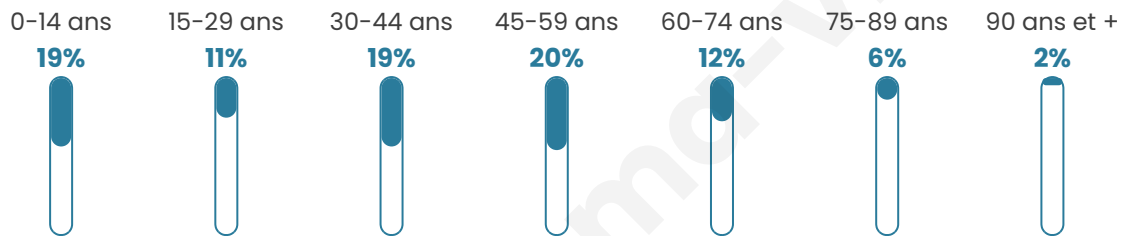

# Statistiques sur la population

Nombre d'habitants

**2 527**

Age moyen

**40 ans**

Pop active

**46.9%**

Taux chômage

**4.9%**

Pop densité

**105 h/km<sup>2</sup>**

Revenu moyen

**24 970 €/an**

## Evolution du nombre d'habitants

Sources : Institut national de la statistique et des études économiques (insee) selon Les dernières parutions officielles de 2024 portant sur les années 2020, 2021 et 2022.

## Tranche d'âge