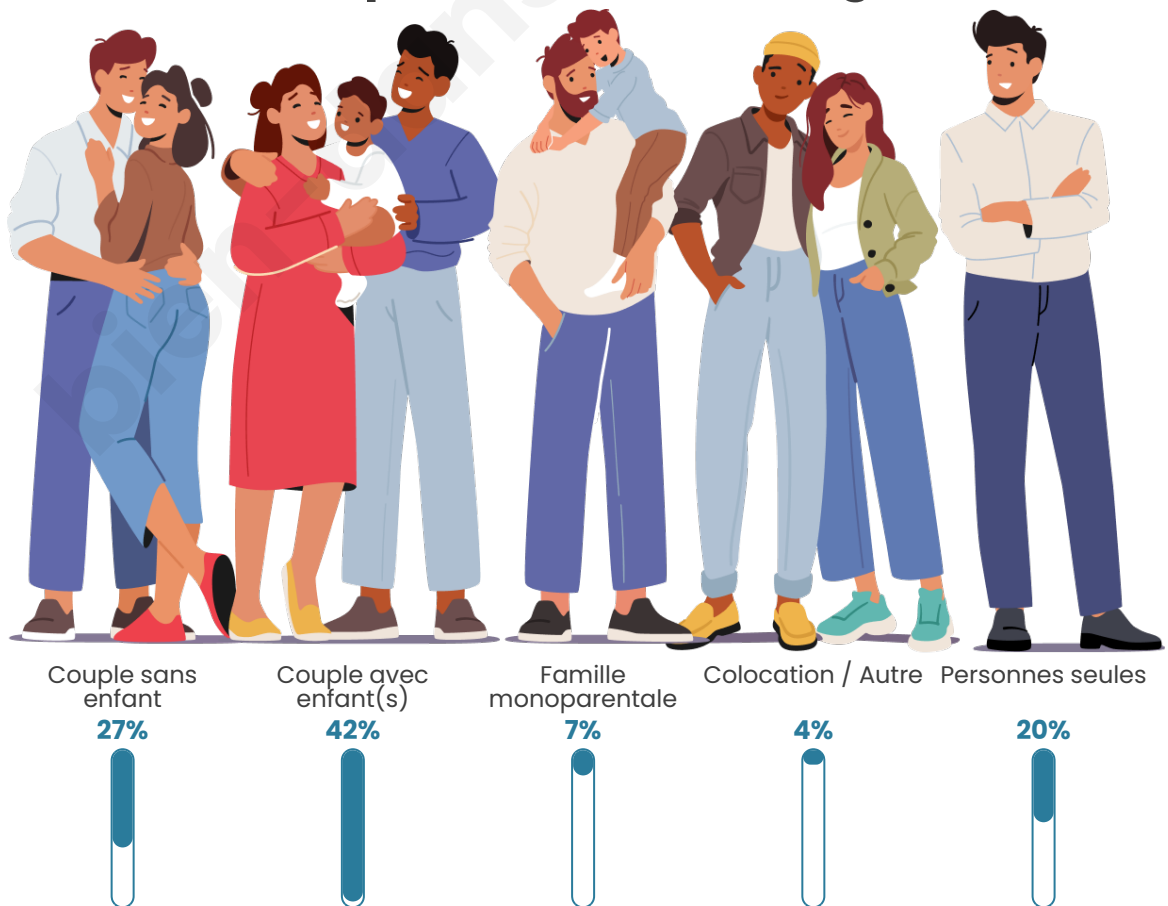

Tranche d'âge

Activité professionnelle

Niveau de diplôme

Composition des ménages

Profils électoraux

Premier tour

| | | |
|---|-----------------------|---------|
|  | Emmanuel MACRON | 30.92 % |
|  | Jean-Luc MÉLENCHON | 29.79 % |
|  | Marine LE PEN | 13.83 % |
|  | Valérie PÉCRESE | 6.52 % |
|  | Éric ZEMMOUR | 5.69 % |
|  | Yannick JADOT | 5.24 % |
|  | Fabien ROUSSEL | 1.89 % |
|  | Nicolas DUPONT-AIGNAN | 1.83 % |
|  | Jean LASSALLE | 1.65 % |
|  | Anne HIDALGO | 1.51 % |
|  | Philippe POUTOU | 0.68 % |
|  | Nathalie ARTHAUD | 0.46 % |

Participation : 70.64%

Votes blancs : 6.31%

Votes nuls : 1.56%

Sécurité

Agressions physiques / sexuelles

337

Cambriolages

76