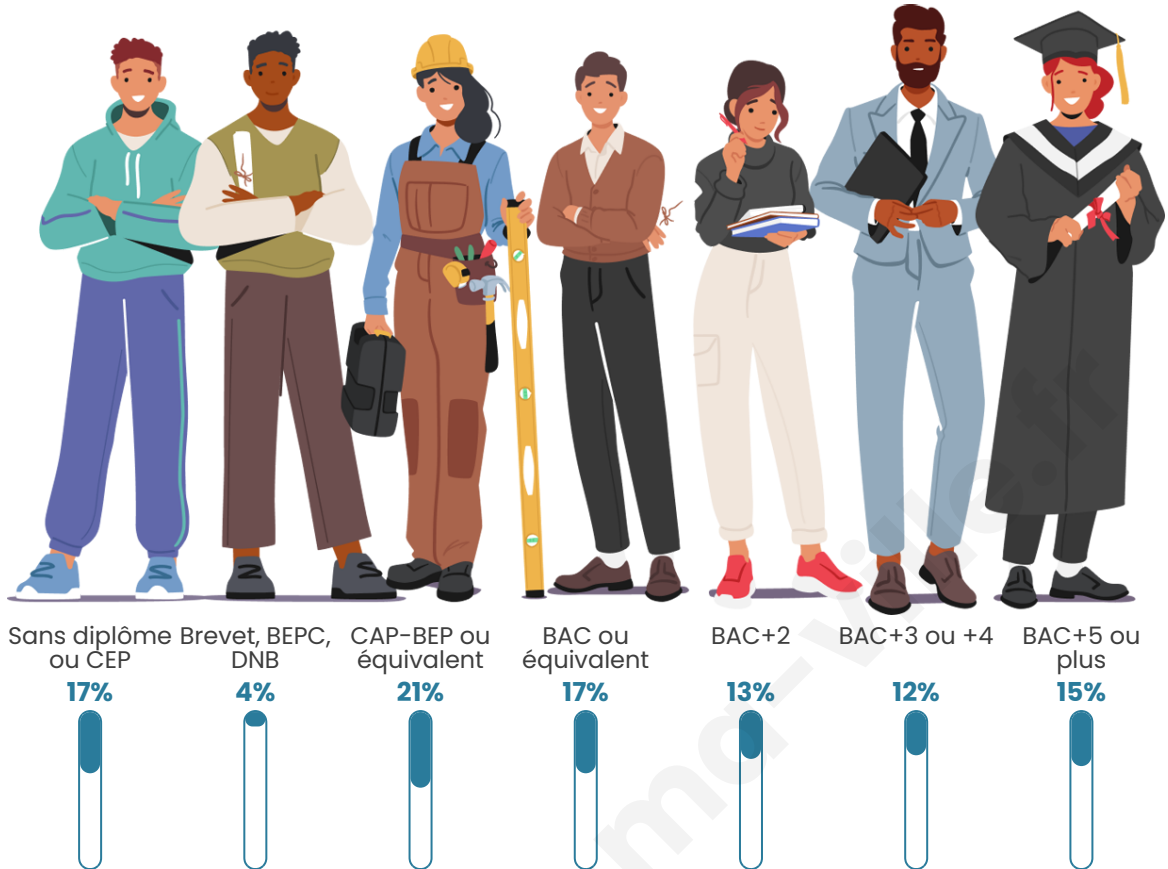

Nombre d'habitants

31 811

Age moyen

38 ans

Pop active

49.3%

Taux chômage

8.5%

Pop densité

1 767 h/km²

Revenu moyen

25 690 €/an

Evolution du nombre d'habitants

Sources : Institut national de la statistique et des études économiques (insee) selon Les dernières parutions officielles de 2024 portant sur les années 2020, 2021 et 2022.

Tranche d'âge

Activité professionnelle

Niveau de diplôme

Composition des ménages

Profils électoraux

Premier tour

| | | |
|---|-----------------------|---------|
|  | Emmanuel MACRON | 30.92 % |
|  | Jean-Luc MÉLENCHON | 29.79 % |
|  | Marine LE PEN | 13.83 % |
|  | Valérie PÉCRESE | 6.52 % |
|  | Éric ZEMMOUR | 5.69 % |
|  | Yannick JADOT | 5.24 % |
|  | Fabien ROUSSEL | 1.89 % |
|  | Nicolas DUPONT-AIGNAN | 1.83 % |
|  | Jean LASSALLE | 1.65 % |
|  | Anne HIDALGO | 1.51 % |
|  | Philippe POUTOU | 0.68 % |
|  | Nathalie ARTHAUD | 0.46 % |