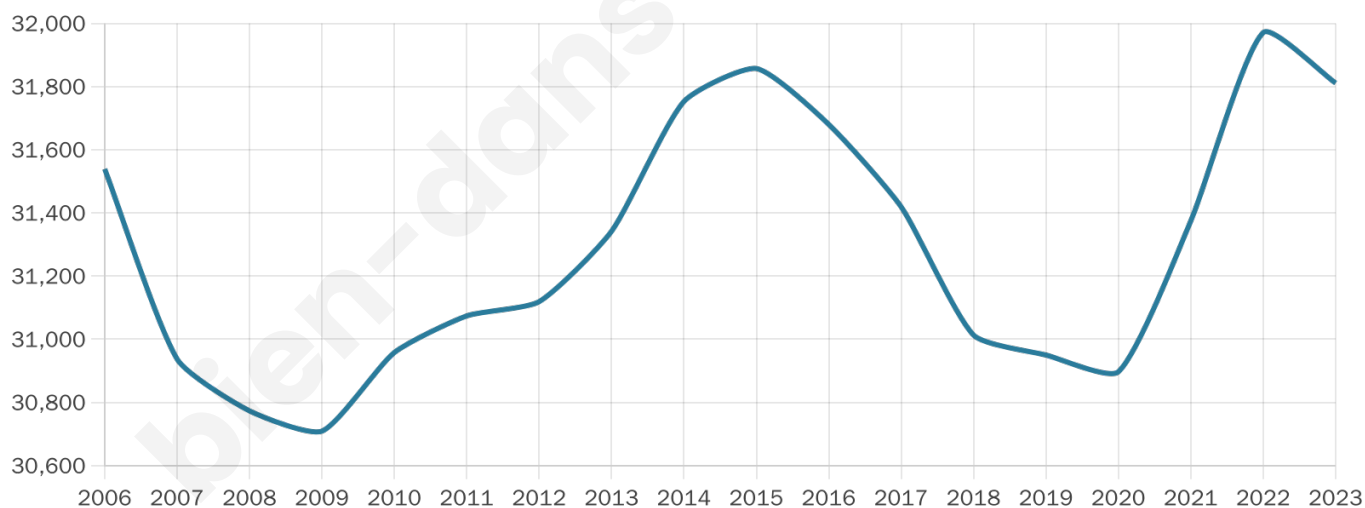

Nombre d'habitants

31 811

Age moyen

38 ans

Pop active

49.3%

Taux chômage

8.5%

Pop densité

1 767 h/km²

Revenu moyen

25 690 €/an

Evolution du nombre d'habitants

Sources : Institut national de la statistique et des études économiques (insee) selon Les dernières parutions officielles de 2024 portant sur les années 2020, 2021 et 2022.

Tranche d'âge

Activité professionnelle

Niveau de diplôme

Composition des ménages

Profils électoraux

Premier tour

| | | |
|---|-----------------------|---------|
|  | Emmanuel MACRON | 30.92 % |
|  | Jean-Luc MÉLENCHON | 29.79 % |
|  | Marine LE PEN | 13.83 % |
|  | Valérie PÉCRESE | 6.52 % |
|  | Éric ZEMMOUR | 5.69 % |
|  | Yannick JADOT | 5.24 % |
|  | Fabien ROUSSEL | 1.89 % |
|  | Nicolas DUPONT-AIGNAN | 1.83 % |
|  | Jean LASSALLE | 1.65 % |
|  | Anne HIDALGO | 1.51 % |
|  | Philippe POUTOU | 0.68 % |
|  | Nathalie ARTHAUD | 0.46 % |