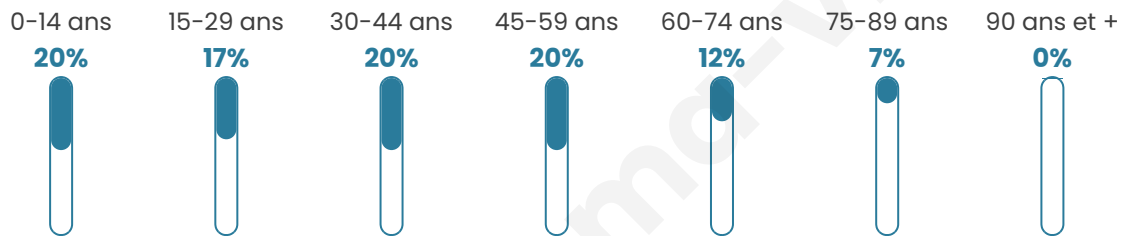

Nombre d'habitants

31 811

Age moyen

38 ans

Pop active

49.3%

Taux chômage

8.5%

Pop densité

1 767 h/km²

Revenu moyen

25 690 €/an

Evolution du nombre d'habitants

Sources : Institut national de la statistique et des études économiques (insee) selon Les dernières parutions officielles de 2024 portant sur les années 2020, 2021 et 2022.

Tranche d'âge

Activité professionnelle

Niveau de diplôme

Composition des ménages

Profils électoraux

Premier tour

| | | |
|---|-----------------------|---------|
|  | Emmanuel MACRON | 30.92 % |
|  | Jean-Luc MÉLENCHON | 29.79 % |
|  | Marine LE PEN | 13.83 % |
|  | Valérie PÉCRESE | 6.52 % |
|  | Éric ZEMMOUR | 5.69 % |
|  | Yannick JADOT | 5.24 % |
|  | Fabien ROUSSEL | 1.89 % |
|  | Nicolas DUPONT-AIGNAN | 1.83 % |
|  | Jean LASSALLE | 1.65 % |
|  | Anne HIDALGO | 1.51 % |
|  | Philippe POUTOU | 0.68 % |
|  | Nathalie ARTHAUD | 0.46 % |