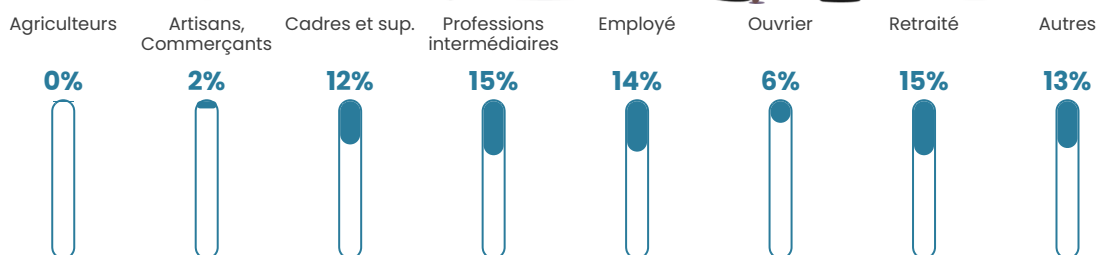

Pop densité

1 767 h/km²

Revenu moyen

25 690 €/an

Evolution du nombre d'habitants

Sources : Institut national de la statistique et des études économiques (insee) selon Les dernières parutions officielles de 2024 portant sur les années 2020, 2021 et 2022.

Tranche d'âge

Activité professionnelle

Niveau de diplôme

Composition des ménages

Profils électoraux

Premier tour

| | | |
|---|-----------------------|---------|
|  | Emmanuel MACRON | 30.92 % |
|  | Jean-Luc MÉLENCHON | 29.79 % |
|  | Marine LE PEN | 13.83 % |
|  | Valérie PÉCRESE | 6.52 % |
|  | Éric ZEMMOUR | 5.69 % |
|  | Yannick JADOT | 5.24 % |
|  | Fabien ROUSSEL | 1.89 % |
|  | Nicolas DUPONT-AIGNAN | 1.83 % |
|  | Jean LASSALLE | 1.65 % |
|  | Anne HIDALGO | 1.51 % |
|  | Philippe POUTOU | 0.68 % |
|  | Nathalie ARTHAUD | 0.46 % |