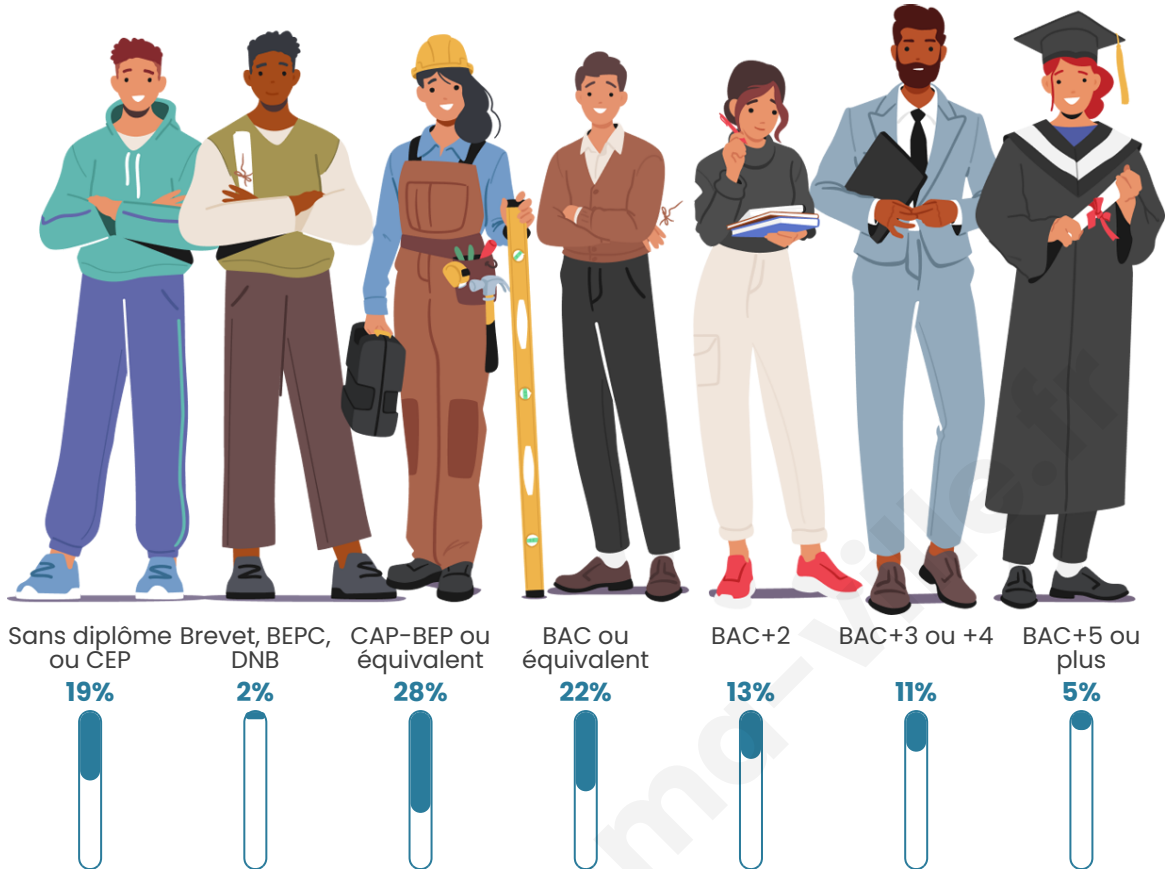

209

Age moyen

45 ans

Pop active

58.9%

Taux chômage

5.4%

Pop densité

Tranche d'âge

Activité professionnelle

Niveau de diplôme

Composition des ménages

Profils électoraux

Premier tour

	Marine LE PEN	23.49 %
	Jean-Luc MÉLENCHON	23.49 %
	Emmanuel MACRON	14.09 %
	Éric ZEMMOUR	12.08 %
	Yannick JADOT	8.72 %
	Jean LASSALLE	5.37 %
	Valérie PÉCRESSE	4.70 %
	Nicolas DUPONT-AIGNAN	4.03 %
	Anne HIDALGO	1.34 %
	Philippe POUTOU	1.34 %
	Nathalie ARTHAUD	0.67 %
	Fabien ROUSSEL	0.67 %