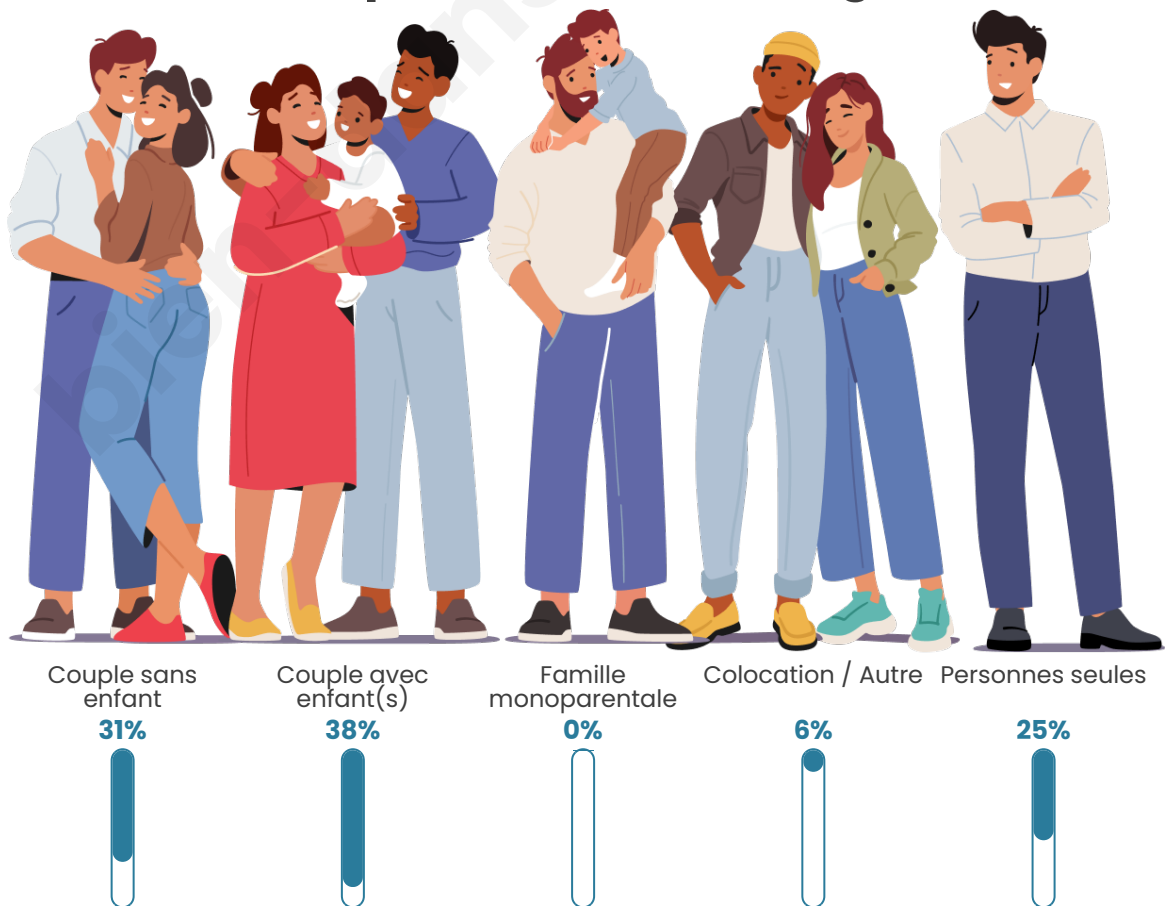

Tranche d'âge

Activité professionnelle

Niveau de diplôme

Composition des ménages

Profils électoraux

Premier tour

	Marine LE PEN	23.49 %
	Jean-Luc MÉLENCHON	23.49 %
	Emmanuel MACRON	14.09 %
	Éric ZEMMOUR	12.08 %
	Yannick JADOT	8.72 %
	Jean LASSALLE	5.37 %
	Valérie PÉCRESSE	4.70 %
	Nicolas DUPONT-AIGNAN	4.03 %
	Anne HIDALGO	1.34 %
	Philippe POUTOU	1.34 %
	Nathalie ARTHAUD	0.67 %
	Fabien ROUSSEL	0.67 %