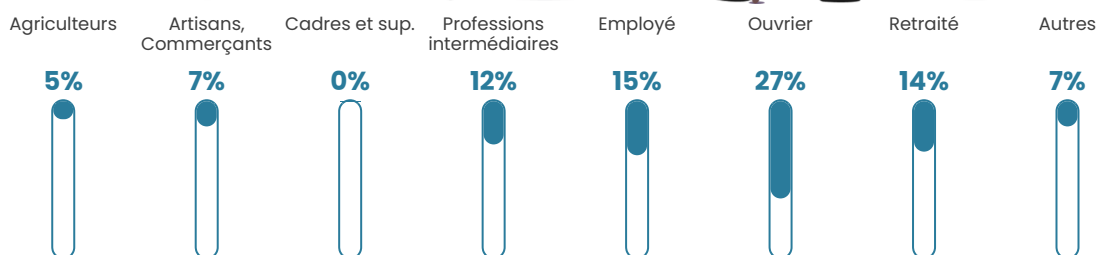

7 h/km²

Revenu moyen

19 390 €/an

Evolution du nombre d'habitants

Sources : Institut national de la statistique et des études économiques (insee) selon Les dernières parutions officielles de 2024 portant sur les années 2020, 2021 et 2022.

Tranche d'âge

Activité professionnelle

Niveau de diplôme

Composition des ménages

Profils électoraux

Premier tour

	Marine LE PEN	23.49 %
	Jean-Luc MÉLENCHON	23.49 %
	Emmanuel MACRON	14.09 %
	Éric ZEMMOUR	12.08 %
	Yannick JADOT	8.72 %
	Jean LASSALLE	5.37 %
	Valérie PÉCRESSE	4.70 %
	Nicolas DUPONT-AIGNAN	4.03 %
	Anne HIDALGO	1.34 %
	Philippe POUTOU	1.34 %
	Nathalie ARTHAUD	0.67 %
	Fabien ROUSSEL	0.67 %