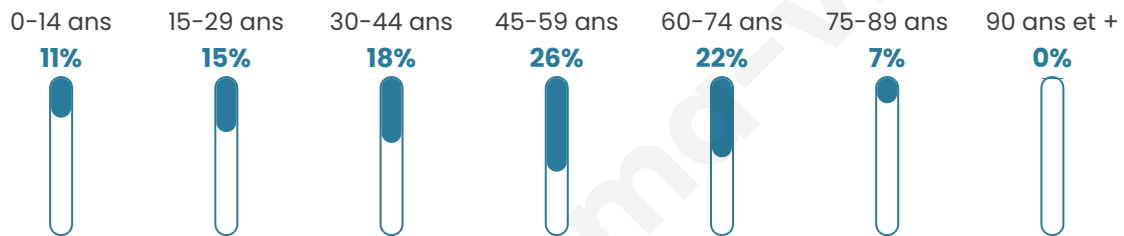

209

Age moyen

45 ans

Pop active

58.9%

Taux chômage

5.4%

Pop densité

7 h/km²

Revenu moyen

19 390 €/an

Evolution du nombre d'habitants

Sources : Institut national de la statistique et des études économiques (insee) selon Les dernières parutions officielles de 2024 portant sur les années 2020, 2021 et 2022.

Tranche d'âge

Activité professionnelle

Niveau de diplôme

Composition des ménages

Profils électoraux

Premier tour

	Marine LE PEN	23.49 %
	Jean-Luc MÉLENCHON	23.49 %
	Emmanuel MACRON	14.09 %
	Éric ZEMMOUR	12.08 %
	Yannick JADOT	8.72 %
	Jean LASSALLE	5.37 %
	Valérie PÉCRESSE	4.70 %
	Nicolas DUPONT-AIGNAN	4.03 %
	Anne HIDALGO	1.34 %
	Philippe POUTOU	1.34 %
	Nathalie ARTHAUD	0.67 %
	Fabien ROUSSEL	0.67 %

183 inscrits

Participation : 81.97%

Votes blancs : 0.67%

Votes nuls : 0.00%

Second tour

	Emmanuel MACRON	48,09 %
	Marine LE PEN	51,91 %

183 inscrits

Participation : 79.23%