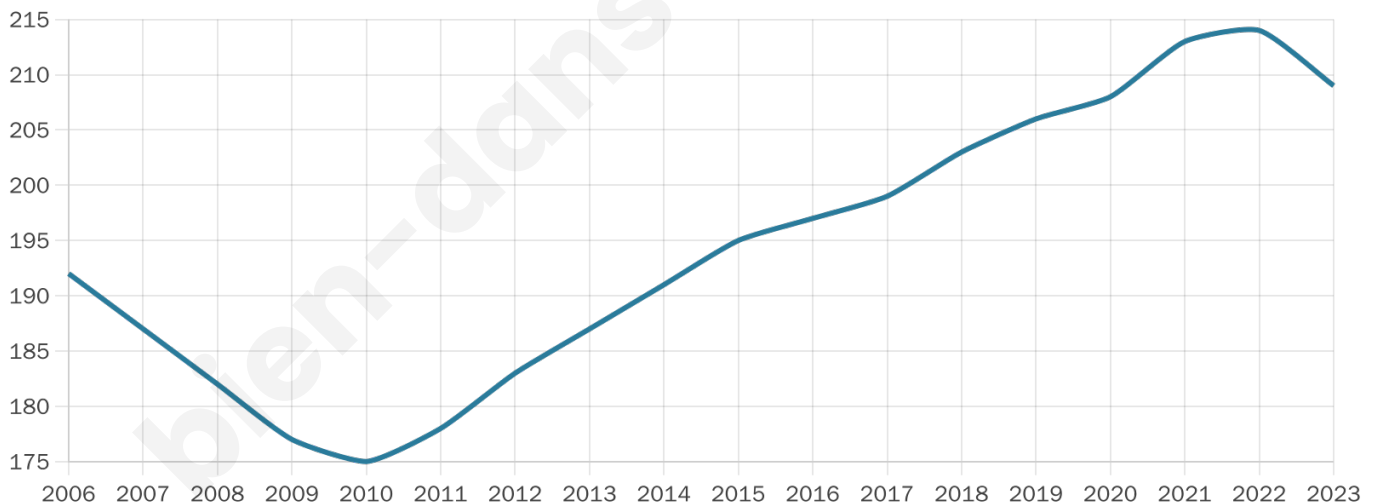

209

Age moyen

45 ans

Pop active

58.9%

Taux chômage

5.4%

Pop densité

7 h/km²

Revenu moyen

19 390 €/an

Evolution du nombre d'habitants

Sources : Institut national de la statistique et des études économiques (insee) selon Les dernières parutions officielles de 2024 portant sur les années 2020, 2021 et 2022.