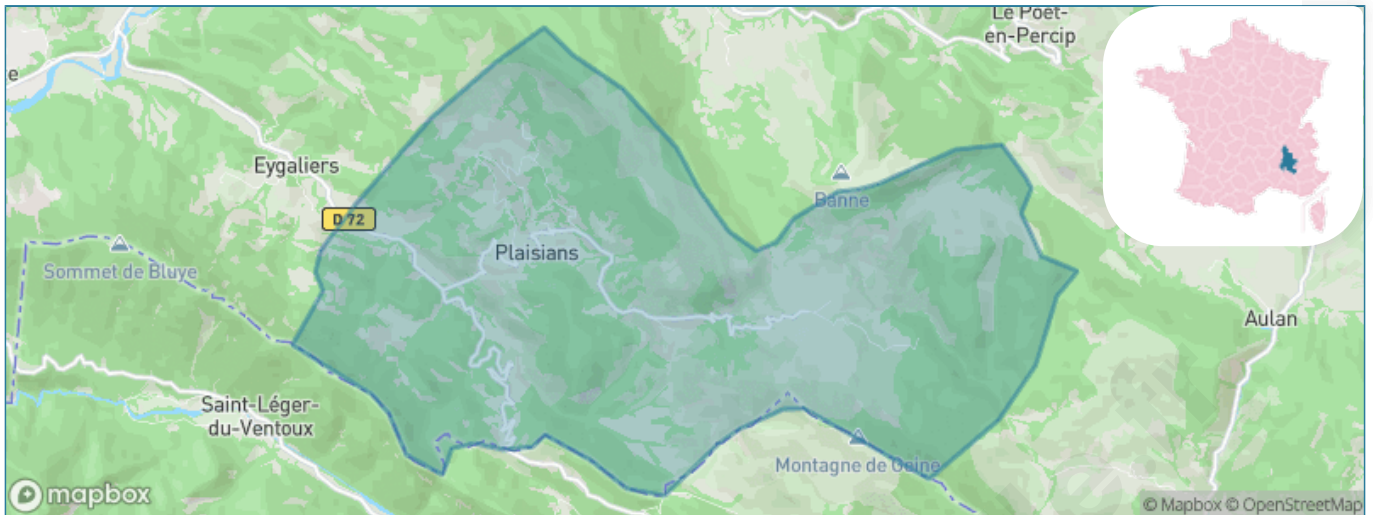

Version web

Ville de Plaisians

Présenté par

BIEN dans
ma **VILLE** 

Sommaire

Situation géographique	3
Statistiques sur la population	4
Evolution du nombre d'habitants	4
Tranche d'âge	5
0-14 ans	5
15-29 ans	5
30-44 ans	5
45-59 ans	5
60-74 ans	5
75-89 ans	5
90 ans et +	5
Activité professionnelle	5
Agriculteurs	5
Artisans, Commerçants	5
Cadres et sup.	5
Professions intermédiaires	5
Employé	5
Ouvrier	5
Retraité	5
Autres	5
Niveau de diplôme	6
Sans diplôme ou CEP	6
Brevet, BEPC, DNB	6
CAP-BEP ou équivalent	6
BAC ou équivalent	6
BAC+2	6
BAC+3 ou +4	6
BAC+5 ou plus	6
Composition des ménages	6
Couple sans enfant	6
Couple avec enfant(s)	6
Famille monoparentale	6
Colocation / Autre	6
Personnes seules	6
Profils électoraux	7
Premier tour	7
Sécurité	8
Evolution du nombre d'infractions	8
Pour comparer	9
Services à la population	10
Commerce	10
Éducation	10
Villes autour de Plaisians	12

Situation géographique

i Informations clés

- **Région** : Auvergne-Rhône-Alpes
- **Département** : Drôme
- **Code postal** : 26170
- **Superficie** : 29 km²

Statistiques sur la population

Nombre d'habitants