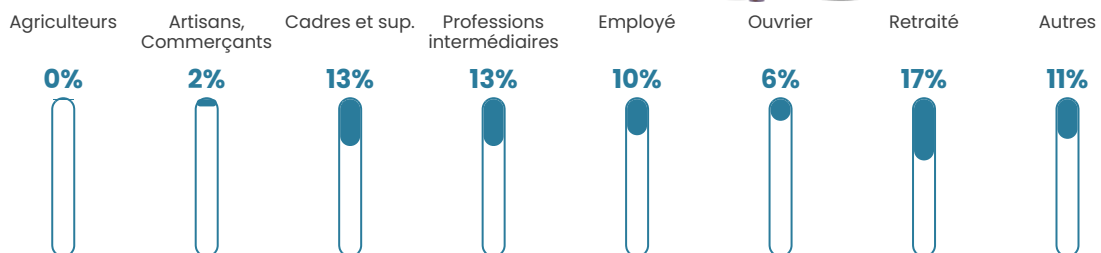

Revenu moyen

26 170 €/an

Evolution du nombre d'habitants

Sources : Institut national de la statistique et des études économiques (insee) selon Les dernières parutions officielles de 2024 portant sur les années 2020, 2021 et 2022.

Tranche d'âge

Activité professionnelle

Niveau de diplôme

Composition des ménages

Profils électoraux

Premier tour

	Emmanuel MACRON	29.93 %
	Jean-Luc MÉLENCHON	23.78 %
	Marine LE PEN	17.78 %
	Yannick JADOT	6.43 %
	Éric ZEMMOUR	6.04 %
	Jean LASSALLE	4.13 %
	Valérie PÉCRESE	3.61 %
	Anne HIDALGO	2.89 %
	Fabien ROUSSEL	2.50 %
	Nicolas DUPONT-AIGNAN	2.01 %
	Philippe POUTOU	0.60 %
	Nathalie ARTHAUD	0.30 %