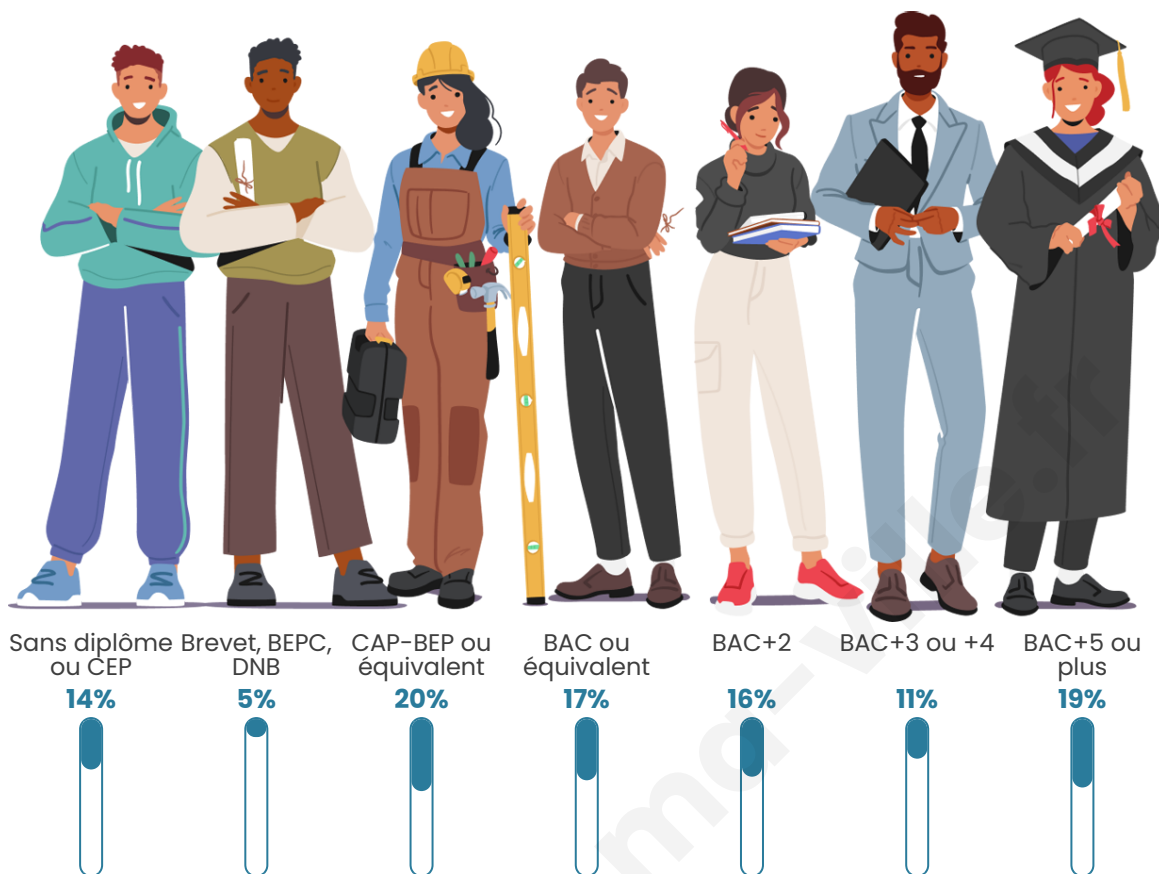

Tranche d'âge

Activité professionnelle

Niveau de diplôme

Composition des ménages

Profils électoraux

Premier tour

	Emmanuel MACRON	29.93 %
	Jean-Luc MÉLENCHON	23.78 %
	Marine LE PEN	17.78 %
	Yannick JADOT	6.43 %
	Éric ZEMMOUR	6.04 %
	Jean LASSALLE	4.13 %
	Valérie PÉCRESE	3.61 %
	Anne HIDALGO	2.89 %
	Fabien ROUSSEL	2.50 %
	Nicolas DUPONT-AIGNAN	2.01 %
	Philippe POUTOU	0.60 %
	Nathalie ARTHAUD	0.30 %