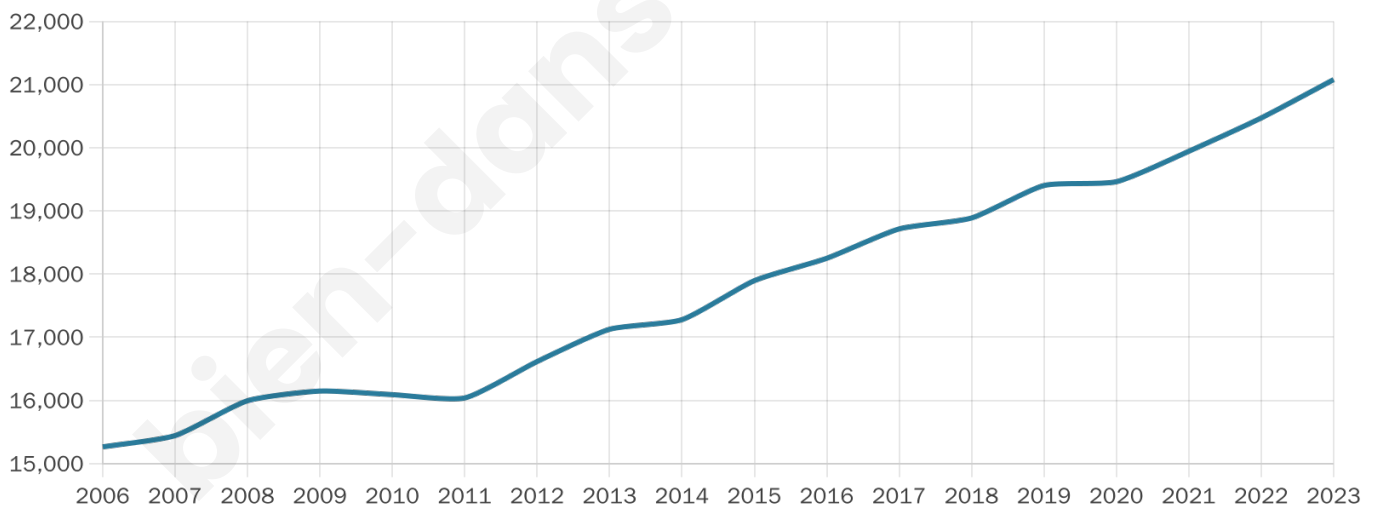

Age moyen

40 ans

Pop active

46.3%

Taux chômage

6.4%

Pop densité

811 h/km²

Revenu moyen

26 170 €/an

Evolution du nombre d'habitants

Sources : Institut national de la statistique et des études économiques (insee) selon Les dernières parutions officielles de 2024 portant sur les années 2020, 2021 et 2022.