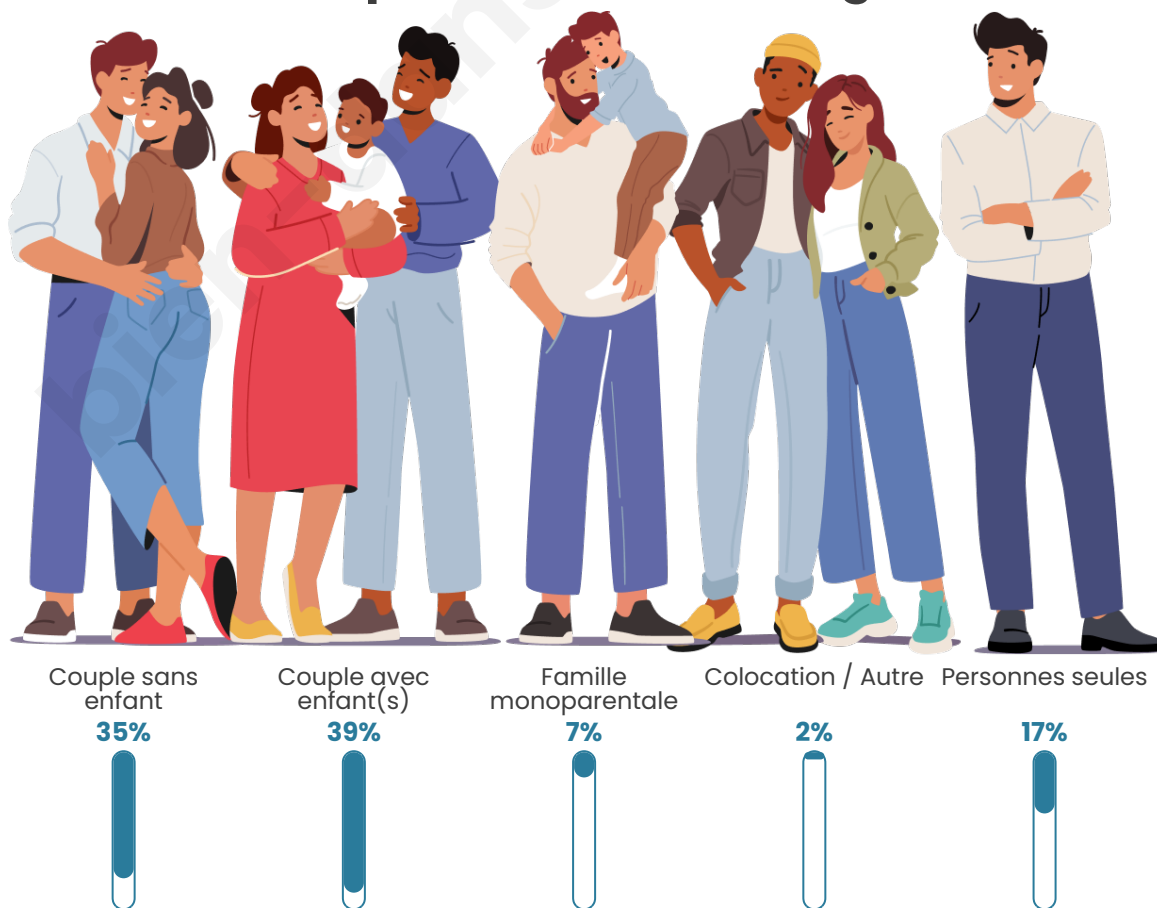

Tranche d'âge

Activité professionnelle

Niveau de diplôme

Composition des ménages

Profils électoraux

Premier tour

	Emmanuel MACRON	29.93 %
	Jean-Luc MÉLENCHON	23.78 %
	Marine LE PEN	17.78 %
	Yannick JADOT	6.43 %
	Éric ZEMMOUR	6.04 %
	Jean LASSALLE	4.13 %
	Valérie PÉCRESE	3.61 %
	Anne HIDALGO	2.89 %
	Fabien ROUSSEL	2.50 %
	Nicolas DUPONT-AIGNAN	2.01 %
	Philippe POUTOU	0.60 %
	Nathalie ARTHAUD	0.30 %