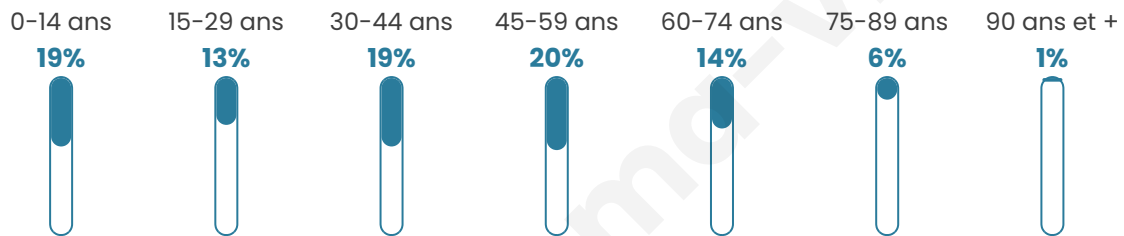

Age moyen

40 ans

Pop active

46.3%

Taux chômage

6.4%

Pop densité

811 h/km²

Revenu moyen

26 170 €/an

Evolution du nombre d'habitants

Sources : Institut national de la statistique et des études économiques (insee) selon Les dernières parutions officielles de 2024 portant sur les années 2020, 2021 et 2022.

Tranche d'âge

Activité professionnelle

Niveau de diplôme

Composition des ménages

Profils électoraux

Premier tour

	Emmanuel MACRON	29.93 %
	Jean-Luc MÉLENCHON	23.78 %
	Marine LE PEN	17.78 %
	Yannick JADOT	6.43 %
	Éric ZEMMOUR	6.04 %
	Jean LASSALLE	4.13 %
	Valérie PÉCRESE	3.61 %
	Anne HIDALGO	2.89 %
	Fabien ROUSSEL	2.50 %
	Nicolas DUPONT-AIGNAN	2.01 %
	Philippe POUTOU	0.60 %
	Nathalie ARTHAUD	0.30 %

14 203 inscrits

Participation : 79.6%

Votes blancs : 1.46%

Votes nuls : 0.45%

Second tour

	Emmanuel MACRON	67,7 %
	Marine LE PEN	32,3 %

14 209 inscrits

Participation : 75.49%