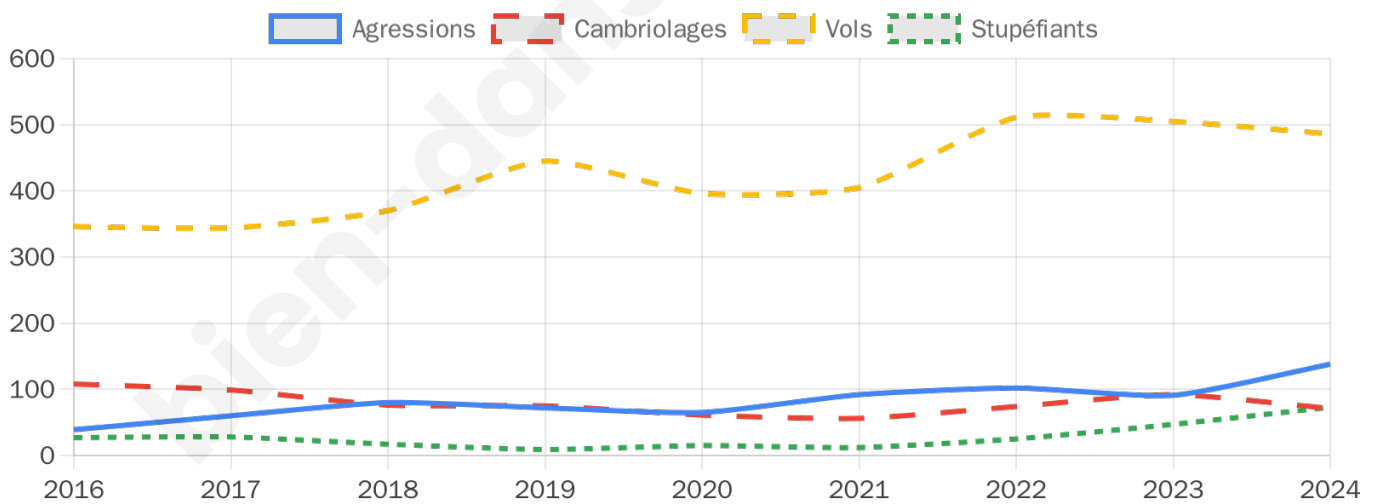

14 203 inscrits

Participation : 79.6%

Votes blancs : 1.46%

Votes nuls : 0.45%

Second tour

	Emmanuel MACRON	67,7 %
	Marine LE PEN	32,3 %

14 209 inscrits

Participation : 75.49%

Votes blancs : 7.03%

Votes nuls : 2.43%

Sécurité

Agressions physiques / sexuelles

138

Cambriolages

71

Vols / dégradations

486

Stupéfiants

73

Evolution du nombre d'infractions

Pour comparer

(en proportion du nombre d'habitants)

■ Ville ■ Département ■ Région

Sources : Bases statistiques communale, départementale et régionale de la délinquance enregistrée par la police et la gendarmerie nationales selon les dernières parutions officielles de 2025 portant sur l'année 2024 ([data.gouv](https://data.gouv.fr)).