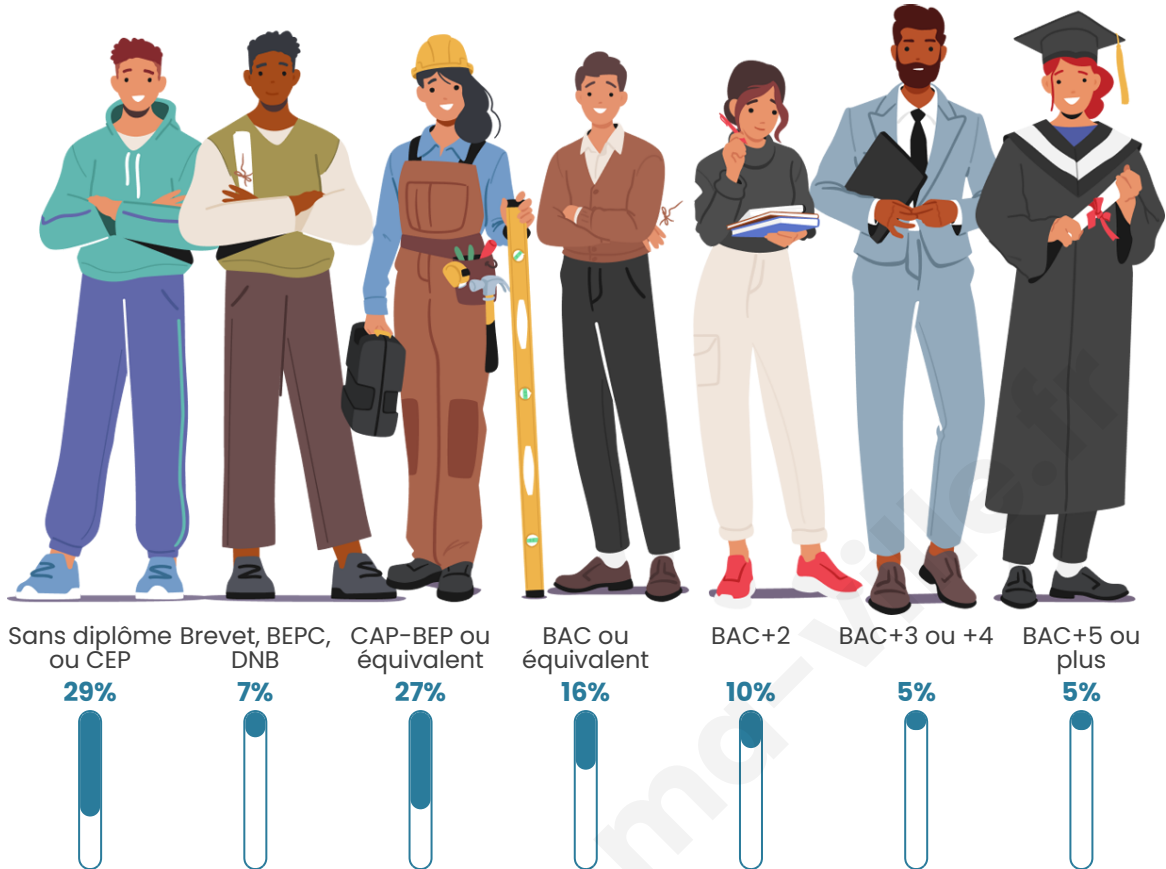

Tranche d'âge

Activité professionnelle

Niveau de diplôme

Composition des ménages

Profils électoraux

Premier tour

	Marine LE PEN	25.80 %
	Emmanuel MACRON	24.25 %
	Jean-Luc MÉLENCHON	19.05 %
	Jean LASSALLE	9.19 %
	Éric ZEMMOUR	7.42 %
	Valérie PÉCRESSE	4.10 %
	Fabien ROUSSEL	2.66 %
	Anne HIDALGO	2.33 %
	Nicolas DUPONT-AIGNAN	1.77 %
	Yannick JADOT	1.66 %
	Philippe POUTOU	1.00 %
	Nathalie ARTHAUD	0.78 %