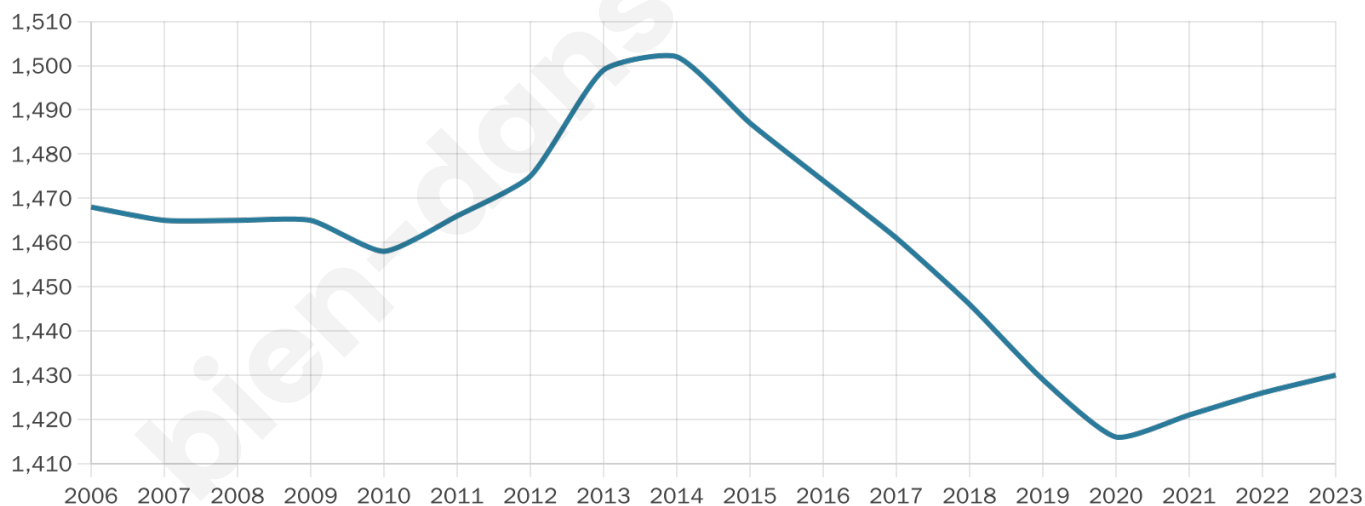

Situation géographique

i Informations clés

- **Région** : Occitanie
- **Département** : Gers
- **Code postal** : 32160
- **Superficie** : 13 km²

Statistiques sur la population

Nombre d'habitants

1 430

Age moyen

54 ans

Pop active

34.2%

Taux chômage

8.2%

Pop densité

110 h/km²

Revenu moyen

20 700 €/an

Evolution du nombre d'habitants

Sources : Institut national de la statistique et des études économiques (insee) selon Les dernières parutions officielles de 2024 portant sur les années 2020, 2021 et 2022.