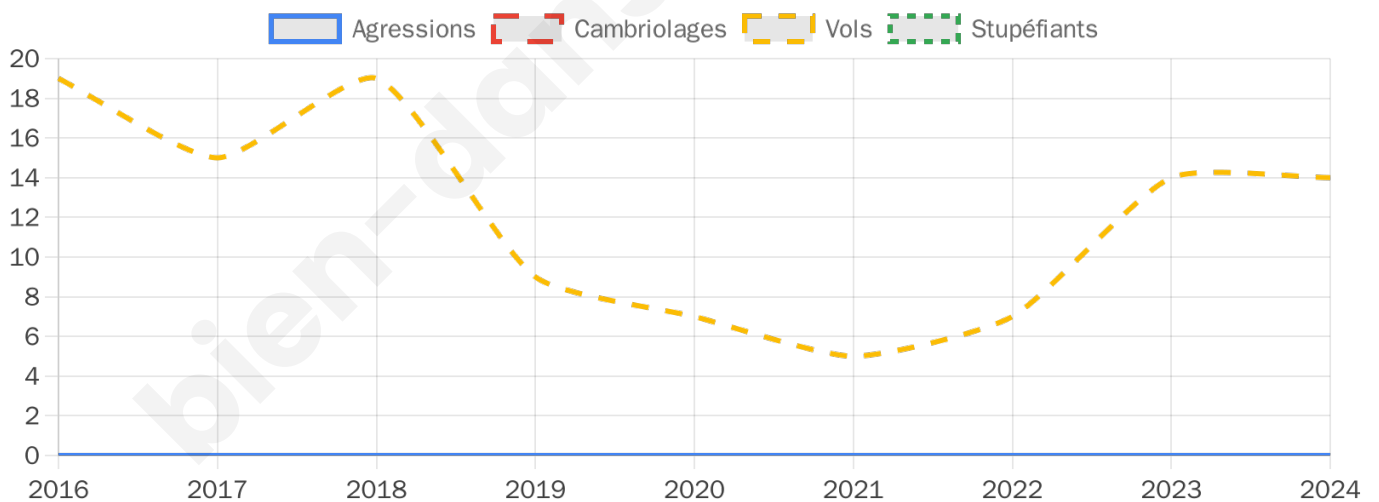

Second tour

	Emmanuel MACRON	56,01 %
	Marine LE PEN	43,99 %

1 193 inscrits

Participation : 75.94%

Votes blancs : 6.07%

Votes nuls : 3.09%

1 193 inscrits

Participation : 77.28%

Votes blancs : 1.84%

Votes nuls : 0.22%

Sécurité

Agressions physiques / sexuelles

0

Cambriolages

0

Vols / dégradations

14

Stupéfiants

0

Evolution du nombre d'infractions

Pour comparer

(en proportion du nombre d'habitants)

Sources : Bases statistiques communale, départementale et régionale de la délinquance enregistrée par la police et la gendarmerie nationales selon les dernières parutions officielles de 2025 portant sur l'année 2024 ([data.gouv](https://data.gouv.fr)).