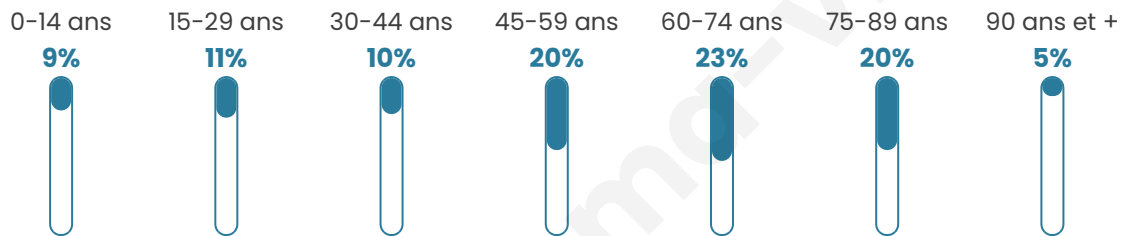

54 ans

Pop active

34.2%

Taux chômage

8.2%

Pop densité

110 h/km²

Revenu moyen

Tranche d'âge

Activité professionnelle

Niveau de diplôme

Composition des ménages

Profils électoraux

Premier tour

	Marine LE PEN	25.80 %
	Emmanuel MACRON	24.25 %
	Jean-Luc MÉLENCHON	19.05 %
	Jean LASSALLE	9.19 %
	Éric ZEMMOUR	7.42 %
	Valérie PÉCRESSE	4.10 %
	Fabien ROUSSEL	2.66 %
	Anne HIDALGO	2.33 %
	Nicolas DUPONT-AIGNAN	1.77 %
	Yannick JADOT	1.66 %
	Philippe POUTOU	1.00 %
	Nathalie ARTHAUD	0.78 %