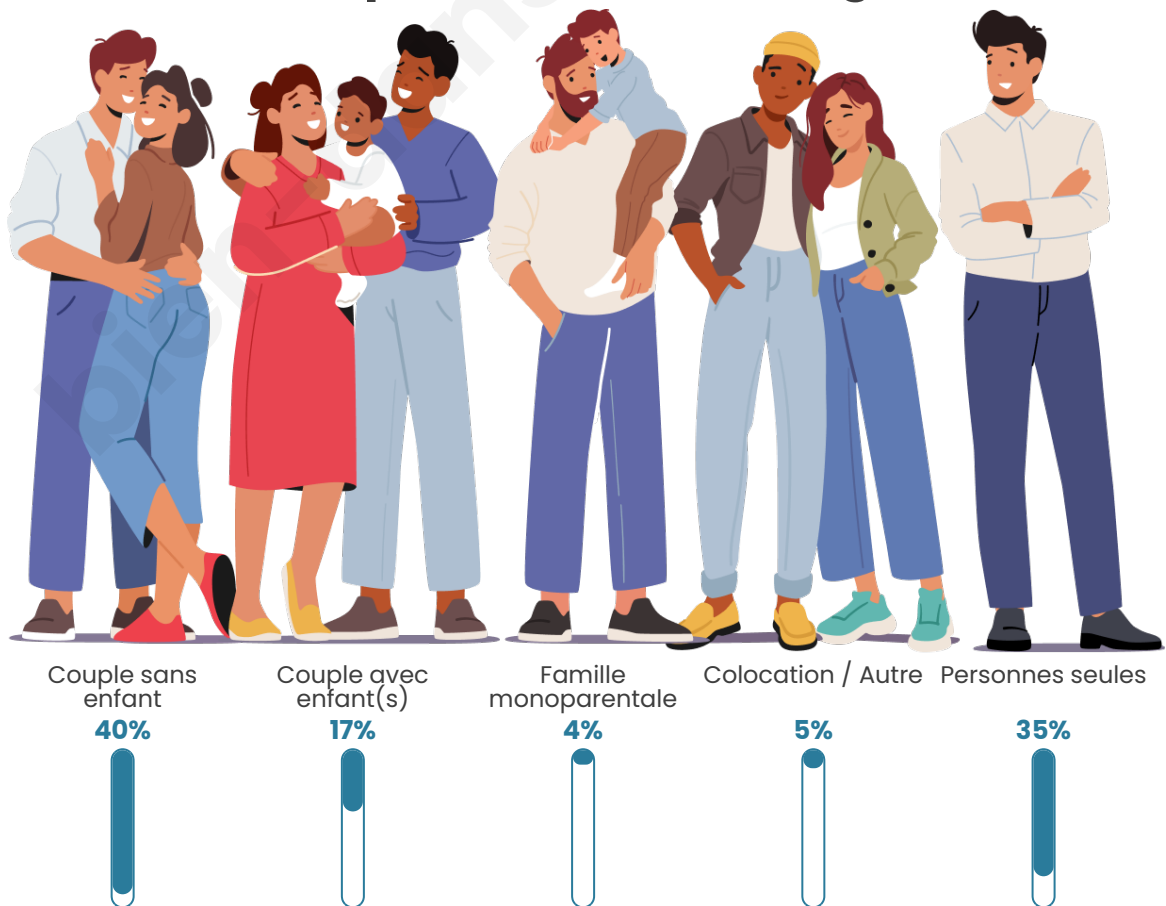

Tranche d'âge

Activité professionnelle

Niveau de diplôme

Composition des ménages

Profils électoraux

Premier tour

	Marine LE PEN	25.80 %
	Emmanuel MACRON	24.25 %
	Jean-Luc MÉLENCHON	19.05 %
	Jean LASSALLE	9.19 %
	Éric ZEMMOUR	7.42 %
	Valérie PÉCRESSE	4.10 %
	Fabien ROUSSEL	2.66 %
	Anne HIDALGO	2.33 %
	Nicolas DUPONT-AIGNAN	1.77 %
	Yannick JADOT	1.66 %
	Philippe POUTOU	1.00 %
	Nathalie ARTHAUD	0.78 %